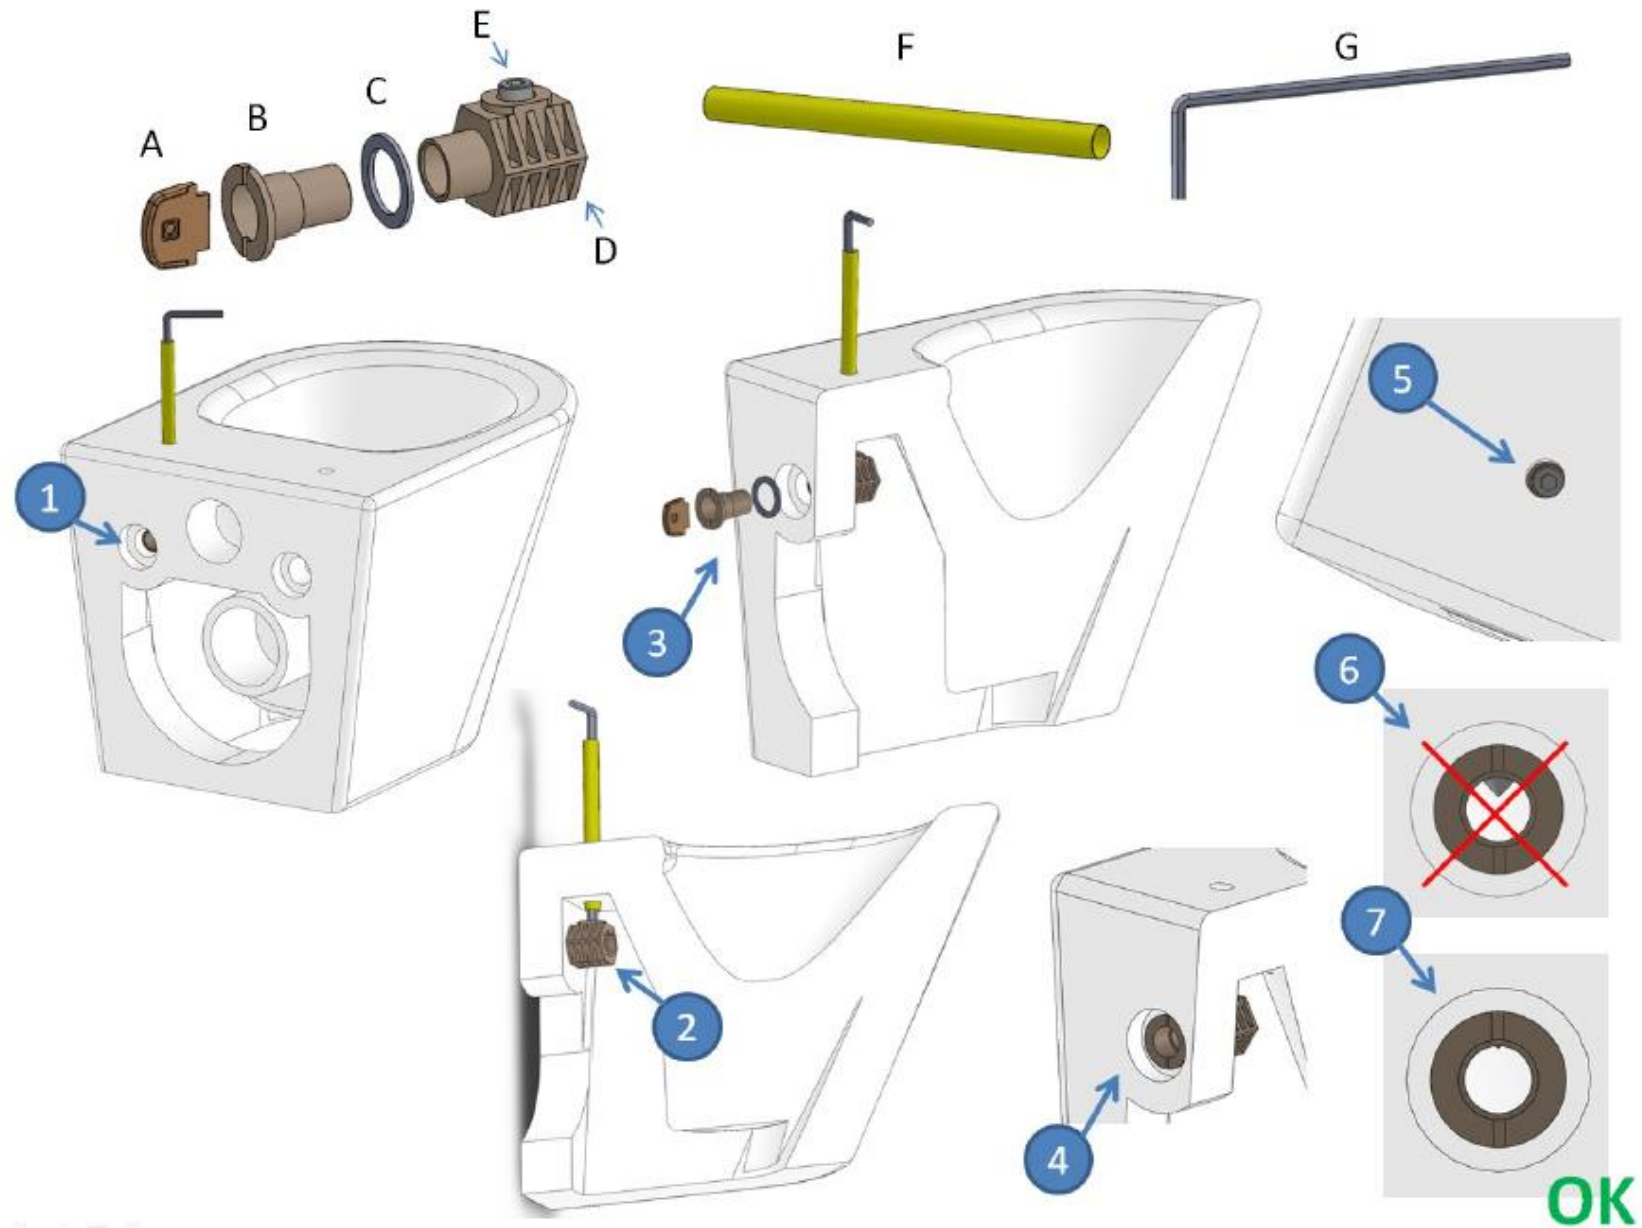

Montagehandleiding – Instructions de montage