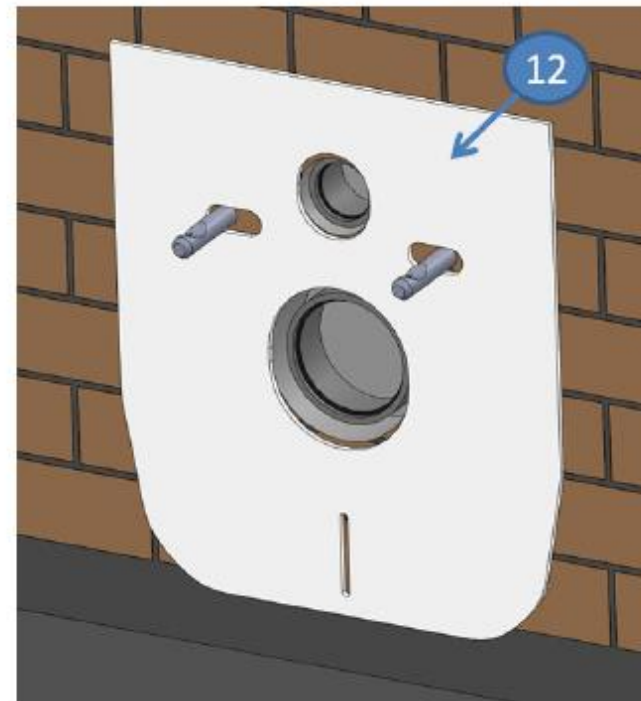

Montagehandleiding – Instructions de montage