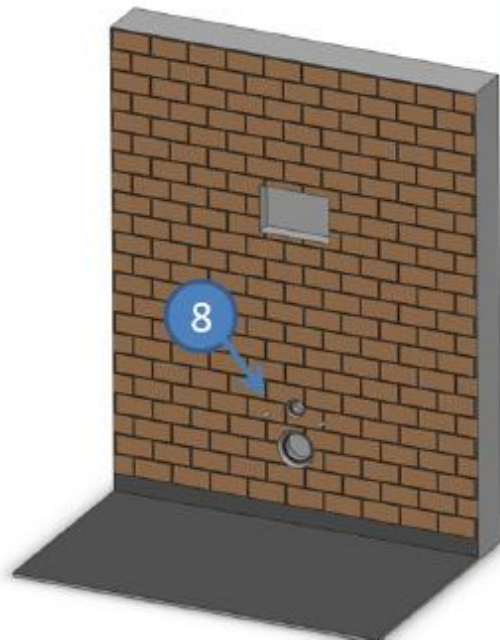

Montagehandleiding – Instructions de montage