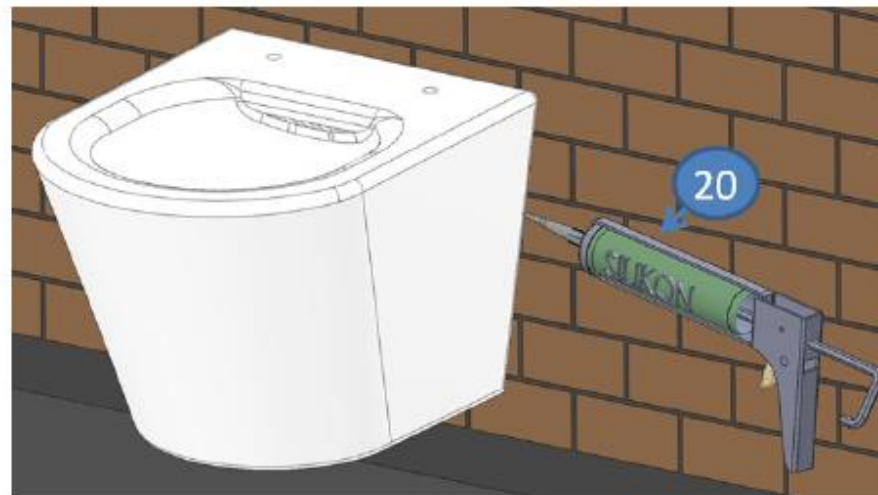

Montagehandleiding – Instructions de montage