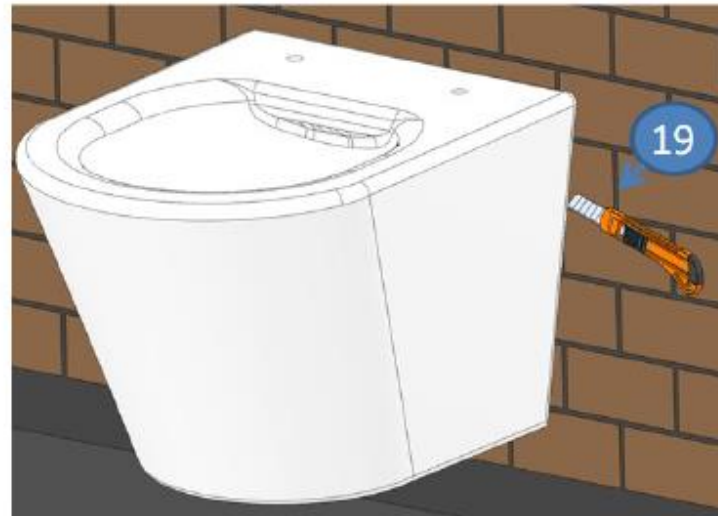

Montagehandleiding – Instructions de montage