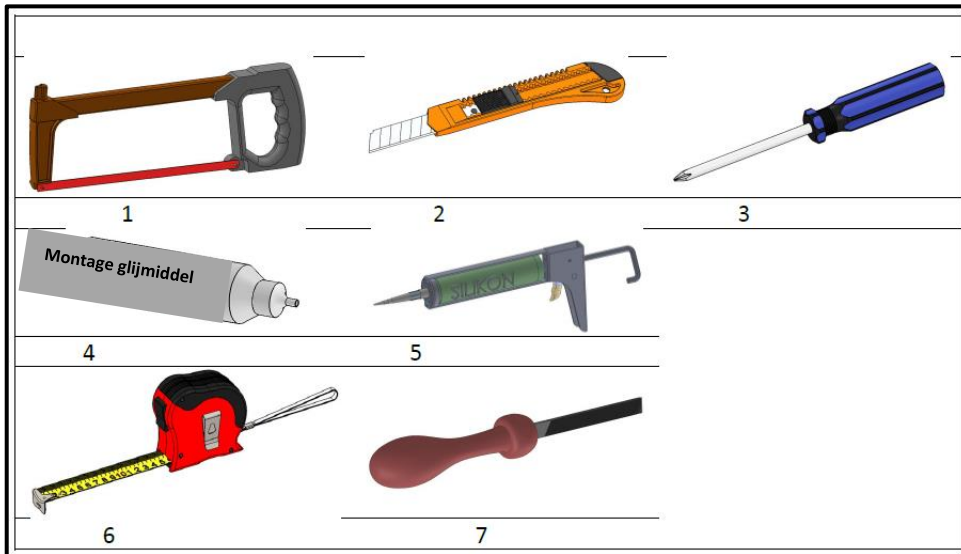

Garantie bepalingen – Conditions de garantie

NL - Gelieve het product te plaatsen zoals dit staat omschreven in de handleiding anders vervalt alle garantie. Controleer alle onderdelen voor de plaatsing op eventuele zichtbare gebreken. Indien u overgaat tot plaatsing van het product kan er geen klacht meer worden geclaimd en aanvaardt u de staat waarin het product zich bevindt. Eventuele beschadigingen of slechte werking van het product veroorzaakt door kalk of een gebrek aan onderhoud vallen ook niet onder de garantie.

FR - Veuillez installer le produit comme décrit dans le manuel, sinon toutes les garanties seront annulées. Vérifiez que toutes les pièces ne présentent aucun défaut visible avant l'installation. Si vous procédez à l'installation du produit, aucune autre plainte ne peut être formulée et vous acceptez l'état dans lequel se trouve le produit. Tout dommage ou dysfonctionnement du produit causé par la chaux ou le manque d'entretien n'est pas non plus couvert par la garantie.

Werkmateriaal – Matériels de travail