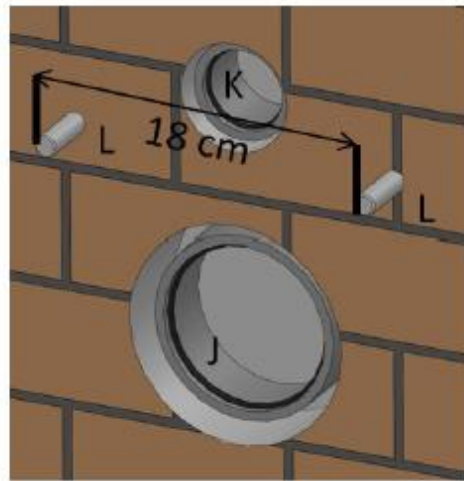

Montagehandleiding – Instructions de montage