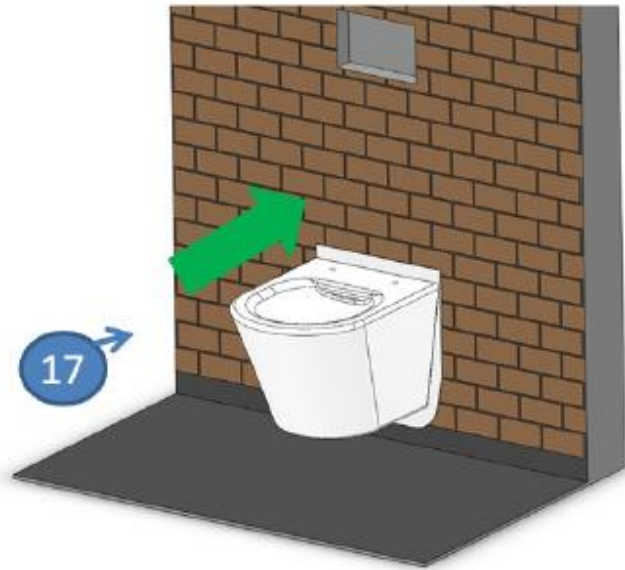

Montagehandleiding – Instructions de montage