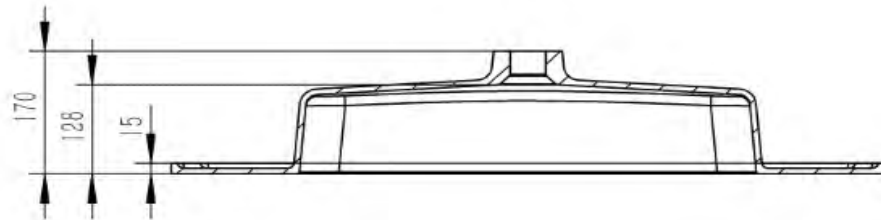

A

A-A

Afvoer:	Standaard 5/8"
Overloop:	Geïntegreerd
Kleur:	Wit

92146 - Wastafel Aveda enkel wit glanzend polybeton