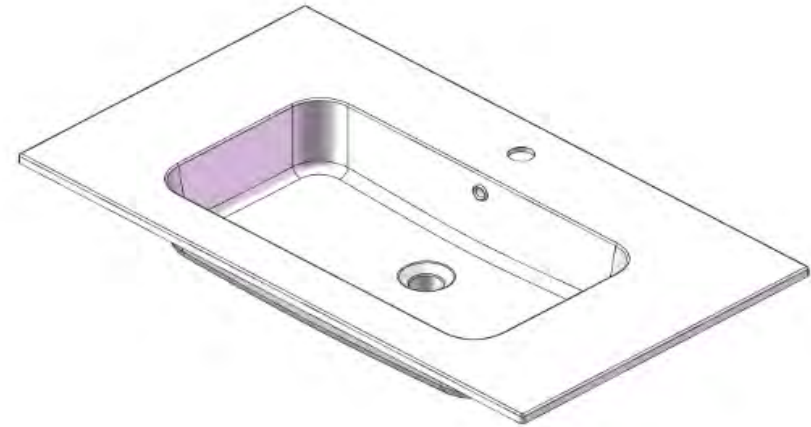

A

A-A

Afvoer:	Standaard 5/8"
Overloop:	Geïntegreerd
Kleur:	Wit

92146 - Wastafel Aveda enkel wit glanzend polybeton