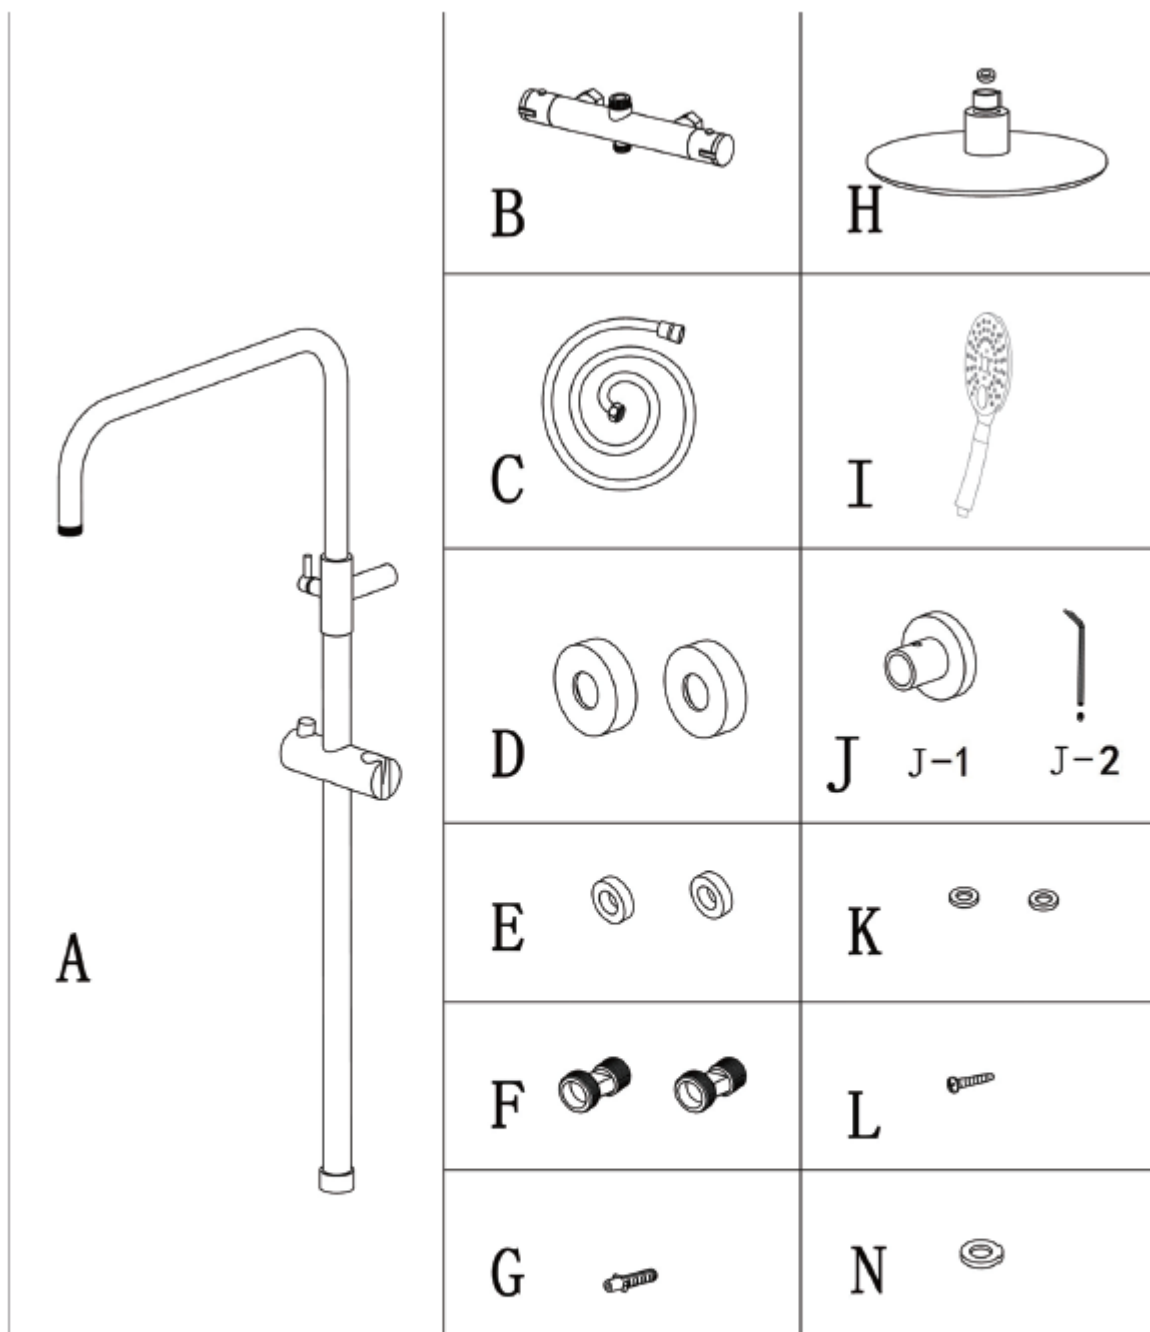

67270 – Complete thermostatische doucheset Sara chroom

Het product kan afwijken van de weergegeven afbeeldingen

Le produit peut différer des photos présentées

①

②

③

④

5