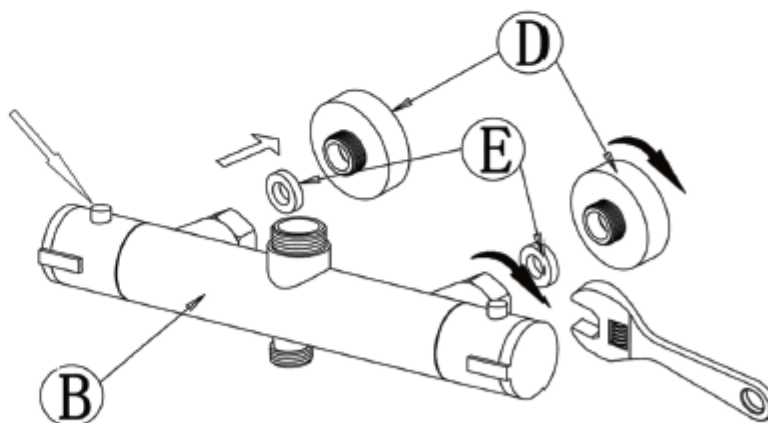

67270 – Complete thermostatische doucheset Sara chroom

Het product kan afwijken van de weergegeven afbeeldingen

Le produit peut différer des photos présentées

①

②

③

④

5