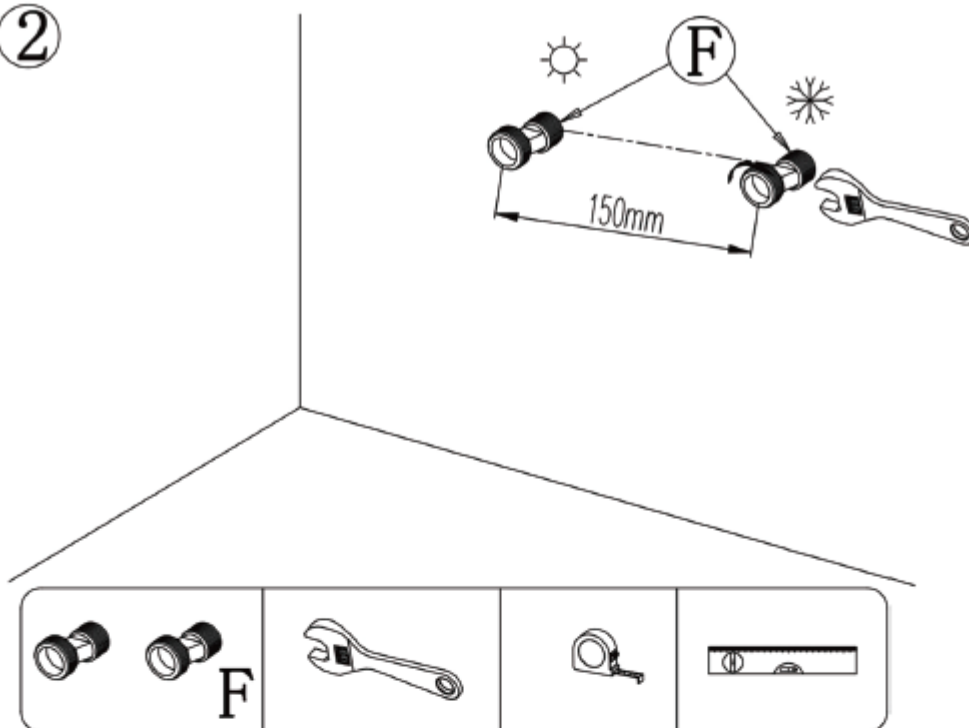

67270 – Complete thermostatische doucheset Sara chroom

Het product kan afwijken van de weergegeven afbeeldingen

Le produit peut différer des photos présentées

①

②

③

④

5