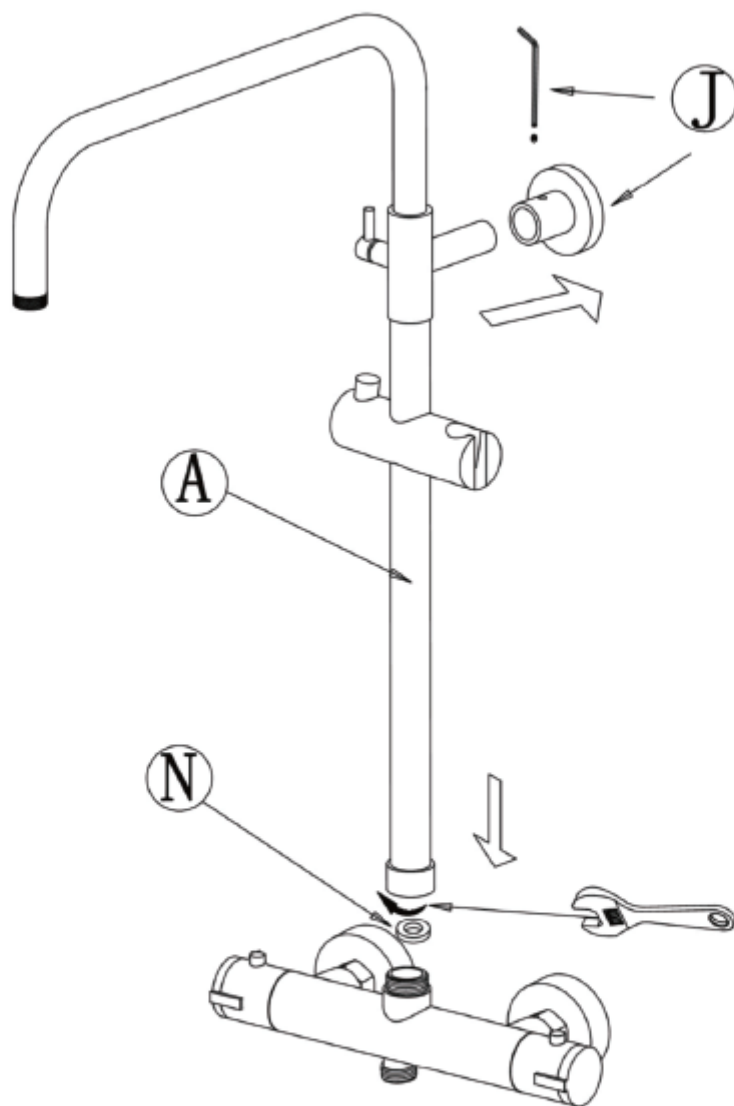

67270 – Complete thermostatische doucheset Sara chroom

Het product kan afwijken van de weergegeven afbeeldingen

Le produit peut différer des photos présentées

①

②

③

④

5