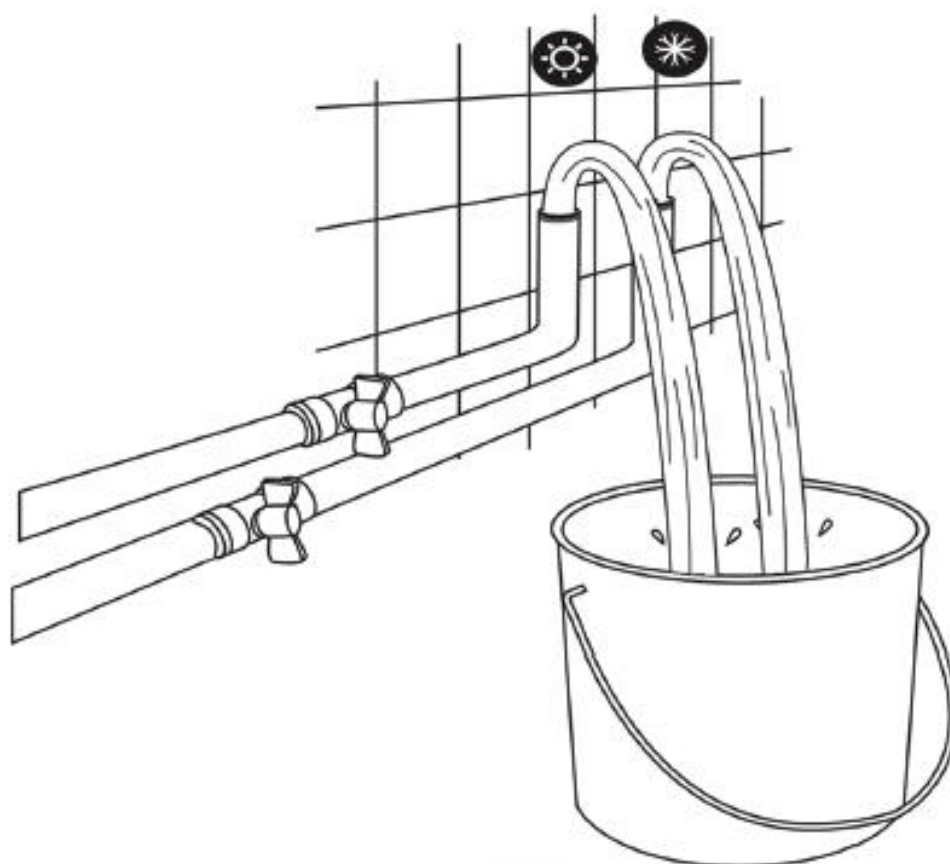

67270 – Complete thermostatische doucheset Sara chroom

Het product kan afwijken van de weergegeven afbeeldingen

Le produit peut différer des photos présentées

①

②

③

④

5

Garantie bepalingen – Conditions de garantie

NL - Gelieve het product te plaatsen zoals dit staat omschreven in de handleiding anders vervalt alle garantie. Controleer alle onderdelen voor de plaatsing op eventuele zichtbare gebreken. Indien u overgaat tot plaatsing van het product kan er geen klacht meer worden geclaimd en aanvaardt u de staat waarin het product zich bevindt. Eventuele beschadigingen of slechte werking van het product veroorzaakt door kalk of een gebrek aan onderhoud vallen ook niet onder de garantie.