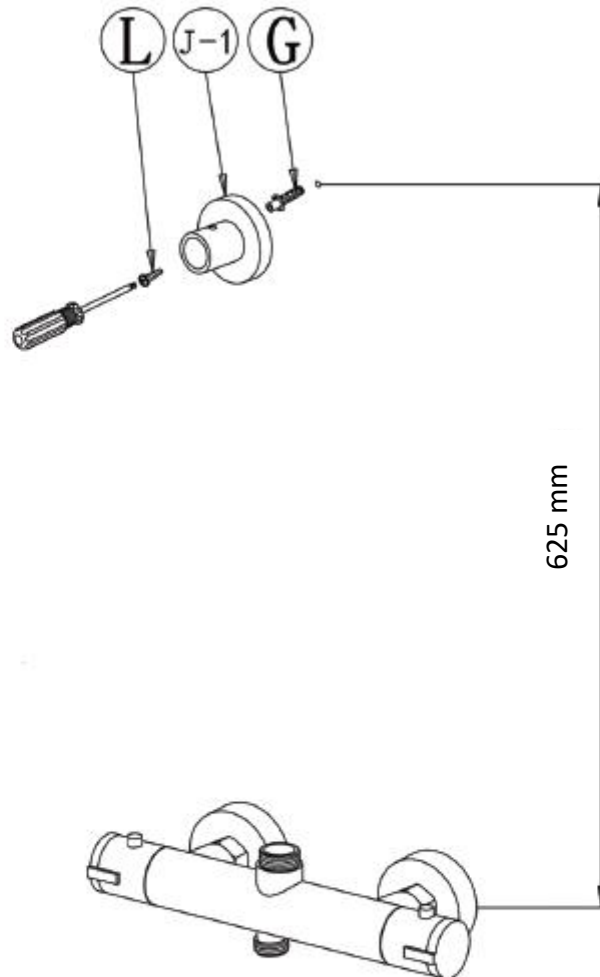

67270 – Complete thermostatische doucheset Sara chroom

Het product kan afwijken van de weergegeven afbeeldingen

Le produit peut différer des photos présentées

①

②

③

④

5