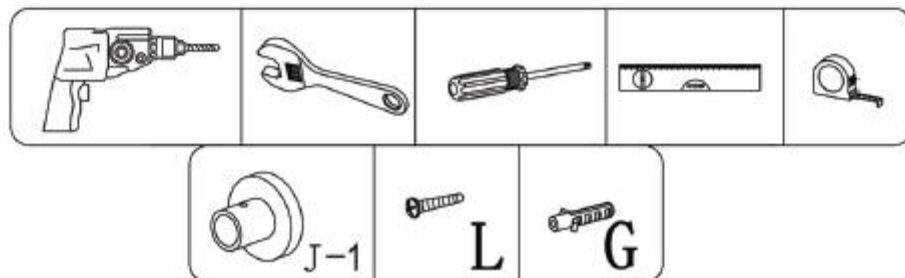

67270 – Complete thermostatische doucheset Sara chroom

Het product kan afwijken van de weergegeven afbeeldingen

Le produit peut différer des photos présentées

①

②

③

④

5

Garantie bepalingen – Conditions de garantie

NL - Gelieve het product te plaatsen zoals dit staat omschreven in de handleiding anders vervalt alle garantie. Controleer alle onderdelen voor de plaatsing op eventuele zichtbare gebreken. Indien u overgaat tot plaatsing van het product kan er geen klacht meer worden geclaimd en aanvaardt u de staat waarin het product zich bevindt. Eventuele beschadigingen of slechte werking van het product veroorzaakt door kalk of een gebrek aan onderhoud vallen ook niet onder de garantie.