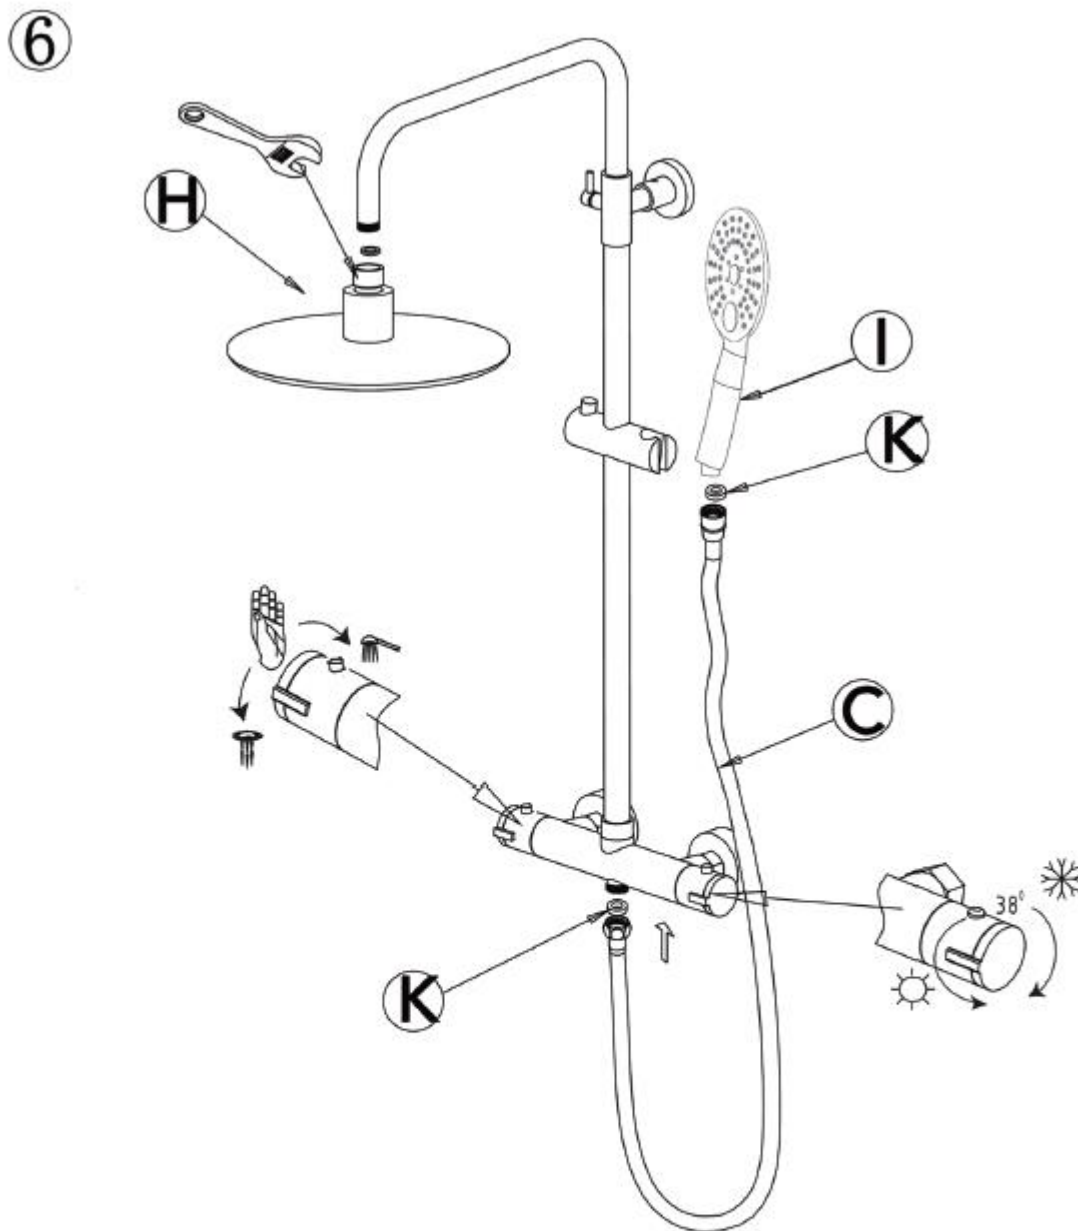

67270 – Complete thermostatische doucheset Sara chroom

Het product kan afwijken van de weergegeven afbeeldingen

Le produit peut différer des photos présentées

①

②

③

④

5