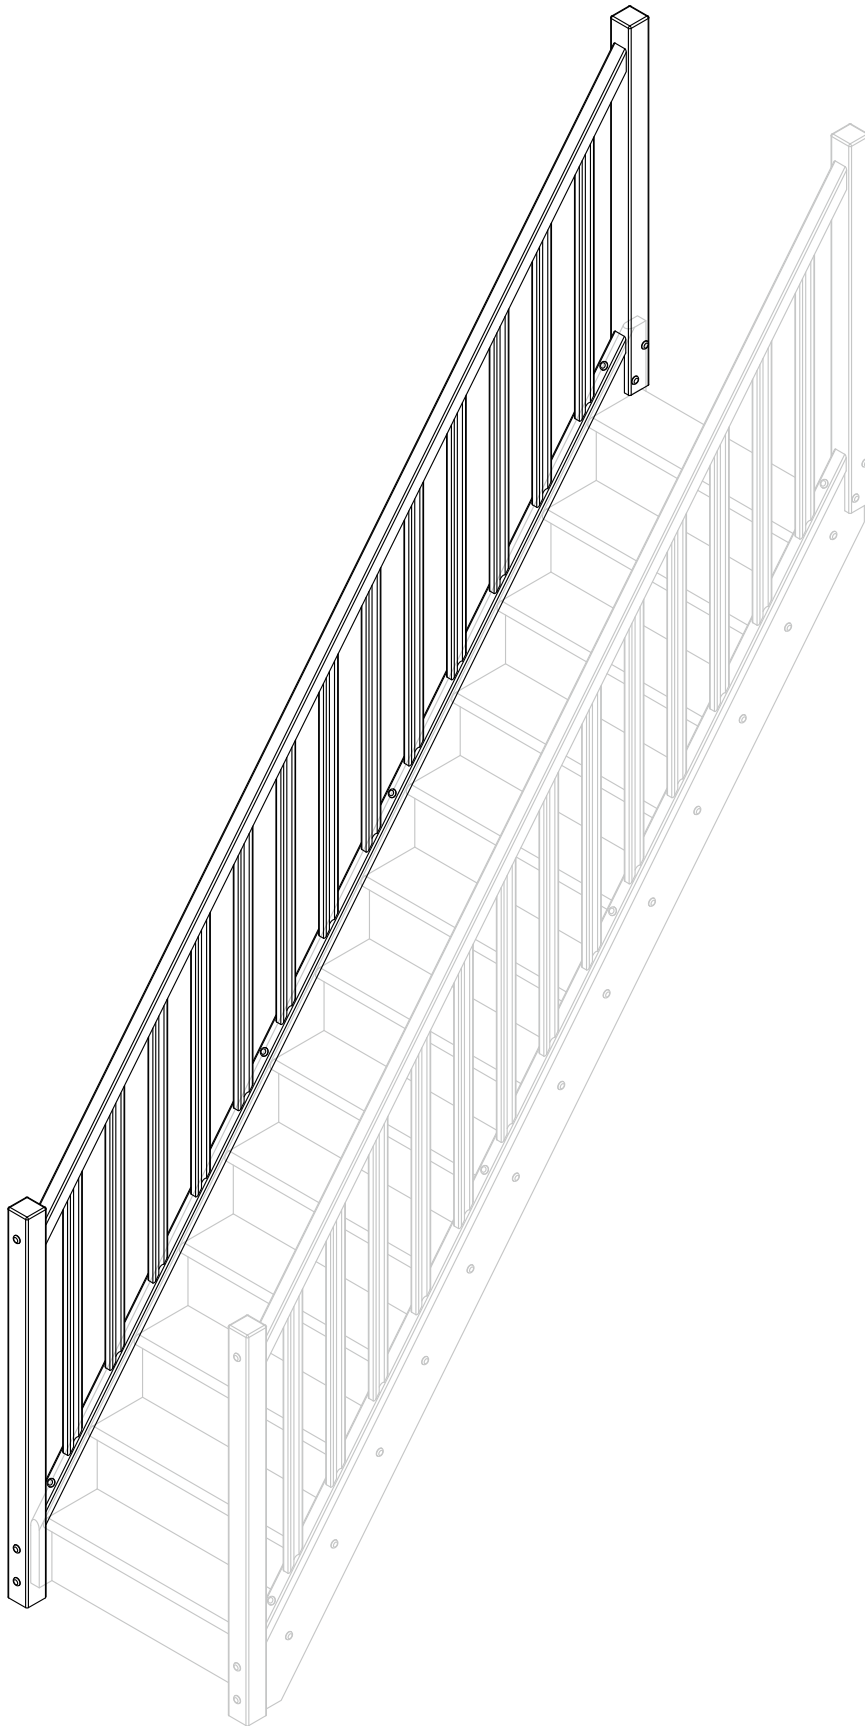

Zelfbouwmarkt.be
bouwen aan je thuis