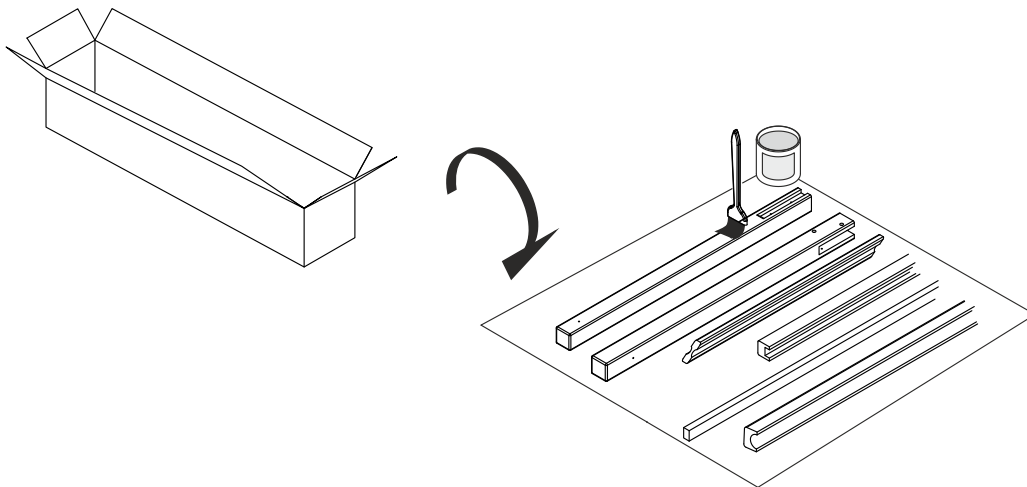

01 70x70x1190 x1	02 70x70x1125 x1	03 25x50x874 x13	04 30x42x3375 x1	05 16x26x3375 x1	06 42x45x3375 x1	07 45x25x222 x2	08 012x5 x16	09 04x25 x4
						10 04x40 x56	11 05x50 x4	12 05x60 x4

Pz2/3

010
04;08

04

Tx10-30

1