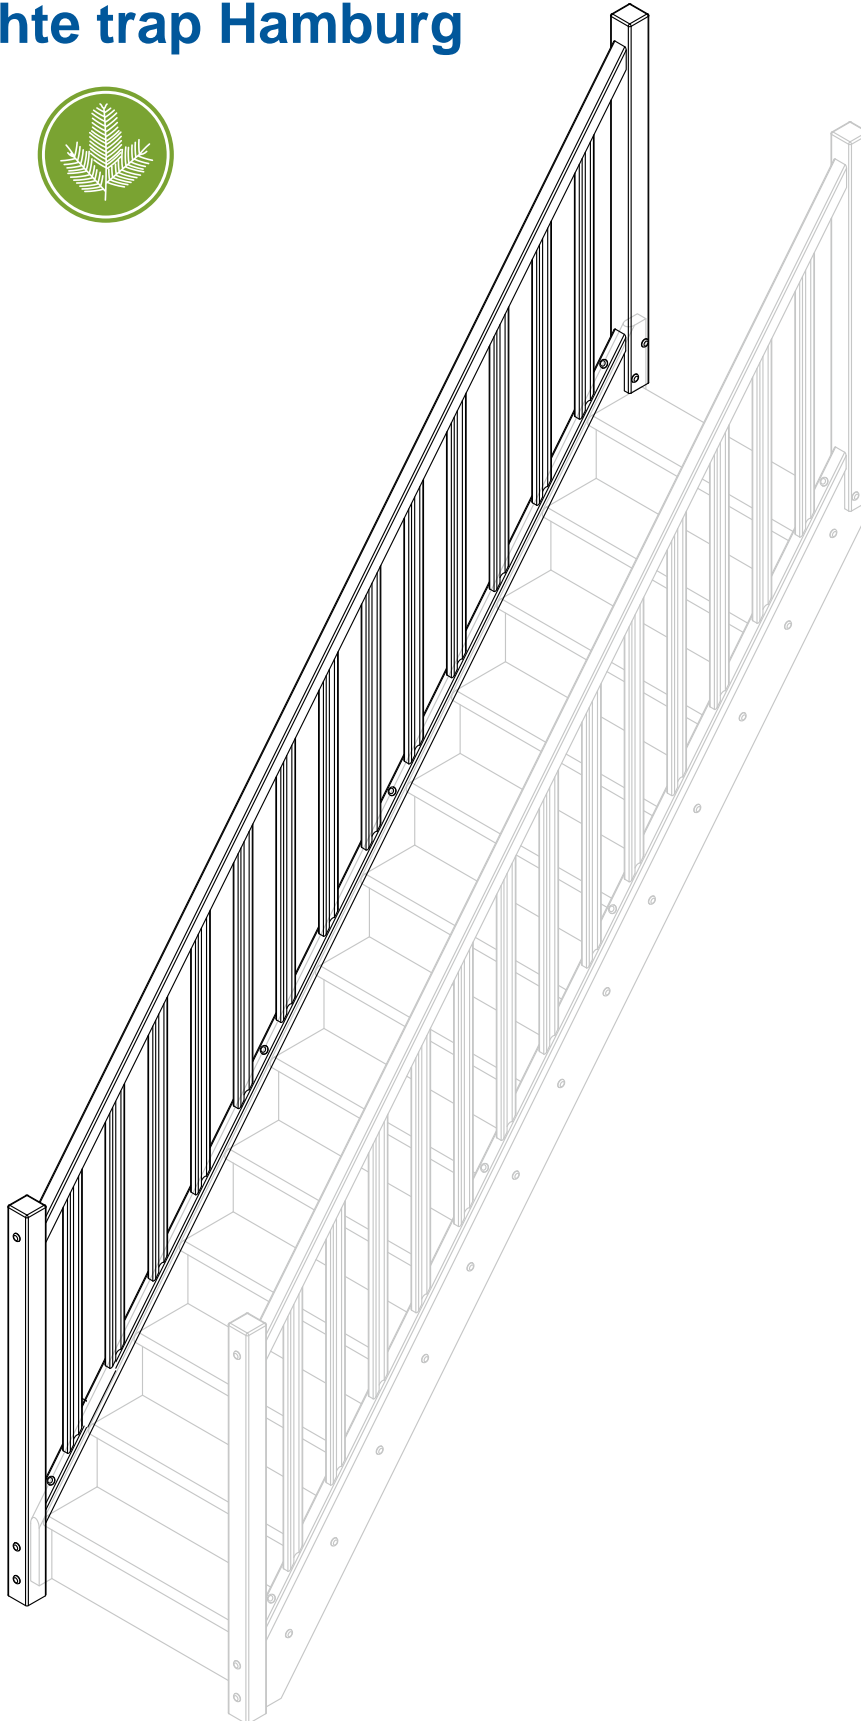

Zelfbouwmarkt.be
bouwen aan je thuis

Extra leuning voor rechte trap Hamburg Den

01 70x70x1190 x1	02 70x70x1125 x1	03 25x50x874 x13	04 30x42x3375 x1	05 16x26x3375 x1	06 42x45x3375 x1	07 45x25x222 x2	08 012x5 x16	09 04x25 x4
						10 04x40 x56	11 05x50 x4	12 05x60 x4