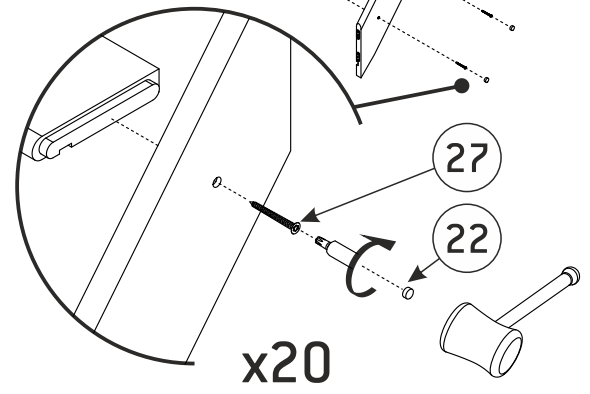

Gesloten trap eik Hamburg met kwartslag rechts onder

- Acm
- B.....cm
- Ccm
- Dcm
- Ecm
- Fcm

01 30x190 2816 x1 	02 30x190x2816 x1 	03 30x190x762 x10 	04 70x70x1796 x1 	05 70x70x1125 x1 	06 25x50x874.4 x9 	07 30x42x2580 x1 	08 16x26x2580 x1 	09 42x45x2580 x1 	
10 30x351x784 x1 	11 30x400x820 x1 	12 30x400x740 x1 	13 30x768x781 x1 	14 30x415x736 x1 	15 70x70x370 x1 	16 70x70x570 x1 	17 18x209x760 x10 	18 18x209x828 x1 	
19 18x209x828 x1 	20 18x177x735 x1 	21 16x25x200 x2 180 mm 	22 Ø12x5 x43 	23 Ø20x5 x2 	24 Ø40x5 x4 	25 Ø4x35 x11 	26 Ø4x40 x91 	27 Ø5x50 x24 	
28 Ø5x60 x21 	29 34x16 x2 	30 M8x80 x2 	31 M8x70 x2 	32 M8 x2 	 				

Ph2/3 010 04 13
Pz2/3 Tx10-30 08 012

x2

04x35 6x60 07x70

x4

1

2

3

4