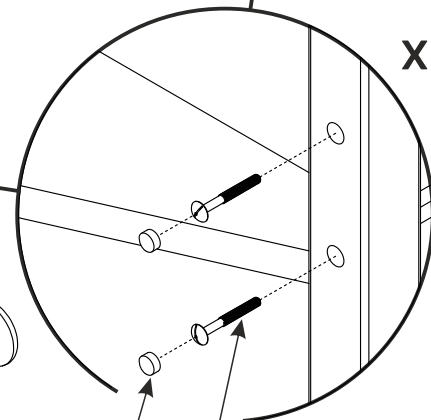

Gesloten trap eik Hamburg met kwartslag rechts onder

- Acm
- B.....cm
- Ccm
- Dcm
- Ecm
- Fcm

01 30x190 2816 x1 	02 30x190x2816 x1 	03 30x190x762 x10 	04 70x70x1796 x1 	05 70x70x1125 x1 	06 25x50x874.4 x9 	07 30x42x2580 x1 	08 16x26x2580 x1 	09 42x45x2580 x1 	
10 30x351x784 x1 	11 30x400x820 x1 	12 30x400x740 x1 	13 30x768x781 x1 	14 30x415x736 x1 	15 70x70x370 x1 	16 70x70x570 x1 	17 18x209x760 x10 	18 18x209x828 x1 	
19 18x209x828 x1 	20 18x177x735 x1 	21 16x25x200 x2 180 mm 	22 Ø12x5 x43 	23 Ø20x5 x2 	24 Ø40x5 x4 	25 Ø4x35 x11 	26 Ø4x40 x91 	27 Ø5x50 x24 	
28 Ø5x60 x21 	29 34x16 x2 	30 M8x80 x2 	31 M8x70 x2 	32 M8 x2 	 				

Ph2/3 010 04 13
Pz2/3 Tx10-30 08 012

x2

04x35 6x60 07x70

x4

1

2

3

4

02

03

01

01

5

x2

x2

02