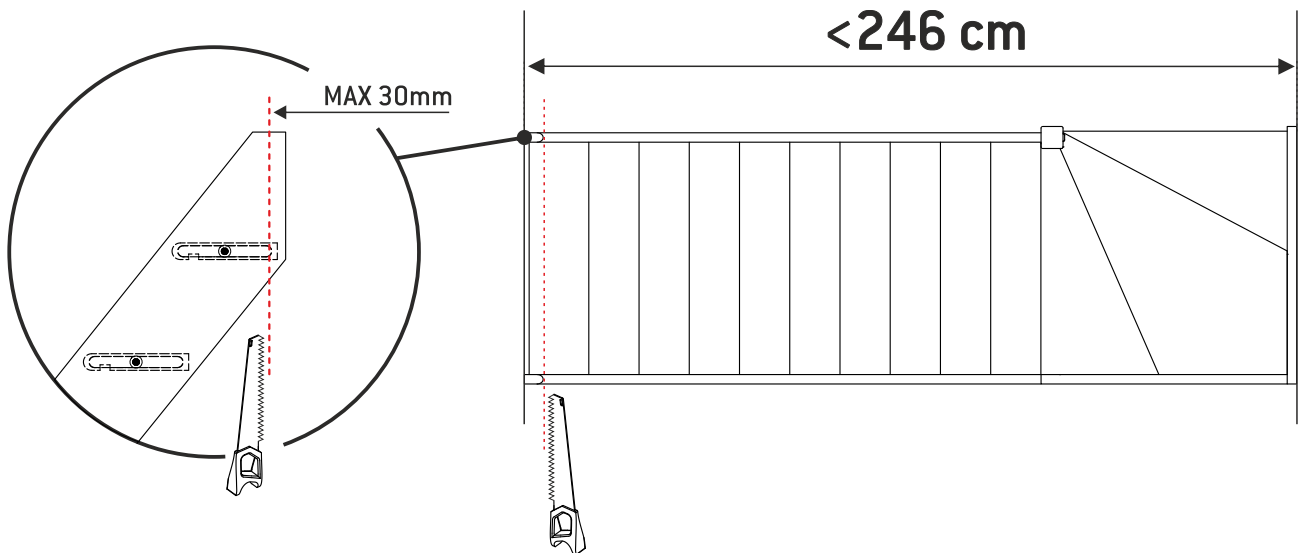

Gesloten trap eik Hamburg met kwartslag rechts onder

- Acm
- B.....cm
- Ccm
- Dcm
- Ecm
- Fcm

01 30x190 2816 x1 	02 30x190x2816 x1 	03 30x190x762 x10 	04 70x70x1796 x1 	05 70x70x1125 x1 	06 25x50x874.4 x9 	07 30x42x2580 x1 	08 16x26x2580 x1 	09 42x45x2580 x1 	
10 30x351x784 x1 	11 30x400x820 x1 	12 30x400x740 x1 	13 30x768x781 x1 	14 30x415x736 x1 	15 70x70x370 x1 	16 70x70x570 x1 	17 18x209x760 x10 	18 18x209x828 x1 	
19 18x209x828 x1 	20 18x177x735 x1 	21 16x25x200 x2 180 mm 	22 Ø12x5 x43 	23 Ø20x5 x2 	24 Ø40x5 x4 	25 Ø4x35 x11 	26 Ø4x40 x91 	27 Ø5x50 x24 	
28 Ø5x60 x21 	29 34x16 x2 	30 M8x80 x2 	31 M8x70 x2 	32 M8 x2 	 				

22

28

15

11

23

31

6

7