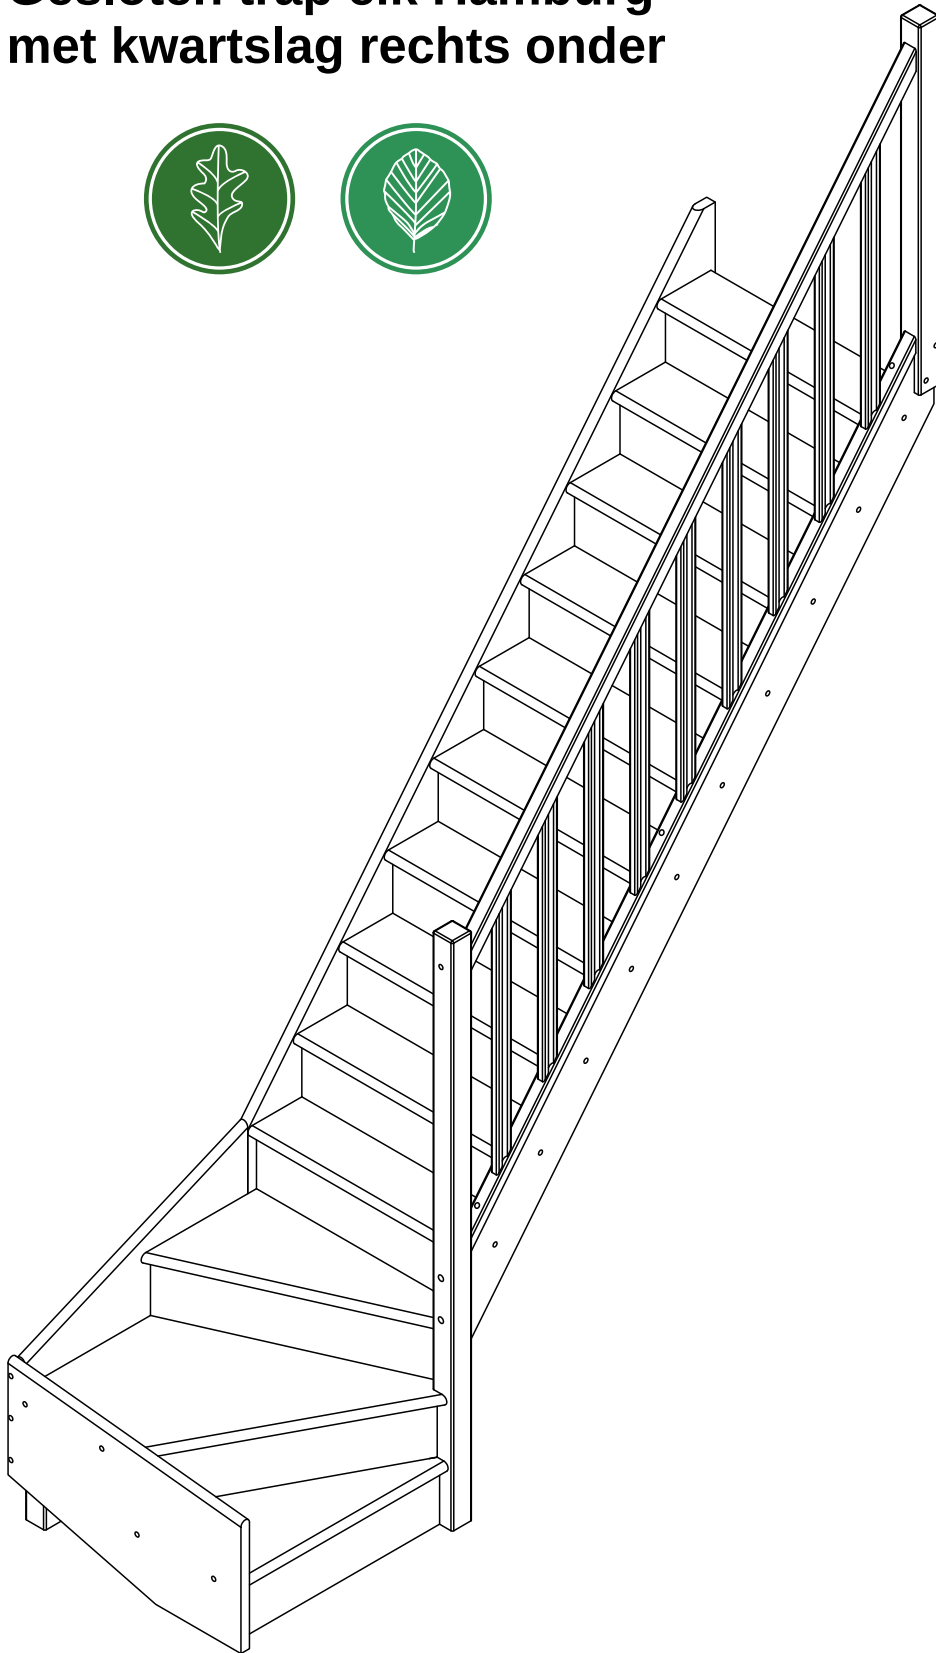

Gesloten trap eik Hamburg met kwartslag rechts onder

- Acm
- B.....cm
- Ccm
- Dcm
- Ecm
- Fcm

01 30x190 2816 x1 	02 30x190x2816 x1 	03 30x190x762 x10 	04 70x70x1796 x1 	05 70x70x1125 x1 	06 25x50x874.4 x9 	07 30x42x2580 x1 	08 16x26x2580 x1 	09 42x45x2580 x1 	
10 30x351x784 x1 	11 30x400x820 x1 	12 30x400x740 x1 	13 30x768x781 x1 	14 30x415x736 x1 	15 70x70x370 x1 	16 70x70x570 x1 	17 18x209x760 x10 	18 18x209x828 x1 	
19 18x209x828 x1 	20 18x177x735 x1 	21 16x25x200 x2 180 mm 	22 Ø12x5 x43 	23 Ø20x5 x2 	24 Ø40x5 x4 	25 Ø4x35 x11 	26 Ø4x40 x91 	27 Ø5x50 x24 	
28 Ø5x60 x21 	29 34x16 x2 	30 M8x80 x2 	31 M8x70 x2 	32 M8 x2 	 				