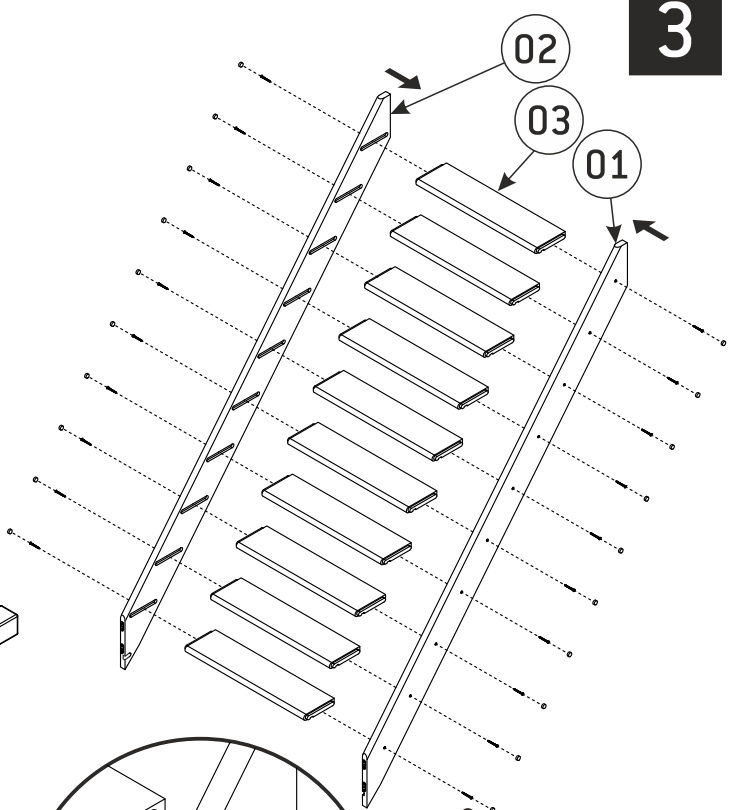

Gesloten trap eik Hamburg met kwartslag rechts onder

- Acm
- B.....cm
- Ccm
- Dcm
- Ecm
- Fcm

01 30x190 2816 x1 	02 30x190x2816 x1 	03 30x190x762 x10 	04 70x70x1796 x1 	05 70x70x1125 x1 	06 25x50x874.4 x9 	07 30x42x2580 x1 	08 16x26x2580 x1 	09 42x45x2580 x1 	
10 30x351x784 x1 	11 30x400x820 x1 	12 30x400x740 x1 	13 30x768x781 x1 	14 30x415x736 x1 	15 70x70x370 x1 	16 70x70x570 x1 	17 18x209x760 x10 	18 18x209x828 x1 	
19 18x209x828 x1 	20 18x177x735 x1 	21 16x25x200 x2 180 mm 	22 Ø12x5 x43 	23 Ø20x5 x2 	24 Ø40x5 x4 	25 Ø4x35 x11 	26 Ø4x40 x91 	27 Ø5x50 x24 	
28 Ø5x60 x21 	29 34x16 x2 	30 M8x80 x2 	31 M8x70 x2 	32 M8 x2 	 				

Ph2/3 010 04 13
Pz2/3 Tx10-30 08 012

x2

04x35 6x60 07x70

x4

1

2

3

4

02

03

01

01

5

x2

x2

02