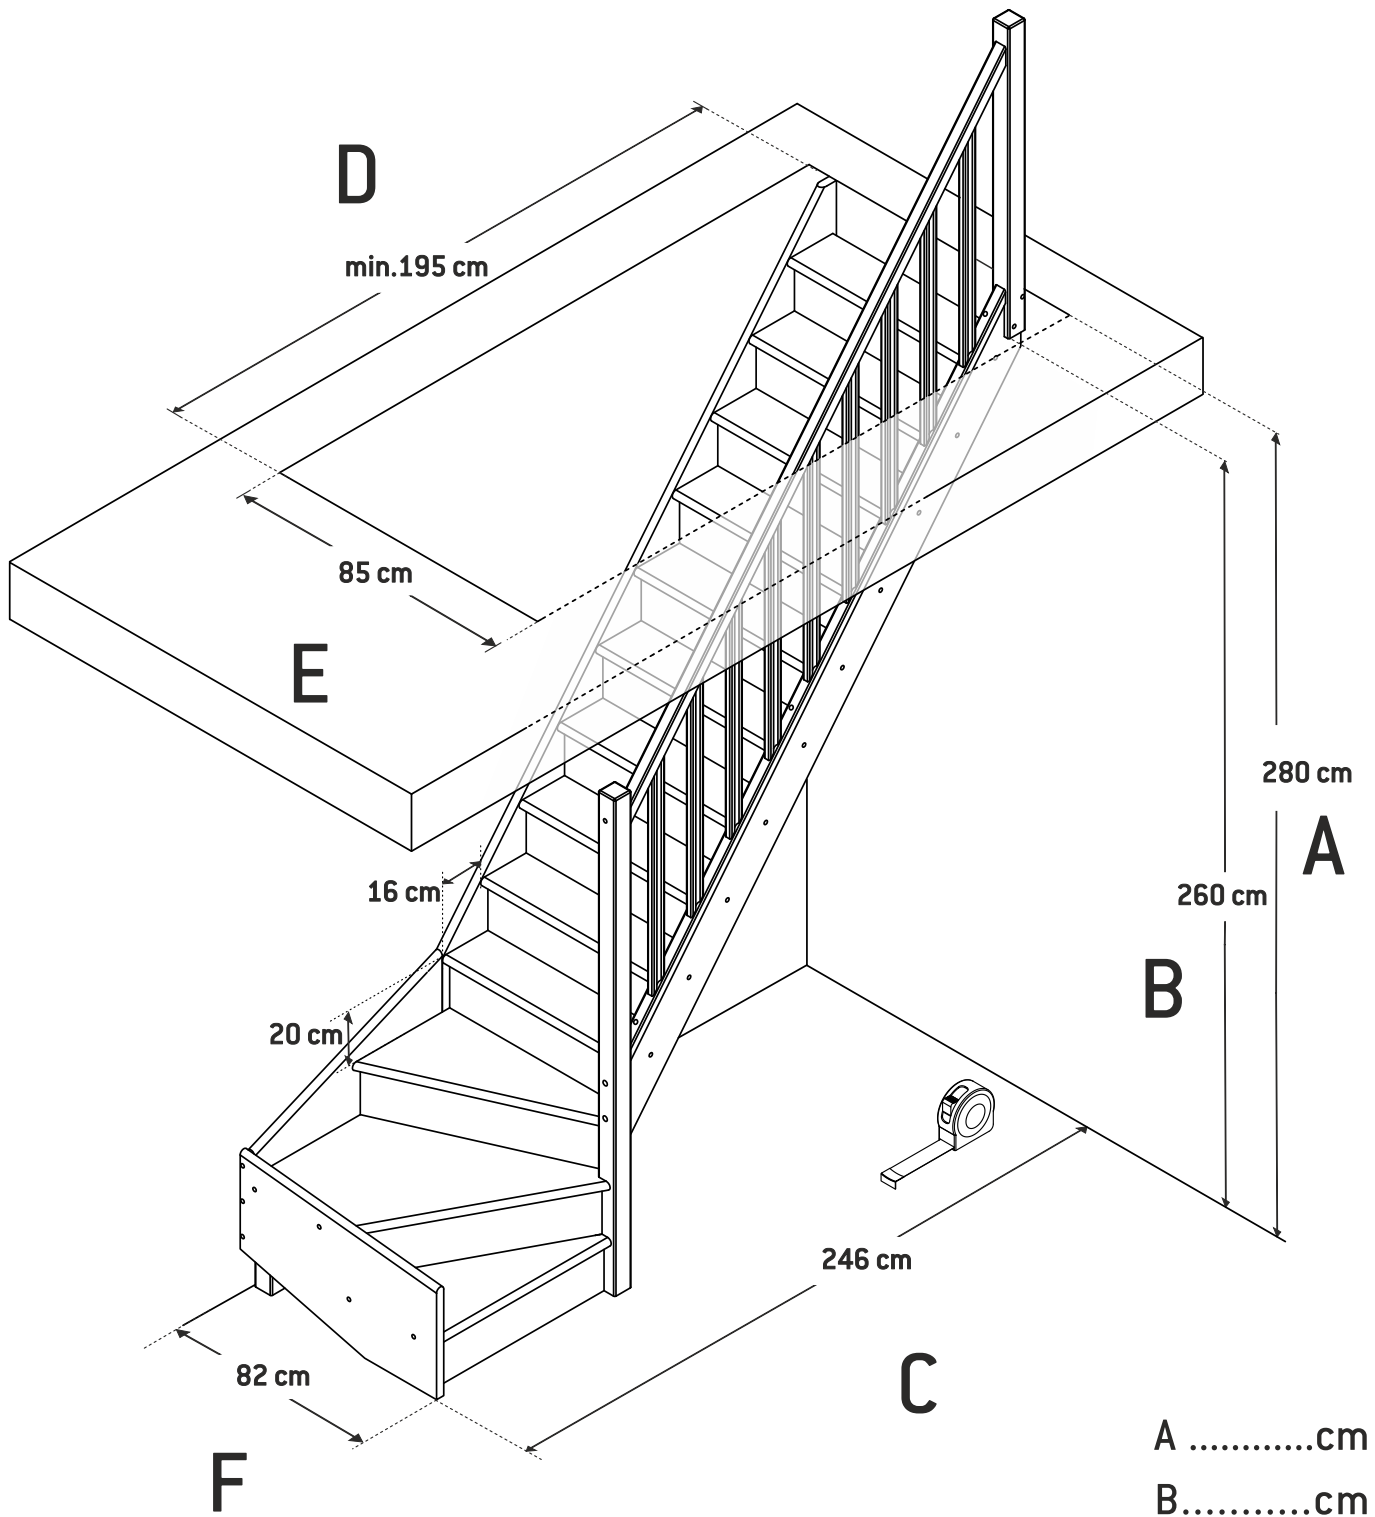

Gesloten trap eik Hamburg met kwartslag rechts onder

- Acm
- B.....cm
- Ccm
- Dcm
- Ecm
- Fcm

01 30x190 2816 x1 	02 30x190x2816 x1 	03 30x190x762 x10 	04 70x70x1796 x1 	05 70x70x1125 x1 	06 25x50x874.4 x9 	07 30x42x2580 x1 	08 16x26x2580 x1 	09 42x45x2580 x1 	
10 30x351x784 x1 	11 30x400x820 x1 	12 30x400x740 x1 	13 30x768x781 x1 	14 30x415x736 x1 	15 70x70x370 x1 	16 70x70x570 x1 	17 18x209x760 x10 	18 18x209x828 x1 	
19 18x209x828 x1 	20 18x177x735 x1 	21 16x25x200 x2 180 mm 	22 Ø12x5 x43 	23 Ø20x5 x2 	24 Ø40x5 x4 	25 Ø4x35 x11 	26 Ø4x40 x91 	27 Ø5x50 x24 	
28 Ø5x60 x21 	29 34x16 x2 	30 M8x80 x2 	31 M8x70 x2 	32 M8 x2 	 				

Ph2/3 010 04 13
Pz2/3 Tx10-30 08 012

x2

04x35 6x60 07x70

x4

1

2

3

4

02

03

01

01

5

x2

x2

02