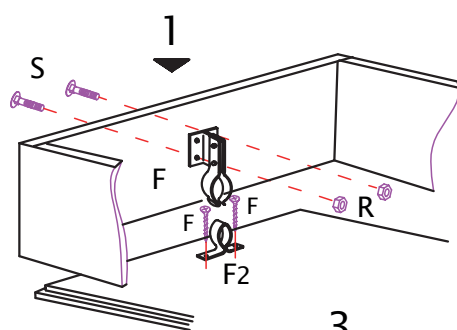

U (2x)

Q (2x)

12 treads

Casing height :
13,5 cm

Insulation :
33 mm

Treads
Thickness :
27 mm

Maximum
load
150 kg