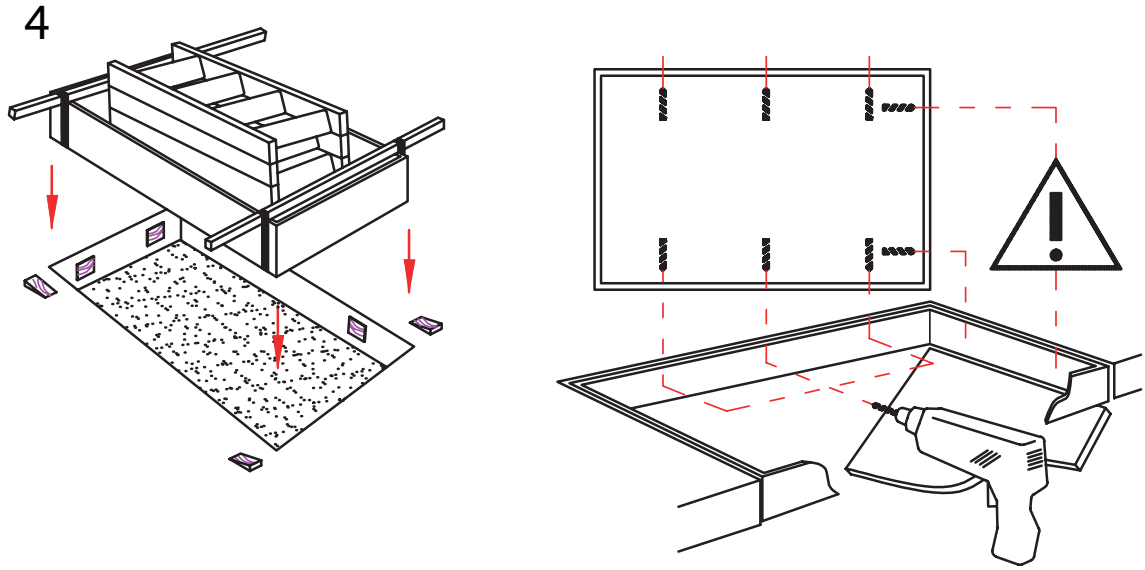

U (2x)

Q (2x)

12 treads

Casing height :
13,5 cm

Insulation :
33 mm

Treads
Thickness :
27 mm

Maximum
load
150 kg