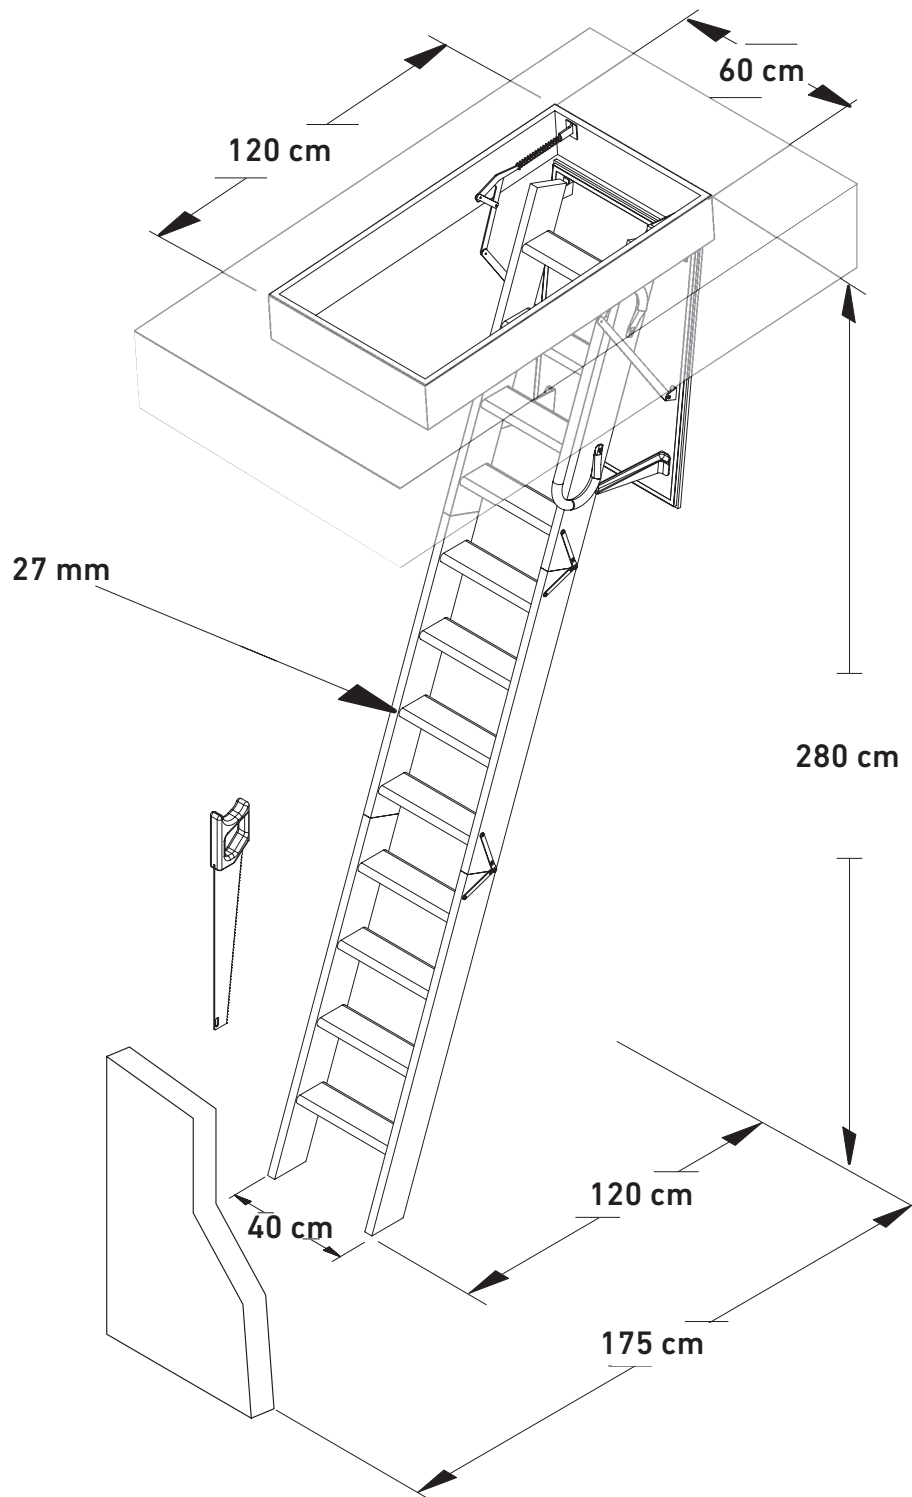

Zoldertrap Aken

120x60 cm - 120x70 cm - 140x70 cm

A (2x)

B (2x)

C (2x)

F (2x)

J (1x)

S1 (4x)

U (2x)

Q (2x)

12 treads

Casing height :
13,5 cm

Insulation :
33 mm

Treads
Thickness :
27 mm

Maximum
load
150 kg