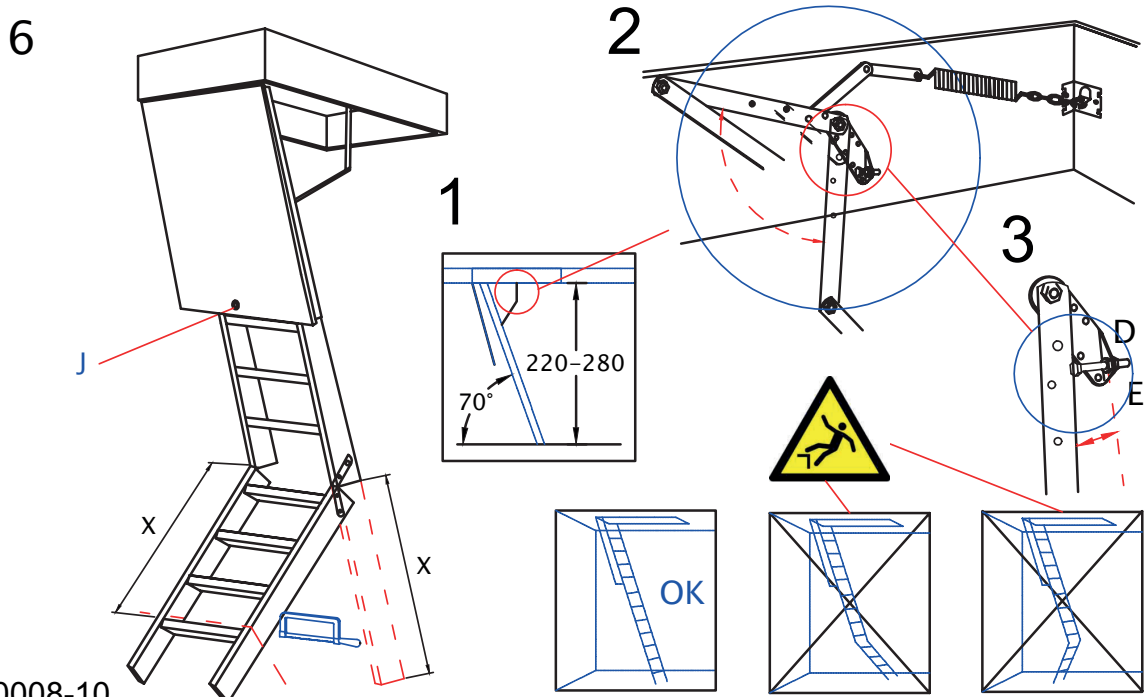

U (2x)

Q (2x)

12 treads

Casing height :
13,5 cm

Insulation :
33 mm

Treads
Thickness :
27 mm

Maximum
load
150 kg