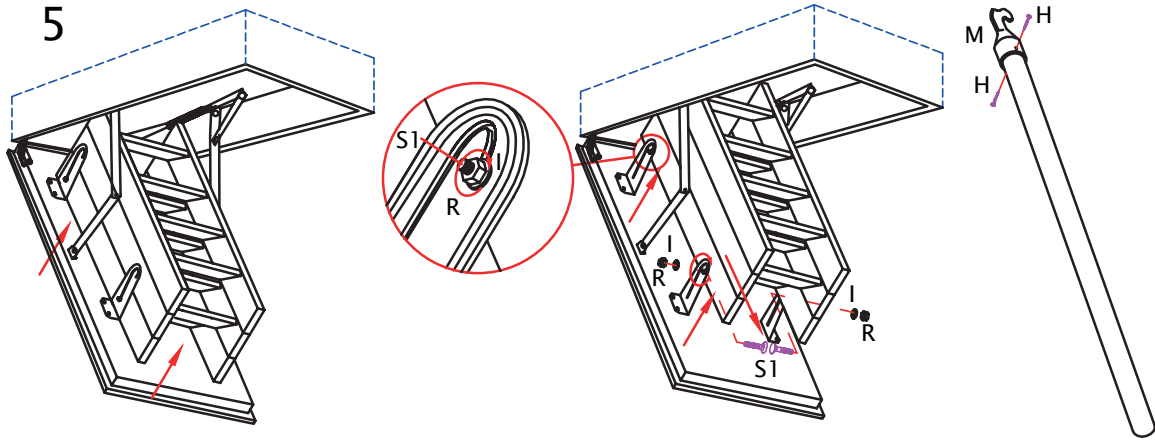

U (2x)

Q (2x)

12 treads

Casing height :
13,5 cm

Insulation :
33 mm

Treads
Thickness :
27 mm

Maximum
load
150 kg