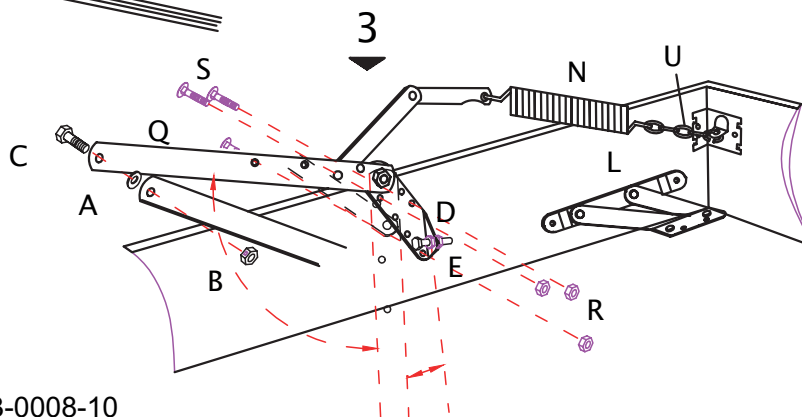

Zoldertrap Aken

120x60 cm - 120x70 cm - 140x70 cm

A (2x)

B (2x)

C (2x)

F (2x)

J (1x)

S1 (4x)

S (12x)

I (4x)

H (2x)

R (16x)

F1 (1x)

F2 (1x)

M (1x)

N (2x)

U (2x)

Q (2x)

12 treads

Casing height :
13,5 cm

Insulation :
33 mm

Treads
Thickness :
27 mm

Maximum
load
150 kg