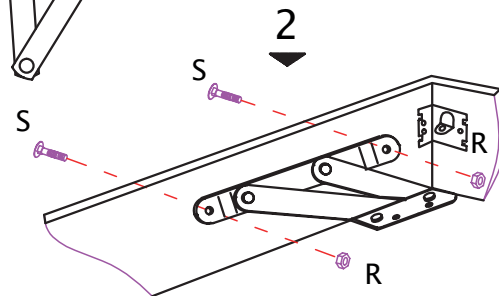

S (12x)

I (4x)

H (2x)

R (16x)

F1 (1x)

F2 (1x)

M (1x)

N (2x)

U (2x)

Q (2x)

12 treads

Casing height :
13,5 cm

Insulation :
33 mm

Treads
Thickness :
27 mm

Maximum
load
150 kg