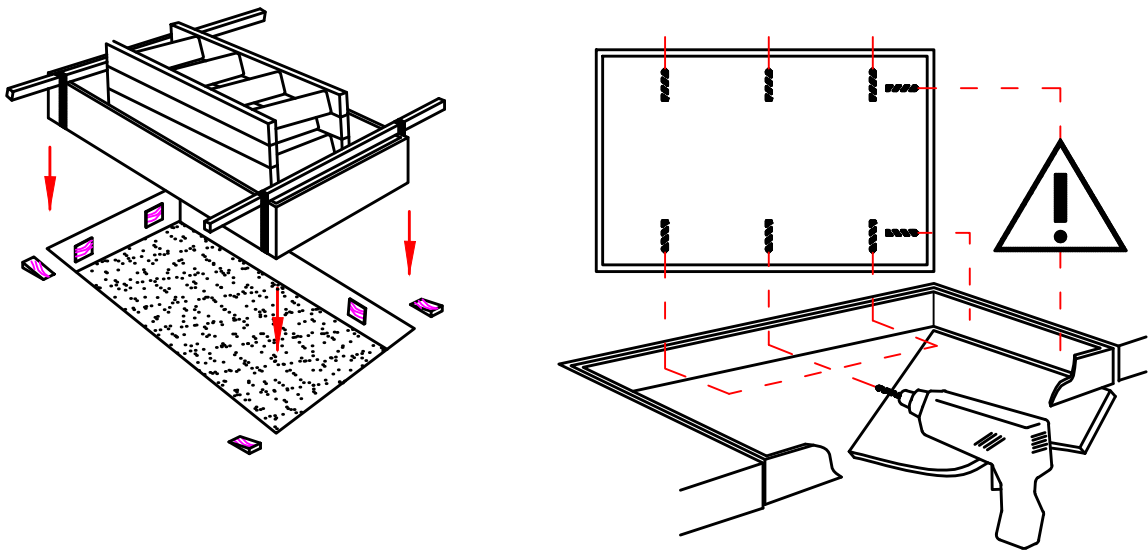

M (1x) Ø30 x 87

U (2x)

N (2x) 26,5 x 255

2

ATTENTION PRODUIT A FIXER AU MUR - ADAPTER VOTRE QUINCAILLERIE EN FONCTION DU SUPPORT
ATTENTION! This item has to be fixed to the wall. Please adjust screws and dowels to your type of wall.
Atención! Este producto debe ser fijado a la pared. Recuerda adaptar los tacos y los tornillos al tipo de pared.
Dikkat! Duvara monte edilen bir urundur. Lutfen duvarınıza uygun duvel ve civi kullanınız.