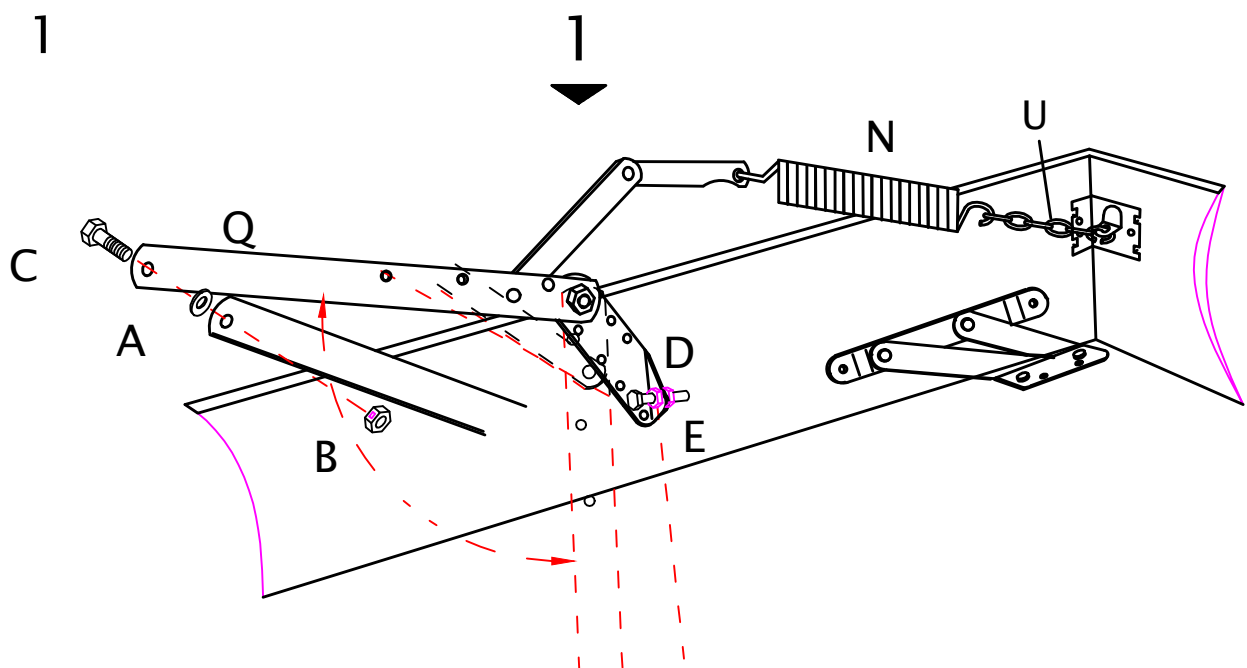

A (2x) M8x0,5

B (2x) M8

C (2x) M 8x16

G (6x) M5x30

H (2x) 3 x 16

J (1x) 60 x 6

R (6x) M5

I (6x) M 5

M (1x) Ø30 x 87

U (2x)

N (2x) 26,5 x 255

2

ATTENTION PRODUIT A FIXER AU MUR - ADAPTER VOTRE QUINCAILLERIE EN FONCTION DU SUPPORT
ATTENTION! This item has to be fixed to the wall. Please adjust screws and dowels to your type of wall.
Atención! Este producto debe ser fijado a la pared. Recuerda adaptar los tacos y los tornillos al tipo de pared.
Dikkat! Duvara monte edilen bir urundur. Lutfen duvarınıza uygun duvel ve civi kullanınız.