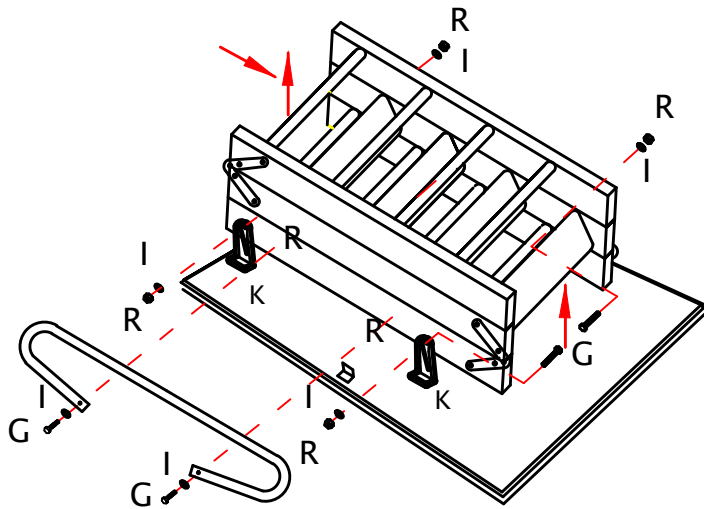

2

ATTENTION PRODUIT A FIXER AU MUR - ADAPTER VOTRE QUINCAILLERIE EN FONCTION DU SUPPORT
ATTENTION! This item has to be fixed to the wall. Please adjust screws and dowels to your type of wall.
Atención! Este producto debe ser fijado a la pared. Recuerda adaptar los tacos y los tornillos al tipo de pared.
Dikkat! Duvara monte edilen bir urundur. Lutfen duvarınıza uygun duvel ve civi kullanınız.

4

5

6