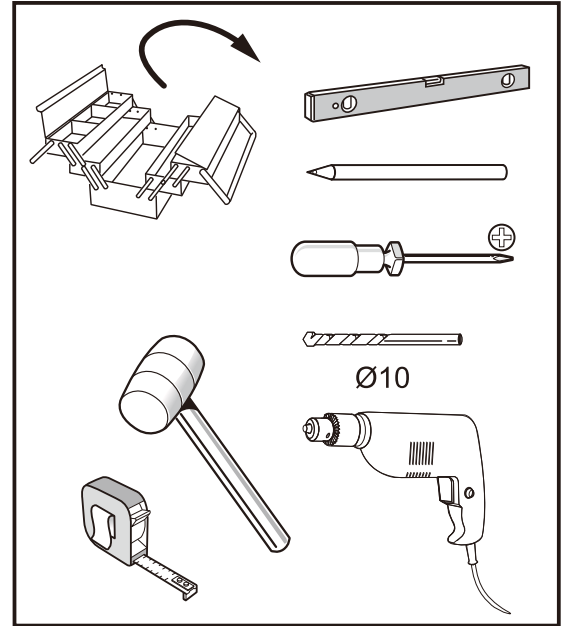

# Montagehandleiding / Instructions de montage

**Garantie bepalingen – Conditions de garantie**

**NL** - Gelieve het product te plaatsen zoals dit staat omschreven in de handleiding anders vervalt alle garantie. Controleer alle onderdelen voor de plaatsing op eventuele zichtbare gebreken. Indien u overgaat tot plaatsing van het product kan er geen klacht meer worden geclaimd en aanvaardt u de staat waarin het product zich bevindt. Eventuele beschadigingen of slechte werking van het product veroorzaakt door een gebrek aan onderhoud vallen ook niet onder de garantie.