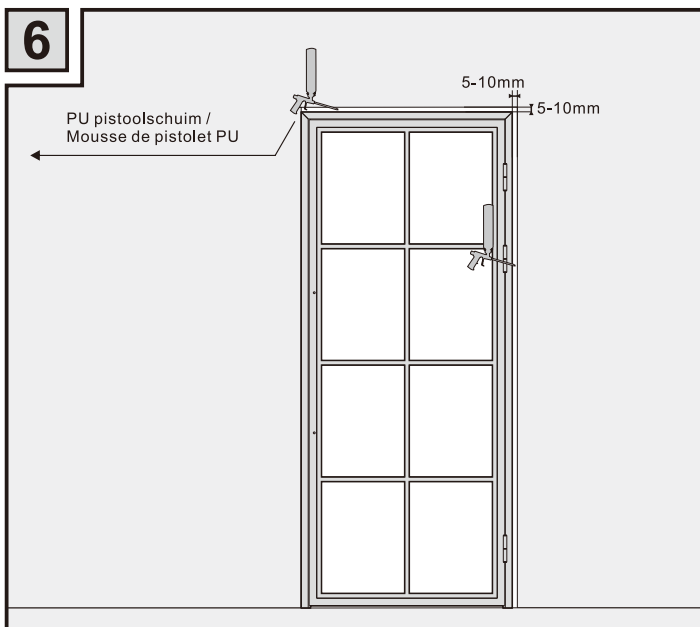

# Montagehandleiding / Instructions de montage

**Garantie bepalingen – Conditions de garantie**

**NL** - Gelieve het product te plaatsen zoals dit staat omschreven in de handleiding anders vervalt alle garantie. Controleer alle onderdelen voor de plaatsing op eventuele zichtbare gebreken. Indien u overgaat tot plaatsing van het product kan er geen klacht meer worden geclaimd en aanvaardt u de staat waarin het product zich bevindt. Eventuele beschadigingen of slechte werking van het product veroorzaakt door een gebrek aan onderhoud vallen ook niet onder de garantie.