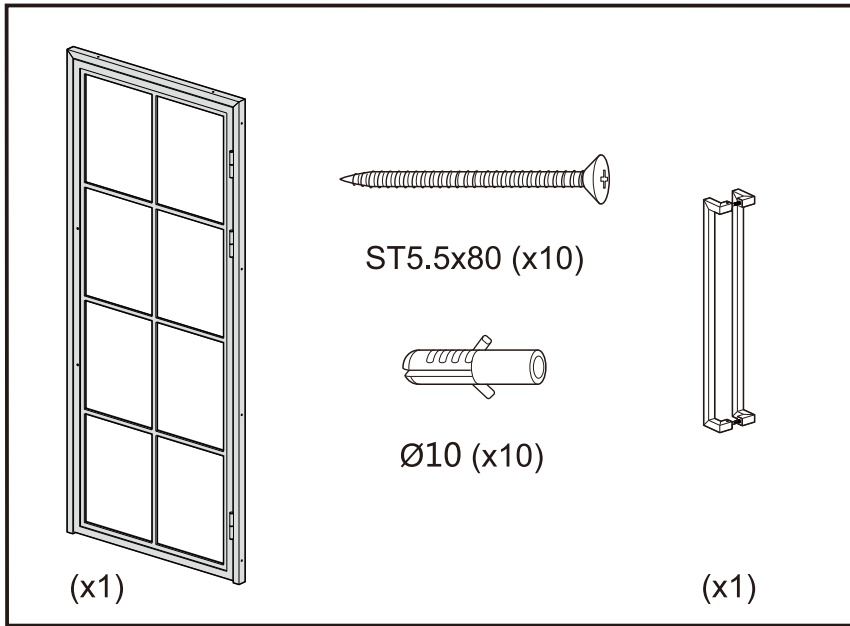

# Montagehandleiding / Instructions de montage

**Garantie bepalingen – Conditions de garantie**

**NL** - Gelieve het product te plaatsen zoals dit staat omschreven in de handleiding anders vervalt alle garantie. Controleer alle onderdelen voor de plaatsing op eventuele zichtbare gebreken. Indien u overgaat tot plaatsing van het product kan er geen klacht meer worden geclaimd en aanvaardt u de staat waarin het product zich bevindt. Eventuele beschadigingen of slechte werking van het product veroorzaakt door een gebrek aan onderhoud vallen ook niet onder de garantie.