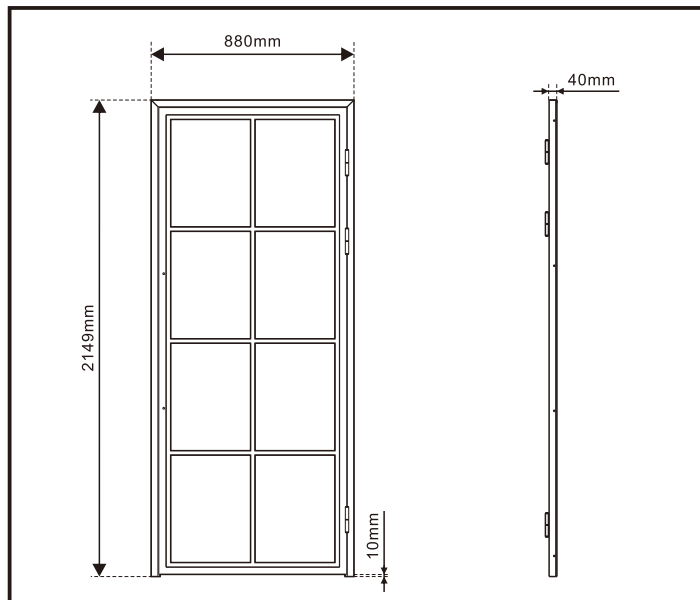

# Montagehandleiding / Instructions de montage

**Garantie bepalingen – Conditions de garantie**

**NL** - Gelieve het product te plaatsen zoals dit staat omschreven in de handleiding anders vervalt alle garantie. Controleer alle onderdelen voor de plaatsing op eventuele zichtbare gebreken. Indien u overgaat tot plaatsing van het product kan er geen klacht meer worden geclaimd en aanvaardt u de staat waarin het product zich bevindt. Eventuele beschadigingen of slechte werking van het product veroorzaakt door een gebrek aan onderhoud vallen ook niet onder de garantie.