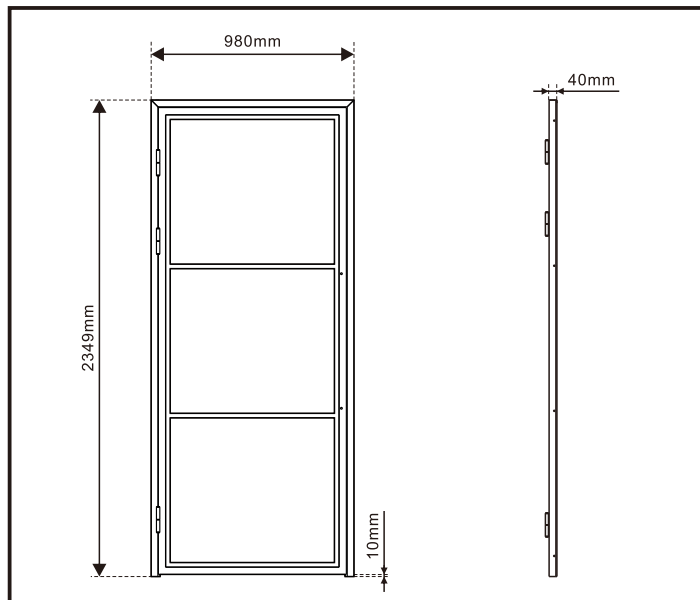

Montagehandleiding / Instructions de montage

Garantie bepalingen – Conditions de garantie

NL - Gelieve het product te plaatsen zoals dit staat omschreven in de handleiding anders vervalt alle garantie. Controleer alle onderdelen voor de plaatsing op eventuele zichtbare gebreken. Indien u overgaat tot plaatsing van het product kan er geen klacht meer worden geclaimd en aanvaardt u de staat waarin het product zich bevindt. Eventuele beschadigingen of slechte werking van het product veroorzaakt door een gebrek aan onderhoud vallen ook niet onder de garantie.