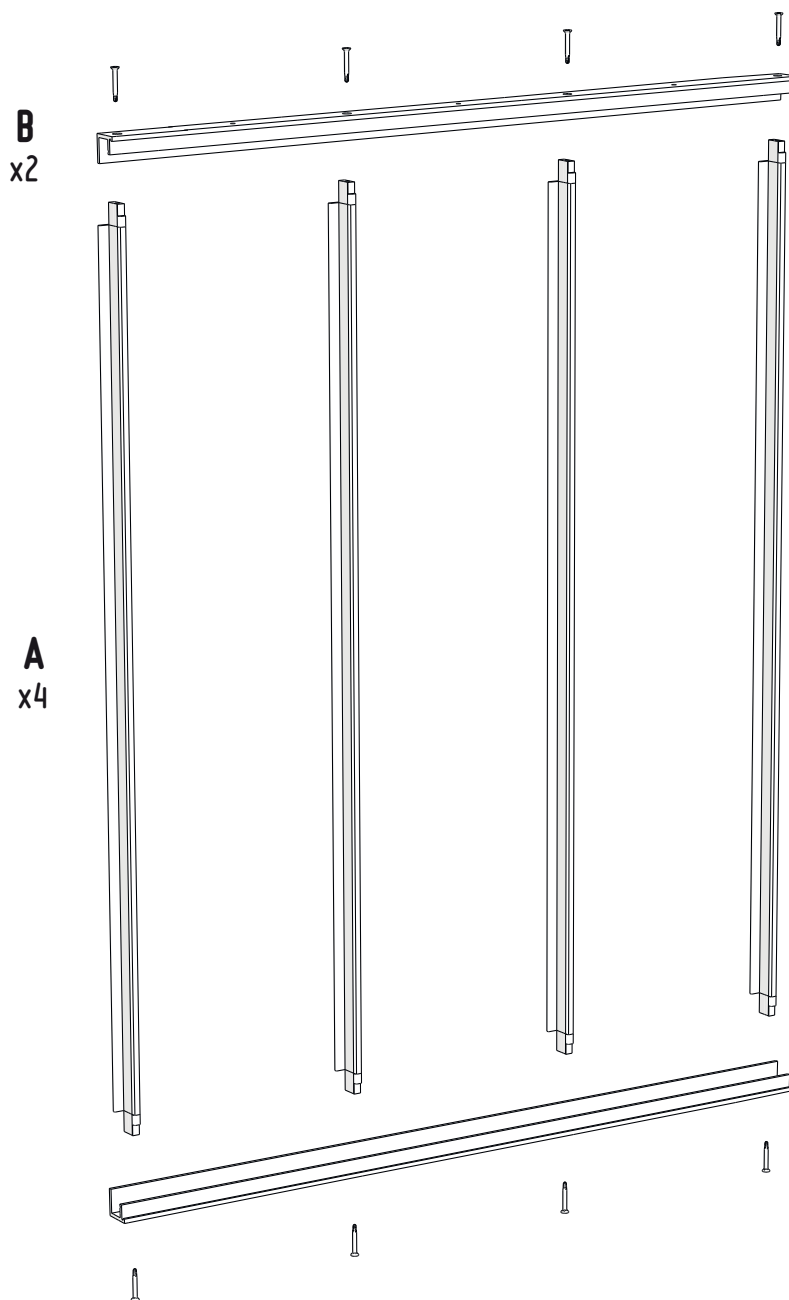

COMPOSITION DE VOTRE COLIS / PAKKETINHOUD / PACKET INHALT

ÉTAPE 1 - STAP 1 - SCHRITT 1

E
x8

A
x4

ÉTAPE 2 - STAP 2 - SCHRITT 2

F
x8

ÉTAPE 3 - STAP 3 - SCHRITT 3

Pour l'installation d'un poteau d'angle ou d'un poteau de terminaison, suivez la notice présente sur leur emballage.
(Installation à effectuer avant la pose des mousses)

Volg de instructies vermeld op de verpakking goed om de hoekprofielen correct te plaatsen.
(hoekprofielen plaatsen alvorens mousseband te plaatsen)

Für die Option Abschlusspfosten oder Eckabschlusspfosten, finden Sie die Notize auf der entsprechende Verpackung