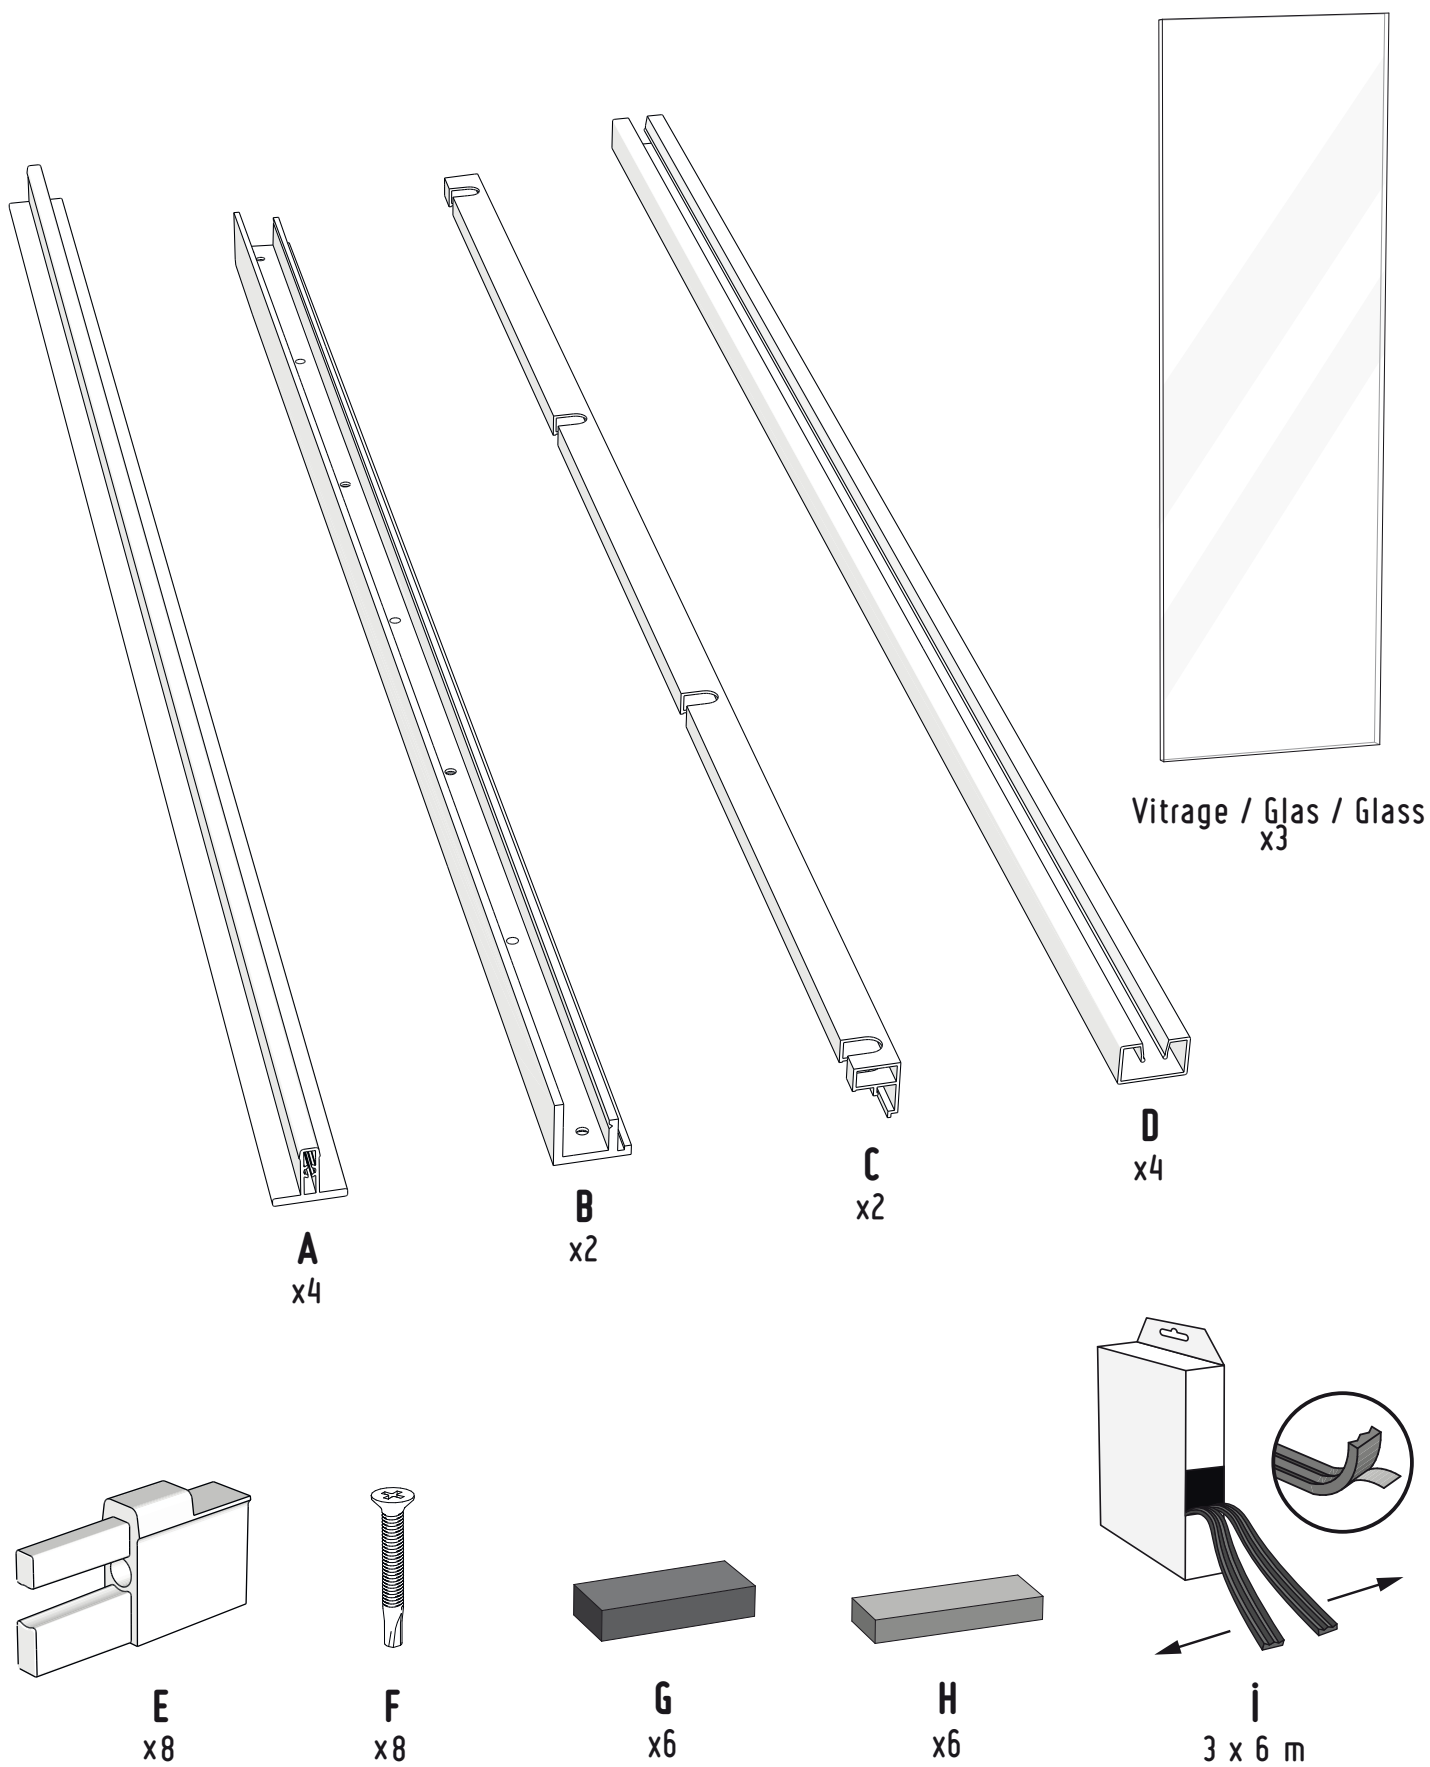

COMPOSITION DE VOTRE COLIS / PAKKETINHOUD / PACKET INHALT

ÉTAPE 1 - STAP 1 - SCHRITT 1

E
x8

A
x4

ÉTAPE 2 - STAP 2 - SCHRITT 2

F
x8

ÉTAPE 3 - STAP 3 - SCHRITT 3

Pour l'installation d'un poteau d'angle ou d'un poteau de terminaison, suivez la notice présente sur leur emballage.
(Installation à effectuer avant la pose des mousses)

Volg de instructies vermeld op de verpakking goed om de hoekprofielen correct te plaatsen.
(hoekprofielen plaatsen alvorens mousseband te plaatsen)

Für die Option Abschlusspfosten oder Eckabschlusspfosten, finden Sie die Notize auf der entsprechende Verpackung