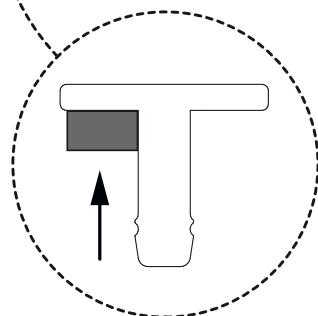

COMPOSITION DE VOTRE COLIS / PAKKETINHOUD / PACKET INHALT

ÉTAPE 1 - STAP 1 - SCHRITT 1

E
x8

A
x4

ÉTAPE 2 - STAP 2 - SCHRITT 2

F
x8

ÉTAPE 3 - STAP 3 - SCHRITT 3

Pour l'installation d'un poteau d'angle ou d'un poteau de terminaison, suivez la notice présente sur leur emballage.
(Installation à effectuer avant la pose des mousses)

Volg de instructies vermeld op de verpakking goed om de hoekprofielen correct te plaatsen.
(hoekprofielen plaatsen alvorens mousseband te plaatsen)

Für die Option Abschlusspfosten oder Eckabschlusspfosten, finden Sie die Notize auf der entsprechende Verpackung

6
x6

ÉTAPE 4 - STAP 4 - SCHRITT 4

MUR
MUUR
MAUER

Vis (non fournies)
à adapter selon votre support

Schroeven (niet bijgeleverd),
die gebruikt moeten worden bij
de basis (hout, beton,...) waarop
het raam geplaatst wordt