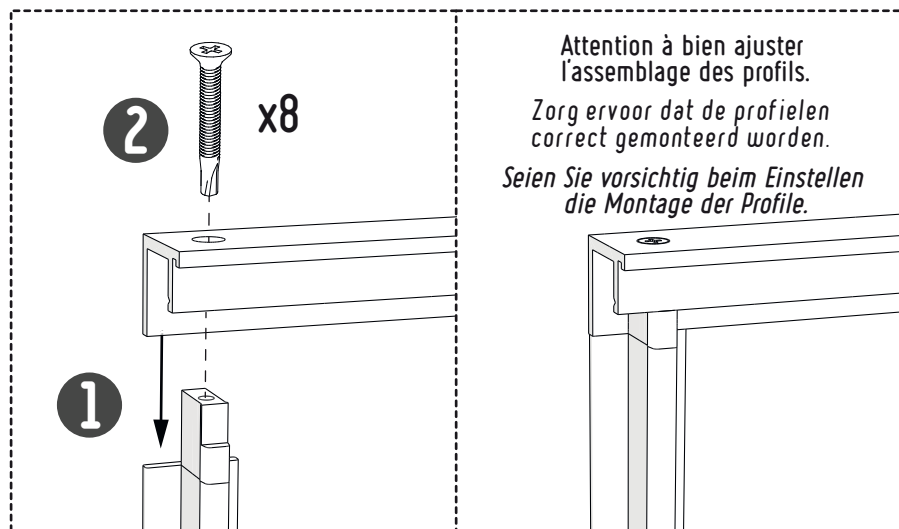

COMPOSITION DE VOTRE COLIS / PAKKETINHOUD / PACKET INHALT

ÉTAPE 1 - STAP 1 - SCHRITT 1

E
x8

A
x4

ÉTAPE 2 - STAP 2 - SCHRITT 2

F
x8

ÉTAPE 3 - STAP 3 - SCHRITT 3

Pour l'installation d'un poteau d'angle ou d'un poteau de terminaison, suivez la notice présente sur leur emballage.
(Installation à effectuer avant la pose des mousses)

Volg de instructies vermeld op de verpakking goed om de hoekprofielen correct te plaatsen.
(hoekprofielen plaatsen alvorens mousseband te plaatsen)

Für die Option Abschlusspfosten oder Eckabschlusspfosten, finden Sie die Notize auf der entsprechende Verpackung