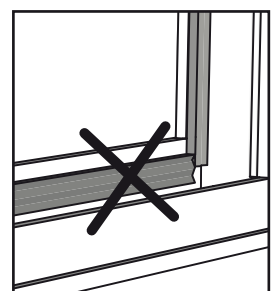

6
x6

ÉTAPE 4 - STAP 4 - SCHRITT 4

MUR
MUUR
MAUER

Vis (non fournies)
à adapter selon votre support

Schroeven (niet bijgeleverd),
die gebruikt moeten worden bij
de basis (hout, beton,...) waarop
het raam geplaatst wordt

Schrauben nicht mitgeliefert,
Befestigung entsprechend dem
Träger (Holz, Beton, usw.) organisieren

ÉTAPE 5 - STAP 5 - SCHRITT 5

H
x6

ÉTAPE 6 - STAP 6 - SCHRITT 6

!
Alignement
Uitlijning
Ausrichtung

ÉTAPE 7 - STAP 7 - SCHRITT 7