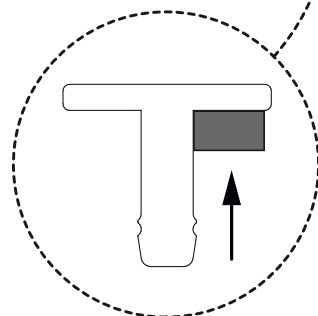

COMPOSITION DE VOTRE COLIS / PAKKETINHOUD / PACKET INHALT

ÉTAPE 1 - STAP 1 - SCHRITT 1

E
x8

A
x4

ÉTAPE 2 - STAP 2 - SCHRITT 2

F
x8

ÉTAPE 3 - STAP 3 - SCHRITT 3

Pour l'installation d'un poteau d'angle ou d'un poteau de terminaison, suivez la notice présente sur leur emballage.
(Installation à effectuer avant la pose des mousses)

Volg de instructies vermeld op de verpakking goed om de hoekprofielen correct te plaatsen.
(hoekprofielen plaatsen alvorens mousseband te plaatsen)

Für die Option Abschlusspfosten oder Eckabschlusspfosten, finden Sie die Notize auf der entsprechende Verpackung

6
x6

ÉTAPE 4 - STAP 4 - SCHRITT 4

MUR
MUUR
MAUER

Vis (non fournies)
à adapter selon votre support

Schroeven (niet bijgeleverd),
die gebruikt moeten worden bij
de basis (hout, beton,...) waarop
het raam geplaatst wordt