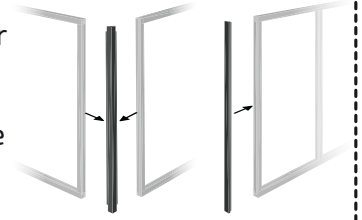

COMPOSITION DE VOTRE COLIS / PAKKETINHOUD / PACKET INHALT

ÉTAPE 1 - STAP 1 - SCHRITT 1

E
x8

A
x4

ÉTAPE 2 - STAP 2 - SCHRITT 2

F
x8

ÉTAPE 3 - STAP 3 - SCHRITT 3

Pour l'installation d'un poteau d'angle ou d'un poteau de terminaison, suivez la notice présente sur leur emballage.
(Installation à effectuer avant la pose des mousses)

Volg de instructies vermeld op de verpakking goed om de hoekprofielen correct te plaatsen.
(hoekprofielen plaatsen alvorens mousseband te plaatsen)

Für die Option Abschlusspfosten oder Eckabschlusspfosten, finden Sie die Notize auf der entsprechende Verpackung