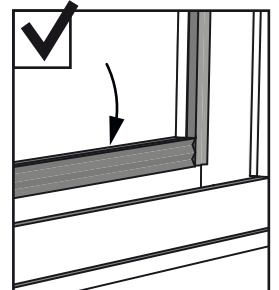

6
x6

ÉTAPE 4 - STAP 4 - SCHRITT 4

MUR
MUUR
MAUER

Vis (non fournies)
à adapter selon votre support

Schroeven (niet bijgeleverd),
die gebruikt moeten worden bij
de basis (hout, beton,...) waarop
het raam geplaatst wordt

Schrauben nicht mitgeliefert,
Befestigung entsprechend dem
Träger (Holz, Beton, usw.) organisieren

ÉTAPE 5 - STAP 5 - SCHRITT 5

H
x6

ÉTAPE 6 - STAP 6 - SCHRITT 6

!
Alignement
Uitlijning
Ausrichtung

ÉTAPE 7 - STAP 7 - SCHRITT 7