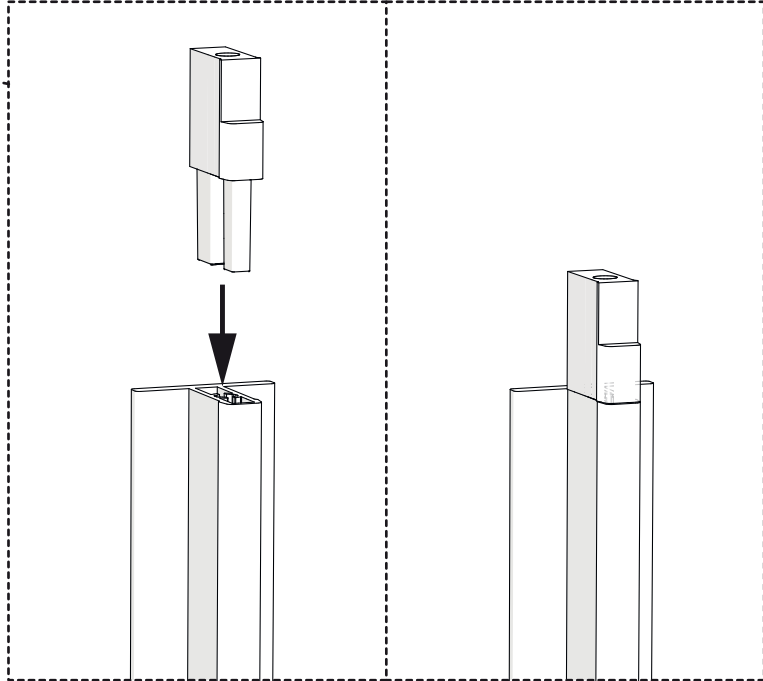

COMPOSITION DE VOTRE COLIS / PAKKETINHOUD / PACKET INHALT

ÉTAPE 1 - STAP 1 - SCHRITT 1

E
x8

A
x4

ÉTAPE 2 - STAP 2 - SCHRITT 2

F
x8

ÉTAPE 3 - STAP 3 - SCHRITT 3

Pour l'installation d'un poteau d'angle ou d'un poteau de terminaison, suivez la notice présente sur leur emballage.
(Installation à effectuer avant la pose des mousses)

Volg de instructies vermeld op de verpakking goed om de hoekprofielen correct te plaatsen.
(hoekprofielen plaatsen alvorens mousseband te plaatsen)

Für die Option Abschlusspfosten oder Eckabschlusspfosten, finden Sie die Notize auf der entsprechende Verpackung