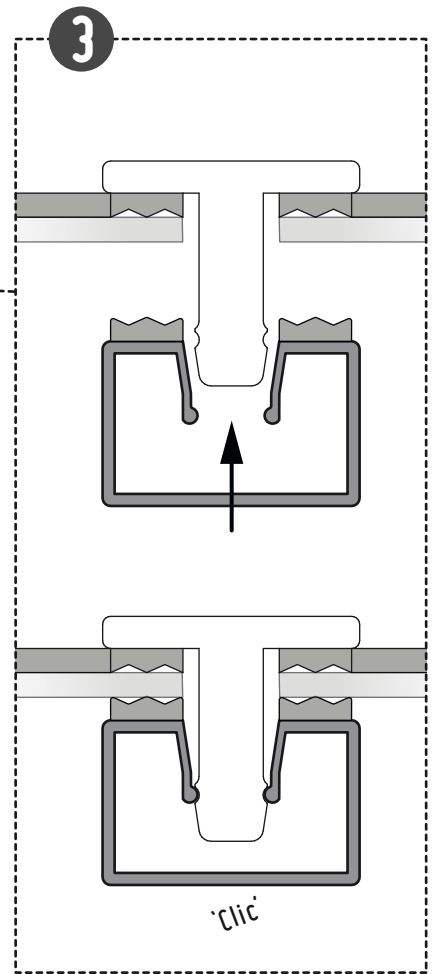

Volg de instructies vermeld op de verpakking goed om de hoekprofielen correct te plaatsen.
(hoekprofielen plaatsen alvorens mousseband te plaatsen)

Für die Option Abschlusspfosten oder Eckabschlusspfosten, finden Sie die Notize auf der entsprechende Verpackung

6
x6

ÉTAPE 4 - STAP 4 - SCHRITT 4

MUR
MUUR
MAUER

Vis (non fournies)
à adapter selon votre support

Schroeven (niet bijgeleverd),
die gebruikt moeten worden bij
de basis (hout, beton,...) waarop
het raam geplaatst wordt

Schrauben nicht mitgeliefert,
Befestigung entsprechend dem
Träger (Holz, Beton, usw.) organisieren

ÉTAPE 5 - STAP 5 - SCHRITT 5

H
x6

ÉTAPE 6 - STAP 6 - SCHRITT 6

!
Alignement
Uitlijning
Ausrichtung

ÉTAPE 7 - STAP 7 - SCHRITT 7

Vitrage
Glas
Glass
x3

ÉTAPE 8 - STAP 8 - SCHRITT 8

ÉTAPE 9 - STAP 9 - SCHRITT 9

OPTION : LATTE À COLLER - KLEEFBARE GLASLATTEN - LAMELLEN ZUM KLEBEN

PERSONNALISEZ VOTRE VERRIÈRE - PERSONALISEER JE GLASRAAM - PERSONALISIEREN SIE IHR VERRIERE