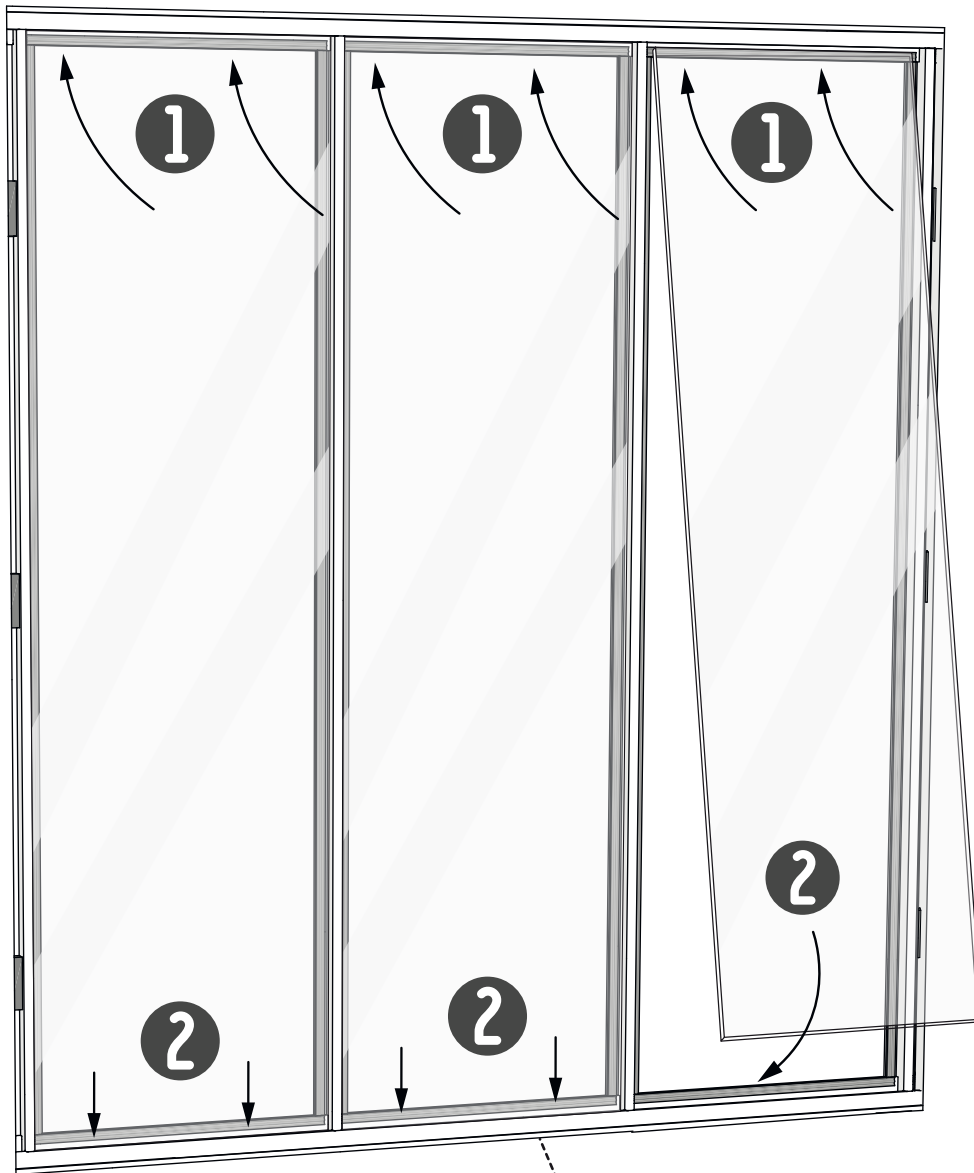

Schrauben nicht mitgeliefert,
Befestigung entsprechend dem
Träger (Holz, Beton, usw.) organisieren

ÉTAPE 5 - STAP 5 - SCHRITT 5

H
x6

ÉTAPE 6 - STAP 6 - SCHRITT 6

!
Alignement
Uitlijning
Ausrichtung

ÉTAPE 7 - STAP 7 - SCHRITT 7

Vitrage
Glas
Glass
x3

ÉTAPE 8 - STAP 8 - SCHRITT 8

ÉTAPE 9 - STAP 9 - SCHRITT 9

OPTION : LATTE À COLLER - KLEEFBARE GLASLATTEN - LAMELLEN ZUM KLEBEN

PERSONNALISEZ VOTRE VERRIÈRE - PERSONALISEER JE GLASRAAM - PERSONALISIEREN SIE IHR VERRIERE