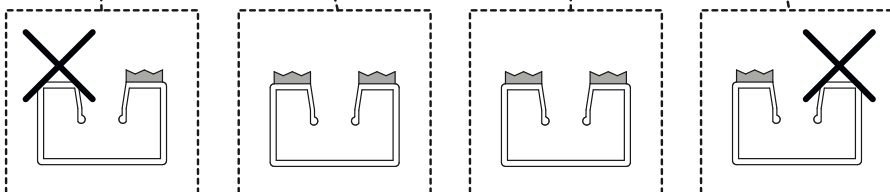

6
x6

ÉTAPE 4 - STAP 4 - SCHRITT 4

MUR
MUUR
MAUER

Vis (non fournies)
à adapter selon votre support

Schroeven (niet bijgeleverd),
die gebruikt moeten worden bij
de basis (hout, beton,...) waarop
het raam geplaatst wordt

Schrauben nicht mitgeliefert,
Befestigung entsprechend dem
Träger (Holz, Beton, usw.) organisieren

ÉTAPE 5 - STAP 5 - SCHRITT 5

H
x6

ÉTAPE 6 - STAP 6 - SCHRITT 6

!
Alignement
Uitlijning
Ausrichtung

ÉTAPE 7 - STAP 7 - SCHRITT 7

Vitrage
Glas
Glass
x3

ÉTAPE 8 - STAP 8 - SCHRITT 8

ÉTAPE 9 - STAP 9 - SCHRITT 9

OPTION : LATTE À COLLER - KLEEFBARE GLASLATTEN - LAMELLEN ZUM KLEBEN

PERSONNALISEZ VOTRE VERRIÈRE - PERSONALISEER JE GLASRAAM - PERSONALISIEREN SIE IHR VERRIERE