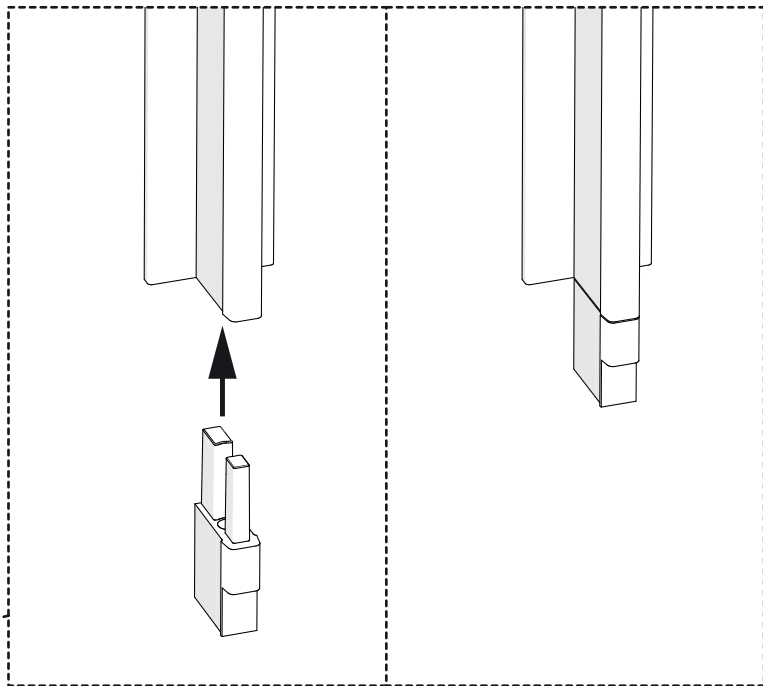

COMPOSITION DE VOTRE COLIS / PAKKETINHOUD / PACKET INHALT

ÉTAPE 1 - STAP 1 - SCHRITT 1

E
x8

A
x4

ÉTAPE 2 - STAP 2 - SCHRITT 2

F
x8

ÉTAPE 3 - STAP 3 - SCHRITT 3

Pour l'installation d'un poteau d'angle ou d'un poteau de terminaison, suivez la notice présente sur leur emballage.
(Installation à effectuer avant la pose des mousses)

Volg de instructies vermeld op de verpakking goed om de hoekprofielen correct te plaatsen.
(hoekprofielen plaatsen alvorens mousseband te plaatsen)

Für die Option Abschlusspfosten oder Eckabschlusspfosten, finden Sie die Notize auf der entsprechende Verpackung