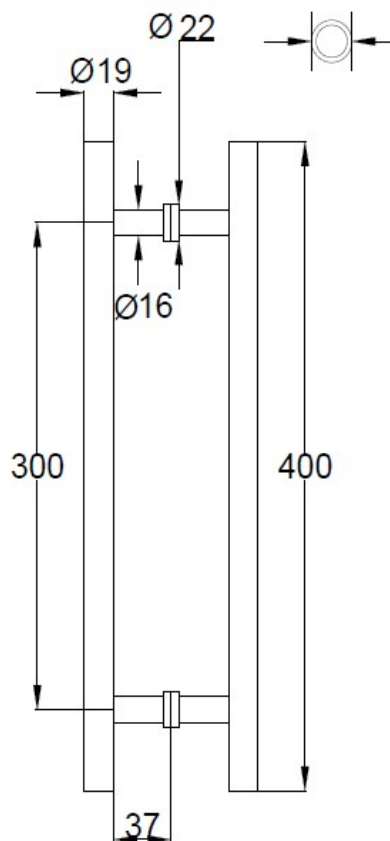

Productnaam: BLACK VERTICAL DOOR HANDLE 40 CM - Ø19

SCHUIFDEUREN

TECHNISCHE FICHE

VERPAKKING

Individueel verpakt
In witte kartonnen doos

STANDAARDEN

STS53 - TYPE II

TECHNISCHE TEKENING

TT - SLIDE - BLACK VERTICAL DOOR HANDLE 40 CM-
Ø19

INSTALLATIEVIDEO

niet beschikbaar

Hoewel Zelfbouwmarkt bij de totstandkoming van de content de grootst mogelijke zorgvuldigheid betracht, bestaat altijd de mogelijkheid dat bepaalde informatie niet klopt of na verloop van tijd verouderd of niet meer juist is. Zelfbouwmarkt is dan ook niet aansprakelijk voor de gevolgen van activiteiten die worden ondernomen op basis van deze content.