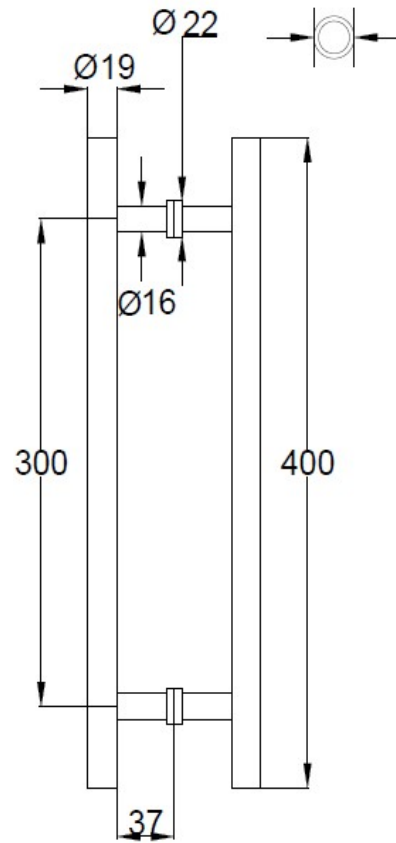

MATERIAUX

Matériaux: Inox 304 + plaques de protection pvc
Outils: 1 x clé imbus incluse
Couleur: Noir

DIMENSIONS

Longeur 400 mm
Diamètre 19 mm (rond) / 16 mm (debout)
Ax 300 MM
Tolérance +/- 1 MM

POIDS & DIMENSIONS DE L'EMBALLAGE

NORMES

STS53 - TYPE II

DESSIN TECHNIQUE

TT - SLIDE - BLACK VERTICAL DOOR HANDLE 40 CM- Ø19

INSTRUCTIONS D'INSTALLATION

Pas disponible

VIDÉO D'INSTALLATION

Pas disponible

MATERIALS

Material: Inox 304 + cover plates
Tools: 1x imbus wrench included
Color: Black

DIMENSIONS

Length: 400 mm
Diameter: 19 mm (round) / 16 mm
Ax: 300 MM
Tolerance: +/- 1 MM

DIMENSIONS & WEIGHT PACKAGE