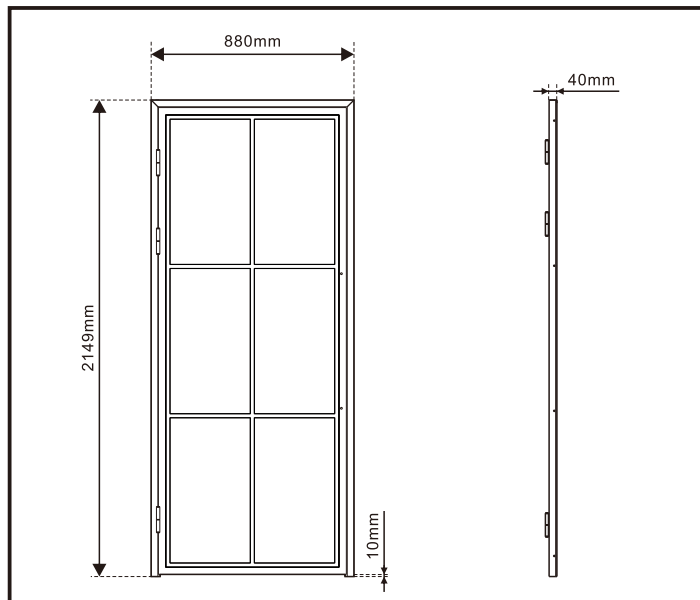

Montagehandleiding / Instructions de montage

Garantie bepalingen – Conditions de garantie

NL - Gelieve het product te plaatsen zoals dit staat omschreven in de handleiding anders vervalt alle garantie. Controleer alle onderdelen voor de plaatsing op eventuele zichtbare gebreken. Indien u overgaat tot plaatsing van het product kan er geen klacht meer worden geclaimd en aanvaardt u de staat waarin het product zich bevindt. Eventuele beschadigingen of slechte werking van het product veroorzaakt door een gebrek aan onderhoud vallen ook niet onder de garantie.