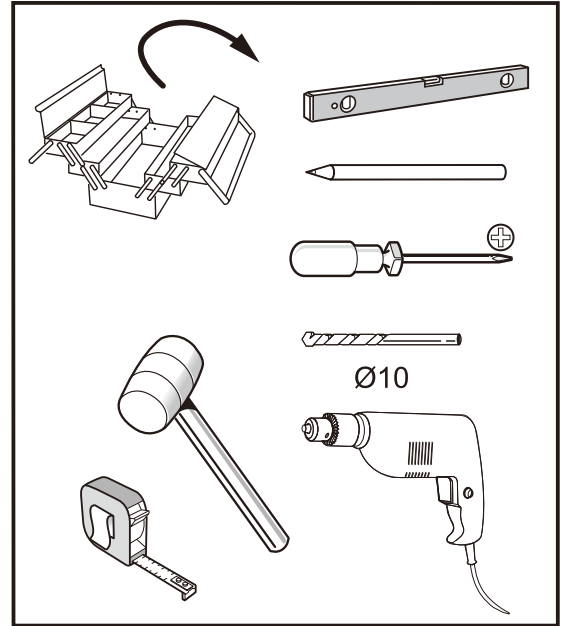

Montagehandleiding / Instructions de montage

Garantie bepalingen – Conditions de garantie

NL - Gelieve het product te plaatsen zoals dit staat omschreven in de handleiding anders vervalt alle garantie. Controleer alle onderdelen voor de plaatsing op eventuele zichtbare gebreken. Indien u overgaat tot plaatsing van het product kan er geen klacht meer worden geclaimd en aanvaardt u de staat waarin het product zich bevindt. Eventuele beschadigingen of slechte werking van het product veroorzaakt door een gebrek aan onderhoud vallen ook niet onder de garantie.