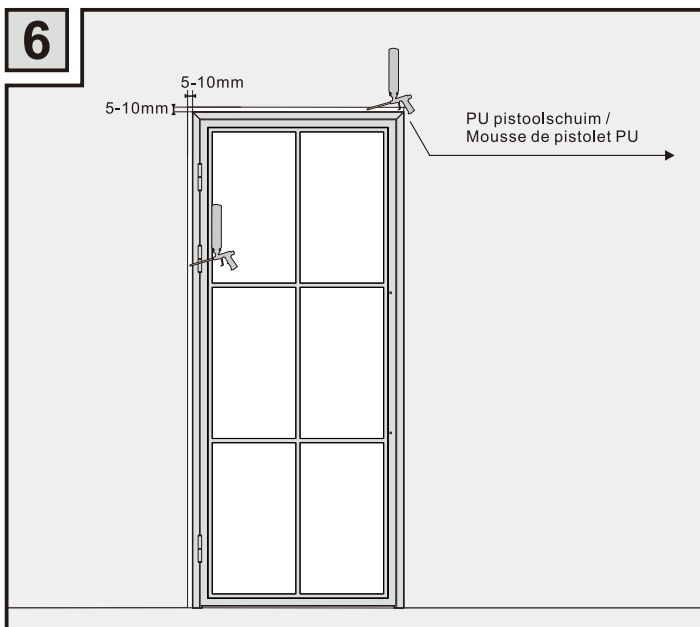

Montagehandleiding / Instructions de montage

Garantie bepalingen – Conditions de garantie

NL - Gelieve het product te plaatsen zoals dit staat omschreven in de handleiding anders vervalt alle garantie. Controleer alle onderdelen voor de plaatsing op eventuele zichtbare gebreken. Indien u overgaat tot plaatsing van het product kan er geen klacht meer worden geclaimd en aanvaardt u de staat waarin het product zich bevindt. Eventuele beschadigingen of slechte werking van het product veroorzaakt door een gebrek aan onderhoud vallen ook niet onder de garantie.