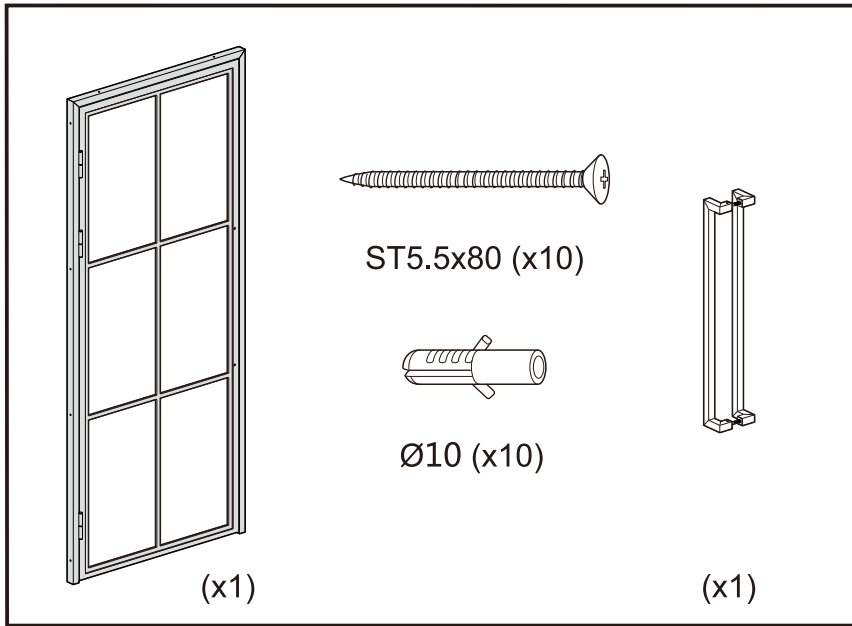

Montagehandleiding / Instructions de montage

Garantie bepalingen – Conditions de garantie

NL - Gelieve het product te plaatsen zoals dit staat omschreven in de handleiding anders vervalt alle garantie. Controleer alle onderdelen voor de plaatsing op eventuele zichtbare gebreken. Indien u overgaat tot plaatsing van het product kan er geen klacht meer worden geclaimd en aanvaardt u de staat waarin het product zich bevindt. Eventuele beschadigingen of slechte werking van het product veroorzaakt door een gebrek aan onderhoud vallen ook niet onder de garantie.