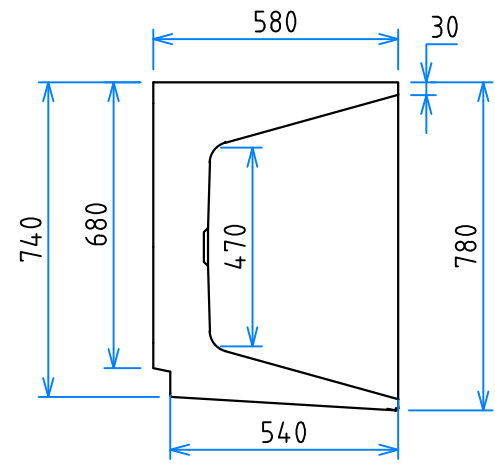

D

Model: 7103-1-1700-R
Size: 1700*780*580mm

1 2 3 4 5 6