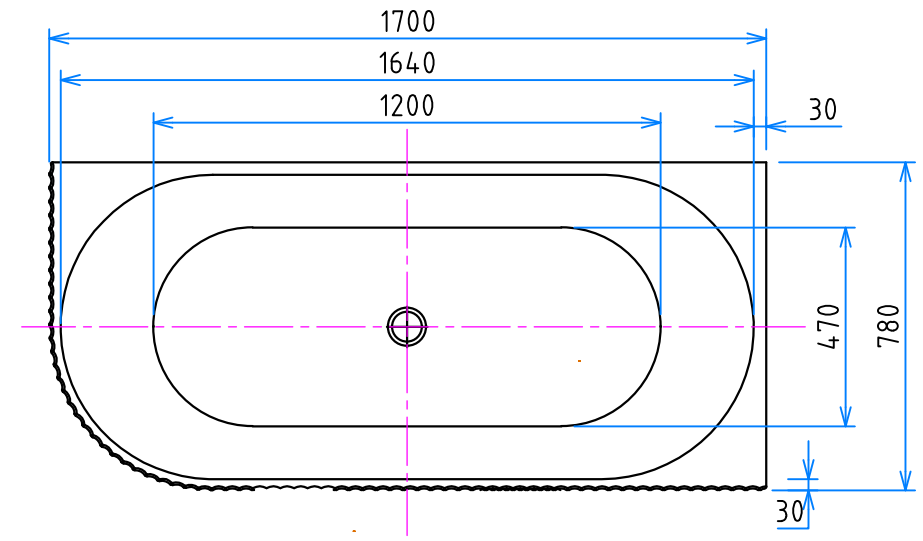

1 2 3 4 5 6

A

B

C

D

A

B

C

D

Model: 7103-1-1700-R
Size: 1700*780*580mm

1 2 3 4 5 6