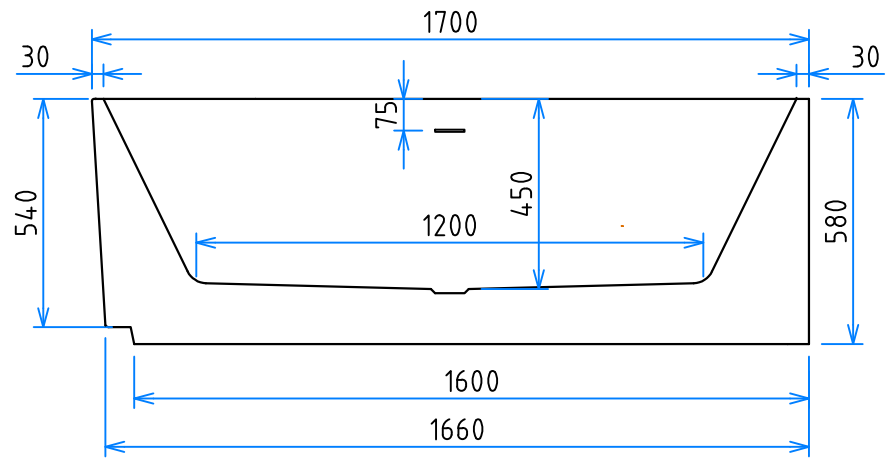

D

Model: 7103-1-1700-R
Size: 1700*780*580mm

1 2 3 4 5 6