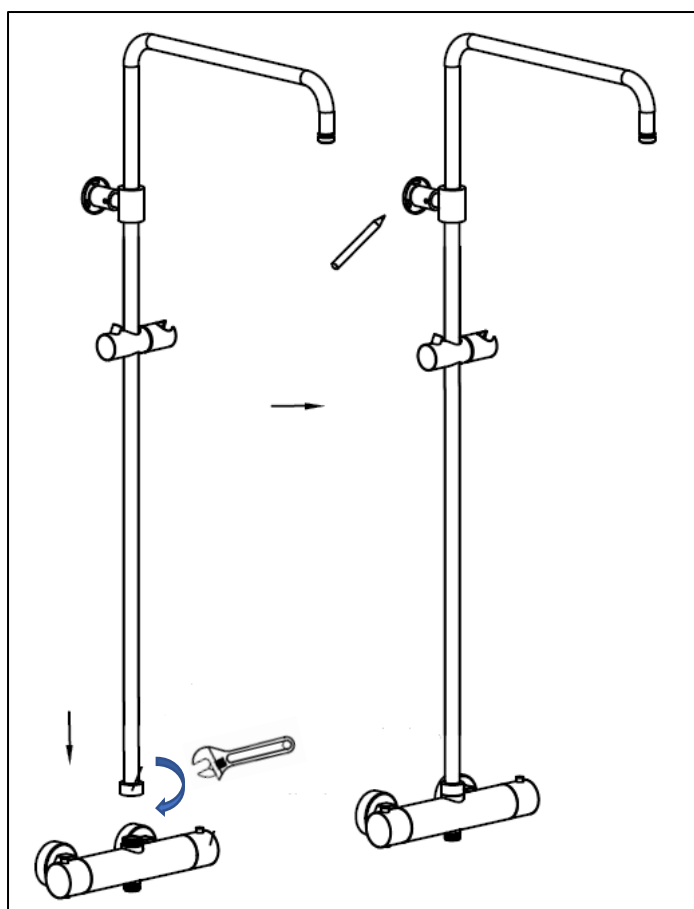

Stap 4 – Etape 4