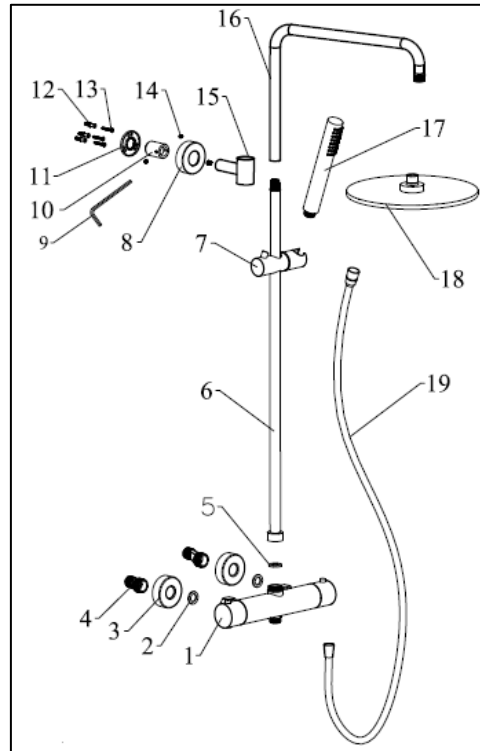

95562 – Thermostatische doucheset Holmes zwart cooltouch

Het product kan afwijken van de weergegeven afbeeldingen

Le produit peut différer des photos présentées

Onderdelen tekening - Plan des pièces

N°	Onderdeel - Pièce	Aantal - Quantité
1	Kraan – Robinet	1
2	Dichting - Joint ¾"	2
3	Rosas - Rosas	2
4	Verloopstuk muur - kraan - Adaptateur pour robinet- mural	2
5	Dichting – Joint ¾"	1
6	Recht deel douchestang - Barre de douche à partie droite	1
7	Houder handsproeier – Support pulvérisateur manuel	1
8	Muurfixatie deel 1 - Fixation du mur partie 1	1
9	Inbus sleutel 2.5mm – Inbus clé 2.5mm	1
10	Muurfixatie deel 2 - Fixation du mur partie 2	1
11	Muurfixatie deel 3 - Fixation du mur partie 3	1
12	Muurplug – Fiche mural	3
13	Schroef - Vise	3
14	Stelschroef – Vis de réglage	3
15	Muurfixatie deel 3 - Fixation du mur partie 3	1
16	Gebogen deel douchestang - Barre de douche à partie courbé	1
17	Handsproeier - Pulvérisateur manuel	1
18	Hoofdsproeier – pulvérisateur top	1
19	Douche flexibel – Flexible de douche	1