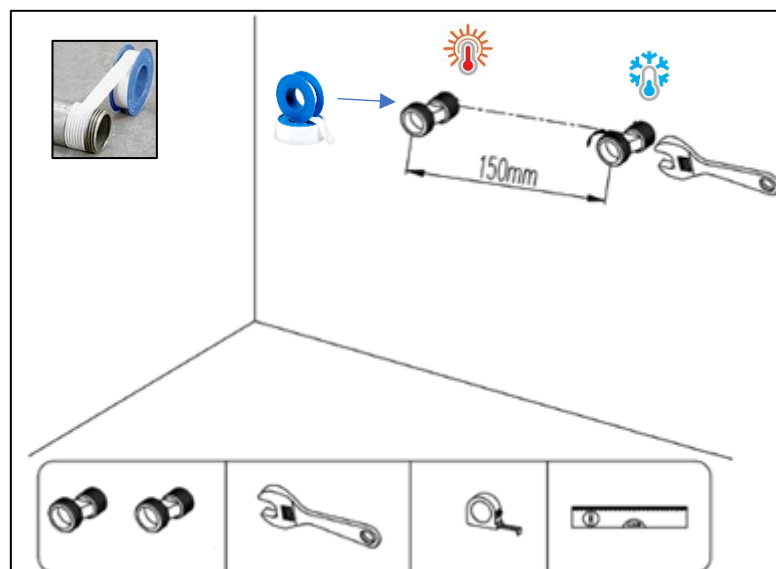

95562 – Thermostatische doucheset Holmes zwart cooltouch

Het product kan afwijken van de weergegeven afbeeldingen

Le produit peut différer des photos présentées

Onderdelen tekening - Plan des pièces

N°	Onderdeel - Pièce	Aantal - Quantité
1	Kraan – Robinet	1
2	Dichting - Joint ¾"	2
3	Rosas - Rosas	2
4	Verloopstuk muur - kraan - Adaptateur pour robinet- mural	2
5	Dichting – Joint ¾"	1
6	Recht deel douchestang - Barre de douche à partie droite	1
7	Houder handsproeier – Support pulvérisateur manuel	1
8	Muurfixatie deel 1 - Fixation du mur partie 1	1
9	Inbus sleutel 2.5mm – Inbus clé 2.5mm	1
10	Muurfixatie deel 2 - Fixation du mur partie 2	1
11	Muurfixatie deel 3 - Fixation du mur partie 3	1
12	Muurplug – Fiche mural	3
13	Schroef - Vise	3
14	Stelschroef – Vis de réglage	3
15	Muurfixatie deel 3 - Fixation du mur partie 3	1
16	Gebogen deel douchestang - Barre de douche à partie courbé	1
17	Handsproeier - Pulvérisateur manuel	1
18	Hoofdsproeier – pulvérisateur top	1
19	Douche flexibel – Flexible de douche	1

Werkmateriaal – Matériaux de travail

Installatie – Installation

Stap 1 – Etape 1

Stap 2 – Etape 2

Stap 3 – Etape 3

Stap 4 – Etape 4

Stap 5 – Etape 5

Garantie bepalingen – Conditions de garantie

NL - Gelieve het product te plaatsen zoals dit staat omschreven in de handleiding anders vervalt alle garantie. Controleer alle onderdelen voor de plaatsing op eventuele zichtbare gebreken. Indien u overgaat tot plaatsing van het product kan er geen klacht meer worden geclaimd en aanvaardt u de staat waarin het product zich bevindt. Eventuele beschadigingen of slechte werking van het product veroorzaakt door kalk of een gebrek aan onderhoud vallen ook niet onder de garantie.