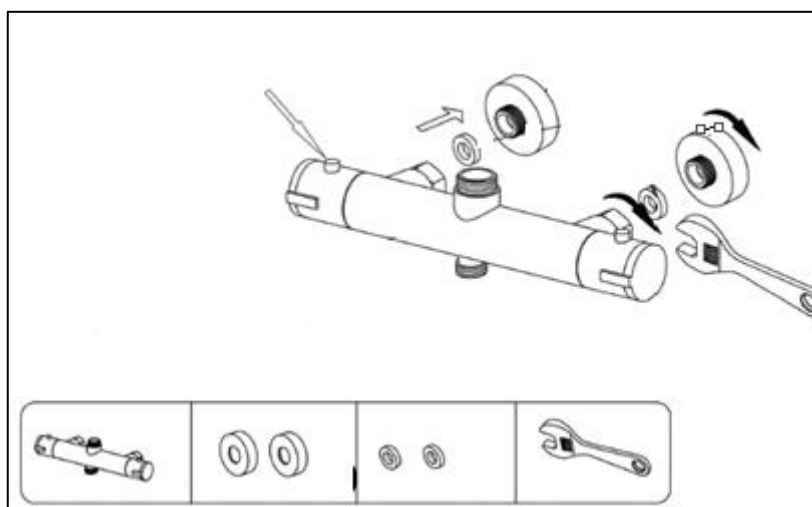

Stap 3 – Etape 3