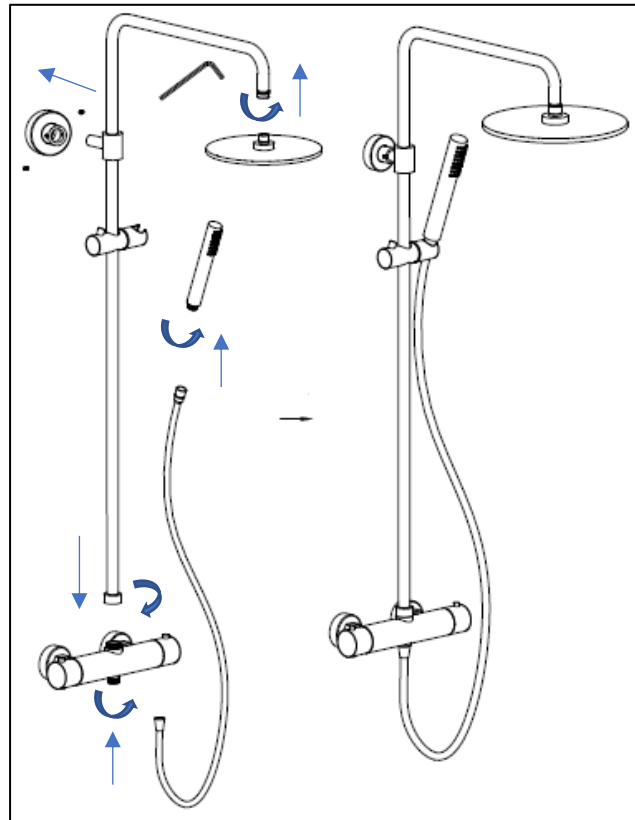

95562 – Thermostatische doucheset Holmes zwart cooltouch

Het product kan afwijken van de weergegeven afbeeldingen

Le produit peut différer des photos présentées

Onderdelen tekening - Plan des pièces

N°	Onderdeel - Pièce	Aantal - Quantité
1	Kraan – Robinet	1
2	Dichting - Joint ¾"	2
3	Rosas - Rosas	2
4	Verloopstuk muur - kraan - Adaptateur pour robinet- mural	2
5	Dichting – Joint ¾"	1
6	Recht deel douchestang - Barre de douche à partie droite	1
7	Houder handsproeier – Support pulvérisateur manuel	1
8	Muurfixatie deel 1 - Fixation du mur partie 1	1
9	Inbus sleutel 2.5mm – Inbus clé 2.5mm	1
10	Muurfixatie deel 2 - Fixation du mur partie 2	1
11	Muurfixatie deel 3 - Fixation du mur partie 3	1
12	Muurplug – Fiche mural	3
13	Schroef - Vise	3
14	Stelschroef – Vis de réglage	3
15	Muurfixatie deel 3 - Fixation du mur partie 3	1
16	Gebogen deel douchestang - Barre de douche à partie courbé	1
17	Handsproeier - Pulvérisateur manuel	1
18	Hoofdsproeier – pulvérisateur top	1
19	Douche flexibel – Flexible de douche	1

Werkmateriaal – Matériaux de travail

Installatie – Installation

Stap 1 – Etape 1

Stap 2 – Etape 2

Stap 3 – Etape 3

Stap 4 – Etape 4

Stap 5 – Etape 5

Garantie bepalingen – Conditions de garantie

NL - Gelieve het product te plaatsen zoals dit staat omschreven in de handleiding anders vervalt alle garantie. Controleer alle onderdelen voor de plaatsing op eventuele zichtbare gebreken. Indien u overgaat tot plaatsing van het product kan er geen klacht meer worden geclaimd en aanvaardt u de staat waarin het product zich bevindt. Eventuele beschadigingen of slechte werking van het product veroorzaakt door kalk of een gebrek aan onderhoud vallen ook niet onder de garantie.