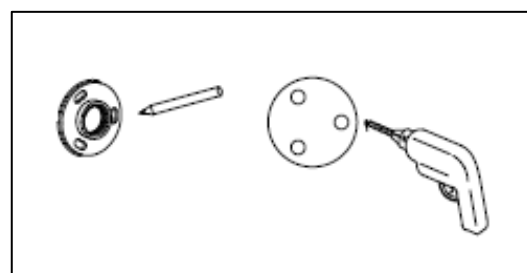

Stap 4 – Etape 4