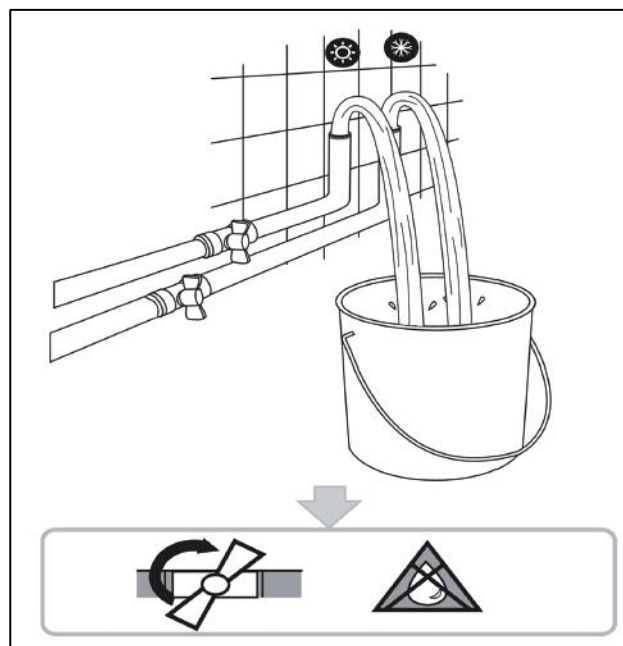

Installatie – Installation

Stap 1 – Etape 1