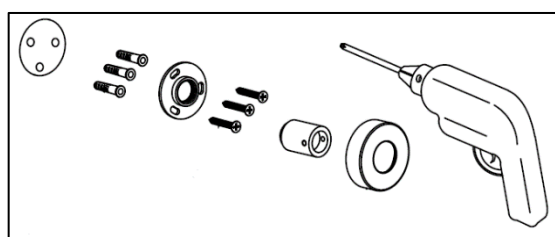

95562 – Thermostatische doucheset Holmes zwart cooltouch

Het product kan afwijken van de weergegeven afbeeldingen

Le produit peut différer des photos présentées

Onderdelen tekening - Plan des pièces

N°	Onderdeel - Pièce	Aantal - Quantité
1	Kraan – Robinet	1
2	Dichting - Joint ¾"	2
3	Rosas - Rosas	2
4	Verloopstuk muur - kraan - Adaptateur pour robinet- mural	2
5	Dichting – Joint ¾"	1
6	Recht deel douchestang - Barre de douche à partie droite	1
7	Houder handsproeier – Support pulvérisateur manuel	1
8	Muurfixatie deel 1 - Fixation du mur partie 1	1
9	Inbus sleutel 2.5mm – Inbus clé 2.5mm	1
10	Muurfixatie deel 2 - Fixation du mur partie 2	1
11	Muurfixatie deel 3 - Fixation du mur partie 3	1
12	Muurplug – Fiche mural	3
13	Schroef - Vise	3
14	Stelschroef – Vis de réglage	3
15	Muurfixatie deel 3 - Fixation du mur partie 3	1
16	Gebogen deel douchestang - Barre de douche à partie courbé	1
17	Handsproeier - Pulvérisateur manuel	1
18	Hoofdsproeier – pulvérisateur top	1
19	Douche flexibel – Flexible de douche	1

Werkmateriaal – Matériaux de travail

Installatie – Installation

Stap 1 – Etape 1

Stap 2 – Etape 2

Stap 3 – Etape 3

Stap 4 – Etape 4

Stap 5 – Etape 5

Garantie bepalingen – Conditions de garantie

NL - Gelieve het product te plaatsen zoals dit staat omschreven in de handleiding anders vervalt alle garantie. Controleer alle onderdelen voor de plaatsing op eventuele zichtbare gebreken. Indien u overgaat tot plaatsing van het product kan er geen klacht meer worden geclaimd en aanvaardt u de staat waarin het product zich bevindt. Eventuele beschadigingen of slechte werking van het product veroorzaakt door kalk of een gebrek aan onderhoud vallen ook niet onder de garantie.