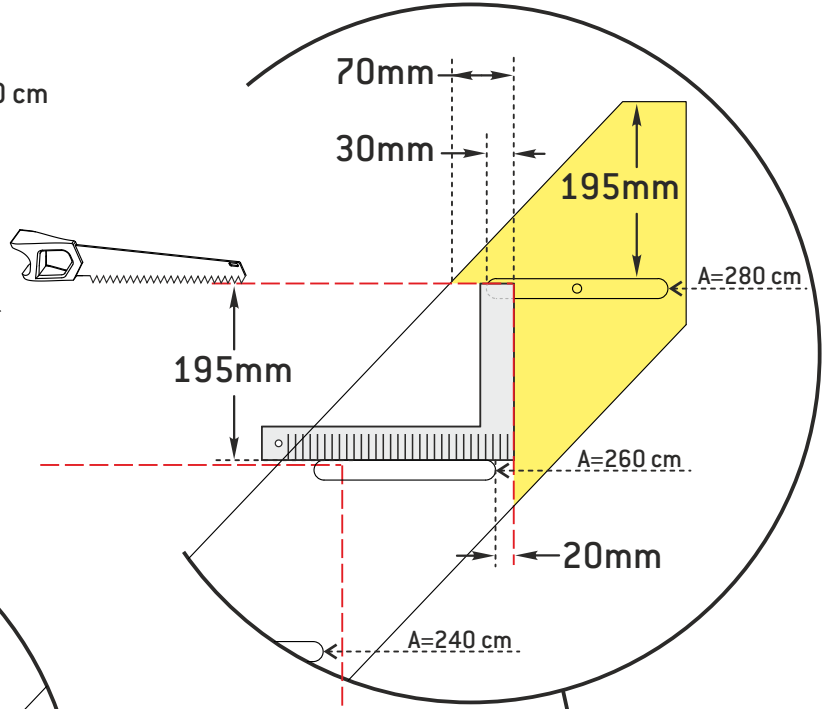

## Munchen eik

<p><b>01</b> 21x200x3766 mm x1</p> <p>60160098</p>	<p><b>02</b> 21x200x3766 mm x1</p> <p>60160098</p>	<p><b>03</b> 32x220x756 mm x7</p> <p>60160096</p>	<p><b>04</b> 32x220x756 mm x6</p> <p>60160096</p>	<p><b>05</b> 18x210x750 mm x13</p> <p>60160097</p>	<p><b>06</b> Ø40x5mm x14</p>	<p><b>07</b> M8x70mm x14</p>	<p><b>08</b> 13x15x34 mm x14</p>	<p><b>09</b> M8 x14</p>
		<p><b>10</b> Ø4x40mm x48+2</p>	<p><b>11</b> Ø4x35mm x8</p>	<p><b>12</b> Ø6x30mm x8</p>	<p><b>13</b> Ø5x60mm x8</p>	<p><b>14</b> Ø10x50mm x8</p>	<p><b>15</b> 20x60x60mm x4</p>	

# 2

H < 260 cm

-1h; -2h

01 01  
4601600-9900 / 4601601-0100

2/7

# 4

X14

**5**

**7**

**6**

8