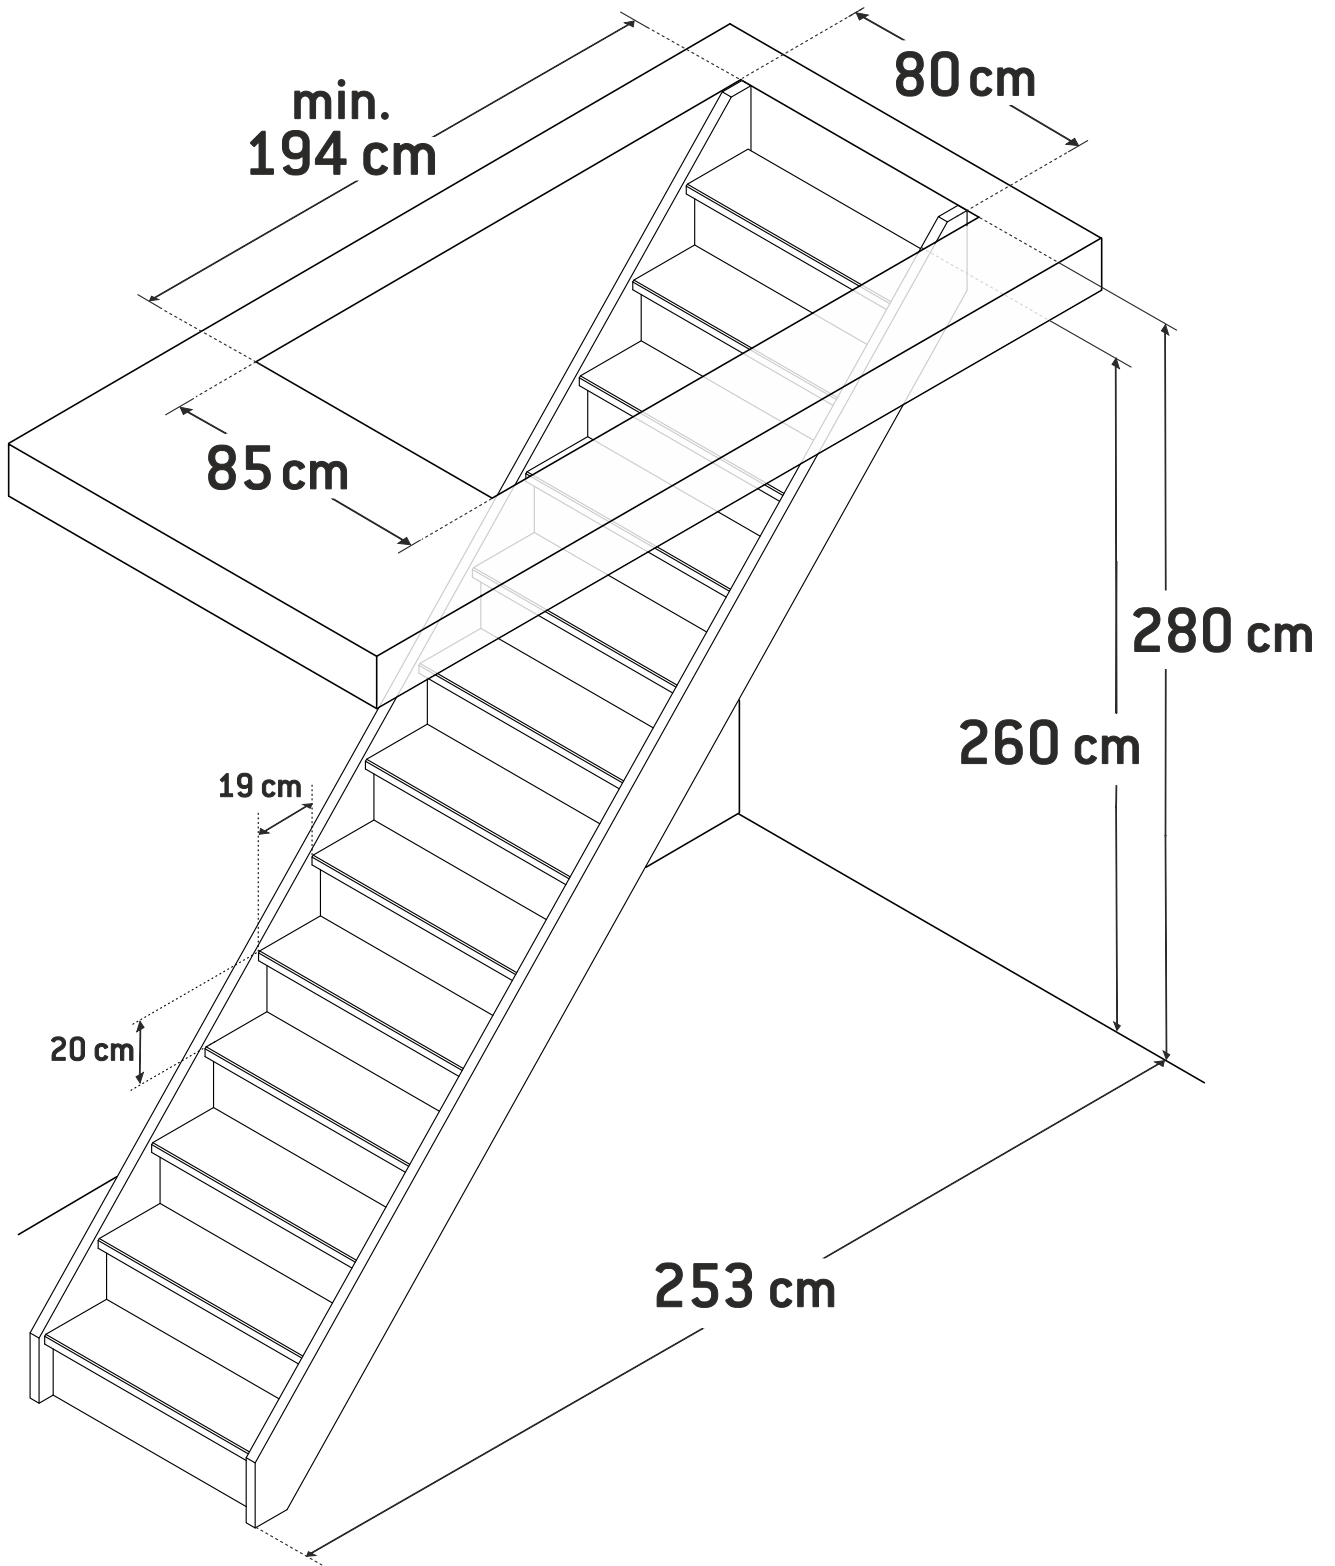

# Traditionele trap

## Munchen eik

<p><b>01</b> 21x200x3766 mm x1</p> <p>60160098</p>	<p><b>02</b> 21x200x3766 mm x1</p> <p>60160098</p>	<p><b>03</b> 32x220x756 mm x7</p> <p>60160096</p>	<p><b>04</b> 32x220x756 mm x6</p> <p>60160096</p>	<p><b>05</b> 18x210x750 mm x13</p> <p>60160097</p>	<p><b>06</b> Ø40x5mm x14</p>	<p><b>07</b> M8x70mm x14</p>	<p><b>08</b> 13x15x34 mm x14</p>	<p><b>09</b> M8 x14</p>
		<p><b>10</b> Ø4x40mm x48+2</p>	<p><b>11</b> Ø4x35mm x8</p>	<p><b>12</b> Ø6x30mm x8</p>	<p><b>13</b> Ø5x60mm x8</p>	<p><b>14</b> Ø10x50mm x8</p>	<p><b>15</b> 20x60x60mm x4</p>	

# 2

H < 260 cm

-1h; -2h

01 01  
4601600-9900 / 4601601-0100

2/7

# 4

X14

**5**

**7**

**6**

8