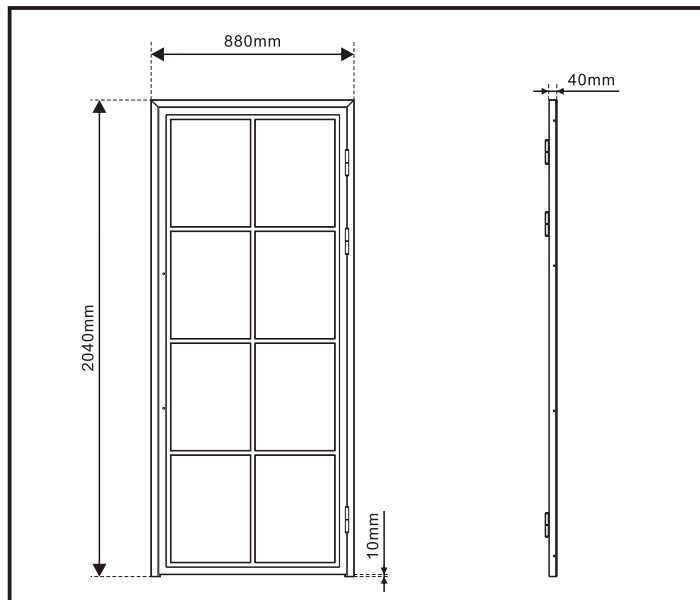

Montagehandleiding / Instructions de montage

Garantie bepalingen – Conditions de garantie

NL - Gelieve het product te plaatsen zoals dit staat omschreven in de handleiding anders vervalt alle garantie. Controleer alle onderdelen voor de plaatsing op eventuele zichtbare gebreken. Indien u overgaat tot plaatsing van het product kan er geen klacht meer worden geclaimd en aanvaardt u de staat waarin het product zich bevindt. Eventuele beschadigingen of slechte werking van het product veroorzaakt door een gebrek aan onderhoud vallen ook niet onder de garantie.