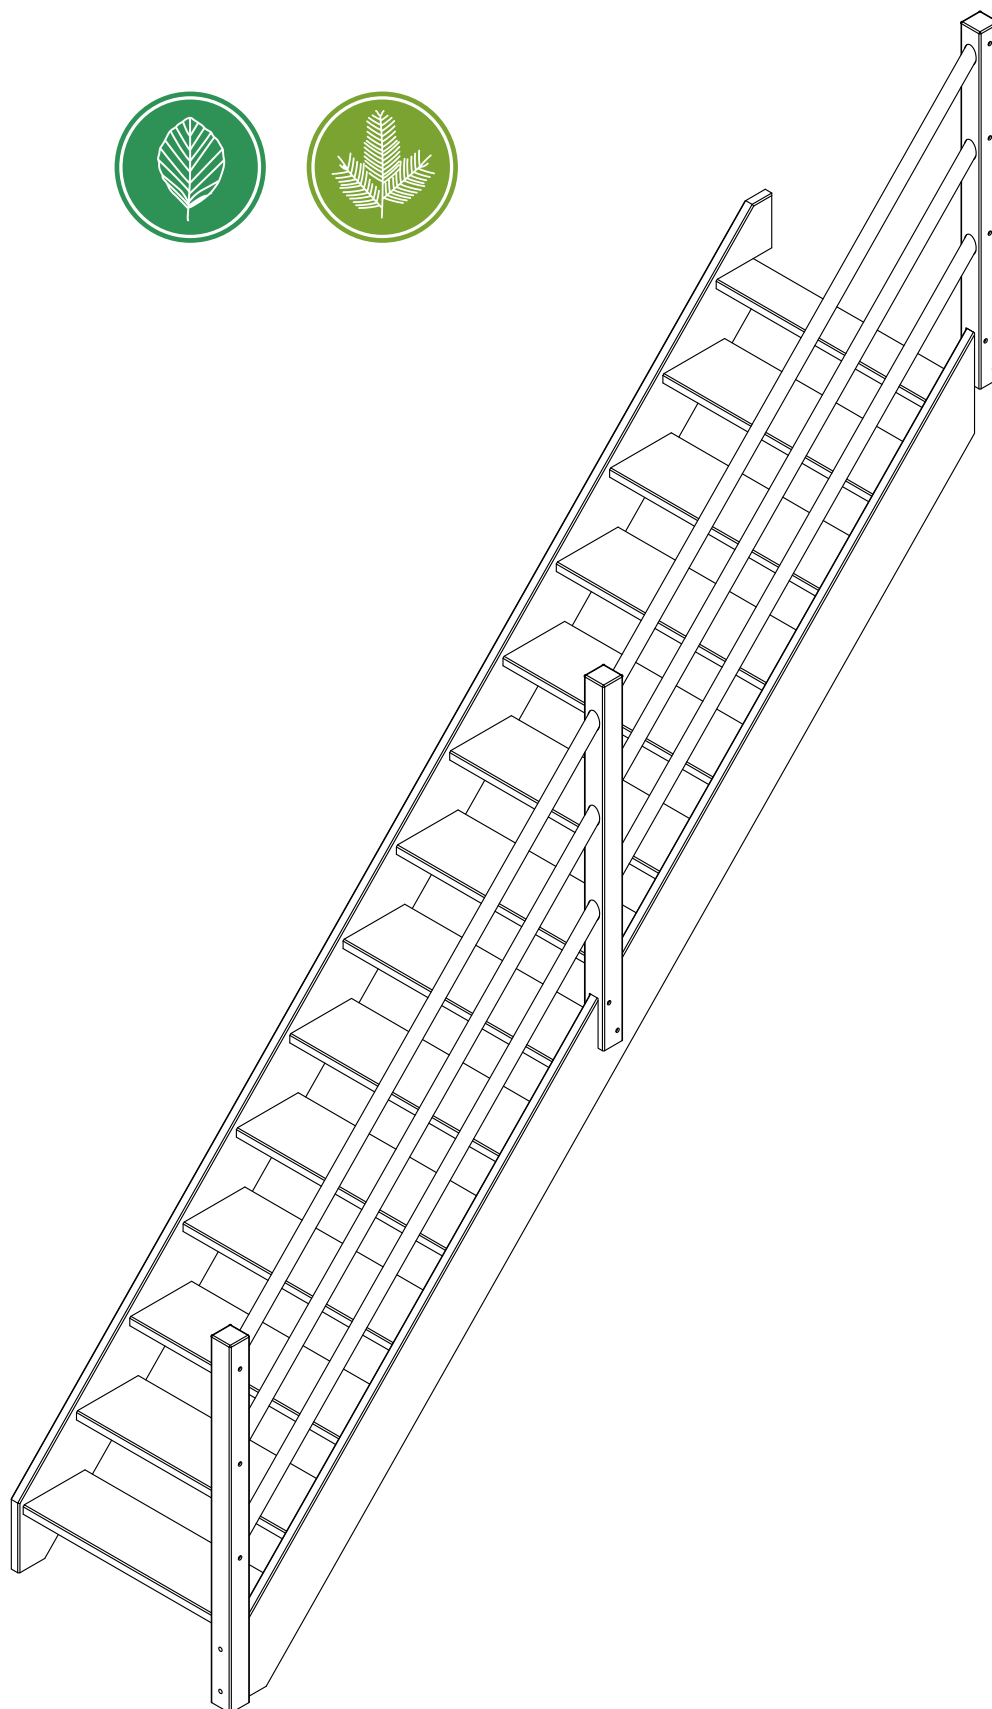

Leuning type M voor rechte trap Berlijn

01 70x70x1132 mm x1 	02 70x70x1126 mm x1 	03 70x70x1100 mm x1 	04 Ø40x1925 mm x6 	05 12x6 mm x20 	07 4,2x50 mm x6 	09 Ø5x60 mm x2 
				06 M6x50 mm x3 	08 Ø4x40 mm x8 	  

1

2

3