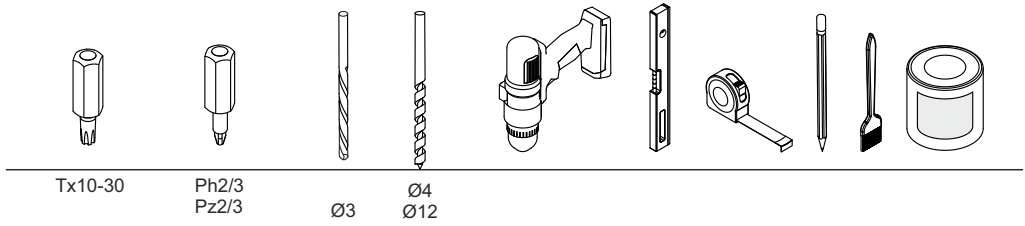

01 70x70x1132 mm x1 	02 70x70x1126 mm x1 	03 70x70x1100 mm x1 	04 Ø40x1925 mm x6 	05 12x6 mm x20 	07 4,2x50 mm x6 	09 Ø5x60 mm x2
				06 M6x50 mm x3 	08 Ø4x40 mm x8 	

1

2