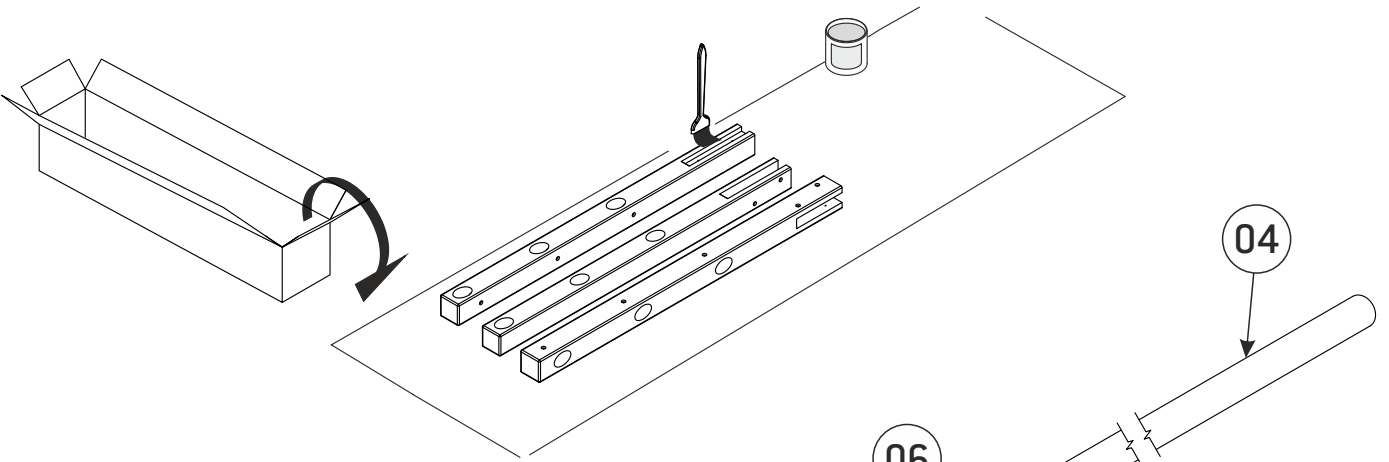

01 70x70x1132 mm x1 	02 70x70x1126 mm x1 	03 70x70x1100 mm x1 	04 Ø40x1925 mm x6 	05 12x6 mm x20 	07 4,2x50 mm x6 	09 Ø5x60 mm x2
				06 M6x50 mm x3 	08 Ø4x40 mm x8 	

1