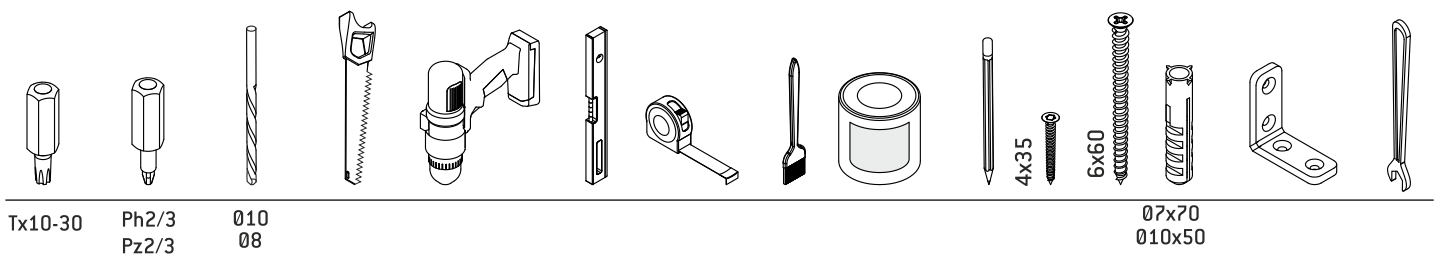

Zelfbouwmarkt.be

bouwen aan je thuis

Trap Wolfsburg kwartslag rechts + leuning

01 31x220x1530 x1	02 31x220x1763 x1	03 31x220x1530 x1	04 31x220x1763 x1	05 040x5 x12+1	06 043x5 x8+1	07 13x15x34 x20+1	08 M8x70 x12+1
				09 M8 x20+1	10 040x18 x8	11 M8x160 x4	

1

2

3

- Acm
- B.....cm
- Ccm
- Dcm
- Ecm

- Acm
- B.....cm
- Ccm
- Dcm
- Ecm

01 31x320x839 x1	02 31x316x825 x1	03 31x627x735 x1	04 31x485x800 x1	05 31x417x765 x1	06 60x90x642 x1	07 60x90x369 x1	08 60x90x569 x1
					09 040x5 x10+1	10 012x6 x10+1	11 020x6 x2
12 020x55 x1	13 M8x70 x7	14 M8x110 x1	15 M8x70 x1	16 M8x110 x1	17 05x60 x10+1	18 13x15x34 x10+1	19 M8 x10+1

Tx10-30

Ph2/3
Pz2/3

010
08

07x70
010x50

1

2

3

4

5

6

11

<p>01 60x90x1193 x1</p> 	<p>02 60x90x1156 x1</p> 	<p>03 60x90x1280 x1</p> 	<p>04 30x80x1535 x2</p> 	<p>05 025x1555 x8</p> 	<p>06 012x6 x20+1</p> 	<p>07 04x40 x8</p> 	<p>08 04,2x40 x8</p> 
<p>09 06x30 x4</p> 				   			