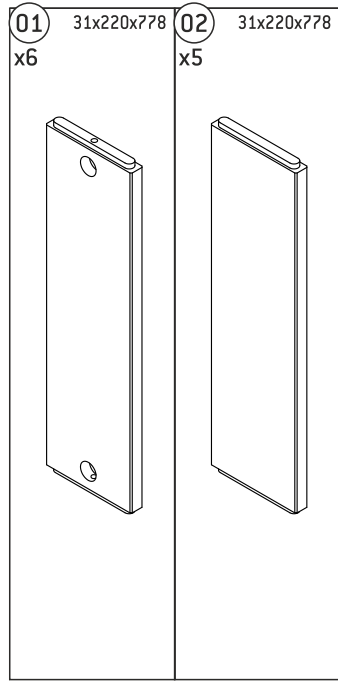

Zelfbouwmarkt.be

bouwen aan je thuis

Trap Wolfsburg kwartslag rechts + leuning

01 31x220x1530 x1	02 31x220x1763 x1	03 31x220x1530 x1	04 31x220x1763 x1	05 040x5 x12+1	06 043x5 x8+1	07 13x15x34 x20+1	08 M8x70 x12+1
				09 M8 x20+1	10 040x18 x8	11 M8x160 x4	

1

2

3

- Acm
- B.....cm
- Ccm
- Dcm
- Ecm

- Acm
- B.....cm
- Ccm
- Dcm
- Ecm

01 31x320x839 x1	02 31x316x825 x1	03 31x627x735 x1	04 31x485x800 x1	05 31x417x765 x1	06 60x90x642 x1	07 60x90x369 x1	08 60x90x569 x1
					09 040x5 x10+1	10 012x6 x10+1	11 020x6 x2
12 020x55 x1	13 M8x70 x7	14 M8x110 x1	15 M8x70 x1	16 M8x110 x1	17 05x60 x10+1	18 13x15x34 x10+1	19 M8 x10+1

Tx10-30

Ph2/3
Pz2/3

010
08

07x70
010x50

1

2

3

4

5

6

11

<p>01 60x90x1193 x1</p> 	<p>02 60x90x1156 x1</p> 	<p>03 60x90x1280 x1</p> 	<p>04 30x80x1535 x2</p> 	<p>05 025x1555 x8</p> 	<p>06 012x6 x20+1</p> 	<p>07 04x40 x8</p> 	<p>08 04,2x40 x8</p> 
<p>09 06x30 x4</p> 				   			