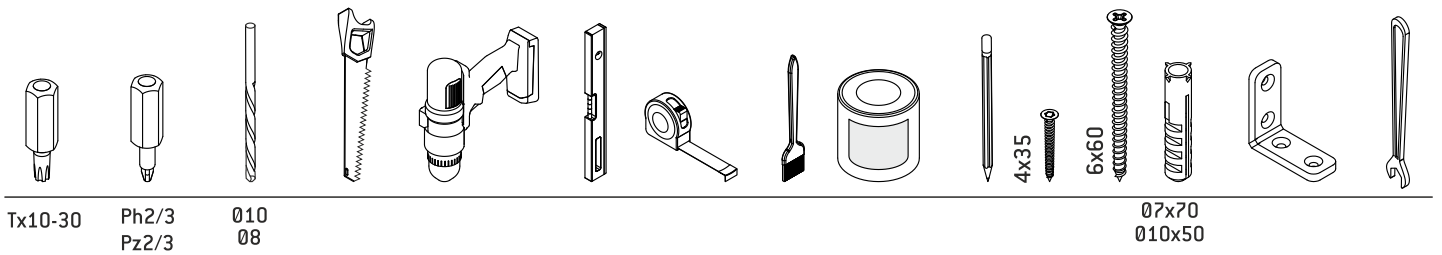

Zelfbouwmarkt.be

bouwen aan je thuis

Trap Wolfsburg kwartslag rechts + leuning

01 31x220x1530 x1	02 31x220x1763 x1	03 31x220x1530 x1	04 31x220x1763 x1	05 040x5 x12+1	06 043x5 x8+1	07 13x15x34 x20+1	08 M8x70 x12+1
				09 M8 x20+1	10 040x18 x8	11 M8x160 x4	

1

2

3

- Acm
- B.....cm
- Ccm
- Dcm
- Ecm

- Acm
- B.....cm
- Ccm
- Dcm
- Ecm

01 31x320x839 x1	02 31x316x825 x1	03 31x627x735 x1	04 31x485x800 x1	05 31x417x765 x1	06 60x90x642 x1	07 60x90x369 x1	08 60x90x569 x1
					09 040x5 x10+1	10 012x6 x10+1	11 020x6 x2
12 020x55 x1	13 M8x70 x7	14 M8x110 x1	15 M8x70 x1	16 M8x110 x1	17 05x60 x10+1	18 13x15x34 x10+1	19 M8 x10+1

Tx10-30

Ph2/3
Pz2/3

010
08

07x70
010x50

1

2

3

4

5

6

11

<p>01 60x90x1193 x1</p> 	<p>02 60x90x1156 x1</p> 	<p>03 60x90x1280 x1</p> 	<p>04 30x80x1535 x2</p> 	<p>05 025x1555 x8</p> 	<p>06 012x6 x20+1</p> 	<p>07 04x40 x8</p> 	<p>08 04,2x40 x8</p> 
<p>09 06x30 x4</p> 				   			