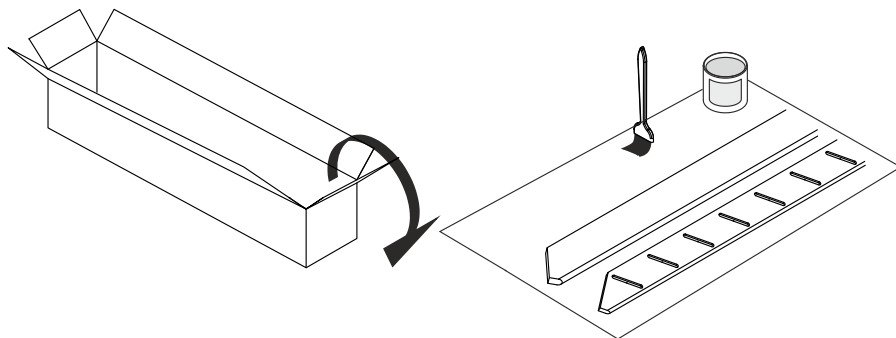

Zelfbouwmarkt.be

bouwen aan je thuis

Trap Wolfsburg kwartslag rechts + leuning

01 31x220x1530 x1	02 31x220x1763 x1	03 31x220x1530 x1	04 31x220x1763 x1	05 040x5 x12+1	06 043x5 x8+1	07 13x15x34 x20+1	08 M8x70 x12+1
				09 M8 x20+1	10 040x18 x8	11 M8x160 x4	

1

2

3

- Acm
- B.....cm
- Ccm
- Dcm
- Ecm

- Acm
- B.....cm
- Ccm
- Dcm
- Ecm

01 31x320x839 x1	02 31x316x825 x1	03 31x627x735 x1	04 31x485x800 x1	05 31x417x765 x1	06 60x90x642 x1	07 60x90x369 x1	08 60x90x569 x1
					09 040x5 x10+1	10 012x6 x10+1	11 020x6 x2
12 020x55 x1	13 M8x70 x7	14 M8x110 x1	15 M8x70 x1	16 M8x110 x1	17 05x60 x10+1	18 13x15x34 x10+1	19 M8 x10+1