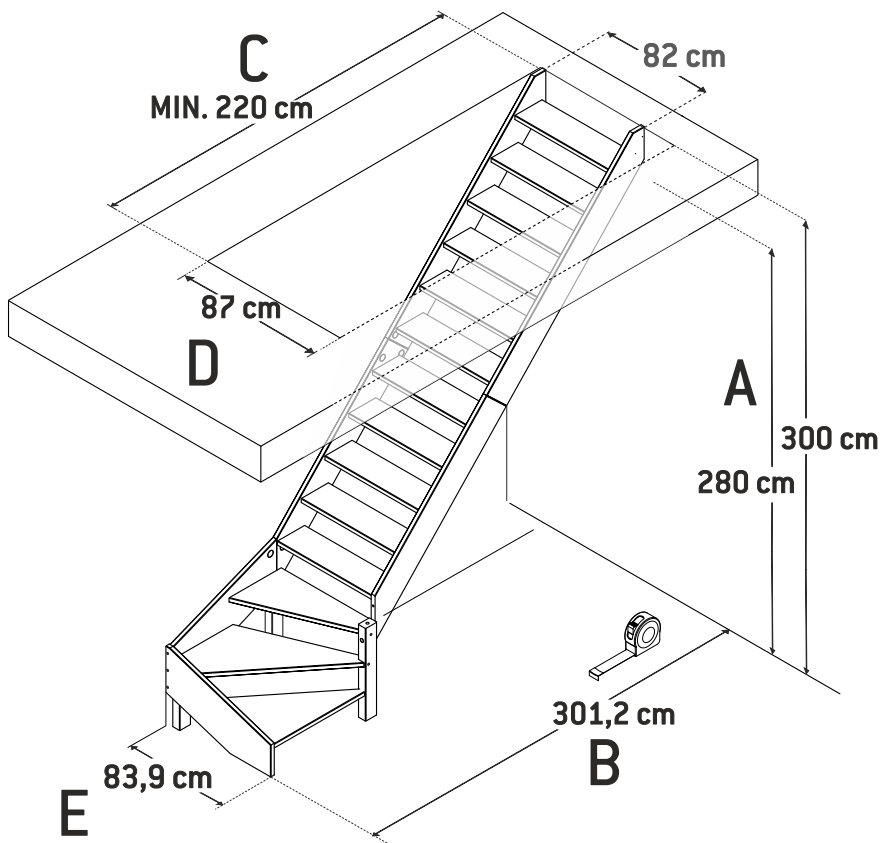

Zelfbouwmarkt.be

bouwen aan je thuis

Trap Wolfsburg kwartslag rechts + leuning

01 31x220x1530 x1	02 31x220x1763 x1	03 31x220x1530 x1	04 31x220x1763 x1	05 040x5 x12+1	06 043x5 x8+1	07 13x15x34 x20+1	08 M8x70 x12+1
				09 M8 x20+1	10 040x18 x8	11 M8x160 x4	

1

2

3

- Acm
- B.....cm
- Ccm
- Dcm
- Ecm

- Acm
- B.....cm
- Ccm
- Dcm
- Ecm

01 31x320x839 x1	02 31x316x825 x1	03 31x627x735 x1	04 31x485x800 x1	05 31x417x765 x1	06 60x90x642 x1	07 60x90x369 x1	08 60x90x569 x1
					09 040x5 x10+1	10 012x6 x10+1	11 020x6 x2
12 020x55 x1	13 M8x70 x7	14 M8x110 x1	15 M8x70 x1	16 M8x110 x1	17 05x60 x10+1	18 13x15x34 x10+1	19 M8 x10+1

5

6

11

<p>01 60x90x1193 x1</p> 	<p>02 60x90x1156 x1</p> 	<p>03 60x90x1280 x1</p> 	<p>04 30x80x1535 x2</p> 	<p>05 025x1555 x8</p> 	<p>06 012x6 x20+1</p> 	<p>07 04x40 x8</p> 	<p>08 04,2x40 x8</p> 
<p>09 06x30 x4</p> 				   			