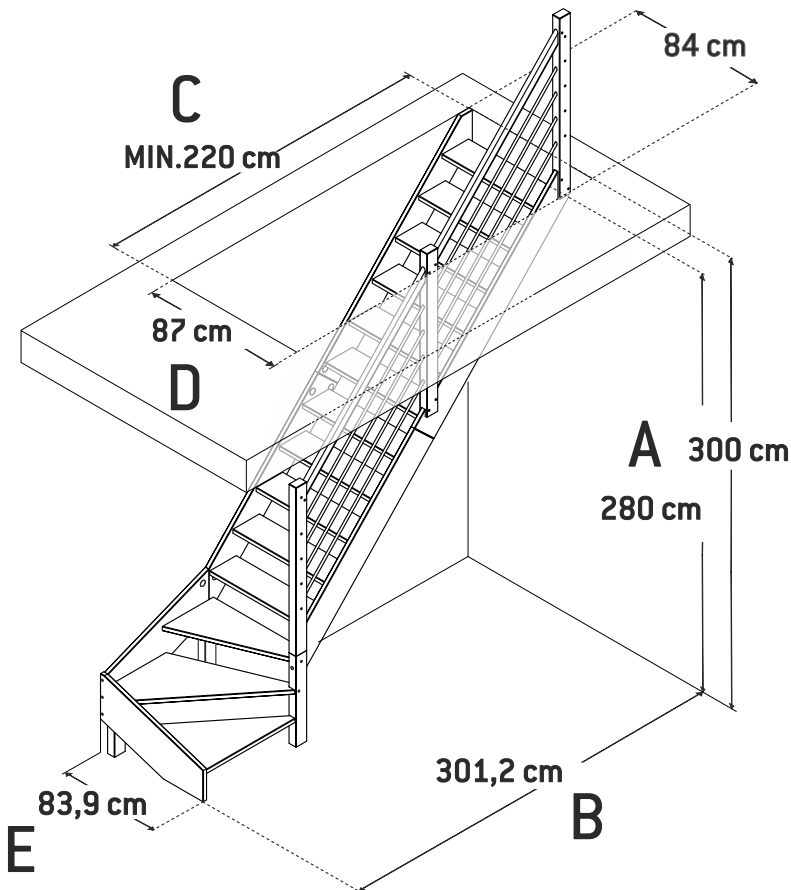

Zelfbouwmarkt.be

bouwen aan je thuis

Trap Wolfsburg kwartslag rechts + leuning

01 31x220x1530 x1	02 31x220x1763 x1	03 31x220x1530 x1	04 31x220x1763 x1	05 040x5 x12+1	06 043x5 x8+1	07 13x15x34 x20+1	08 M8x70 x12+1
				09 M8 x20+1	10 040x18 x8	11 M8x160 x4	

1

2

3

- Acm
- B.....cm
- Ccm
- Dcm
- Ecm

- Acm
- B.....cm
- Ccm
- Dcm
- Ecm

01 31x320x839 x1	02 31x316x825 x1	03 31x627x735 x1	04 31x485x800 x1	05 31x417x765 x1	06 60x90x642 x1	07 60x90x369 x1	08 60x90x569 x1
					09 040x5 x10+1	10 012x6 x10+1	11 020x6 x2
12 020x55 x1	13 M8x70 x7	14 M8x110 x1	15 M8x70 x1	16 M8x110 x1	17 05x60 x10+1	18 13x15x34 x10+1	19 M8 x10+1

Tx10-30

Ph2/3
Pz2/3

010
08

07x70
010x50

1

2

3

4

5

6

11

<p>01 60x90x1193 x1</p> 	<p>02 60x90x1156 x1</p> 	<p>03 60x90x1280 x1</p> 	<p>04 30x80x1535 x2</p> 	<p>05 025x1555 x8</p> 	<p>06 012x6 x20+1</p> 	<p>07 04x40 x8</p> 	<p>08 04,2x40 x8</p> 
<p>09 06x30 x4</p> 				   			