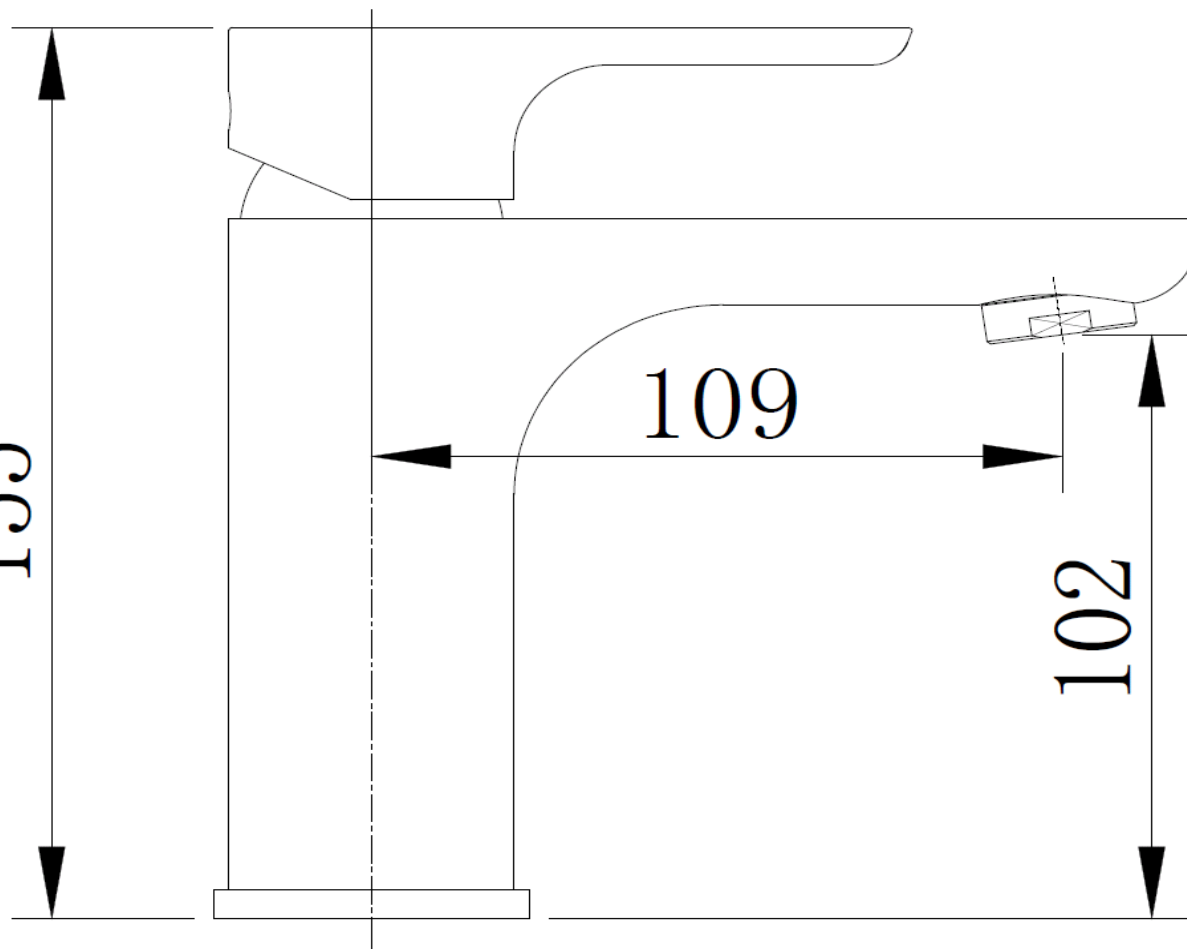

155

Straalbreker:	M24 x 1M
Toevoerflexibels:	Inclusief (3/8")
Pop up:	Exclusief
Kleur:	Zwart mat

101037 - Eéngreepskraan lavabo Hunter zwart mat