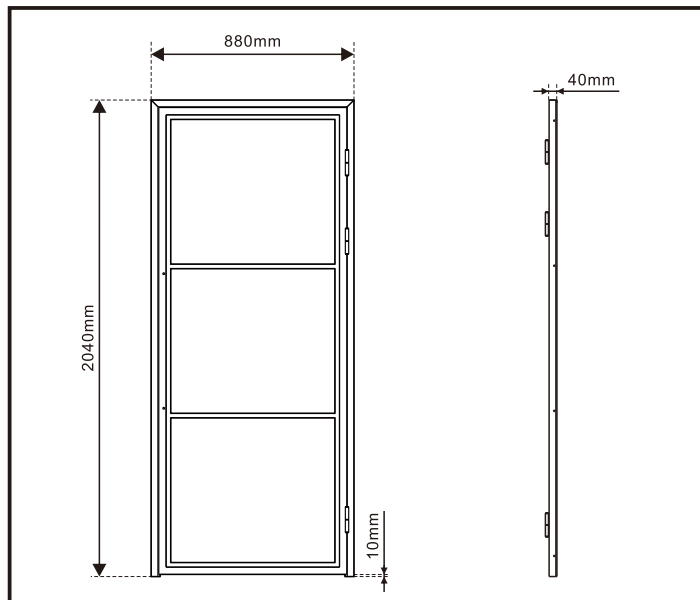

Montagehandleiding / Instructions de montage

Garantie bepalingen – Conditions de garantie

NL - Gelieve het product te plaatsen zoals dit staat omschreven in de handleiding anders vervalt alle garantie. Controleer alle onderdelen voor de plaatsing op eventuele zichtbare gebreken. Indien u overgaat tot plaatsing van het product kan er geen klacht meer worden geclaimd en aanvaardt u de staat waarin het product zich bevindt. Eventuele beschadigingen of slechte werking van het product veroorzaakt door een gebrek aan onderhoud vallen ook niet onder de garantie.