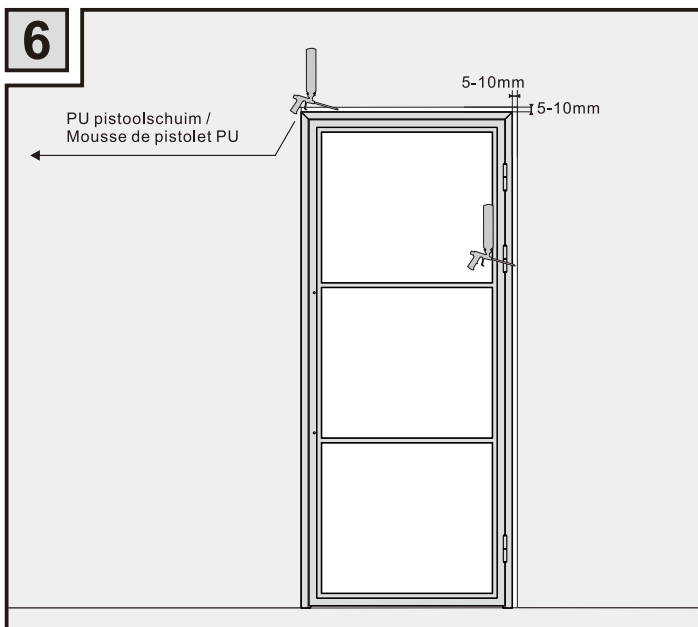

Montagehandleiding / Instructions de montage

Garantie bepalingen – Conditions de garantie

NL - Gelieve het product te plaatsen zoals dit staat omschreven in de handleiding anders vervalt alle garantie. Controleer alle onderdelen voor de plaatsing op eventuele zichtbare gebreken. Indien u overgaat tot plaatsing van het product kan er geen klacht meer worden geclaimd en aanvaardt u de staat waarin het product zich bevindt. Eventuele beschadigingen of slechte werking van het product veroorzaakt door een gebrek aan onderhoud vallen ook niet onder de garantie.