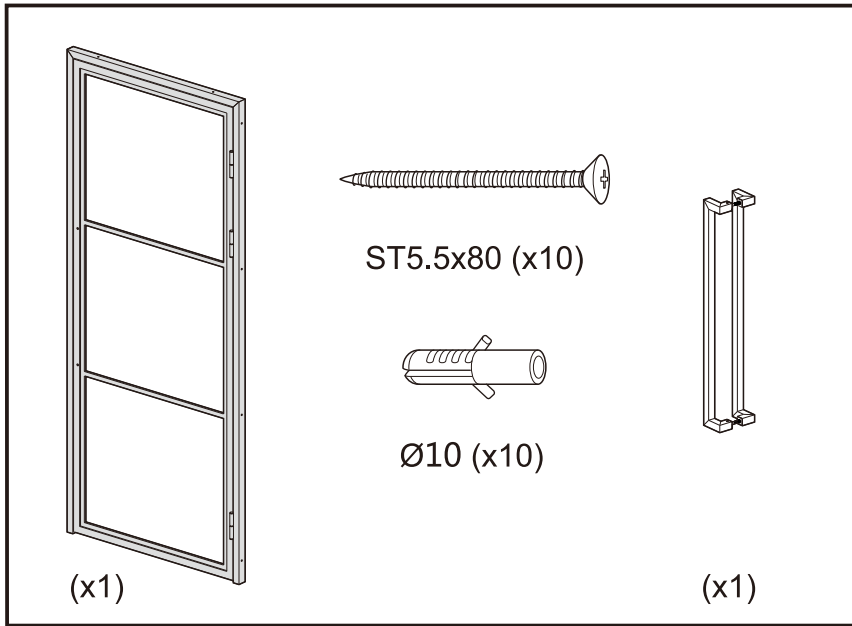

Montagehandleiding / Instructions de montage

Garantie bepalingen – Conditions de garantie

NL - Gelieve het product te plaatsen zoals dit staat omschreven in de handleiding anders vervalt alle garantie. Controleer alle onderdelen voor de plaatsing op eventuele zichtbare gebreken. Indien u overgaat tot plaatsing van het product kan er geen klacht meer worden geclaimd en aanvaardt u de staat waarin het product zich bevindt. Eventuele beschadigingen of slechte werking van het product veroorzaakt door een gebrek aan onderhoud vallen ook niet onder de garantie.