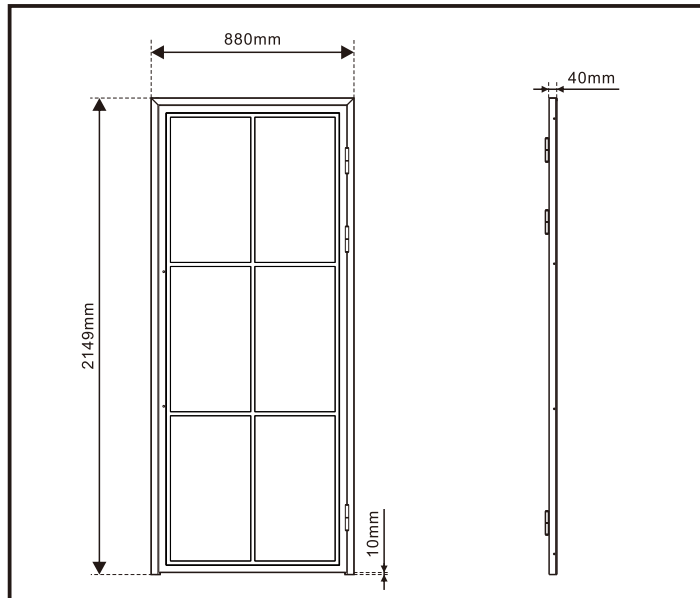

Montagehandleiding / Instructions de montage

Garantie bepalingen – Conditions de garantie

NL - Gelieve het product te plaatsen zoals dit staat omschreven in de handleiding anders vervalt alle garantie. Controleer alle onderdelen voor de plaatsing op eventuele zichtbare gebreken. Indien u overgaat tot plaatsing van het product kan er geen klacht meer worden geclaimd en aanvaardt u de staat waarin het product zich bevindt. Eventuele beschadigingen of slechte werking van het product veroorzaakt door een gebrek aan onderhoud vallen ook niet onder de garantie.