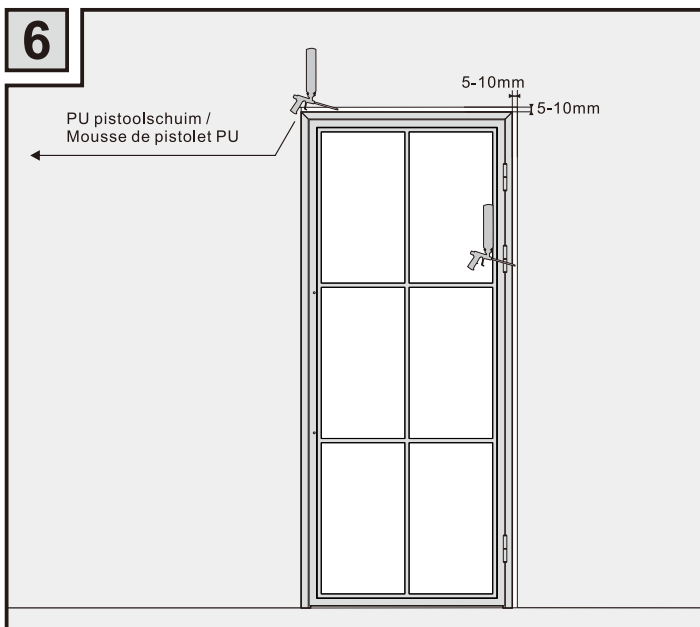

Montagehandleiding / Instructions de montage

Garantie bepalingen – Conditions de garantie

NL - Gelieve het product te plaatsen zoals dit staat omschreven in de handleiding anders vervalt alle garantie. Controleer alle onderdelen voor de plaatsing op eventuele zichtbare gebreken. Indien u overgaat tot plaatsing van het product kan er geen klacht meer worden geclaimd en aanvaardt u de staat waarin het product zich bevindt. Eventuele beschadigingen of slechte werking van het product veroorzaakt door een gebrek aan onderhoud vallen ook niet onder de garantie.