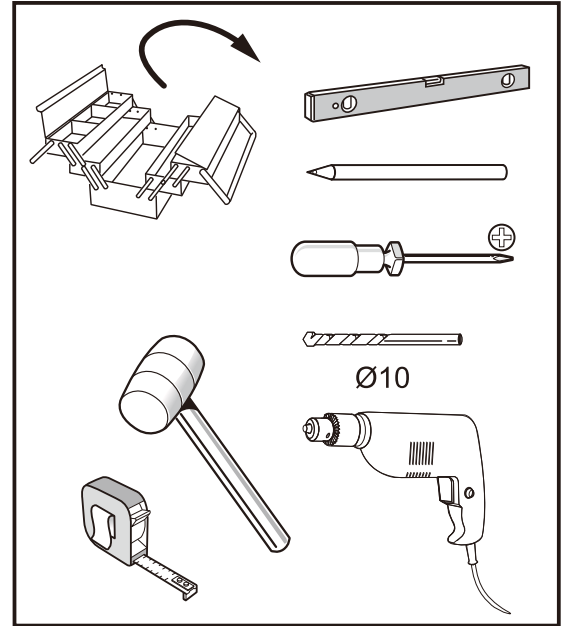

Montagehandleiding / Instructions de montage

Garantie bepalingen – Conditions de garantie

NL - Gelieve het product te plaatsen zoals dit staat omschreven in de handleiding anders vervalt alle garantie. Controleer alle onderdelen voor de plaatsing op eventuele zichtbare gebreken. Indien u overgaat tot plaatsing van het product kan er geen klacht meer worden geclaimd en aanvaardt u de staat waarin het product zich bevindt. Eventuele beschadigingen of slechte werking van het product veroorzaakt door een gebrek aan onderhoud vallen ook niet onder de garantie.