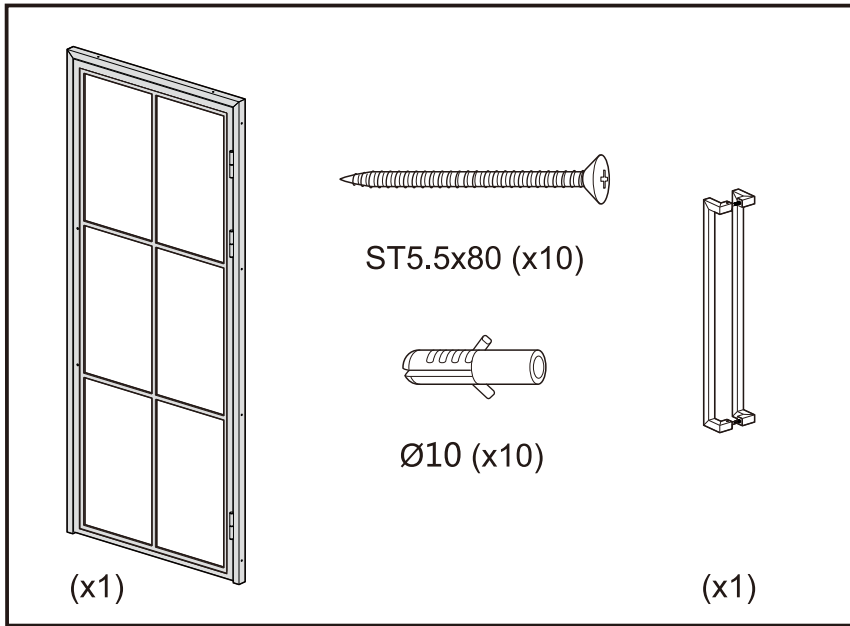

Montagehandleiding / Instructions de montage

Garantie bepalingen – Conditions de garantie

NL - Gelieve het product te plaatsen zoals dit staat omschreven in de handleiding anders vervalt alle garantie. Controleer alle onderdelen voor de plaatsing op eventuele zichtbare gebreken. Indien u overgaat tot plaatsing van het product kan er geen klacht meer worden geclaimd en aanvaardt u de staat waarin het product zich bevindt. Eventuele beschadigingen of slechte werking van het product veroorzaakt door een gebrek aan onderhoud vallen ook niet onder de garantie.