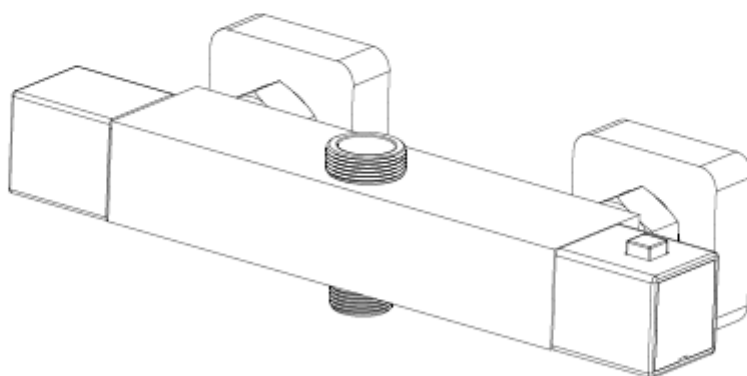

①

4

635mm

5

Garantie bepalingen – Conditions de garantie

NL - Gelieve het product te plaatsen zoals dit staat omschreven in de handleiding anders vervalt alle garantie. Controleer alle onderdelen voor de plaatsing op eventuele zichtbare gebreken. Indien u overgaat tot plaatsing van het product kan er geen klacht meer worden geclaimd en aanvaardt u de staat waarin het product zich bevindt. Eventuele beschadigingen of slechte werking van het product veroorzaakt door kalk of een gebrek aan onderhoud vallen ook niet onder de garantie.