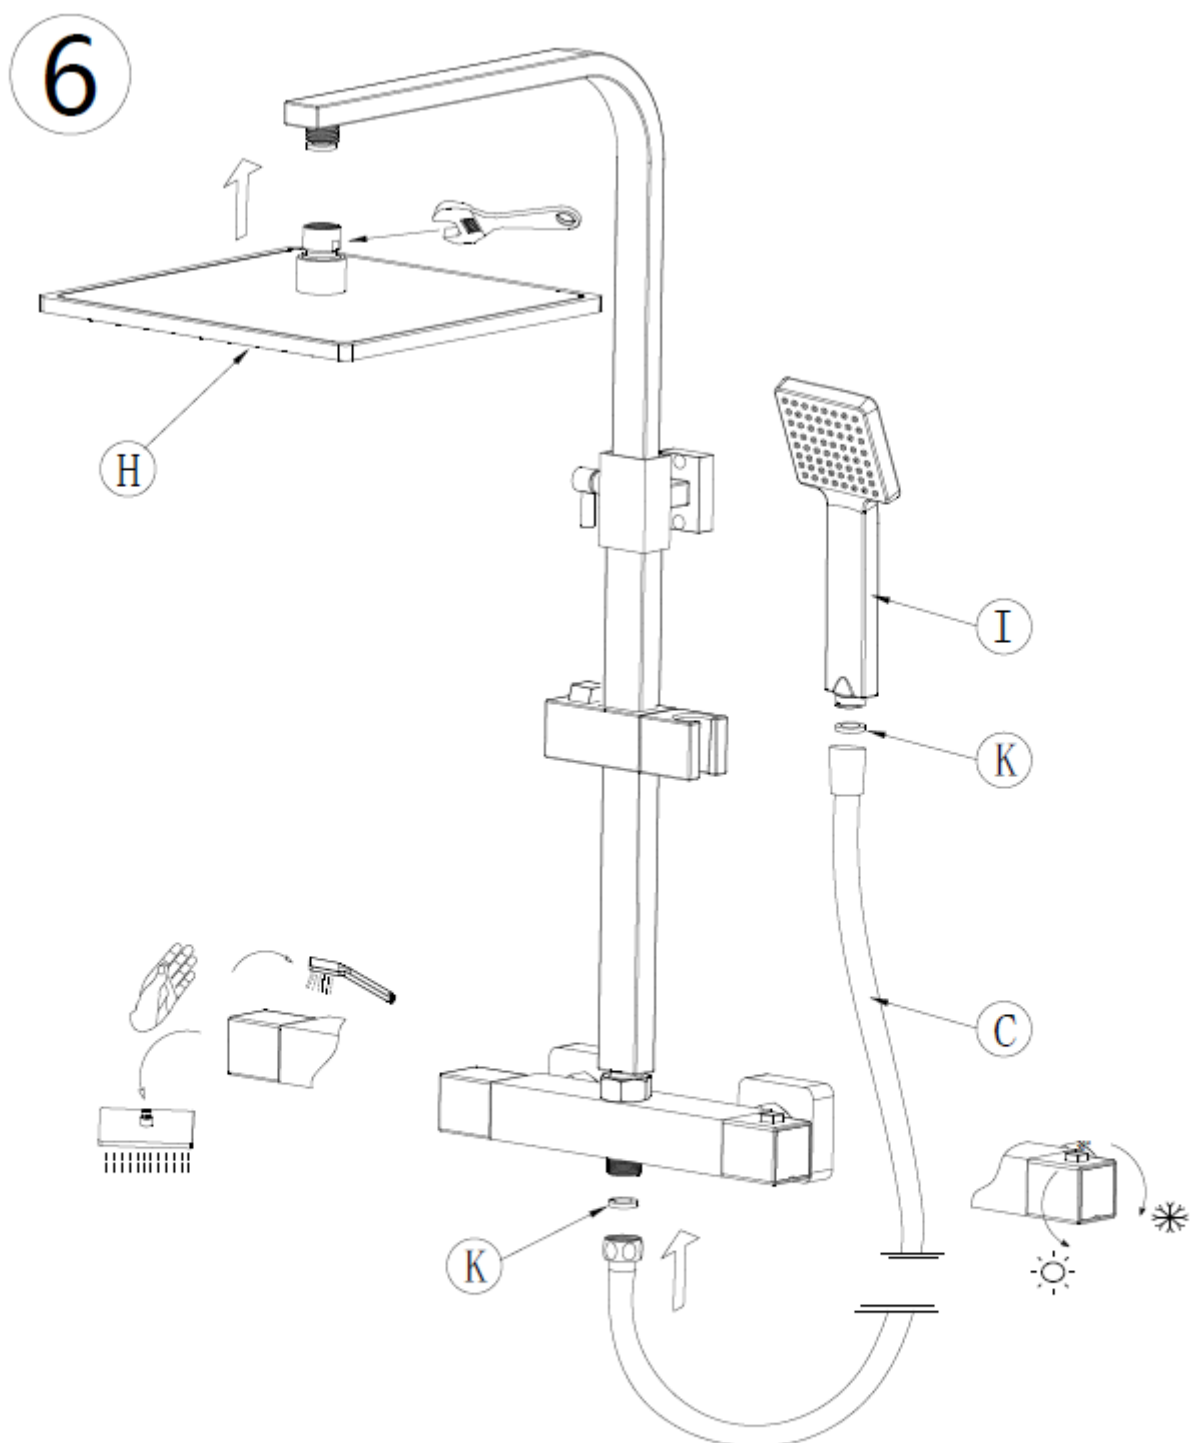

①

4

635mm

5

Garantie bepalingen – Conditions de garantie

NL - Gelieve het product te plaatsen zoals dit staat omschreven in de handleiding anders vervalt alle garantie. Controleer alle onderdelen voor de plaatsing op eventuele zichtbare gebreken. Indien u overgaat tot plaatsing van het product kan er geen klacht meer worden geclaimd en aanvaardt u de staat waarin het product zich bevindt. Eventuele beschadigingen of slechte werking van het product veroorzaakt door kalk of een gebrek aan onderhoud vallen ook niet onder de garantie.