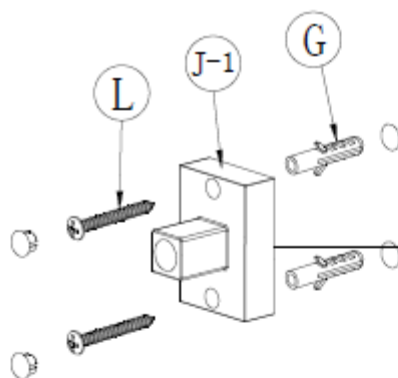

①

4

635mm

5

Garantie bepalingen – Conditions de garantie

NL - Gelieve het product te plaatsen zoals dit staat omschreven in de handleiding anders vervalt alle garantie. Controleer alle onderdelen voor de plaatsing op eventuele zichtbare gebreken. Indien u overgaat tot plaatsing van het product kan er geen klacht meer worden geclaimd en aanvaardt u de staat waarin het product zich bevindt. Eventuele beschadigingen of slechte werking van het product veroorzaakt door kalk of een gebrek aan onderhoud vallen ook niet onder de garantie.