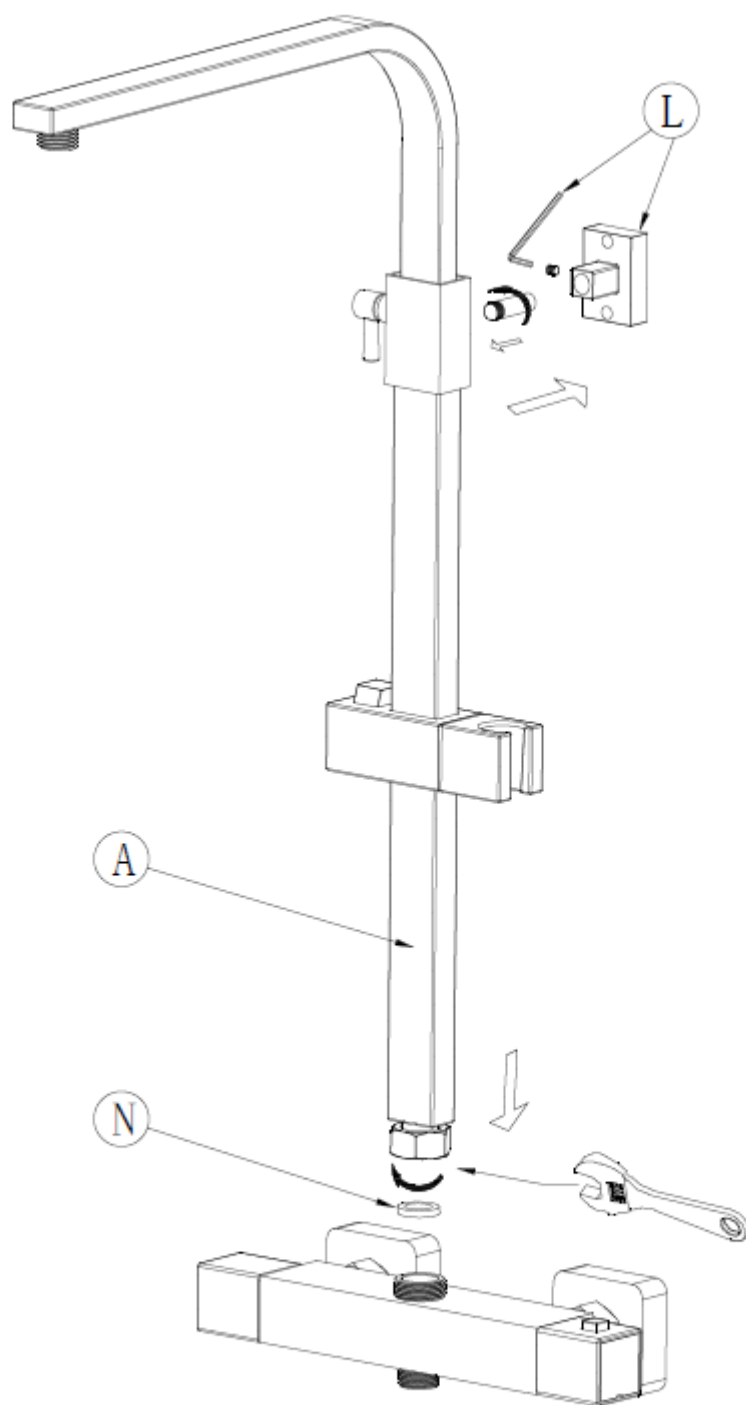

①

4

635mm

5

Garantie bepalingen – Conditions de garantie

NL - Gelieve het product te plaatsen zoals dit staat omschreven in de handleiding anders vervalt alle garantie. Controleer alle onderdelen voor de plaatsing op eventuele zichtbare gebreken. Indien u overgaat tot plaatsing van het product kan er geen klacht meer worden geclaimd en aanvaardt u de staat waarin het product zich bevindt. Eventuele beschadigingen of slechte werking van het product veroorzaakt door kalk of een gebrek aan onderhoud vallen ook niet onder de garantie.