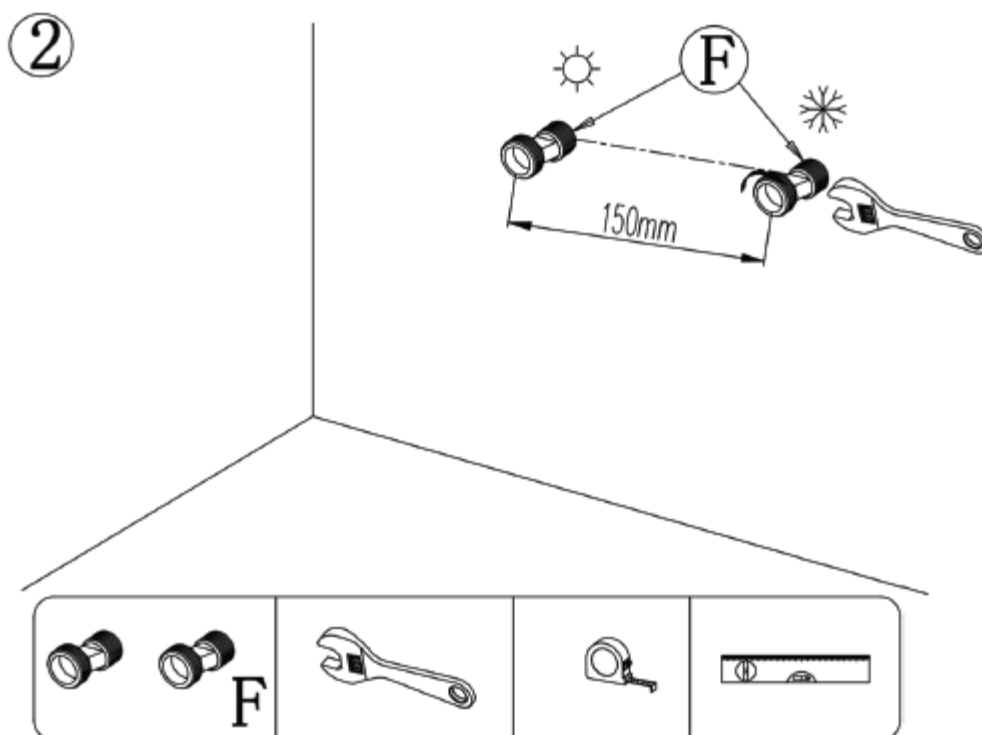

①

4

635mm

5

Garantie bepalingen – Conditions de garantie

NL - Gelieve het product te plaatsen zoals dit staat omschreven in de handleiding anders vervalt alle garantie. Controleer alle onderdelen voor de plaatsing op eventuele zichtbare gebreken. Indien u overgaat tot plaatsing van het product kan er geen klacht meer worden geclaimd en aanvaardt u de staat waarin het product zich bevindt. Eventuele beschadigingen of slechte werking van het product veroorzaakt door kalk of een gebrek aan onderhoud vallen ook niet onder de garantie.