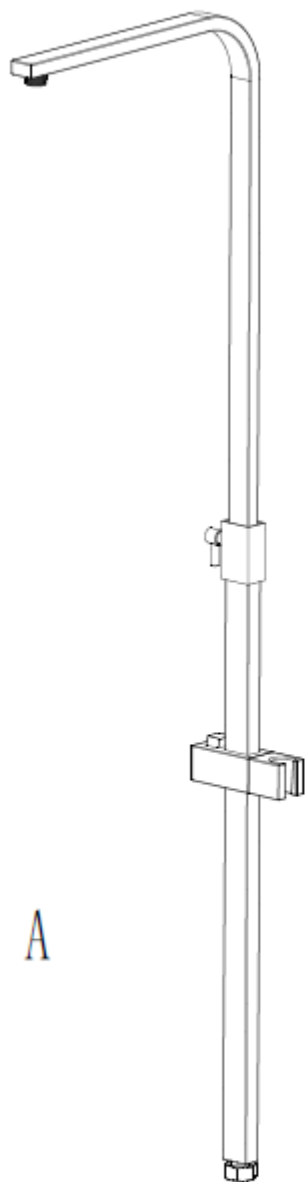

106482 – Complete thermostatische doucheset Skylar mat zwart

Het product kan afwijken van de weergegeven afbeeldingen

Le produit peut différer des photos présentées

A

B

H

C

I