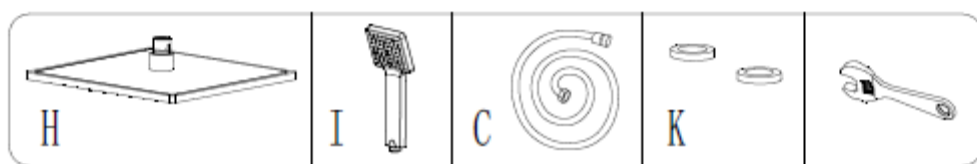

①

4

635mm

5

Garantie bepalingen – Conditions de garantie

NL - Gelieve het product te plaatsen zoals dit staat omschreven in de handleiding anders vervalt alle garantie. Controleer alle onderdelen voor de plaatsing op eventuele zichtbare gebreken. Indien u overgaat tot plaatsing van het product kan er geen klacht meer worden geclaimd en aanvaardt u de staat waarin het product zich bevindt. Eventuele beschadigingen of slechte werking van het product veroorzaakt door kalk of een gebrek aan onderhoud vallen ook niet onder de garantie.