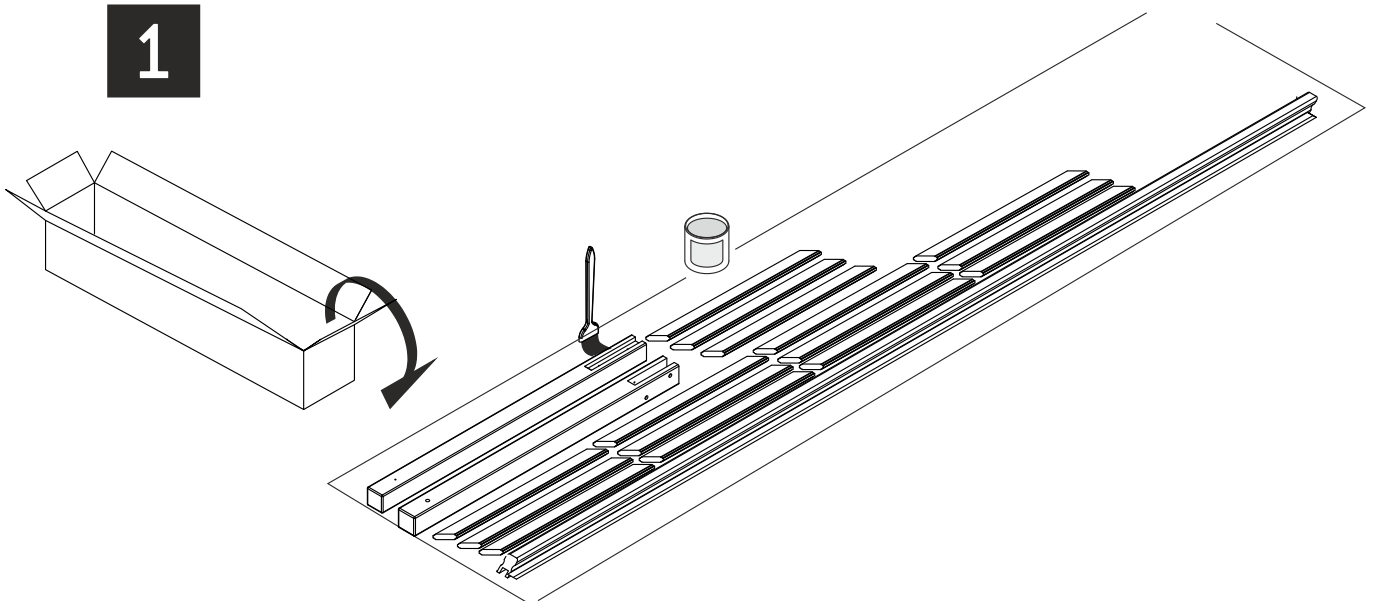

Zelfbouwmarkt.be
bouwen aan je thuis

Leuning type A voor rechte trap Dresden eik

01 70x70x1200 mm x1 	02 70x70x1109 mm x1 	03 25x62x850 mm x15 	04 50x50x3800 mm x1 	05 32x54x3800 x1 	06 26x16x3800 mm x1 	07 16x25x167 mm x2 	09 04x45 mm x4+2 	11 05x60 mm x4+2
						08 012x6 mm x12+2 	10 04x40 mm x53+2 	

Tx10-30

Ph2/3
Pz2/3

Ø10
Ø8

Ø4
Ø12

1

2

3

4