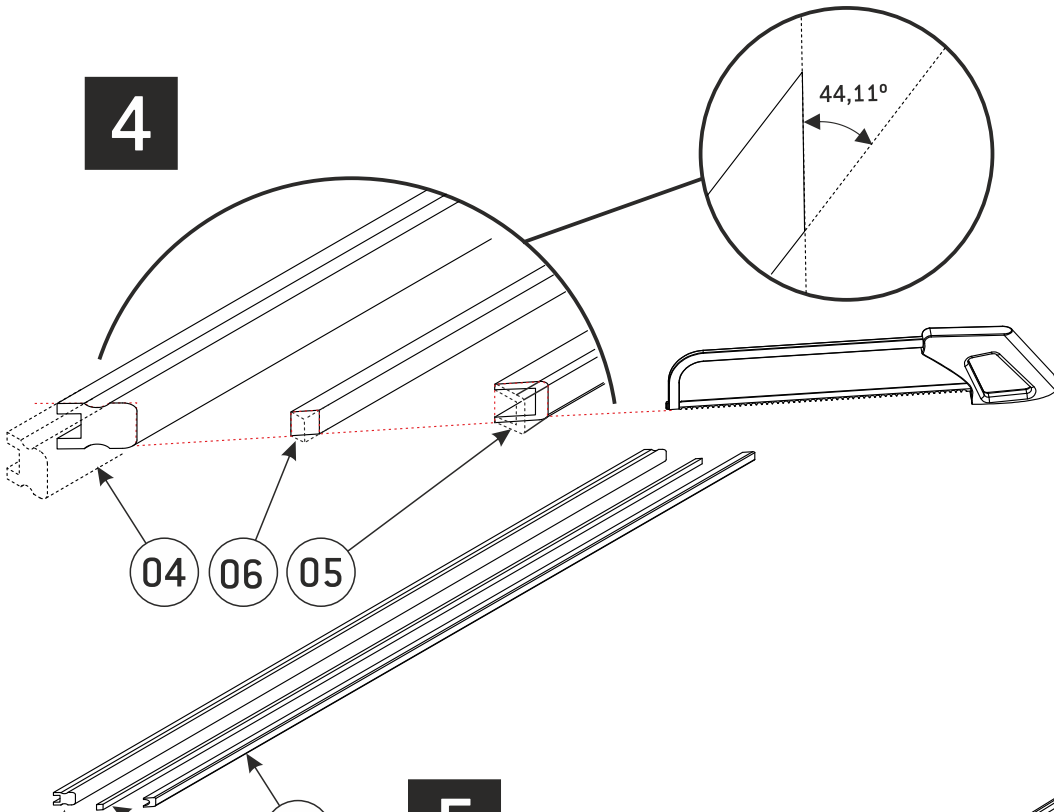

Zelfbouwmarkt.be
bouwen aan je thuis

Leuning type A voor rechte trap Dresden eik

01 70x70x1200 mm x1 	02 70x70x1109 mm x1 	03 25x62x850 mm x15 	04 50x50x3800 mm x1 	05 32x54x3800 x1 	06 26x16x3800 mm x1 	07 16x25x167 mm x2 	09 04x45 mm x4+2 	11 05x60 mm x4+2
						08 012x6 mm x12+2 	10 04x40 mm x53+2 	

Tx10-30

Ph2/3
Pz2/3

Ø10
Ø8

Ø4
Ø12

1

2

3

4