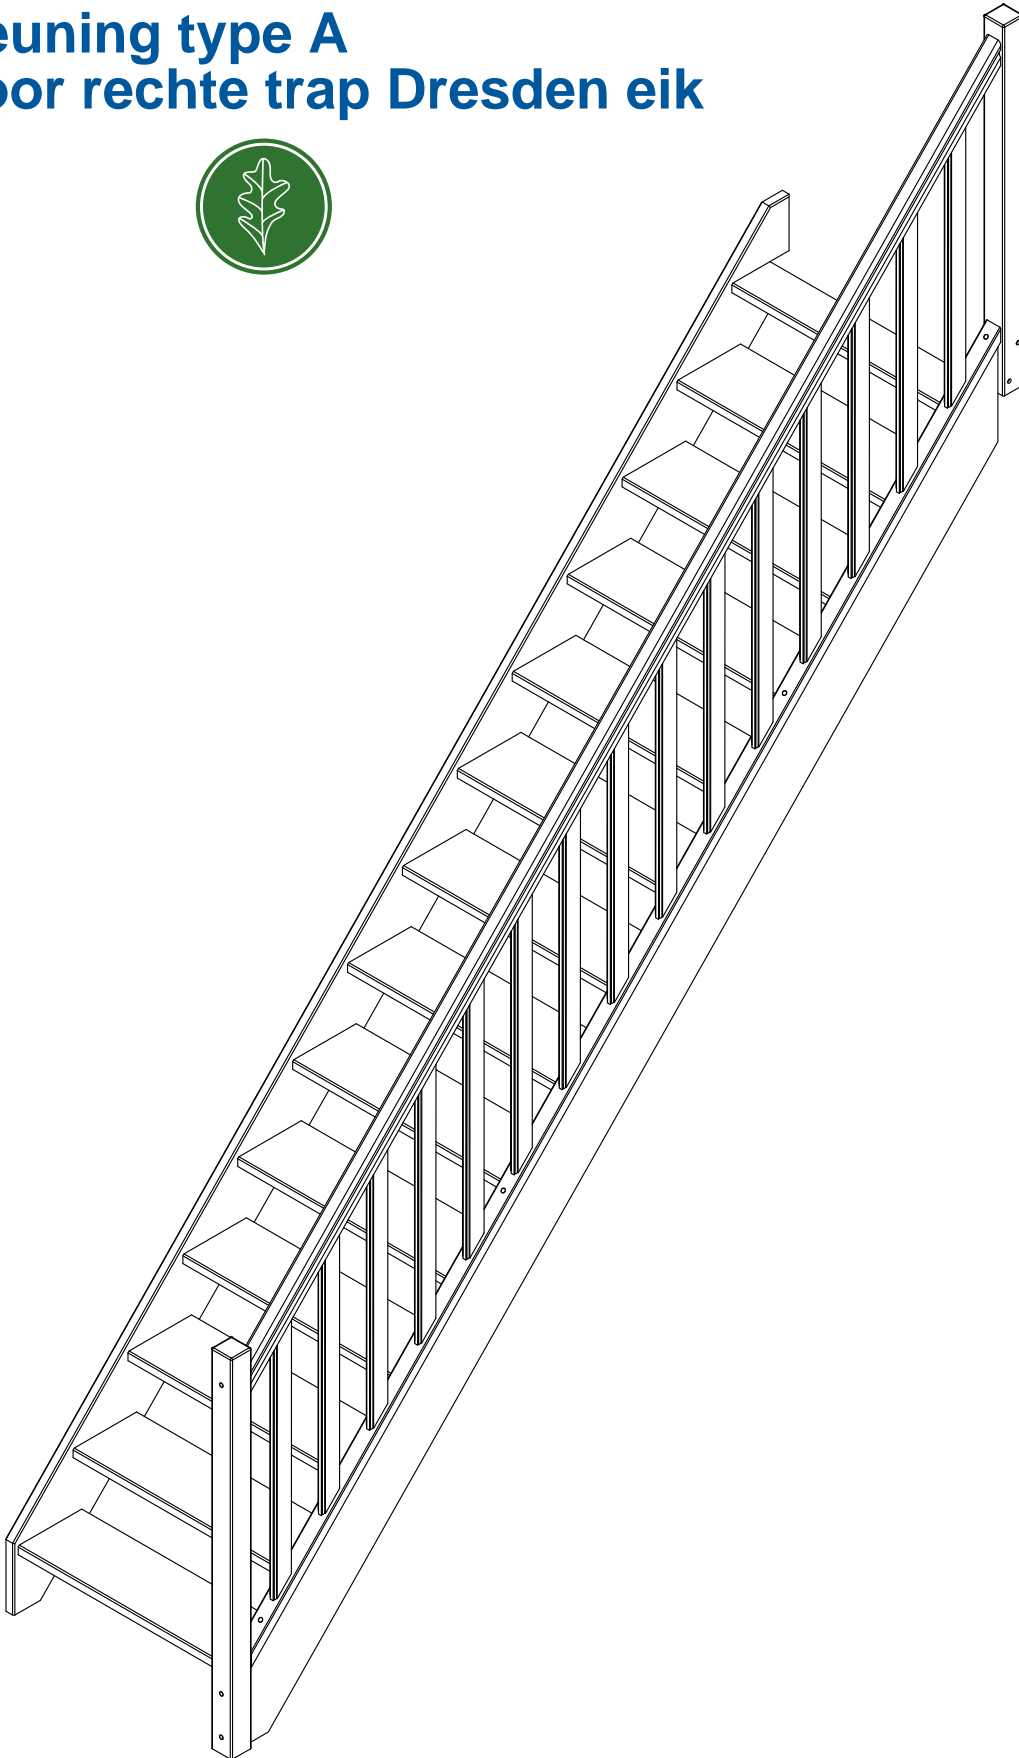

Zelfbouwmarkt.be
bouwen aan je thuis

Leuning type A voor rechte trap Dresden eik

01 70x70x1200 mm x1 	02 70x70x1109 mm x1 	03 25x62x850 mm x15 	04 50x50x3800 mm x1 	05 32x54x3800 x1 	06 26x16x3800 mm x1 	07 16x25x167 mm x2 	09 04x45 mm x4+2 	11 05x60 mm x4+2
						08 012x6 mm x12+2 	10 04x40 mm x53+2 	

Tx10-30

Ph2/3
Pz2/3

Ø10
Ø8

Ø4
Ø12

1

2

3

4