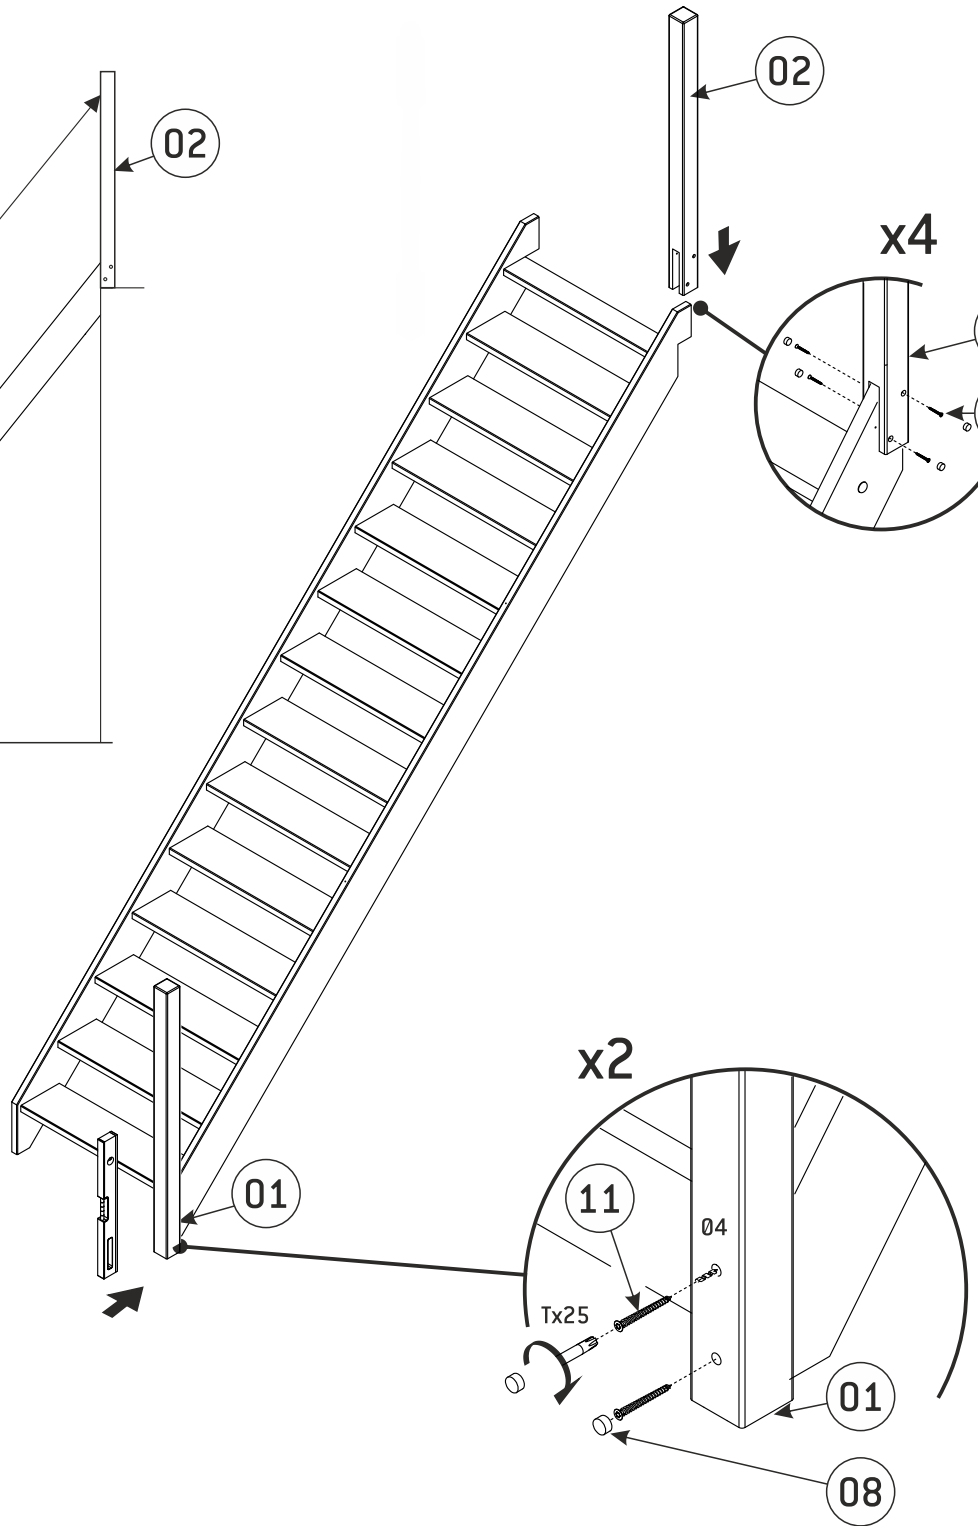

Zelfbouwmarkt.be
bouwen aan je thuis

Leuning type A voor rechte trap Dresden eik

01 70x70x1200 mm x1 	02 70x70x1109 mm x1 	03 25x62x850 mm x15 	04 50x50x3800 mm x1 	05 32x54x3800 x1 	06 26x16x3800 mm x1 	07 16x25x167 mm x2 	09 04x45 mm x4+2 	11 05x60 mm x4+2
						08 012x6 mm x12+2 	10 04x40 mm x53+2 	

Tx10-30

Ph2/3
Pz2/3

Ø10
Ø8

Ø4
Ø12

1

2

3

4