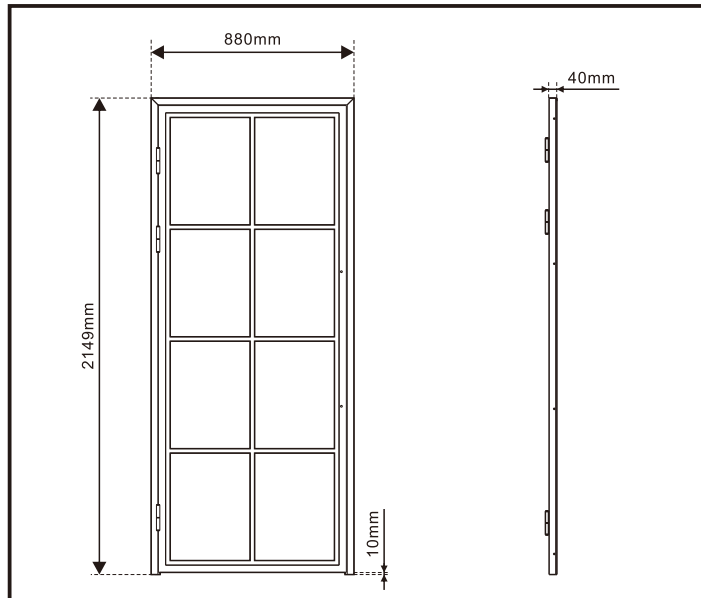

Montagehandleiding / Instructions de montage

Garantie bepalingen – Conditions de garantie

NL - Gelieve het product te plaatsen zoals dit staat omschreven in de handleiding anders vervalt alle garantie. Controleer alle onderdelen voor de plaatsing op eventuele zichtbare gebreken. Indien u overgaat tot plaatsing van het product kan er geen klacht meer worden geclaimd en aanvaardt u de staat waarin het product zich bevindt. Eventuele beschadigingen of slechte werking van het product veroorzaakt door een gebrek aan onderhoud vallen ook niet onder de garantie.