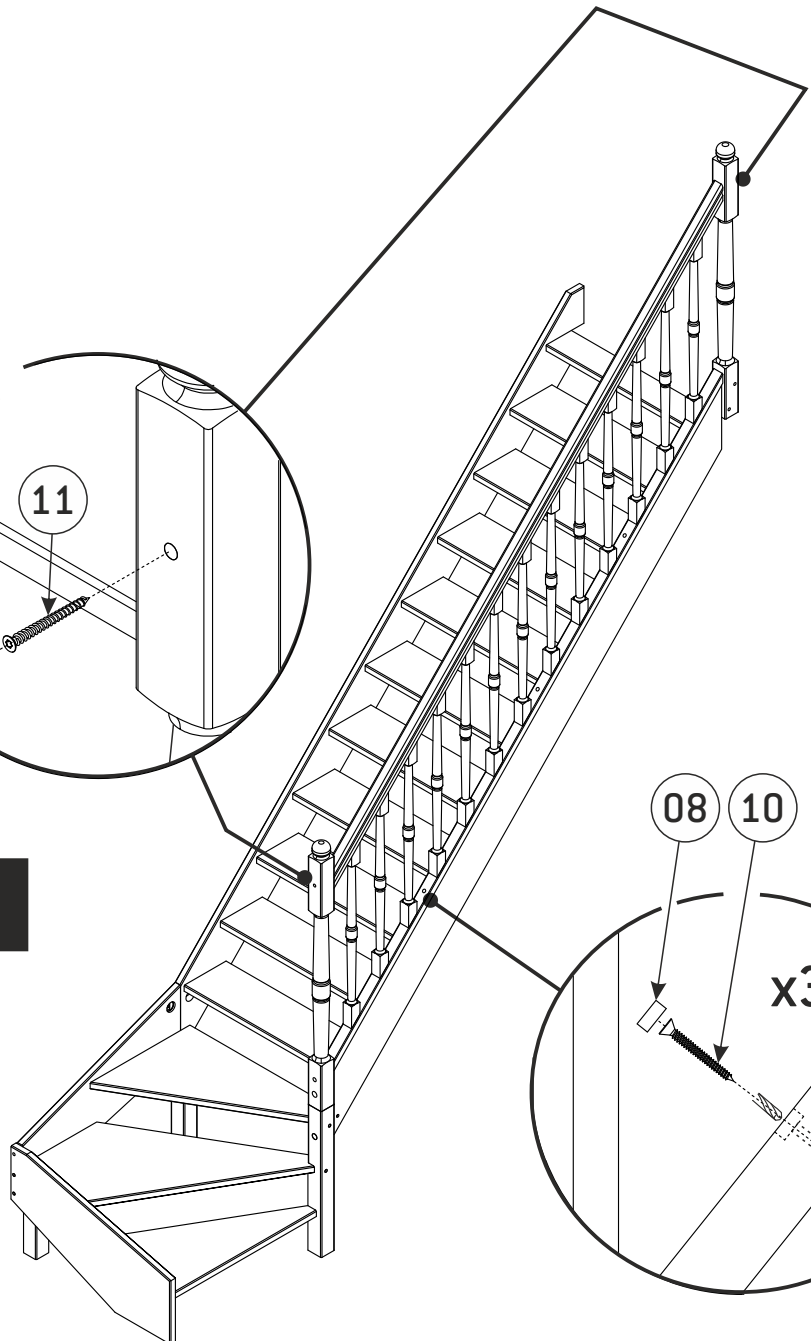

08

10

x3

012
04

Zelfbouwmarkt.be

bouwen aan je thuis