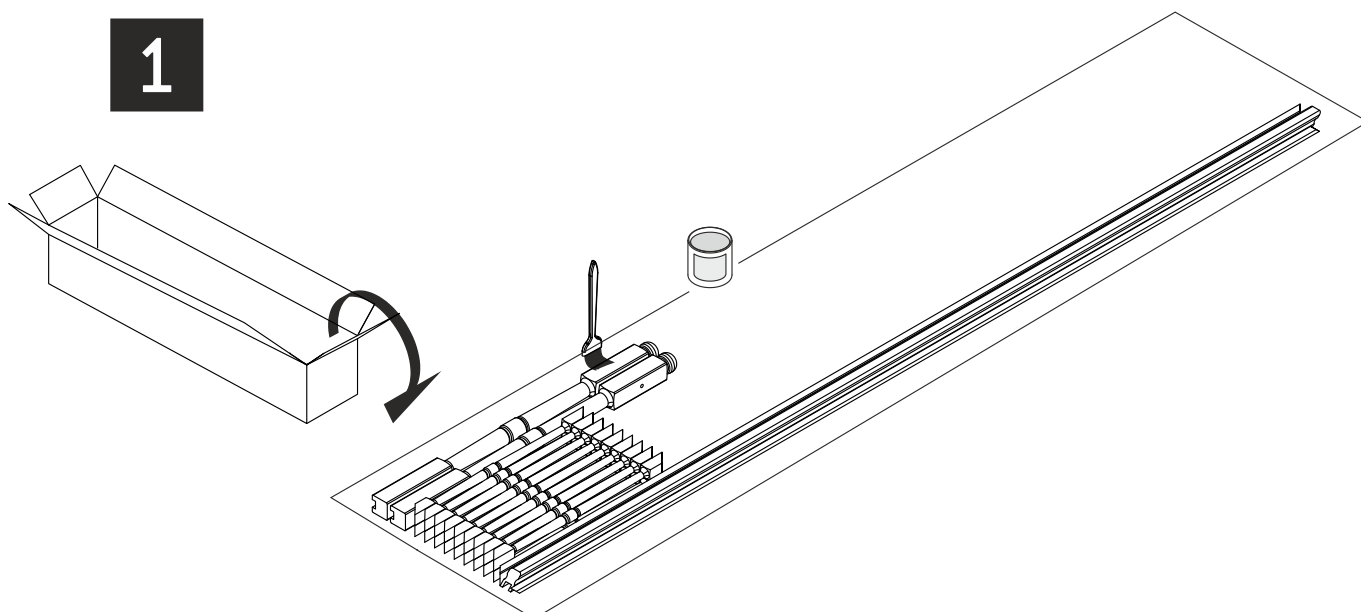

## Leuning beuk type T voor kwartslag Berlijn

01 70x70x1189 mm x1	02 70x70x1214 mm x1	03 44x44x831 mm x13	04 50x50x3150 mm x1	05 32x54x3150 x1	06 26x16x3150 mm x1	07 16x25x168 mm x2	09 04x45 mm x3+2	11 05x60 mm x3+1
						08 012x6 mm x10+2	10 04x40 mm x46+2	

Tx10-30

Ph2/3  
Pz2/3

Ø10  
Ø8

Ø4  
Ø12

1

6

x2

08