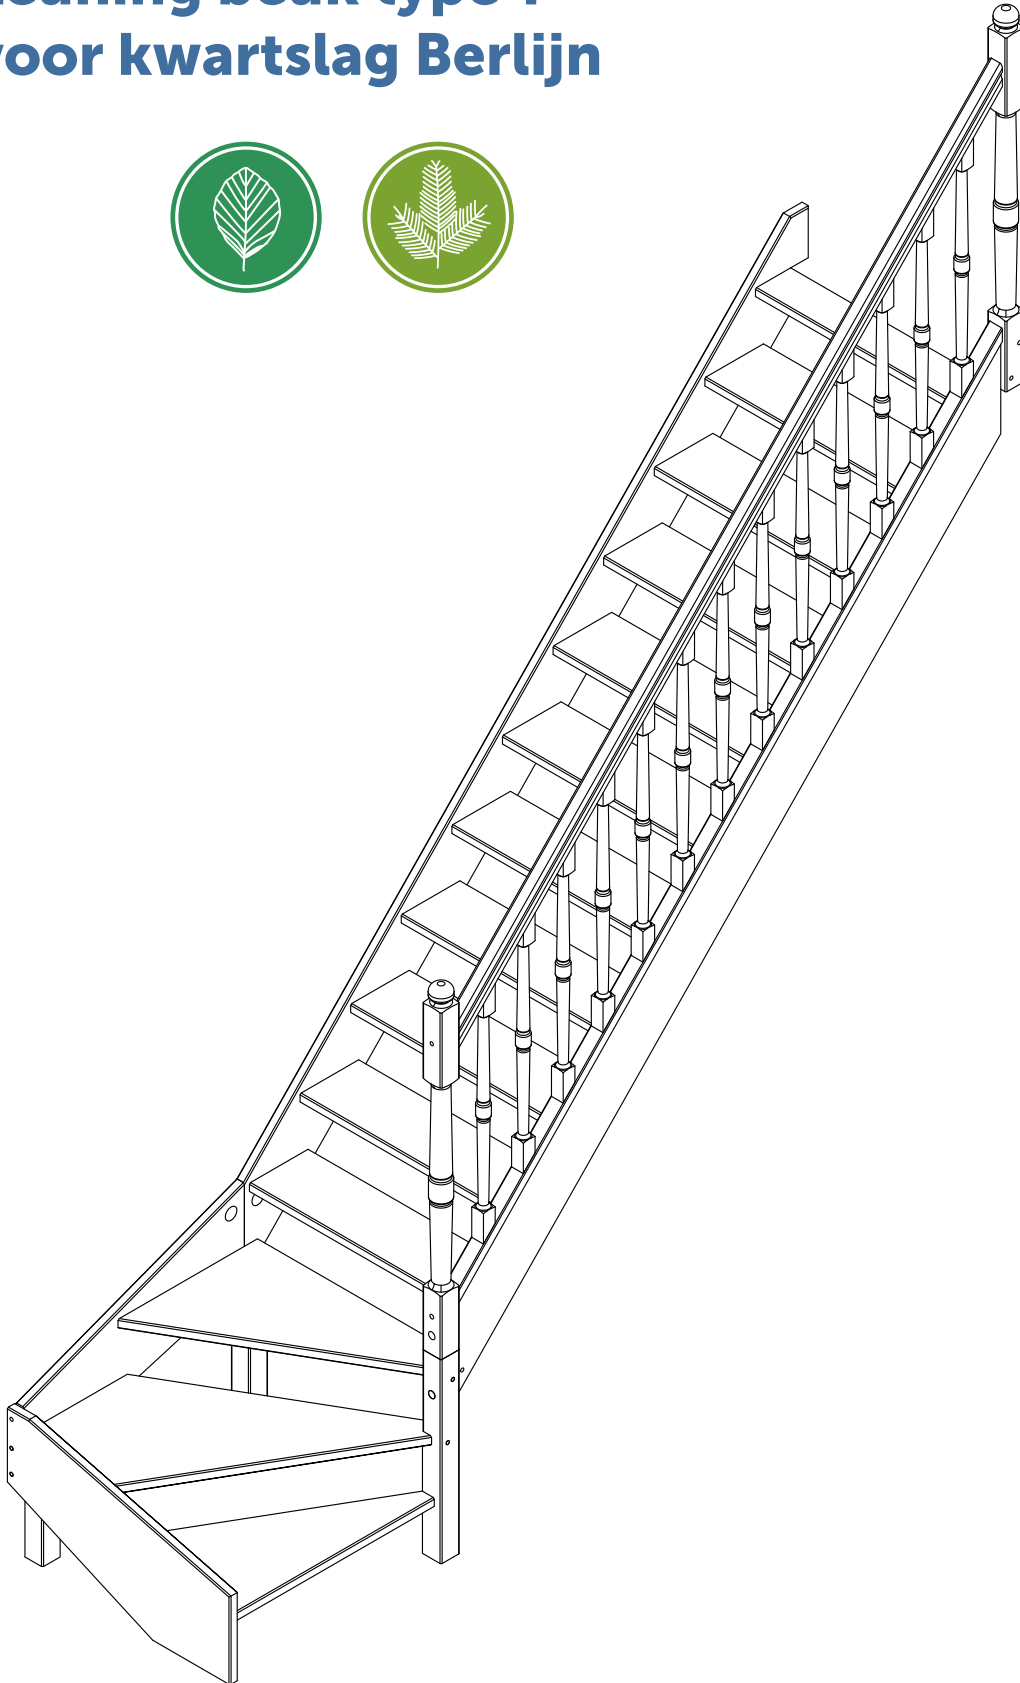

## Leuning beuk type T voor kwartslag Berlijn

01 70x70x1189 mm x1	02 70x70x1214 mm x1	03 44x44x831 mm x13	04 50x50x3150 mm x1	05 32x54x3150 x1	06 26x16x3150 mm x1	07 16x25x168 mm x2	09 04x45 mm x3+2	11 05x60 mm x3+1
						08 012x6 mm x10+2	10 04x40 mm x46+2	

Tx10-30

Ph2/3  
Pz2/3

Ø10  
Ø8

Ø4  
Ø12

1

6

x2

08