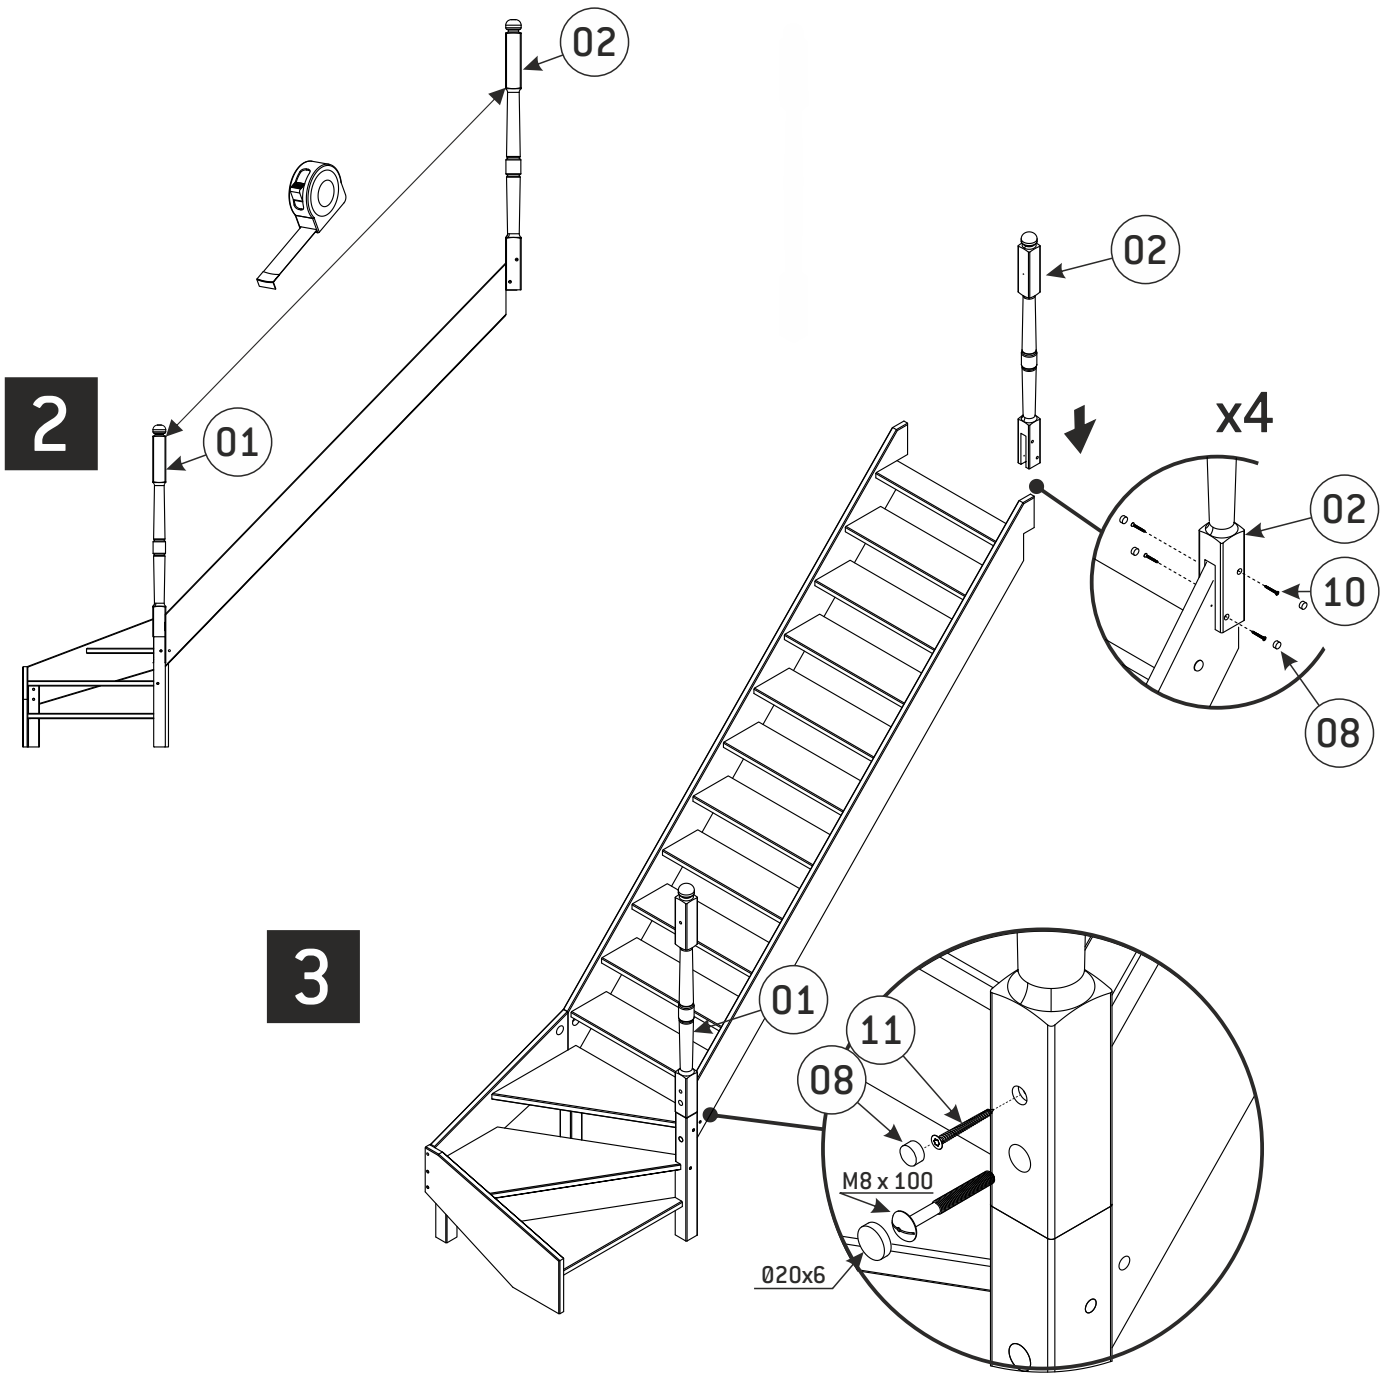

## Leuning beuk type T voor kwartslag Berlijn

01 70x70x1189 mm x1	02 70x70x1214 mm x1	03 44x44x831 mm x13	04 50x50x3150 mm x1	05 32x54x3150 x1	06 26x16x3150 mm x1	07 16x25x168 mm x2	09 04x45 mm x3+2	11 05x60 mm x3+1
						08 012x6 mm x10+2	10 04x40 mm x46+2	

Tx10-30

Ph2/3  
Pz2/3

Ø10  
Ø8

Ø4  
Ø12

1

6

x2

08