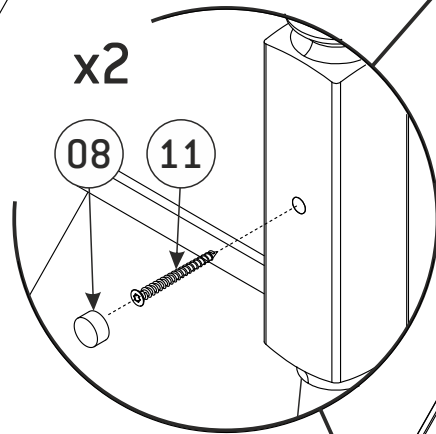

## Leuning beuk type T voor kwartslag Berlijn

01 70x70x1189 mm x1	02 70x70x1214 mm x1	03 44x44x831 mm x13	04 50x50x3150 mm x1	05 32x54x3150 x1	06 26x16x3150 mm x1	07 16x25x168 mm x2	09 04x45 mm x3+2	11 05x60 mm x3+1
						08 012x6 mm x10+2	10 04x40 mm x46+2	

Tx10-30

Ph2/3  
Pz2/3

Ø10  
Ø8

Ø4  
Ø12

1

6

x2

08