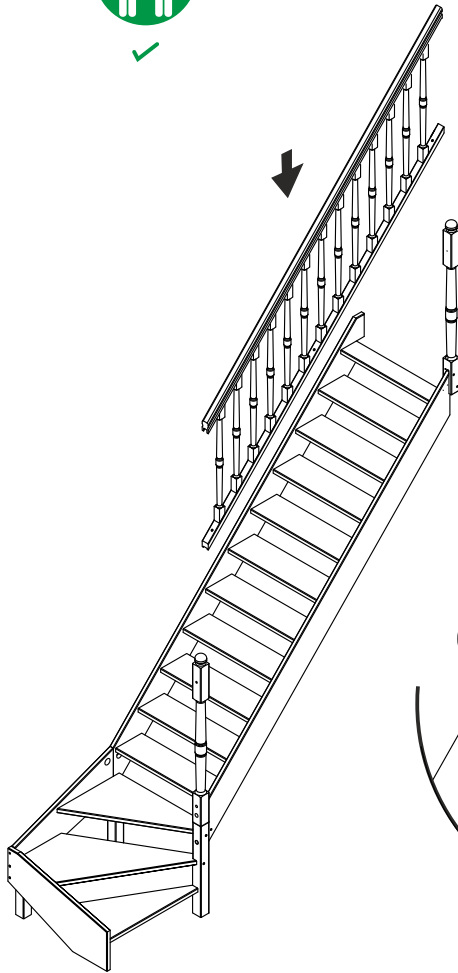

6

x2

08

11

7

08

10

x3

012
04

Zelfbouwmarkt.be

bouwen aan je thuis