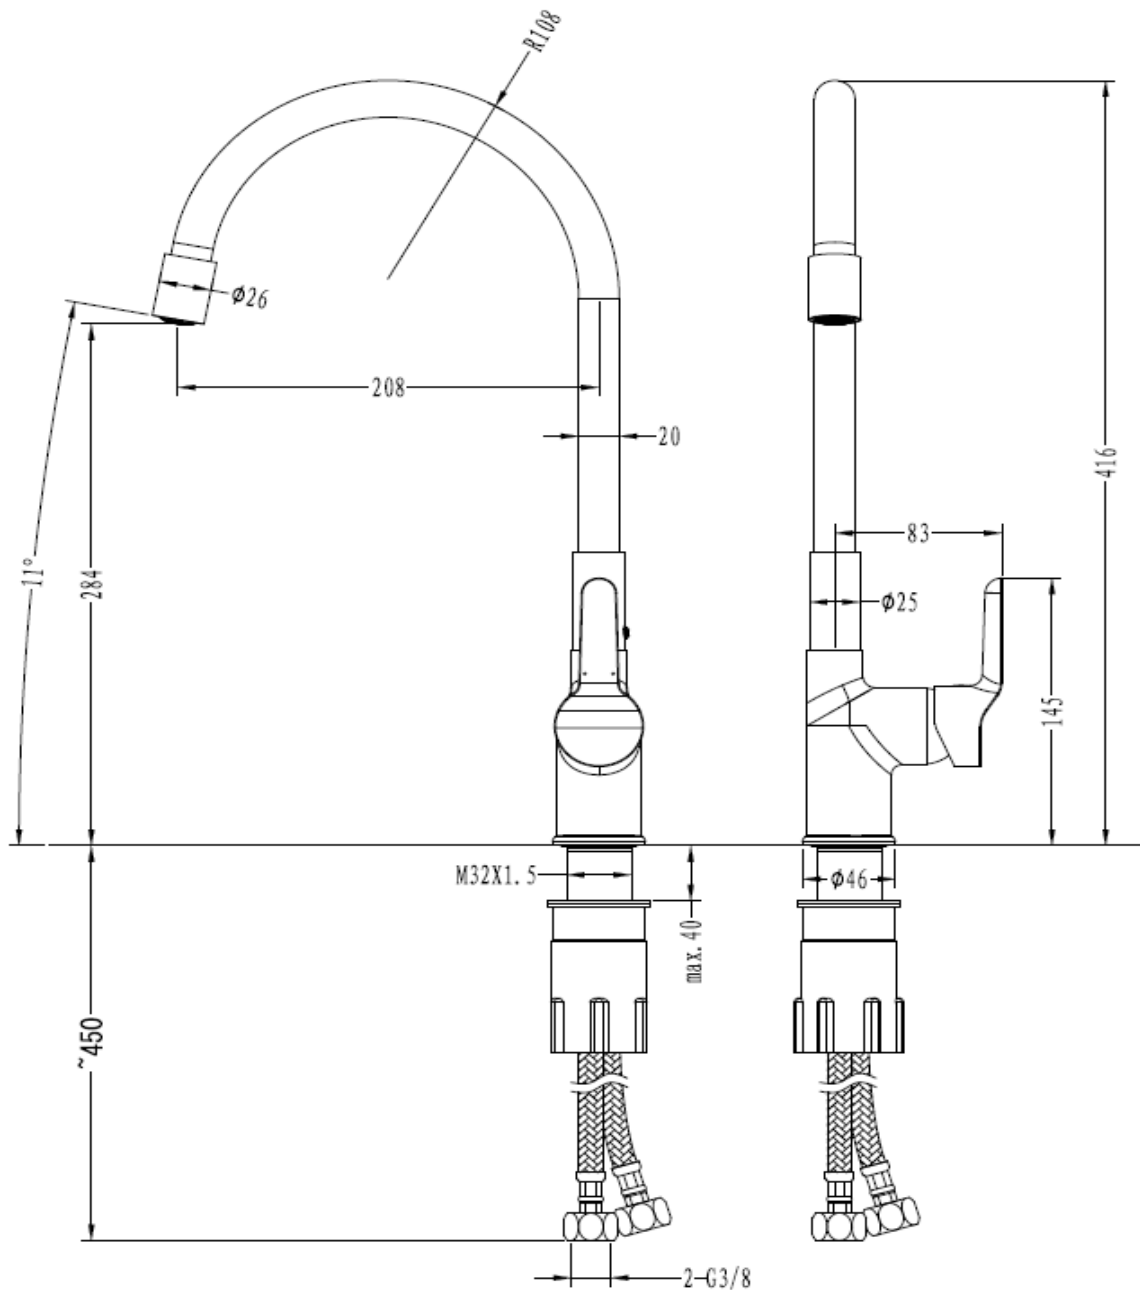

# Mobiele rubberen uitloop

Toevoerflexibels:	Inclusief 3/8"
Pop up:	Exclusief
Kleur:	Chroom / Zwart

**106811 - Eéngreepskraan keuken Hina chroom / zwart**