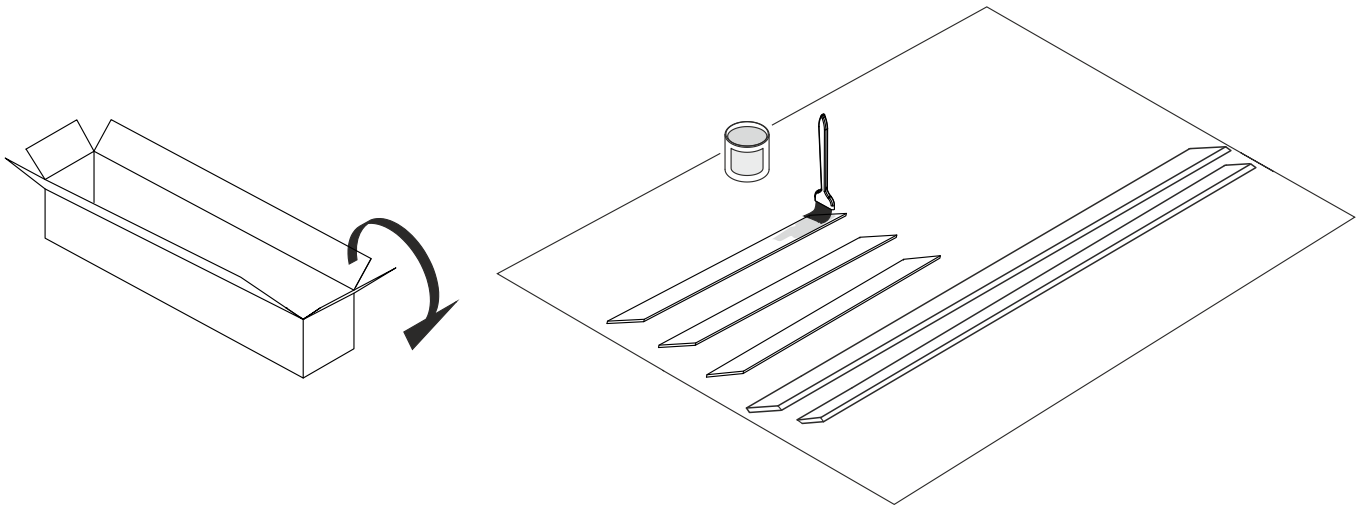

Leuning voor trap Kerpen

01 27x140x3525 x1	02 27x90x3470 x1	03 27x90x1005 x3	04 04x40 x12+1	05 012x5 x12+1
				

Tx2/3

03

1

2

3

OPTION-OPTIE-OPTION-OPTION-OPCIÓN