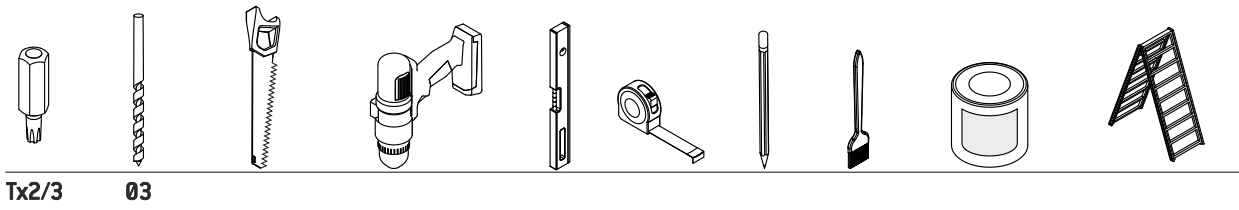

Leuning voor trap Kerpen

01 27x140x3525 x1	02 27x90x3470 x1	03 27x90x1005 x3	04 04x40 x12+1	05 012x5 x12+1
				

Tx2/3

03

1

2

3

OPTION-OPTIE-OPTION-OPTION-OPCIÓN