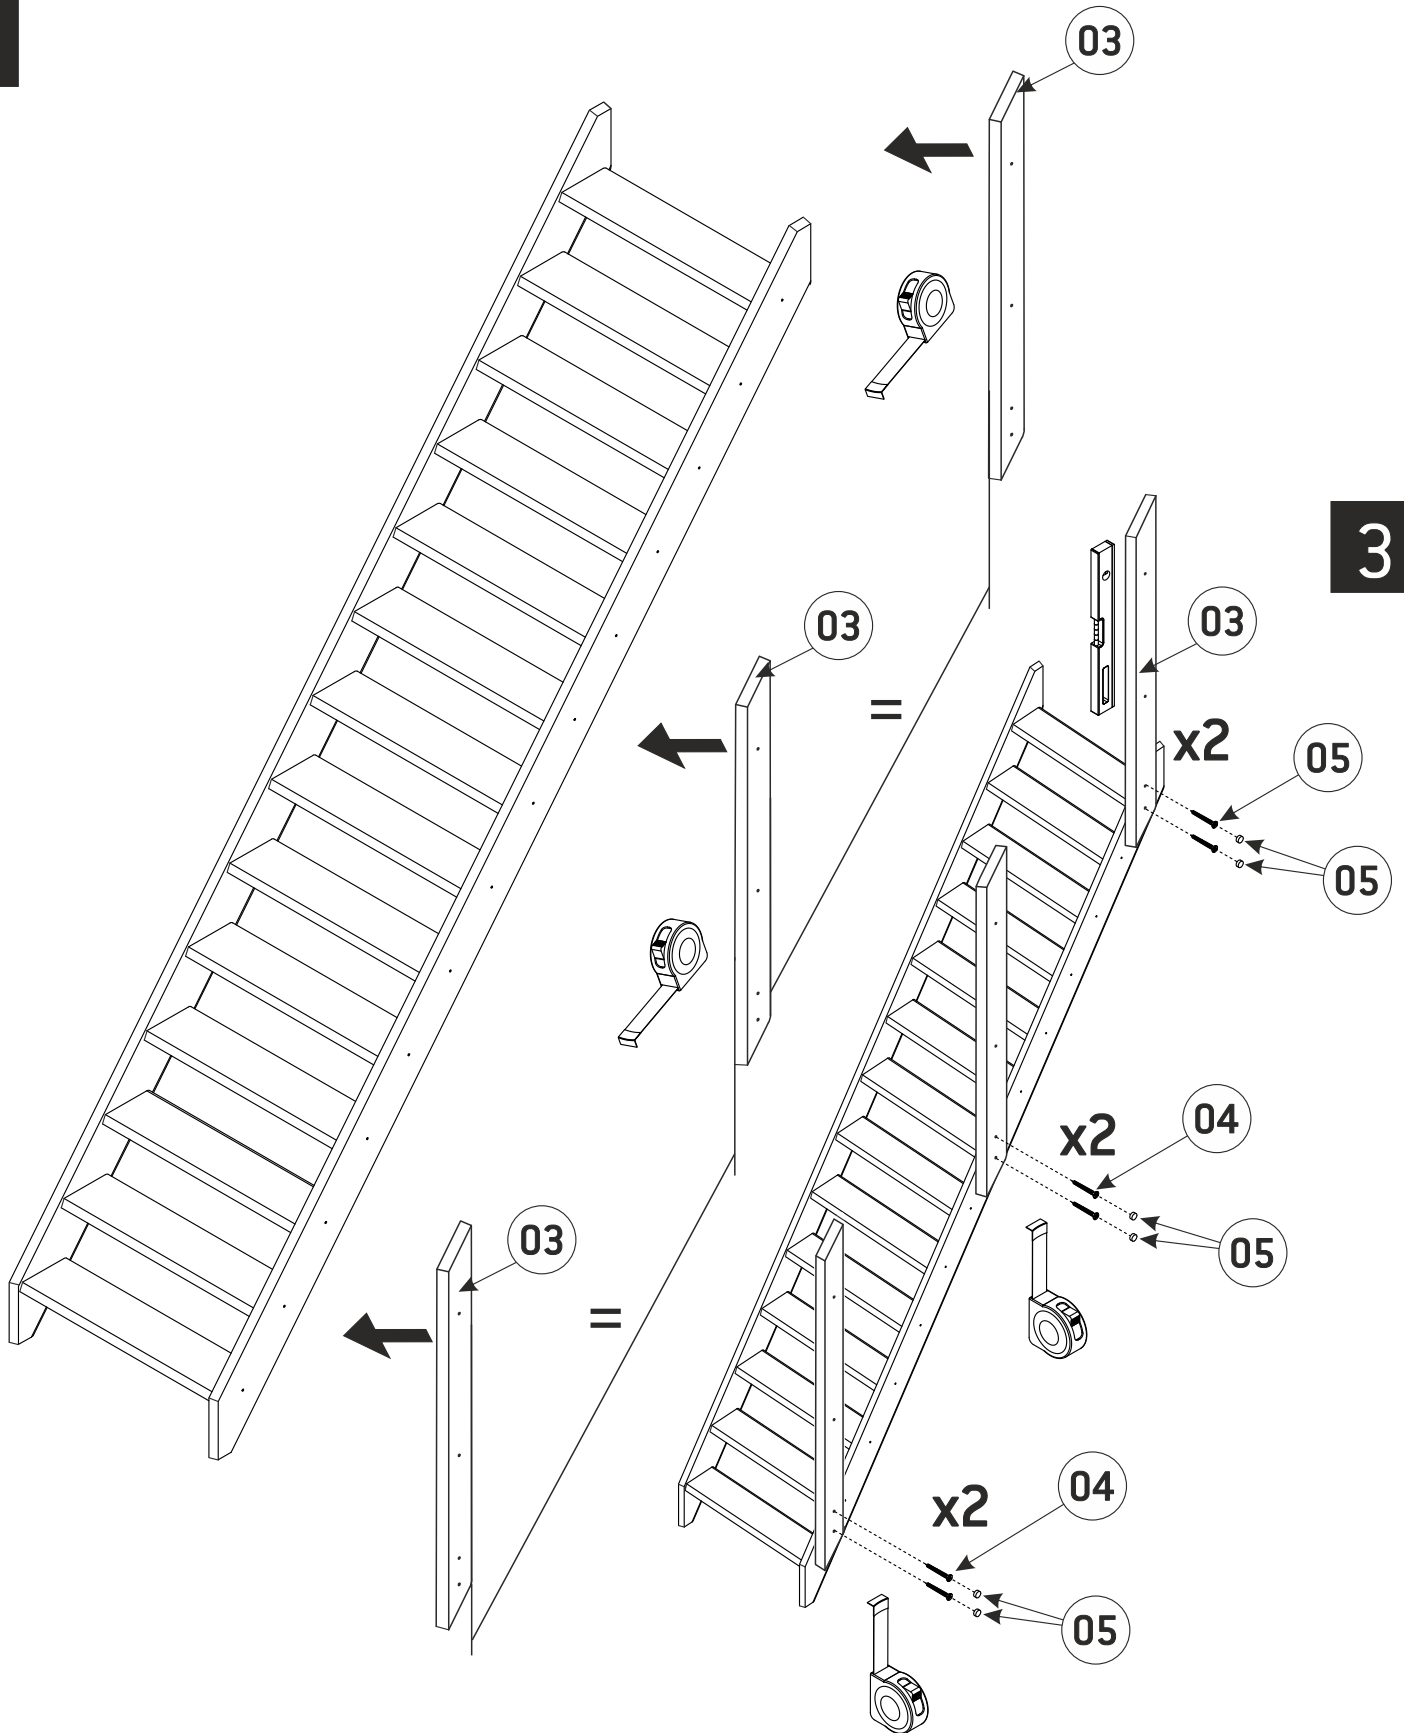

Leuning voor trap Kerpen

01 27x140x3525 x1	02 27x90x3470 x1	03 27x90x1005 x3	04 04x40 x12+1	05 012x5 x12+1
				

Tx2/3

03

1

2

3

OPTION-OPTIE-OPTION-OPTION-OPCIÓN