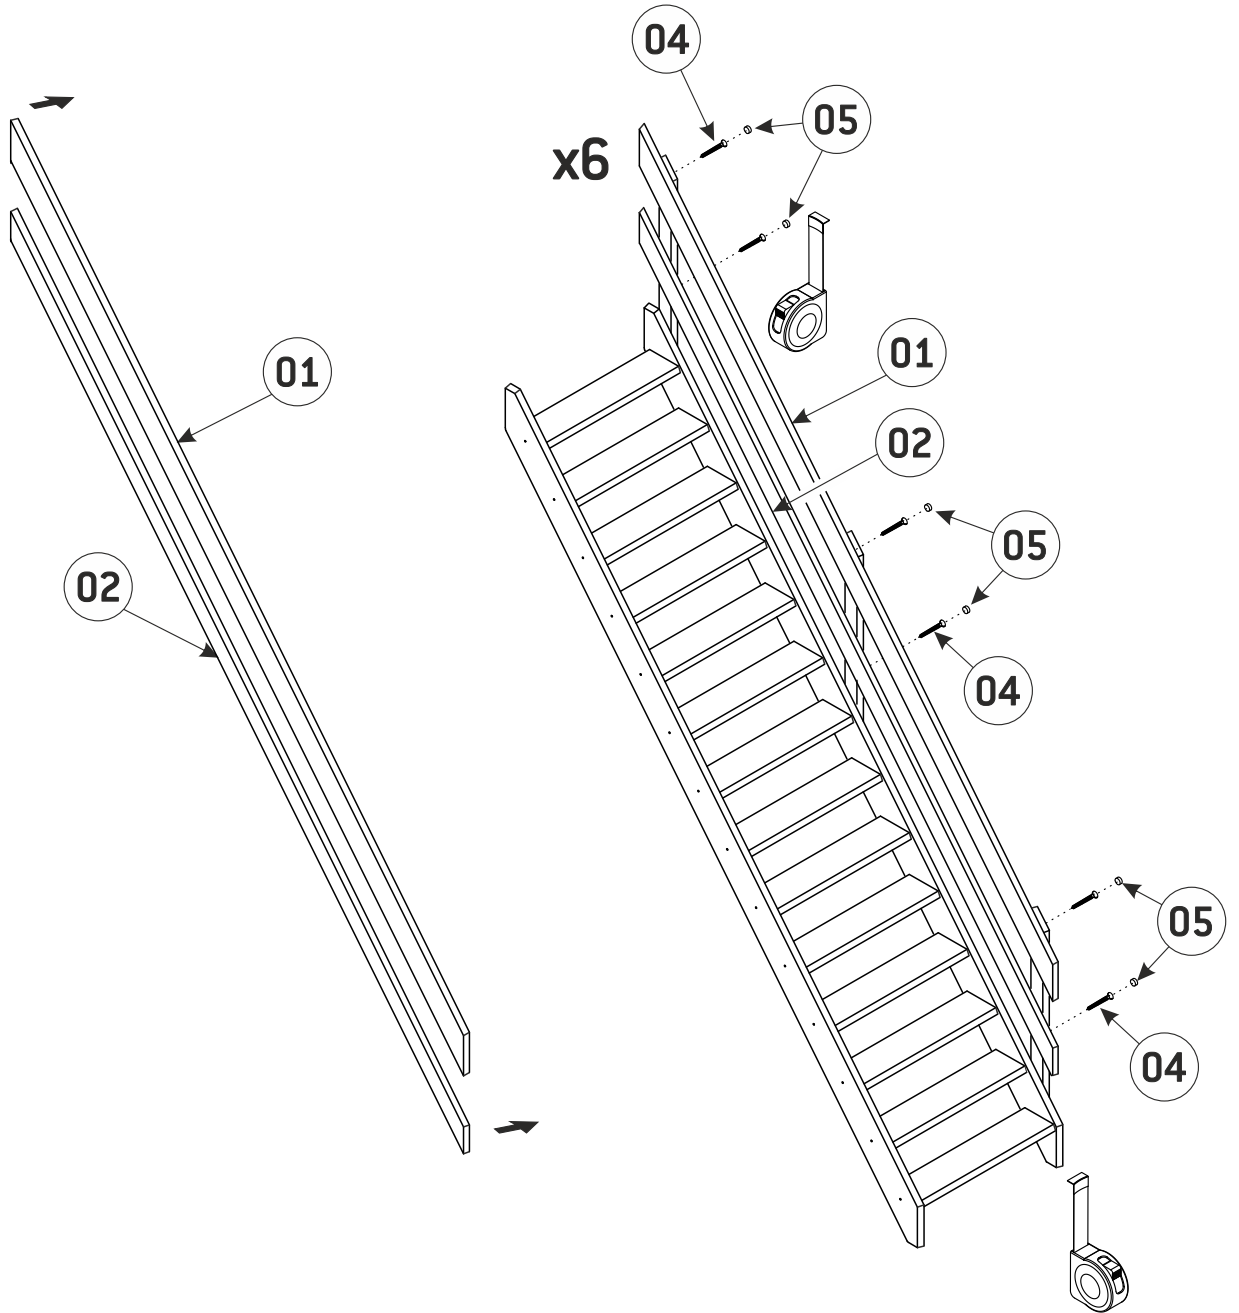

Leuning voor trap Kerpen

01 27x140x3525 x1	02 27x90x3470 x1	03 27x90x1005 x3	04 04x40 x12+1	05 012x5 x12+1
				

Tx2/3

03

1

2

3

OPTION-OPTIE-OPTION-OPTION-OPCIÓN