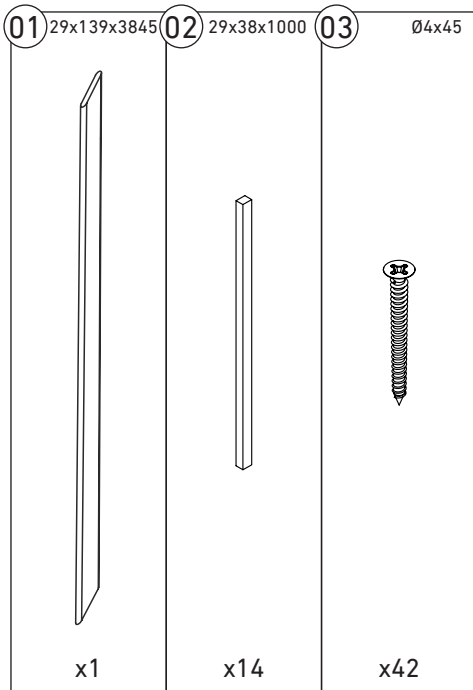

Balusterleuning voor Bonn trap large

Space saving
51,34°

Ph2/3
Pz2/3

3 **A**

3 **B**