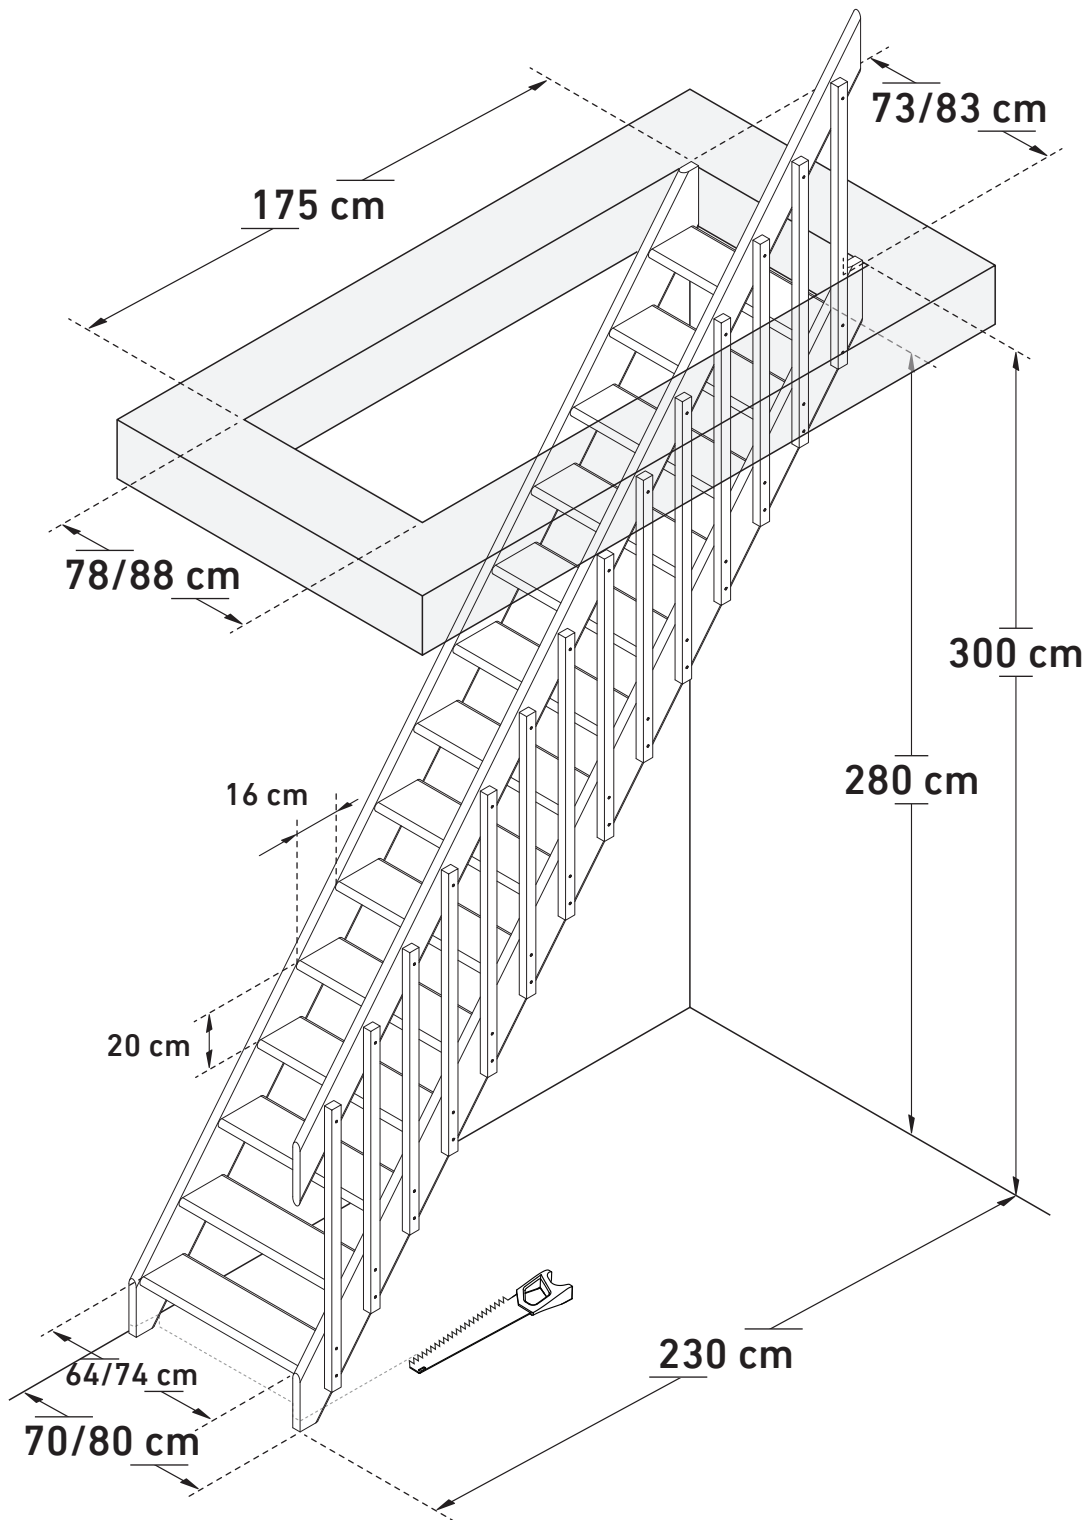

Balusterleuning voor Bonn trap large

Space saving
51,34°

Ph2/3
Pz2/3

3 **A**

3 **B**