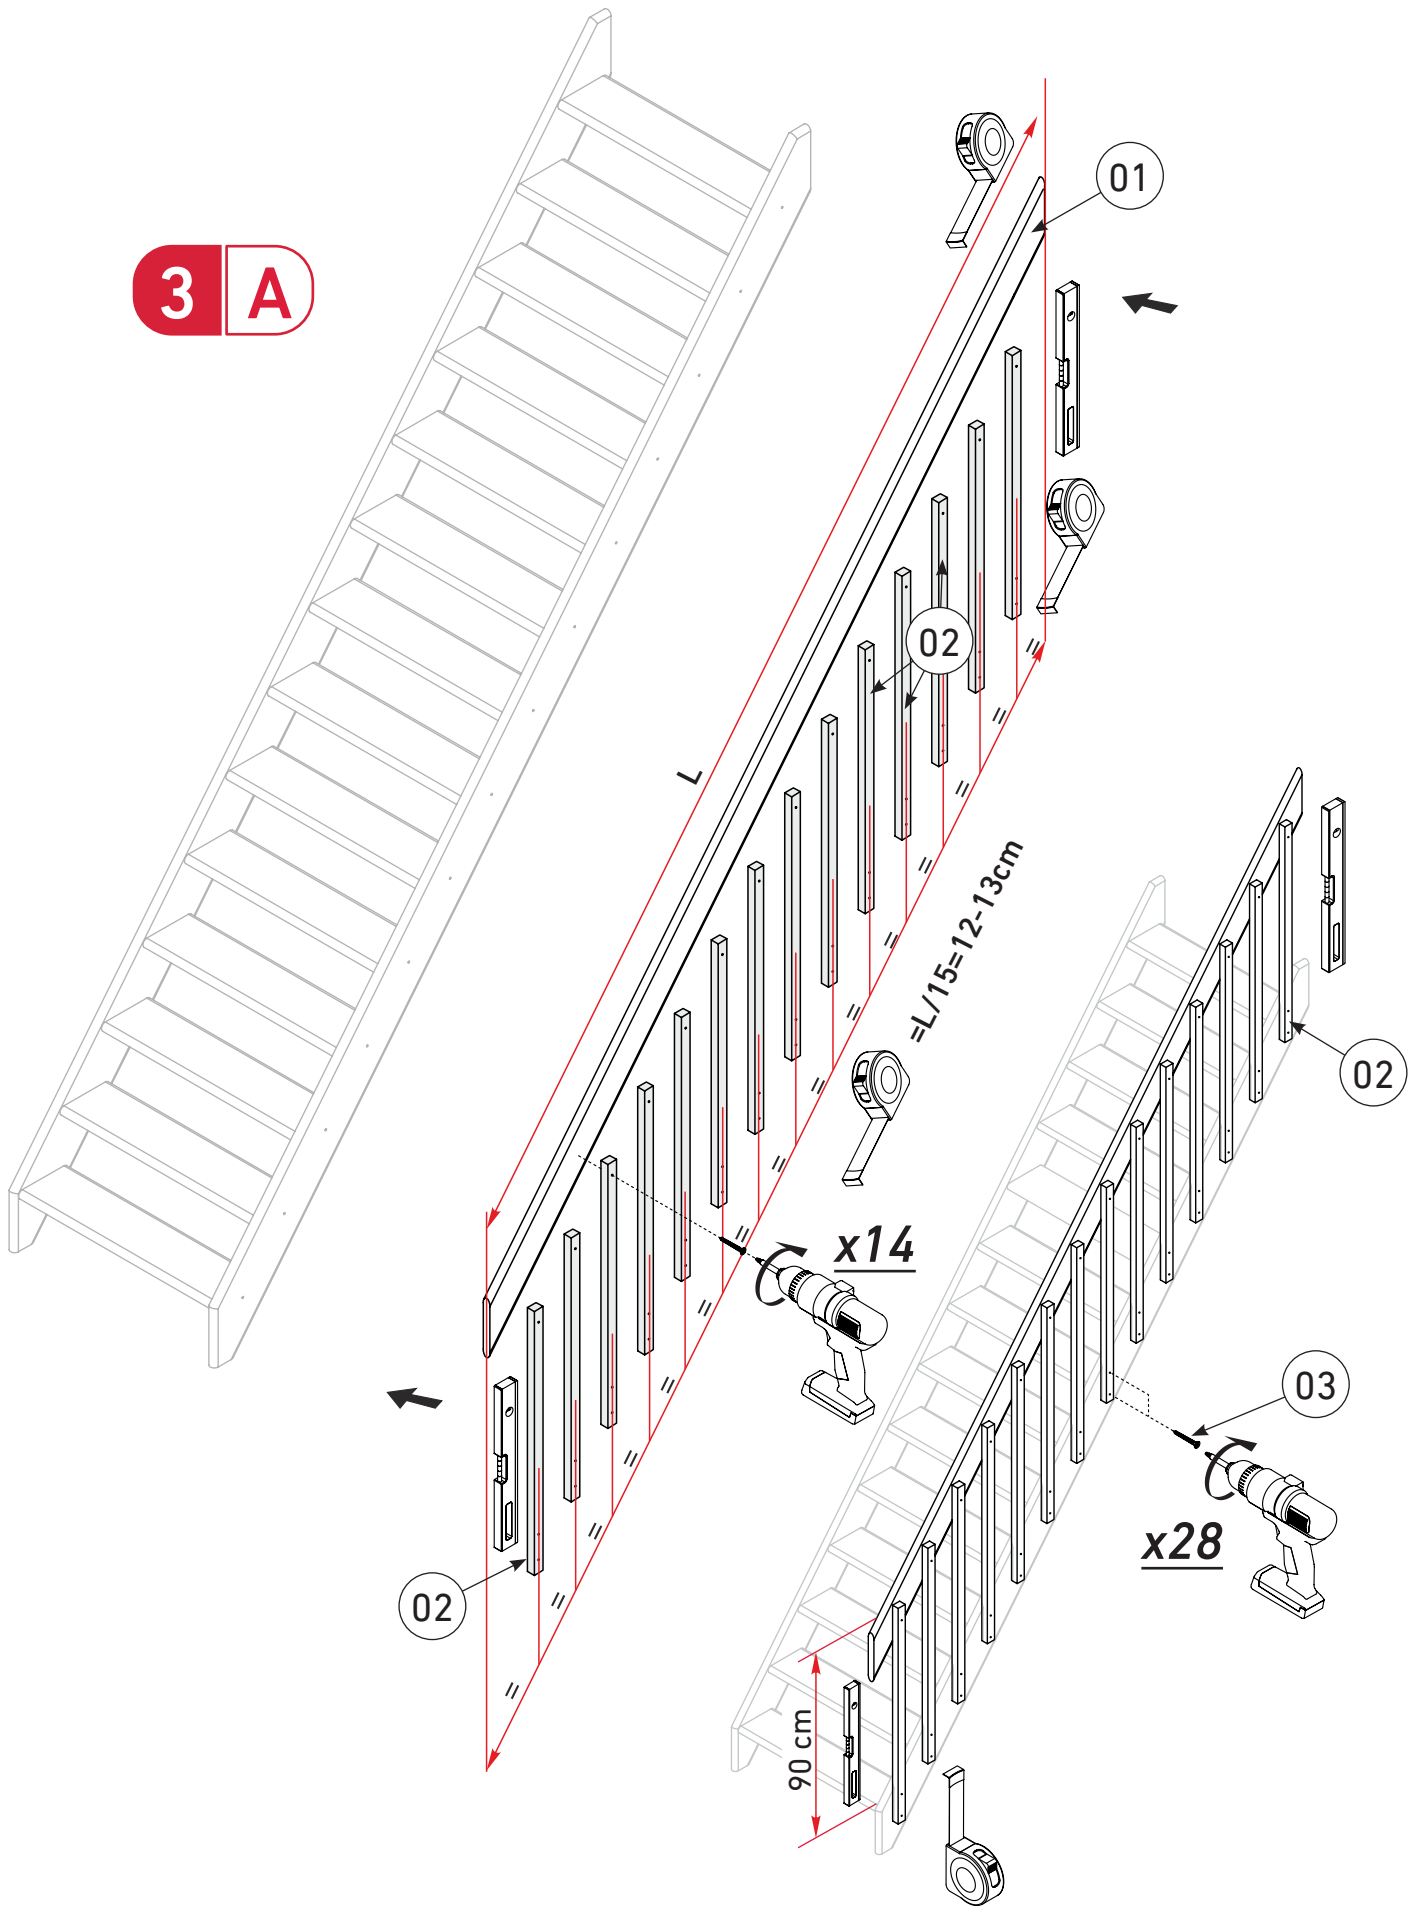

Balusterleuning voor Bonn trap large

Space saving
51,34°

Ph2/3
Pz2/3

3 **A**

3 **B**