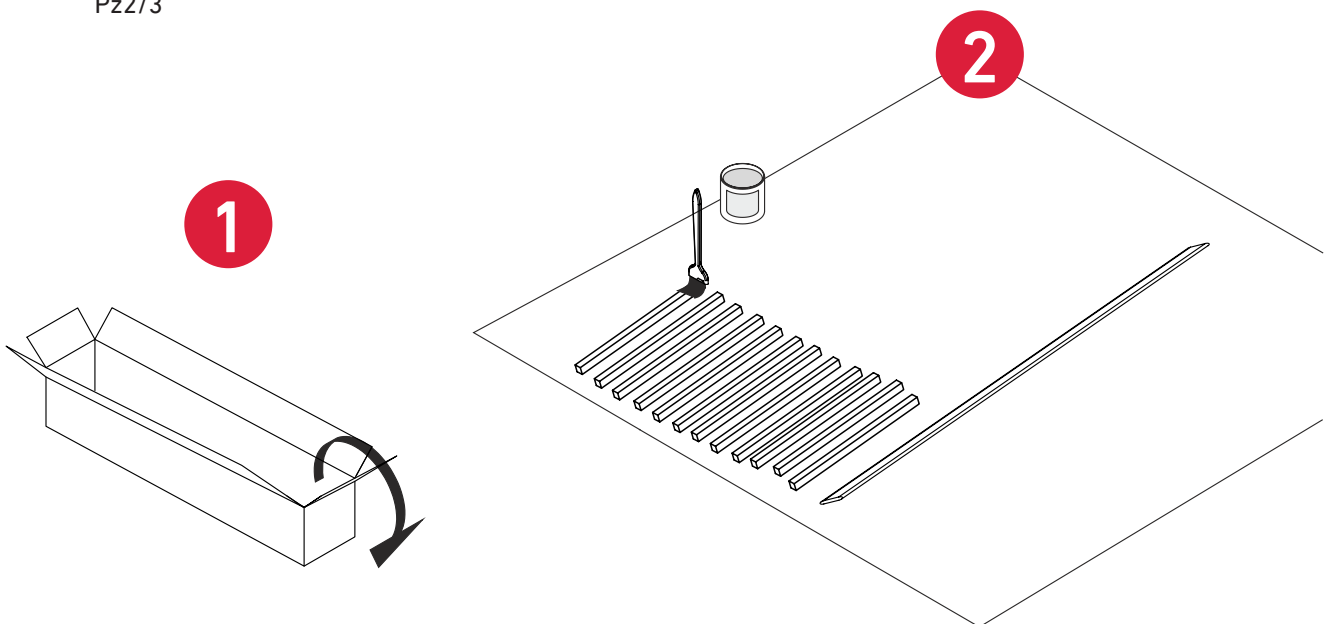

Balusterleuning voor Bonn trap large

Space saving
51,34°

Ph2/3
Pz2/3

3 **A**

3 **B**