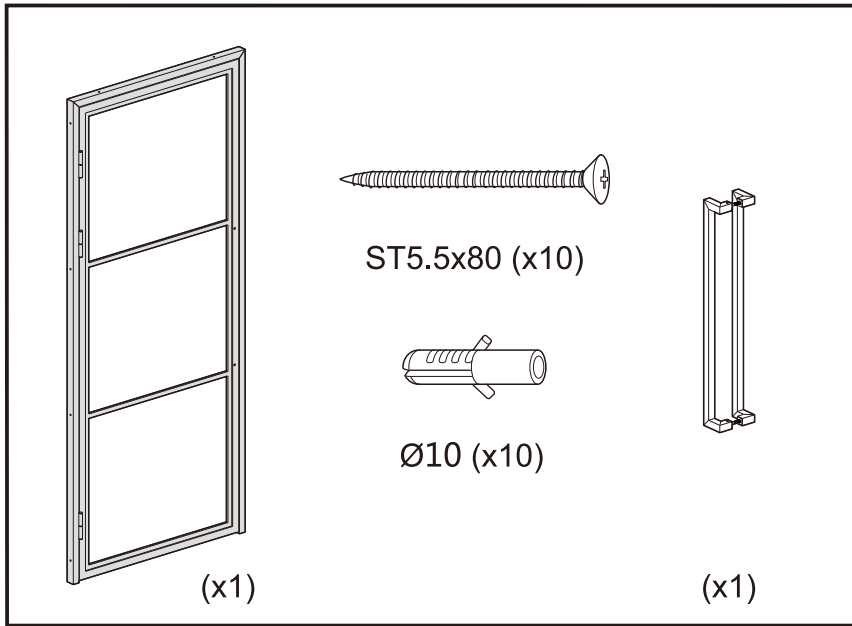

Montagehandleiding / Instructions de montage

Garantie bepalingen – Conditions de garantie

NL - Gelieve het product te plaatsen zoals dit staat omschreven in de handleiding anders vervalt alle garantie. Controleer alle onderdelen voor de plaatsing op eventuele zichtbare gebreken. Indien u overgaat tot plaatsing van het product kan er geen klacht meer worden geclaimd en aanvaardt u de staat waarin het product zich bevindt. Eventuele beschadigingen of slechte werking van het product veroorzaakt door een gebrek aan onderhoud vallen ook niet onder de garantie.