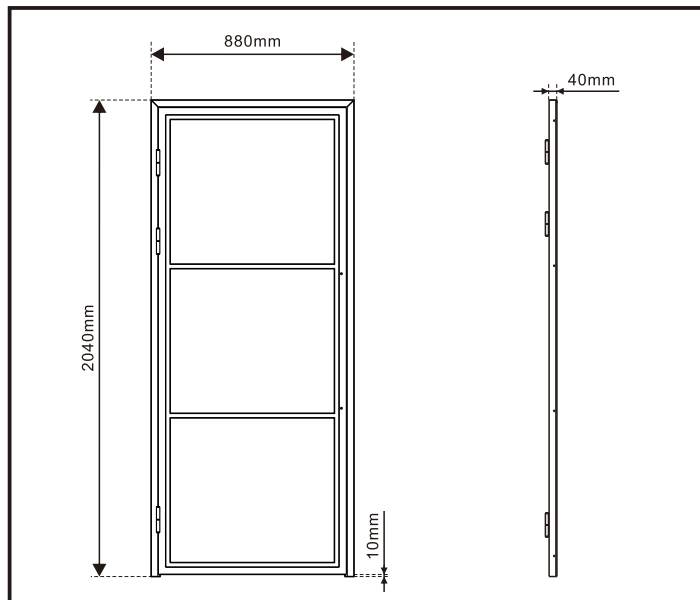

Montagehandleiding / Instructions de montage

Garantie bepalingen – Conditions de garantie

NL - Gelieve het product te plaatsen zoals dit staat omschreven in de handleiding anders vervalt alle garantie. Controleer alle onderdelen voor de plaatsing op eventuele zichtbare gebreken. Indien u overgaat tot plaatsing van het product kan er geen klacht meer worden geclaimd en aanvaardt u de staat waarin het product zich bevindt. Eventuele beschadigingen of slechte werking van het product veroorzaakt door een gebrek aan onderhoud vallen ook niet onder de garantie.