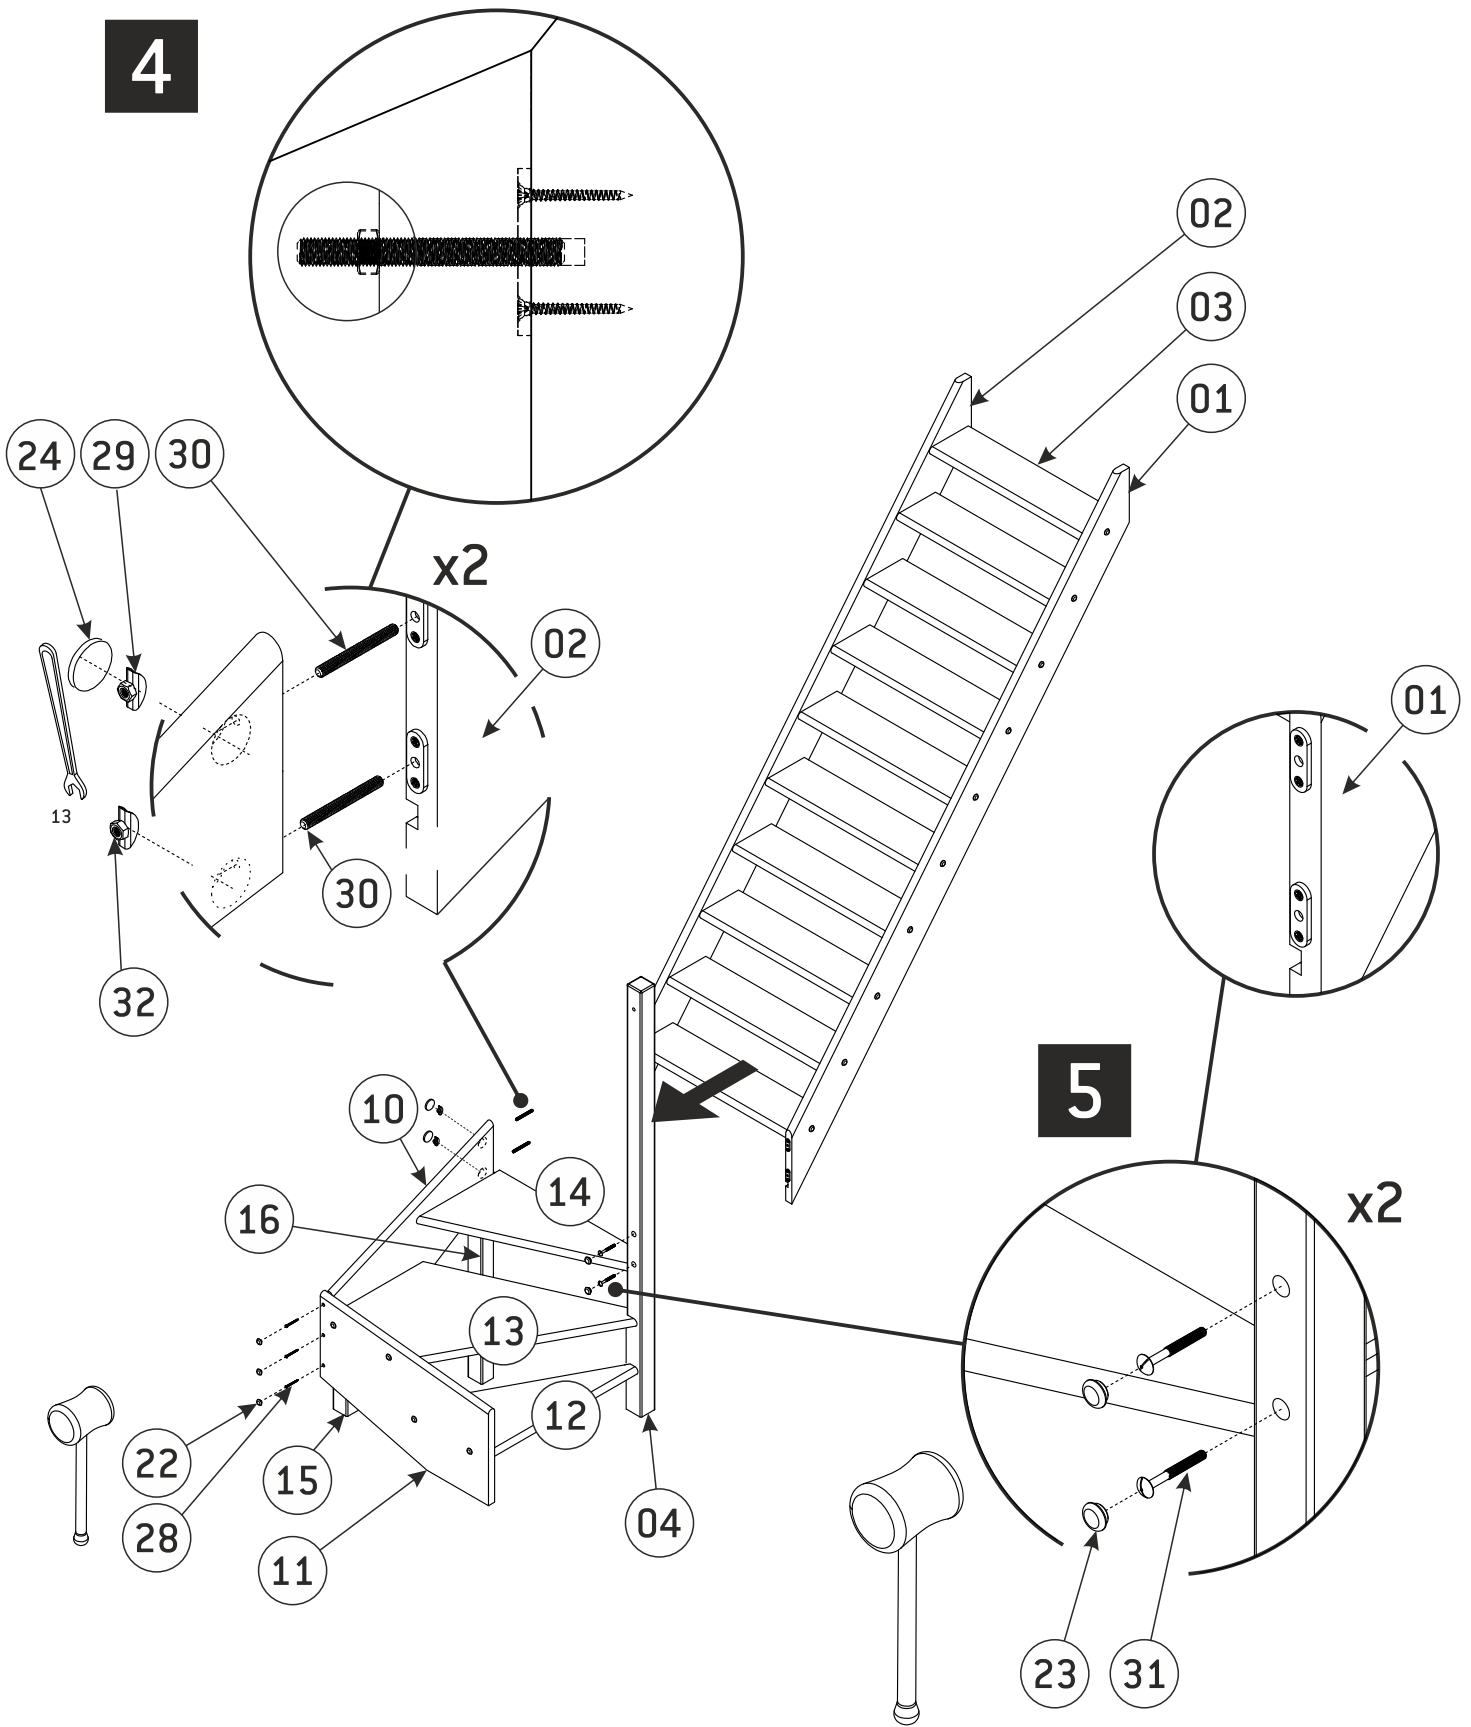

Gesloten trap Hamburg met kwartslag rechts onder Den

- Acm
- B.....cm
- Ccm
- Dcm
- Ecm
- Fcm

01 30x190 2816 x1 	02 30x190x2816 x1 	03 30x190x762 x10 	04 70x70x1796 x1 	05 70x70x1125 x1 	06 25x50x874.4 x9 	07 30x42x2580 x1 	08 16x26x2580 x1 	09 42x45x2580 x1 	
10 30x351x784 x1 	11 30x400x820 x1 	12 30x400x740 x1 	13 30x768x781 x1 	14 30x415x736 x1 	15 70x70x370 x1 	16 70x70x570 x1 	17 18x209x760 x10 	18 18x209x828 x1 	
19 18x209x828 x1 	20 18x177x735 x1 	21 45x25x242 x2 180 mm	22 Ø12x5 x46 	23 Ø20x5 x2 	24 Ø40x5 x2 	25 Ø4x25 x3 	26 Ø4x40 x91 	27 Ø5x50 x24 	
28 Ø5x60 x21 	29 34x16 x2 	30 M8x80 x2 	31 M8x70 x2 	32 M8 x2 	 				

Ph2/3
Pz2/3 Tx10-30

Ø10 04
08 012
13

x2

x4

1

2

3

4

5

9

8

10

11