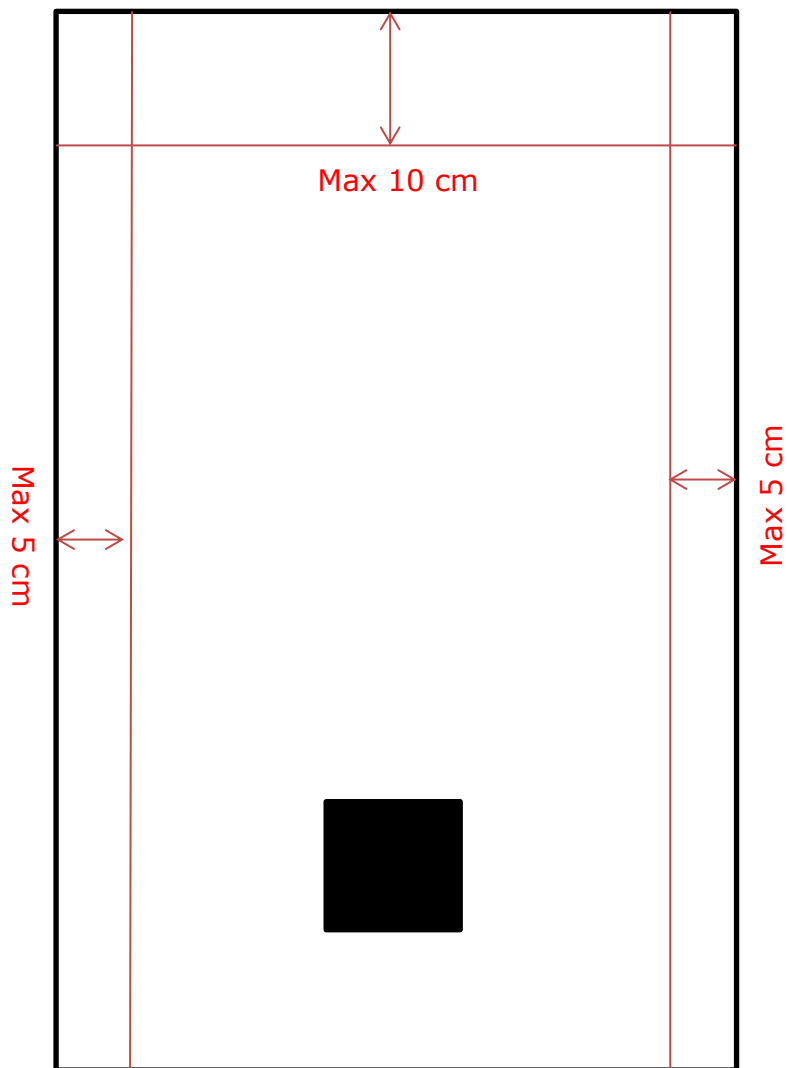

Douchebak 90 x 90

**Douchebakken 120 x 90
tot 180 x 90**