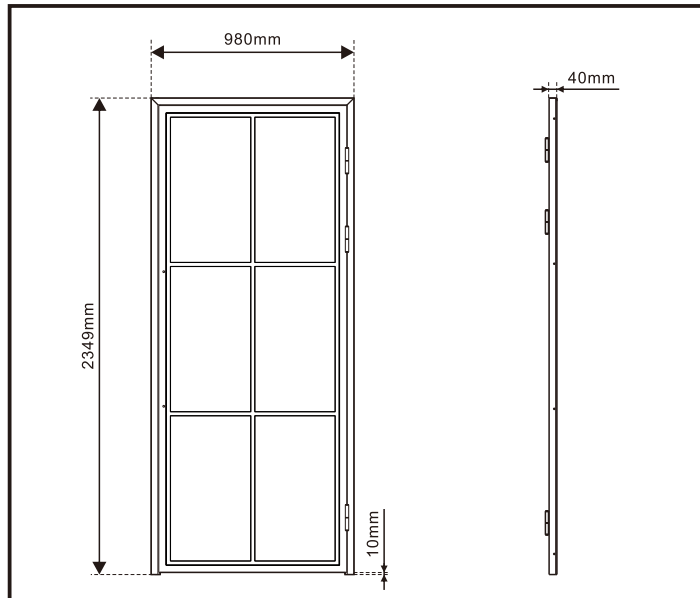

Montagehandleiding / Instructions de montage

Garantie bepalingen – Conditions de garantie

NL - Gelieve het product te plaatsen zoals dit staat omschreven in de handleiding anders vervalt alle garantie. Controleer alle onderdelen voor de plaatsing op eventuele zichtbare gebreken. Indien u overgaat tot plaatsing van het product kan er geen klacht meer worden geclaimd en aanvaardt u de staat waarin het product zich bevindt. Eventuele beschadigingen of slechte werking van het product veroorzaakt door een gebrek aan onderhoud vallen ook niet onder de garantie.