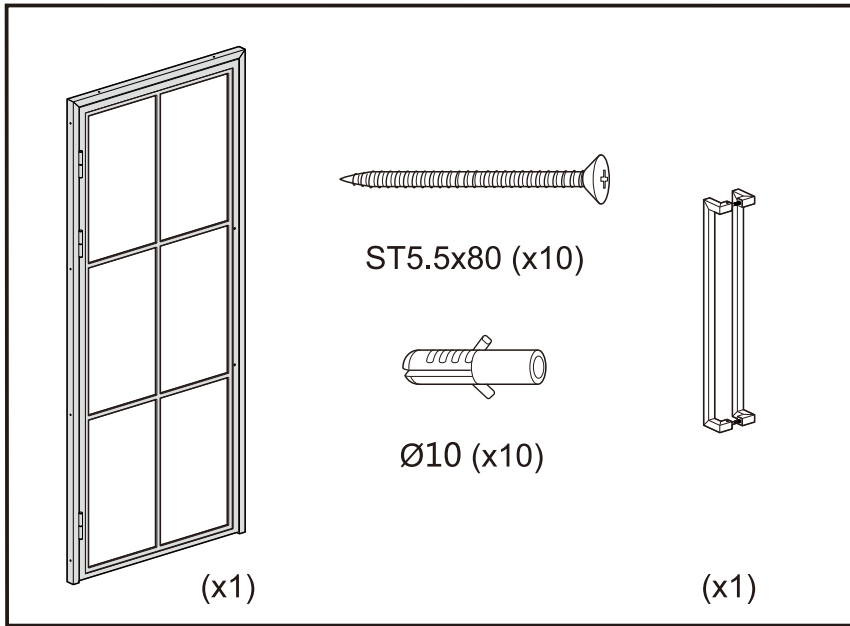

# Montagehandleiding / Instructions de montage

**Garantie bepalingen – Conditions de garantie**

**NL** - Gelieve het product te plaatsen zoals dit staat omschreven in de handleiding anders vervalt alle garantie. Controleer alle onderdelen voor de plaatsing op eventuele zichtbare gebreken. Indien u overgaat tot plaatsing van het product kan er geen klacht meer worden geclaimd en aanvaardt u de staat waarin het product zich bevindt. Eventuele beschadigingen of slechte werking van het product veroorzaakt door een gebrek aan onderhoud vallen ook niet onder de garantie.