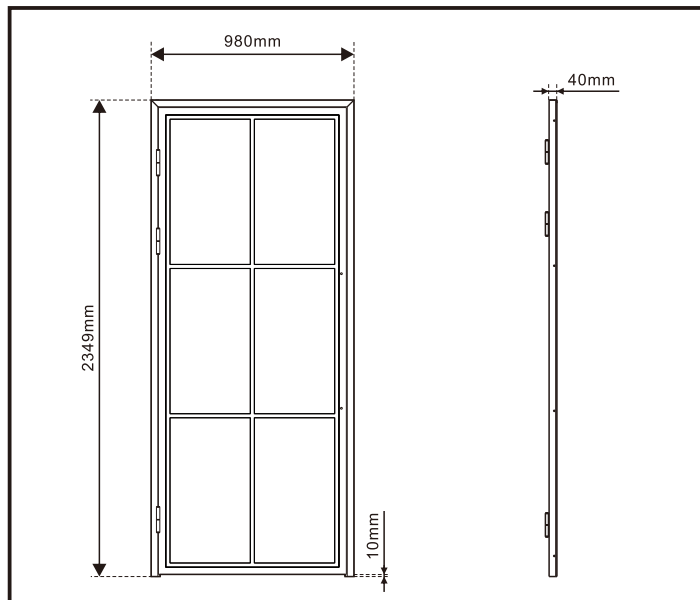

# Montagehandleiding / Instructions de montage

**Garantie bepalingen – Conditions de garantie**

**NL** - Gelieve het product te plaatsen zoals dit staat omschreven in de handleiding anders vervalt alle garantie. Controleer alle onderdelen voor de plaatsing op eventuele zichtbare gebreken. Indien u overgaat tot plaatsing van het product kan er geen klacht meer worden geclaimd en aanvaardt u de staat waarin het product zich bevindt. Eventuele beschadigingen of slechte werking van het product veroorzaakt door een gebrek aan onderhoud vallen ook niet onder de garantie.