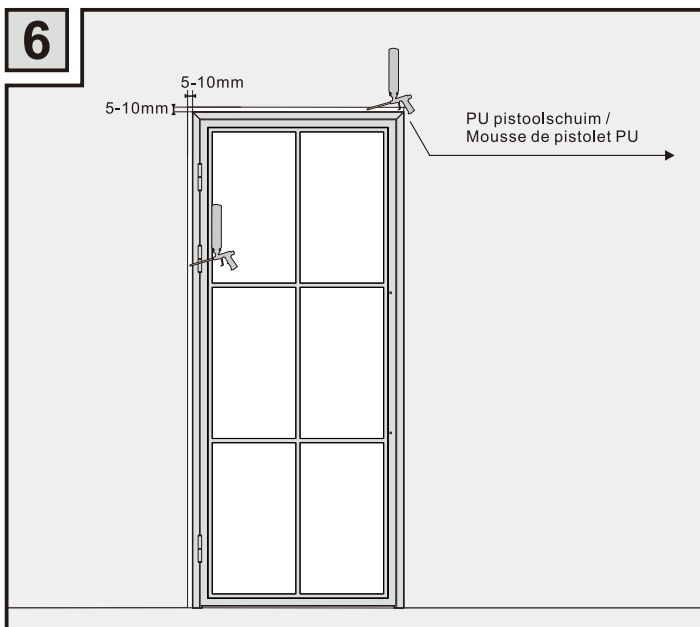

# Montagehandleiding / Instructions de montage

**Garantie bepalingen – Conditions de garantie**

**NL** - Gelieve het product te plaatsen zoals dit staat omschreven in de handleiding anders vervalt alle garantie. Controleer alle onderdelen voor de plaatsing op eventuele zichtbare gebreken. Indien u overgaat tot plaatsing van het product kan er geen klacht meer worden geclaimd en aanvaardt u de staat waarin het product zich bevindt. Eventuele beschadigingen of slechte werking van het product veroorzaakt door een gebrek aan onderhoud vallen ook niet onder de garantie.