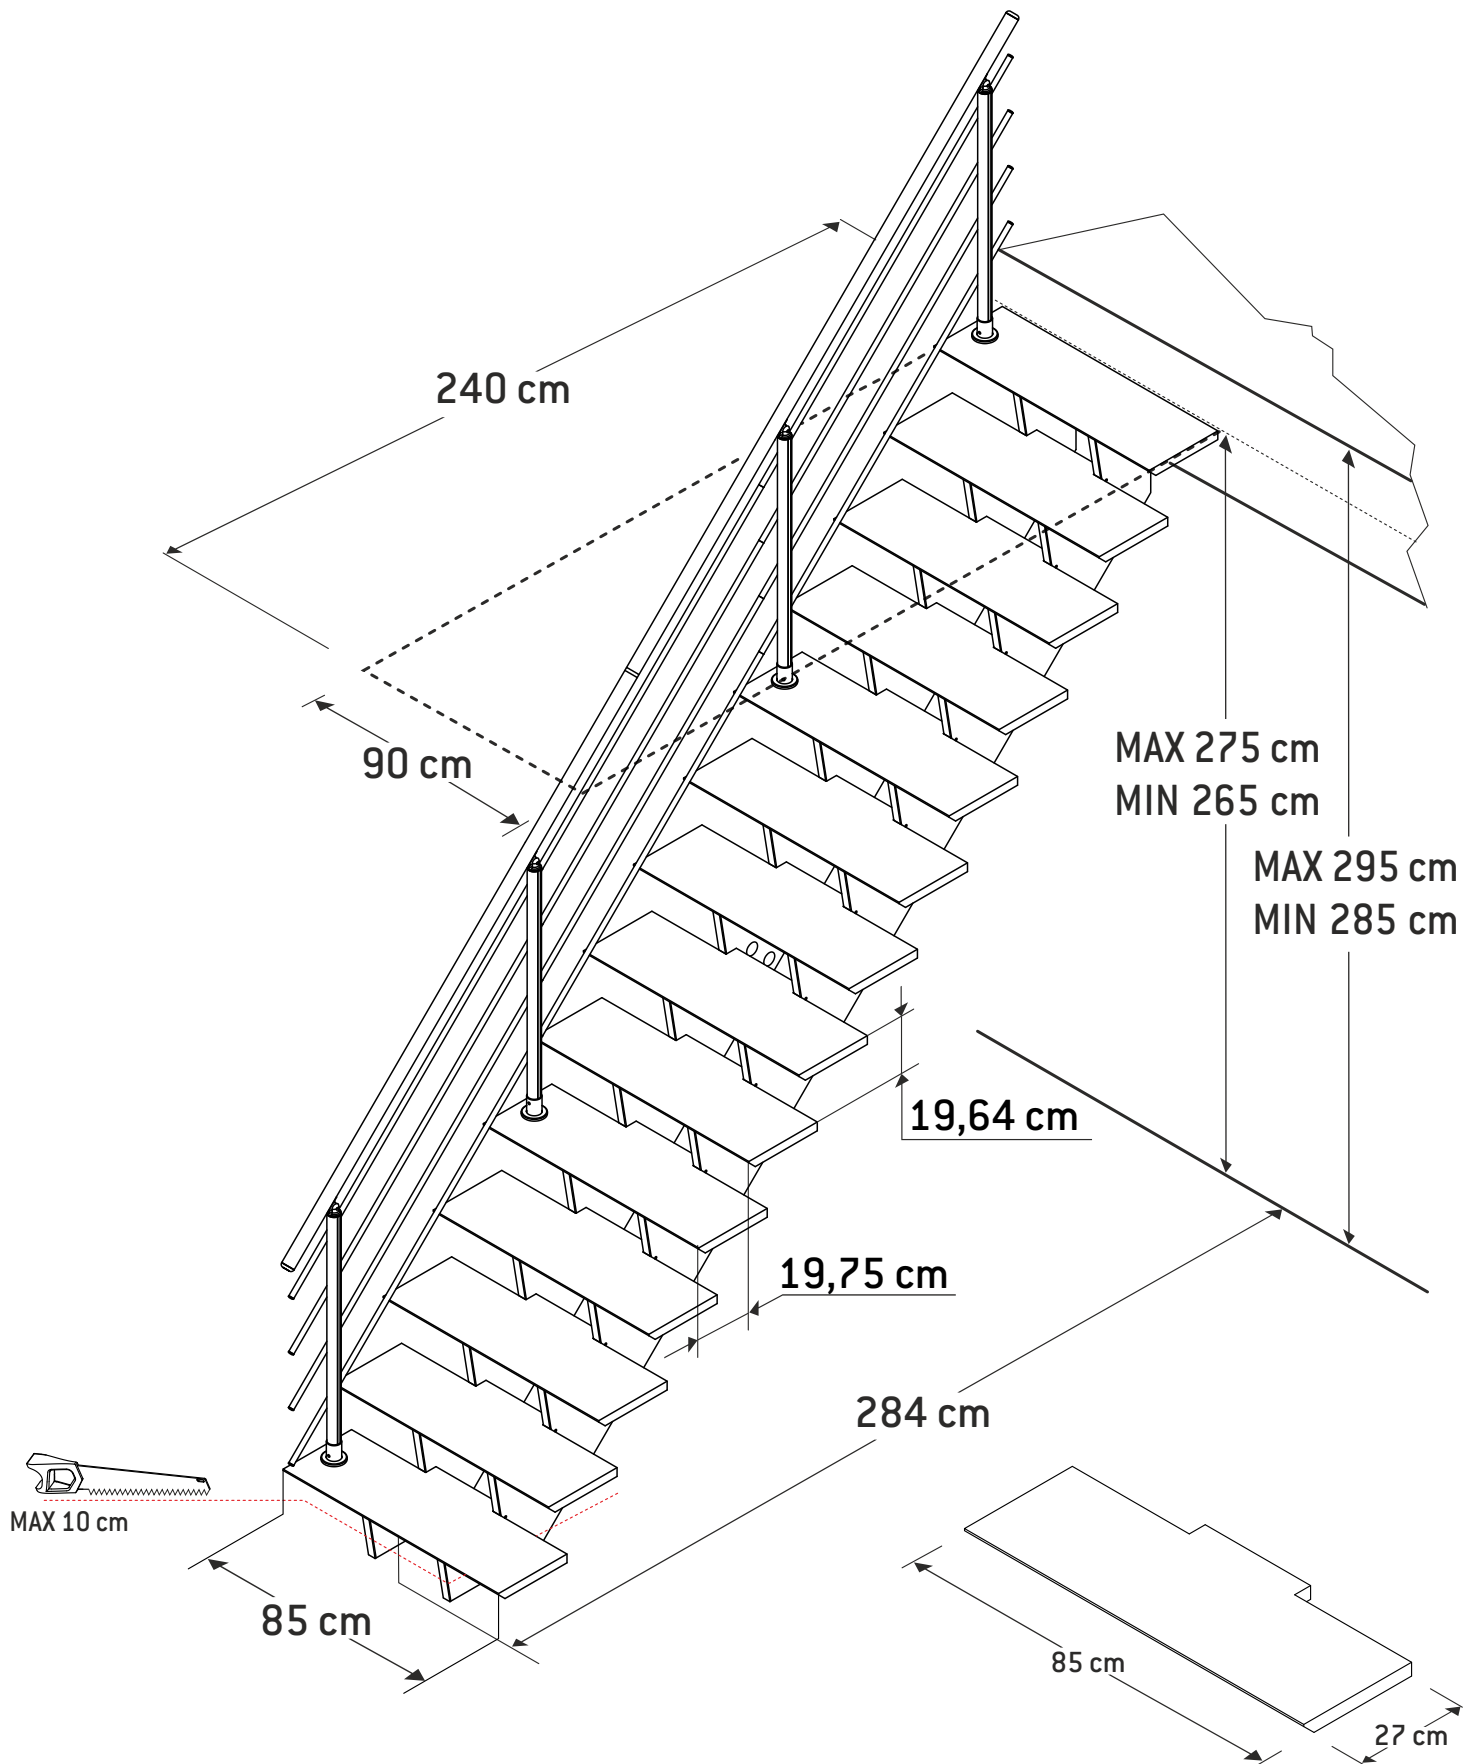

Zelfbouwmarkt.be
bouwen aan je thuis

Bergheim recht

RAL 7024

01 30x380x1929 x1 	02 30x380x1950 x1 	03 30x380x1929 x1 	04 30x380x1950 x1 	05 30x310x850 x13 	06 30x270x850 x1 	07 M8x70 x56 	08 Ø40x19 x8 		
13 Ø43x6 x64+2 	14 Ø20x6 x26+2 	15 Ø5x60 x8 	16 Ø10x50 x8 	09 15x16x34 x64 	10 M8x160 x4 	11 M8 x64 	12 13x18,5x35 x56 		
21 Ø16x1385 x8 	22 Ø16x1230 x4 	17 50x50x50 x4 	18 Ø4x45 x28+2 	19 Ø40x840 x4 	20 Ø40x2013 x2 				
23 Ø40x14 x2 	24 Ø12x60 x1 wood	25 Ø5,8x100 x8 	26 M12x70 x4 	27 Ø24x3 x4 	28 M12x19x22 x4 	29 Ø4x30 x16+2 	30 Ø36x4 x1 	31 Ø20x40 x8 	32 Ø16x12 x8
33 Ø4,2x45 x16+1 	34 Ø4,2x13 x8 	35 40x99x23 x1 	36 Ø4x25 x8 	37 Ø29x62 x1 	38 Ø5x25 x8+2 	 			

11

12

13

14

15

16

17

18