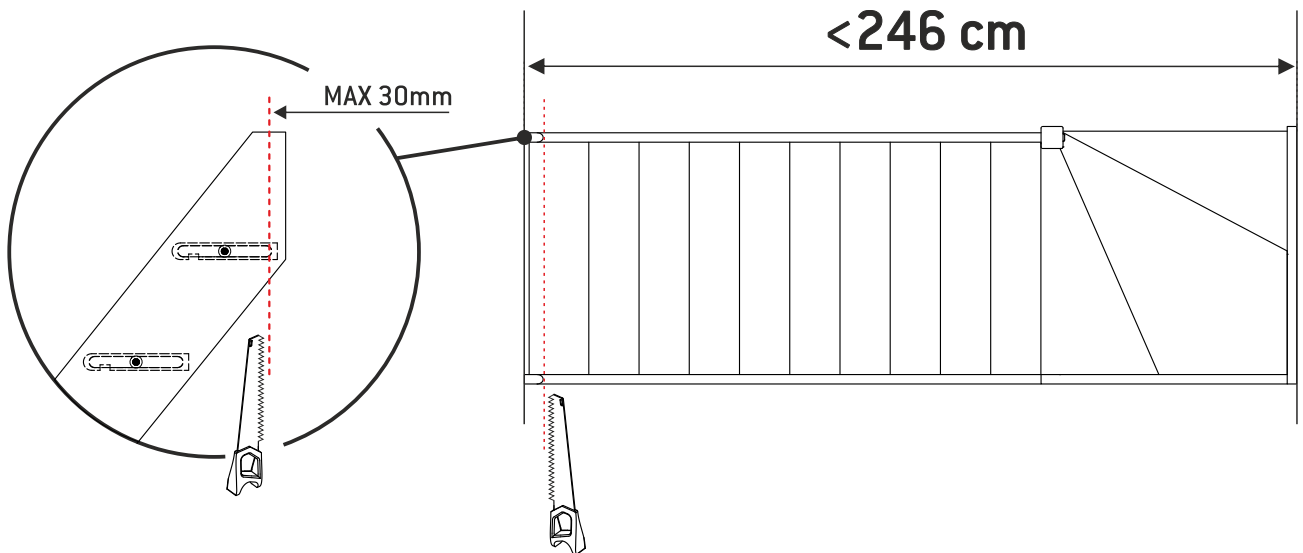

## Gesloten trap Hamburg met kwartslag rechts onder Beuk

- A .....cm
- B.....cm
- C .....cm
- D .....cm
- E .....cm
- F .....cm

01 30x190 2816 x1 	02 30x190x2816 x1 	03 30x190x762 x10 	04 70x70x1796 x1 	05 70x70x1125 x1 	06 25x50x874.4 x9 	07 30x42x2580 x1 	08 16x26x2580 x1 	09 42x45x2580 x1 
10 30x351x784 x1 	11 30x400x820 x1 	12 30x400x740 x1 	13 30x768x781 x1 	14 30x415x736 x1 	15 70x70x370 x1 	16 70x70x570 x1 	17 18x209x760 x10 	18 18x209x828 x1 
19 18x209x828 x1 	20 18x177x735 x1 	21 16x25x200 x2 180 mm 	22 Ø12x5 x43 	23 Ø20x5 x2 	24 Ø40x5 x4 	25 Ø4x35 x11 	26 Ø4x40 x91 	27 Ø5x50 x24 
28 Ø5x60 x21 	29 34x16 x2 	30 M8x80 x2 	31 M8x70 x2 	32 M8 x2 	 			

03

01

01

5

x2

23

31

6