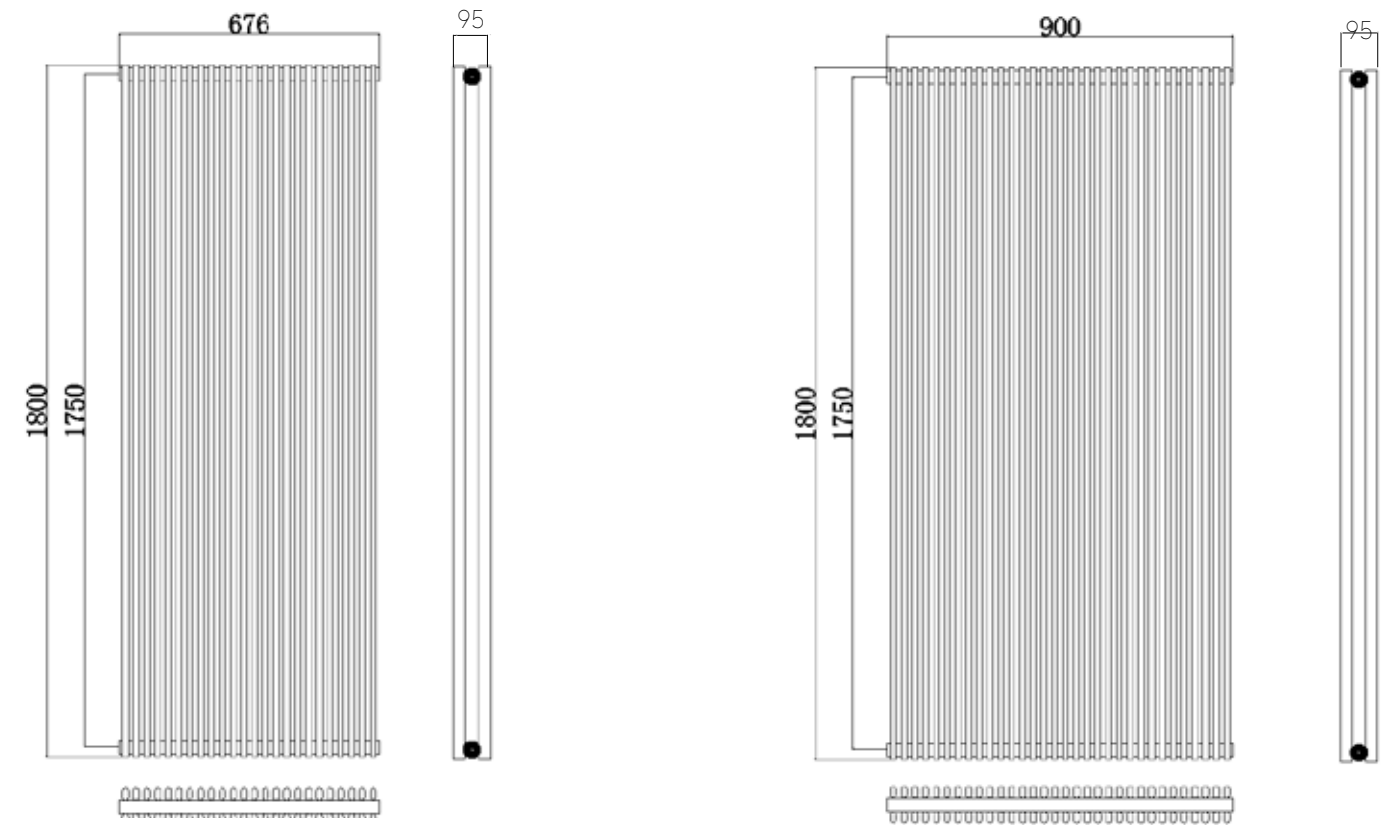

XANDRESS GRIJS

HARMONIEUS TIJDLOOS

Xandress is de perfecte designradiator die door zijn tijdloze eenvoud past in elk interieur. Beschikbaar in wit, grijs en zwart in 2 afmetingen maakt Xandress de geschikte designradiator voor elke ruimte.

aansluiting:	hoek/midden
garantie:	10 jaar
norm:	EN442
structuur:	ruw
blindstop:	ja
ontluchter:	ja
aantal standaardaansluitingen:	6
diepte vanaf wand:	14 cm
bevestigingsmateriaal:	ja
materiaal:	staal
vorm buizen:	rechthoek
stand buizen:	verticaal
afmetingen buizen:	30x15 mm

Aansluitmogelijkheden

Art. nr	Kleur	Hoogte	Breedte	Enkel/dubbel	Aantal buizen	Watt	m ² Leef (*)	m ² Bad (*)	Gewicht
82856	Grijs	180 cm	67,6 cm	Dubbel	2x24	3557	20	16	64,9 kg
82858	Grijs	180 cm	90,6 cm	Dubbel	2x32	4742	26	22	86,2 kg

TOEBEHOREN:

art. 90808 universele radiatorkraanset

luxe aansluitset met thermostatische kraan geschikt voor haakse en rechte aansluiting

(*) Het aantal te verwarmen m² is indicatief en bedoeld om de verschillende modellen en afmetingen te vergelijken. Dit gemiddelde is berekend op basis van een normale geïsoleerde woning en een plafondhoogte van 240 cm. Info ivm gedetailleerde berekening: zie pag 4