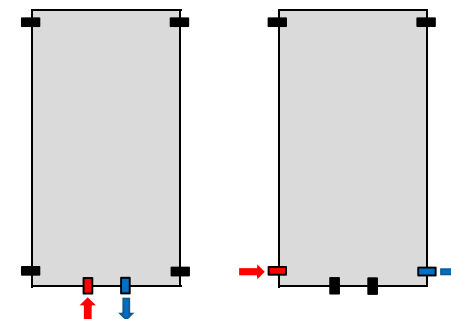

aansluiting:	hoek/midden
garantie:	10 jaar
norm:	EN442
structuur:	ruw
blindstop:	ja
ontluchter:	ja
aantal standaardaansluitingen:	6
diepte vanaf wand:	14 cm
bevestigingsmateriaal:	ja
materiaal:	staal
vorm buizen:	rechthoek
stand buizen:	verticaal
afmetingen buizen:	30x15 mm

Aansluitmogelijkheden

Art. nr	Kleur	Hoogte	Breedte	Enkel/dubbel	Aantal buizen	Watt	m ² Leef (*)	m ² Bad (*)	Gewicht
82856	Grijs	180 cm	67,6 cm	Dubbel	2x24	3557	20	16	64,9 kg
82858	Grijs	180 cm	90,6 cm	Dubbel	2x32	4742	26	22	86,2 kg