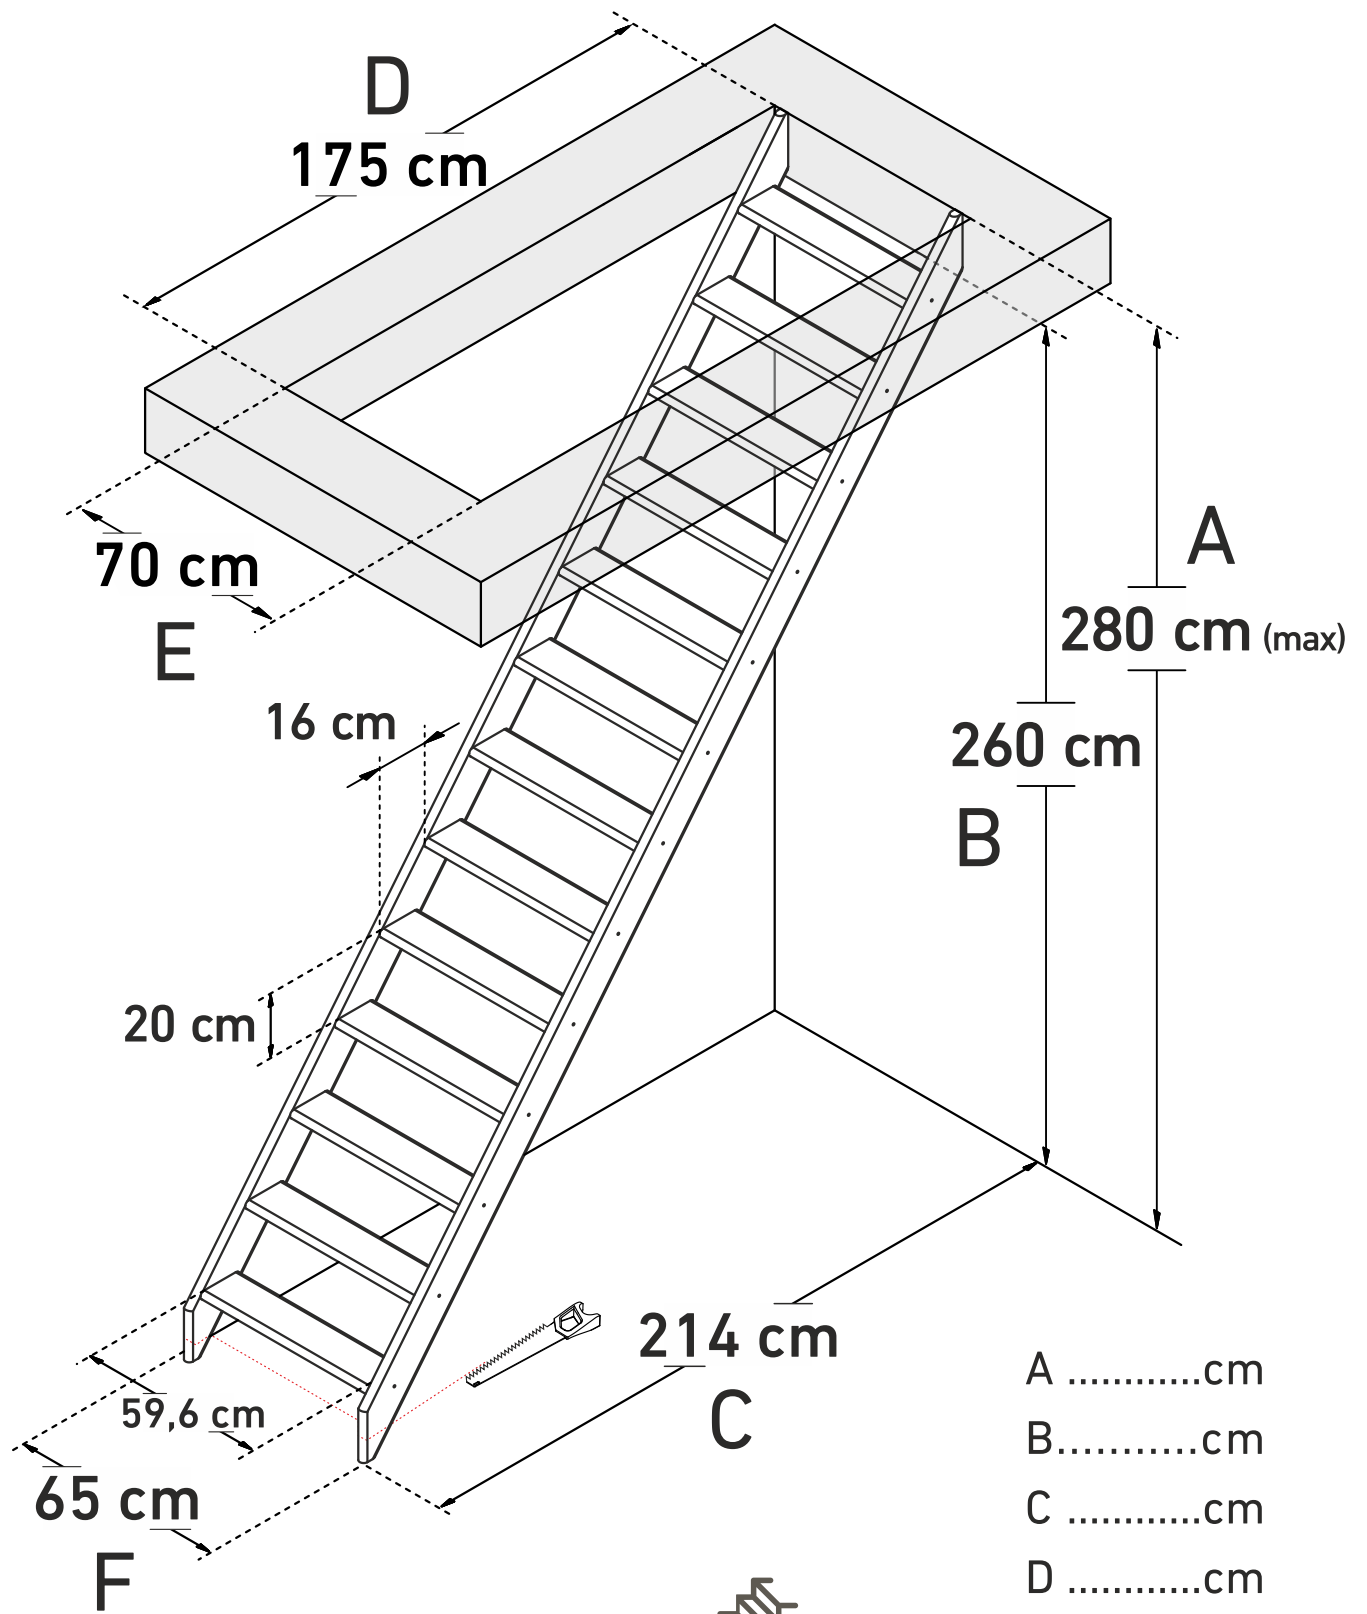

Zelfbouwmarkt.be
bouwen aan je thuis

Molenaarstrap Bonn mini 280 x 65 cm

- Acm
- B.....cm
- Ccm
- Dcm
- Ecm
- Fcm

Ph2/3 010 04
Pz2/3 08 012

1

2

x26

3

4