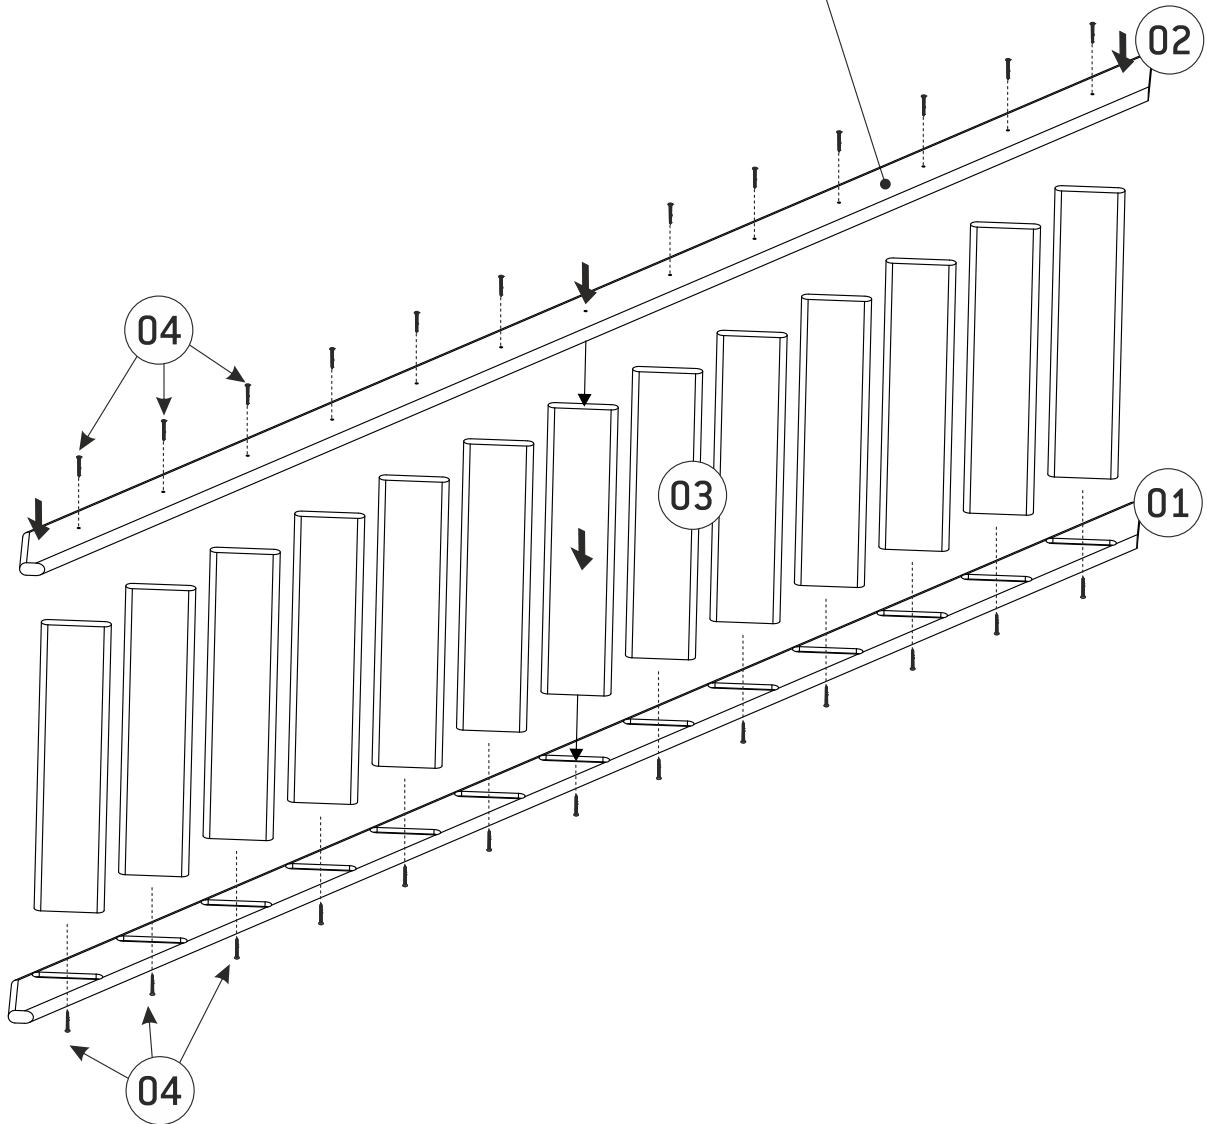

Zelfbouwmarkt.be
bouwen aan je thuis

Molenaarstrap Bonn mini 280 x 65 cm

- Acm
- B.....cm
- Ccm
- Dcm
- Ecm
- Fcm

Ph2/3 010 04
Pz2/3 08 012

1

2

x26

3