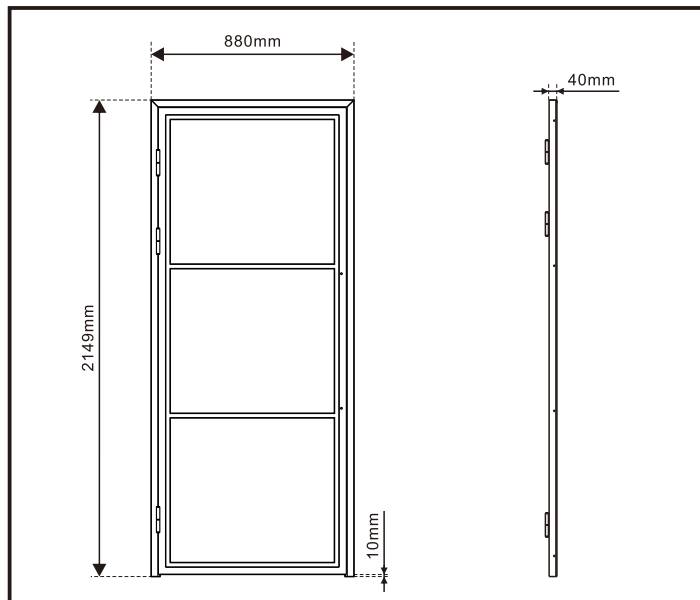

Montagehandleiding / Instructions de montage

Garantie bepalingen – Conditions de garantie

NL - Gelieve het product te plaatsen zoals dit staat omschreven in de handleiding anders vervalt alle garantie. Controleer alle onderdelen voor de plaatsing op eventuele zichtbare gebreken. Indien u overgaat tot plaatsing van het product kan er geen klacht meer worden geclaimd en aanvaardt u de staat waarin het product zich bevindt. Eventuele beschadigingen of slechte werking van het product veroorzaakt door een gebrek aan onderhoud vallen ook niet onder de garantie.