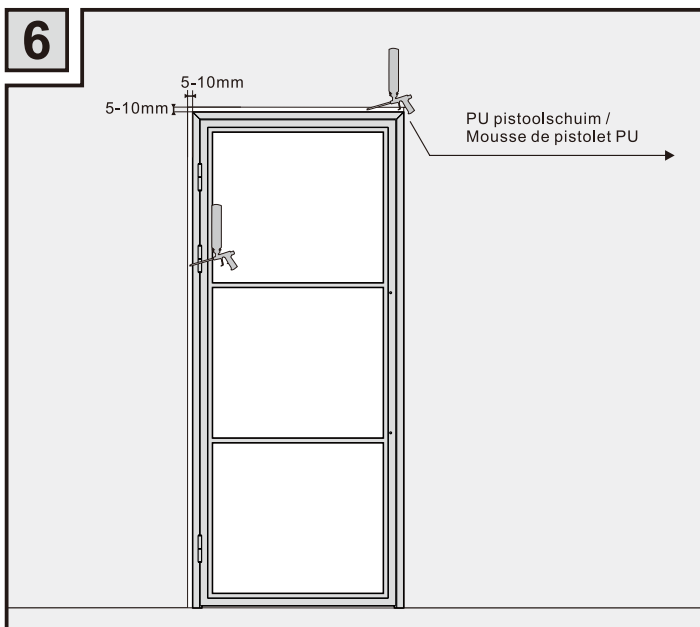

Montagehandleiding / Instructions de montage

Garantie bepalingen – Conditions de garantie

NL - Gelieve het product te plaatsen zoals dit staat omschreven in de handleiding anders vervalt alle garantie. Controleer alle onderdelen voor de plaatsing op eventuele zichtbare gebreken. Indien u overgaat tot plaatsing van het product kan er geen klacht meer worden geclaimd en aanvaardt u de staat waarin het product zich bevindt. Eventuele beschadigingen of slechte werking van het product veroorzaakt door een gebrek aan onderhoud vallen ook niet onder de garantie.