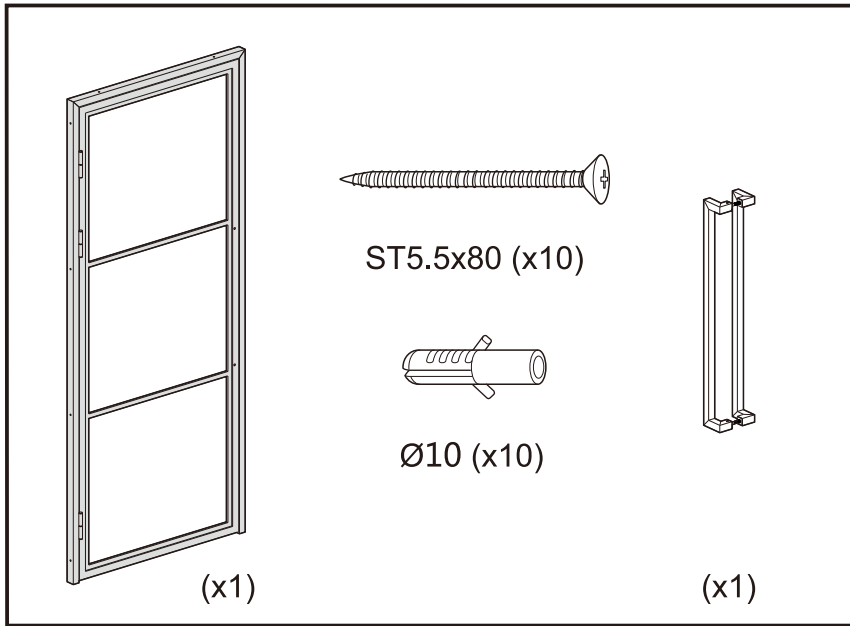

Montagehandleiding / Instructions de montage

Garantie bepalingen – Conditions de garantie

NL - Gelieve het product te plaatsen zoals dit staat omschreven in de handleiding anders vervalt alle garantie. Controleer alle onderdelen voor de plaatsing op eventuele zichtbare gebreken. Indien u overgaat tot plaatsing van het product kan er geen klacht meer worden geclaimd en aanvaardt u de staat waarin het product zich bevindt. Eventuele beschadigingen of slechte werking van het product veroorzaakt door een gebrek aan onderhoud vallen ook niet onder de garantie.