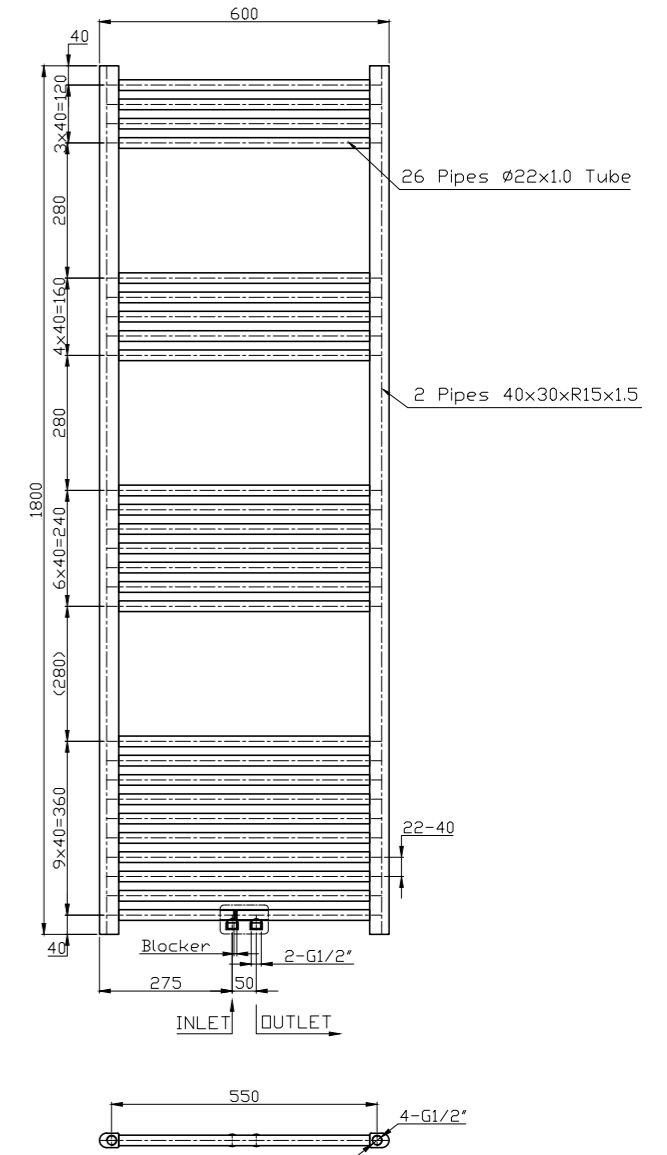

aansluiting:	midden
garantie:	10 jaar
norm:	EN442
maximale waterdruk:	9 bar
structuur:	mat
blindstop:	ja
ontluchter:	ja
aantal standaardaansluitingen:	4
diepte vanaf wand	9 cm
bevestigingsmateriaal:	ja
materiaal:	staal
vorm buizen:	rond
stand buizen:	horizontaal
afmetingen buizen:	∅ 22 mm

Unit: mm

Unit: mm

### Aansluitmogelijkheden

Art. nr	Kleur	Hoogte	Breedte	Enkel/dubbel	Aantal buizen	Watt	m <sup>2</sup> Leef (*)	m <sup>2</sup> Bad (*)	Gewicht
103464	Zwart	120 cm	60 cm	Enkel	1x20	524	3	2	8,41 kg
103466	Zwart	180 cm	60 cm	Enkel	1x26	712	4	3	11,30 kg