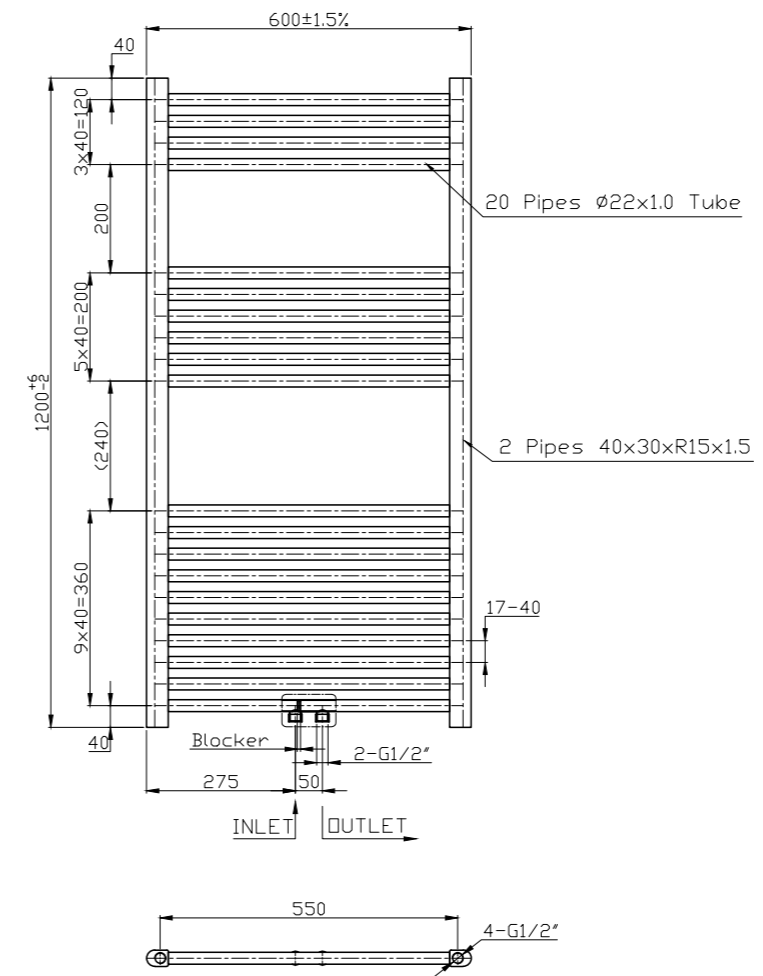

aansluiting:	midden
garantie:	10 jaar
norm:	EN442
maximale waterdruk:	9 bar
structuur:	mat
blindstop:	ja
ontluchter:	ja
aantal standaardaansluitingen:	4
diepte vanaf wand	9 cm
bevestigingsmateriaal:	ja
materiaal:	staal
vorm buizen:	rond
stand buizen:	horizontaal
afmetingen buizen:	∅ 22 mm

Unit: mm

Unit: mm

### Aansluitmogelijkheden

Art. nr	Kleur	Hoogte	Breedte	Enkel/dubbel	Aantal buizen	Watt	m <sup>2</sup> Leef (*)	m <sup>2</sup> Bad (*)	Gewicht
103464	Zwart	120 cm	60 cm	Enkel	1x20	524	3	2	8,41 kg
103466	Zwart	180 cm	60 cm	Enkel	1x26	712	4	3	11,30 kg