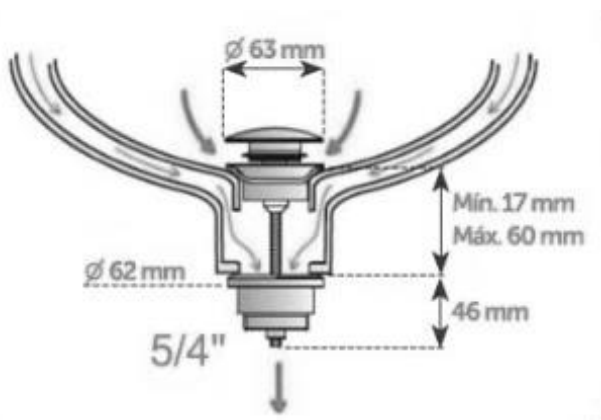

Het product kan afwijken van de weergegeven afbeeldingen

Le produit peut différer des photos présentées