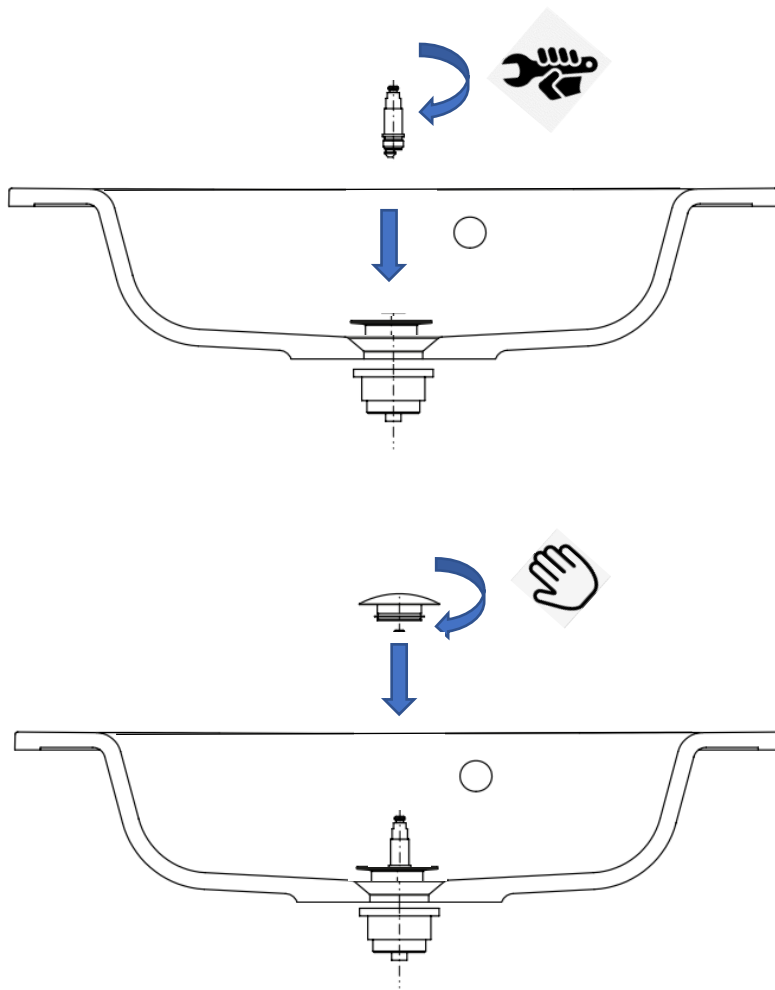

Garantie bepalingen – Conditions de garantie

NL - Gelieve het product te plaatsen zoals dit staat omschreven in de handleiding anders vervalt alle garantie. Controleer alle onderdelen voor de plaatsing op eventuele zichtbare gebreken. Indien u overgaat tot plaatsing van het product kan er geen klacht meer worden geclaimd en aanvaardt u de staat waarin het product zich bevindt. Eventuele beschadigingen of slechte werking van het product veroorzaakt door kalk of een gebrek aan onderhoud vallen ook niet onder de garantie.

FR - Veuillez installer le produit comme décrit dans le manuel, sinon toutes les garanties seront annulées. Vérifiez que toutes les pièces ne présentent aucun défaut visible avant l'installation. Si vous procédez à l'installation du produit, aucune autre plainte ne peut être formulée et vous acceptez l'état dans lequel se trouve le produit. Tout dommage ou dysfonctionnement du produit causé par la chaux ou le manque d'entretien n'est pas non plus couvert par la garantie.