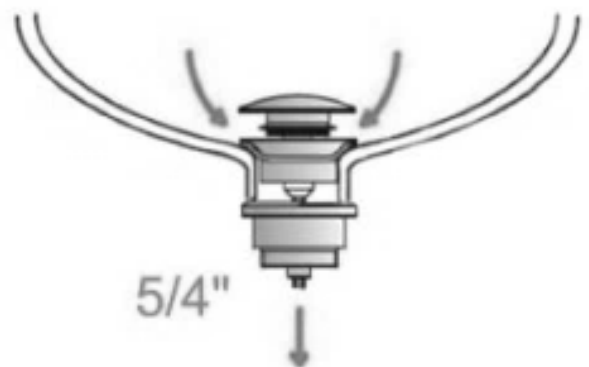

Het product kan afwijken van de weergegeven afbeeldingen

Le produit peut différer des photos présentées