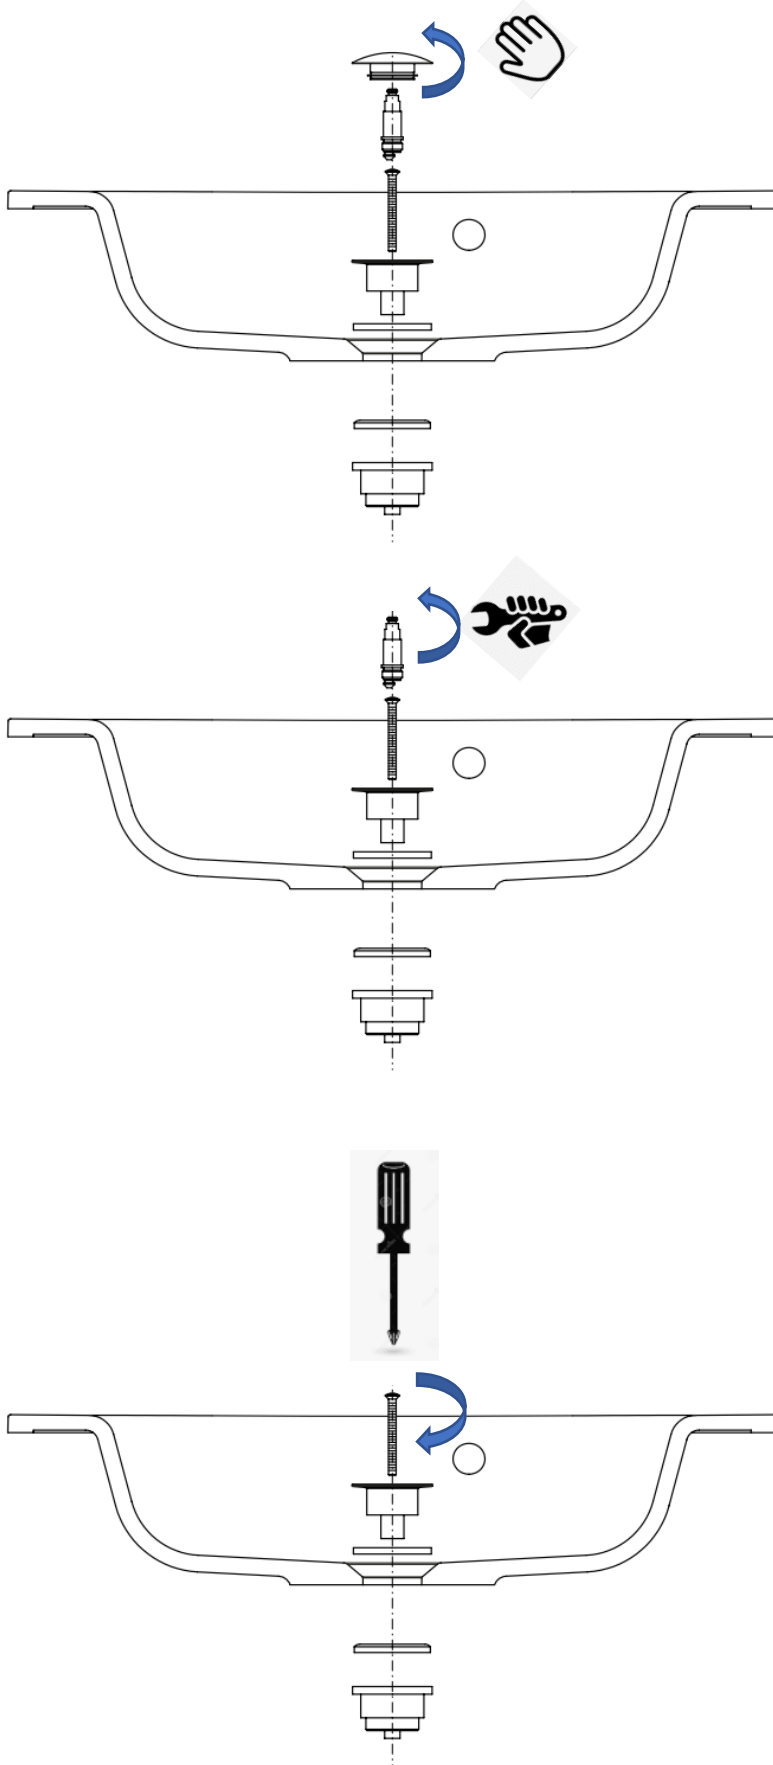

82942 – Universele click clack chrom met/zonder overloop 5/4"

102879 - Universele click clack mat zwart met/zonder overloop 5/4"

112363 - Universele click clack mat wit met/zonder overloop 5/4"

Het product kan afwijken van de weergegeven afbeeldingen

Le produit peut différer des photos présentées

Garantie bepalingen – Conditions de garantie

NL - Gelieve het product te plaatsen zoals dit staat omschreven in de handleiding anders vervalt alle garantie. Controleer alle onderdelen voor de plaatsing op eventuele zichtbare gebreken. Indien u overgaat tot plaatsing van het product kan er geen klacht meer worden geclaimd en aanvaardt u de staat waarin het product zich bevindt. Eventuele beschadigingen of slechte werking van het product veroorzaakt door kalk of een gebrek aan onderhoud vallen ook niet onder de garantie.