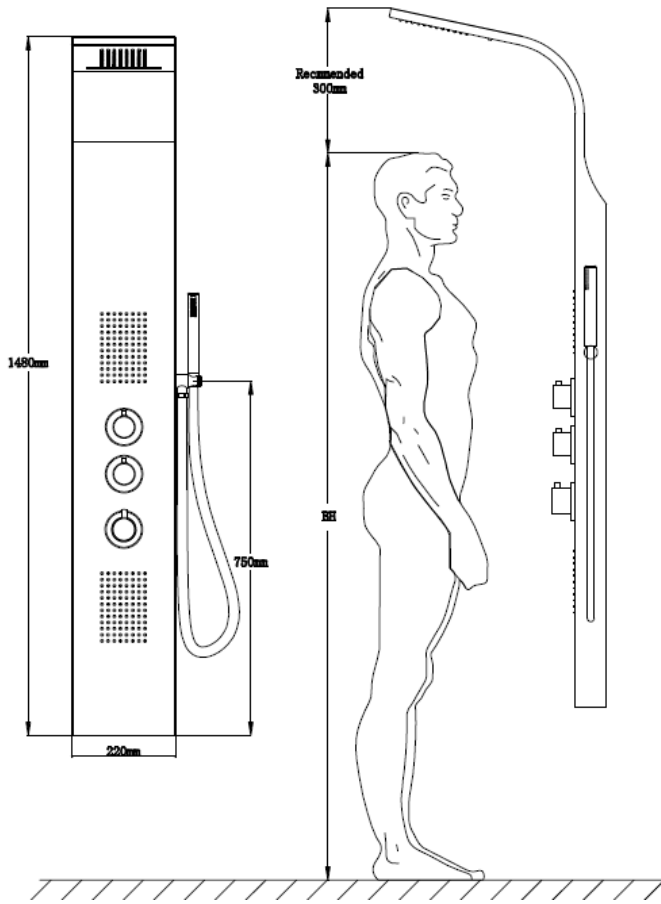

Werkmateriaal - Matériel de travail

Onderdelenlijst – Liste des pièces

1. Douchezuil - Colonne de douche
2. Houder handsproeier - support pour pulvérisateur à main
3. Dichting Ø 37mm – Joint Ø 37mm
4. Montagemoer - Ecrou de montage
5. Dichting Ø 19mm – Joint Ø 19mm
6. Doucheflexibel 1.5m – Douche flexible 1.5m
7. Handsproeier – Pulvérisateur à main
8. Schroef – Vis
9. Ophangbeugel – Support de suspension
10. Muurplug – Fiche murale