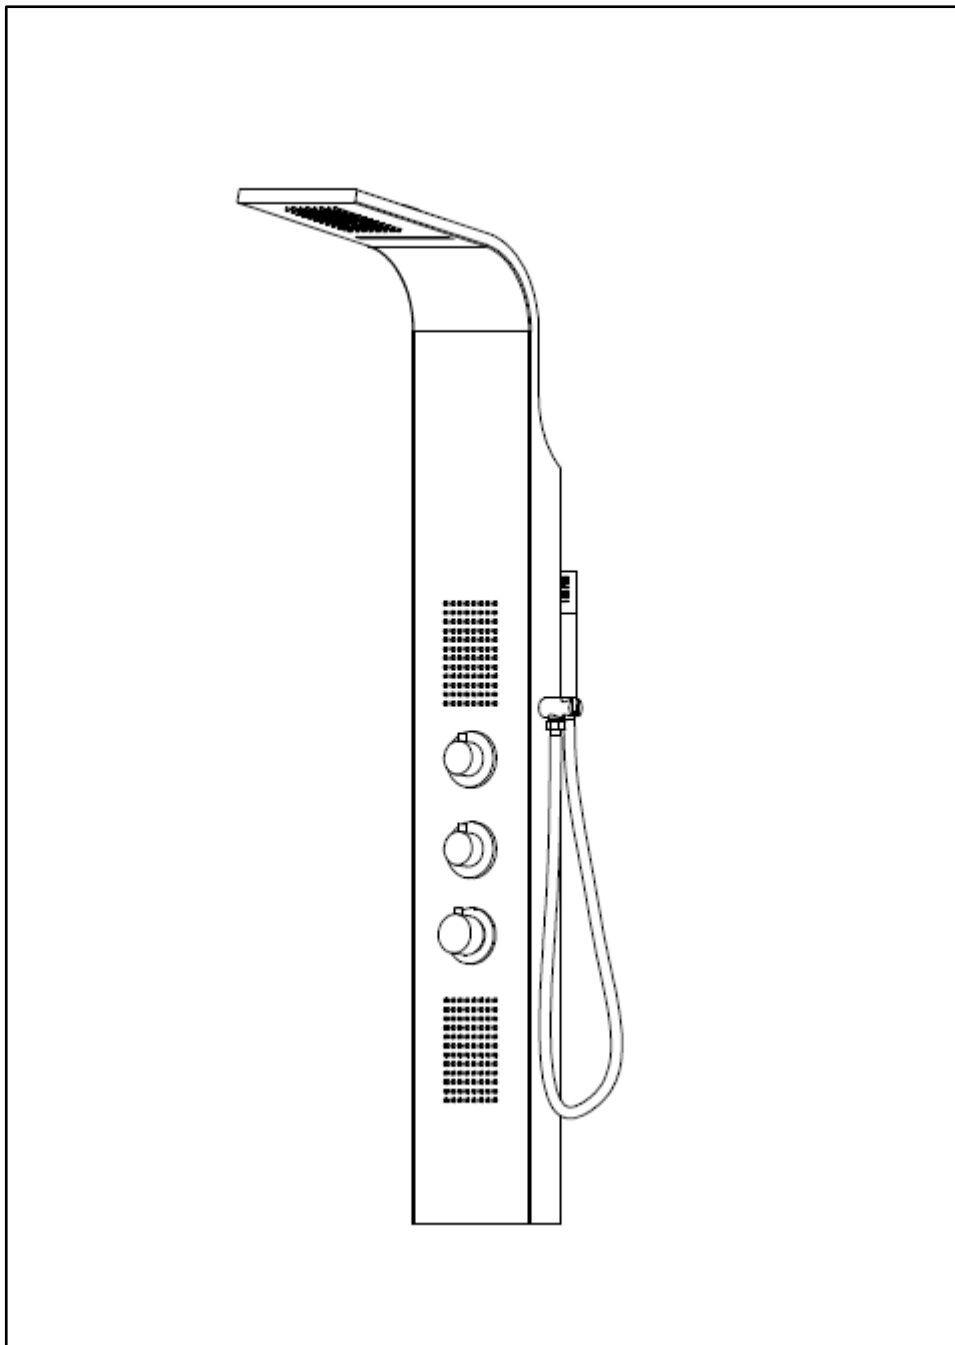

71117 – Douchezuil Kiki2 inox met waterval

71118 – Douchezuil Kiki2 wit met waterval

77913 – Douchezuil Kiki2 zwart met waterval

Het product kan afwijken van de weergegeven afbeeldingen

Le produit peut différer des photos présentées

Werkmateriaal - Matériel de travail

Onderdelenlijst – Liste des pièces

1. Douchezuil - Colonne de douche
2. Houder handsproeier - support pour pulvérisateur à main
3. Dichting Ø 37mm – Joint Ø 37mm
4. Montagemoer - Ecrou de montage
5. Dichting Ø 19mm – Joint Ø 19mm
6. Doucheflexibel 1.5m – Douche flexible 1.5m
7. Handsproeier – Pulvérisateur à main
8. Schroef – Vis
9. Ophangbeugel – Support de suspension
10. Muurplug – Fiche murale