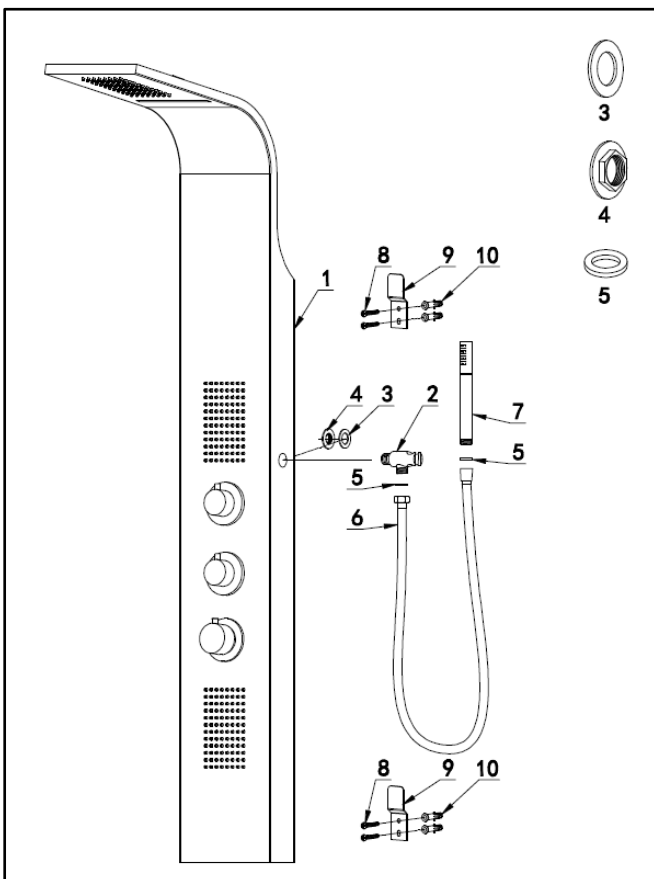

Werkmateriaal - Matériel de travail

Onderdelenlijst – Liste des pièces

1. Douchezuil - Colonne de douche
2. Houder handsproeier - support pour pulvérisateur à main
3. Dichting Ø 37mm – Joint Ø 37mm
4. Montagemoer - Ecrou de montage
5. Dichting Ø 19mm – Joint Ø 19mm
6. Doucheflexibel 1.5m – Douche flexible 1.5m
7. Handsproeier – Pulvérisateur à main
8. Schroef – Vis
9. Ophangbeugel – Support de suspension
10. Muurplug – Fiche murale