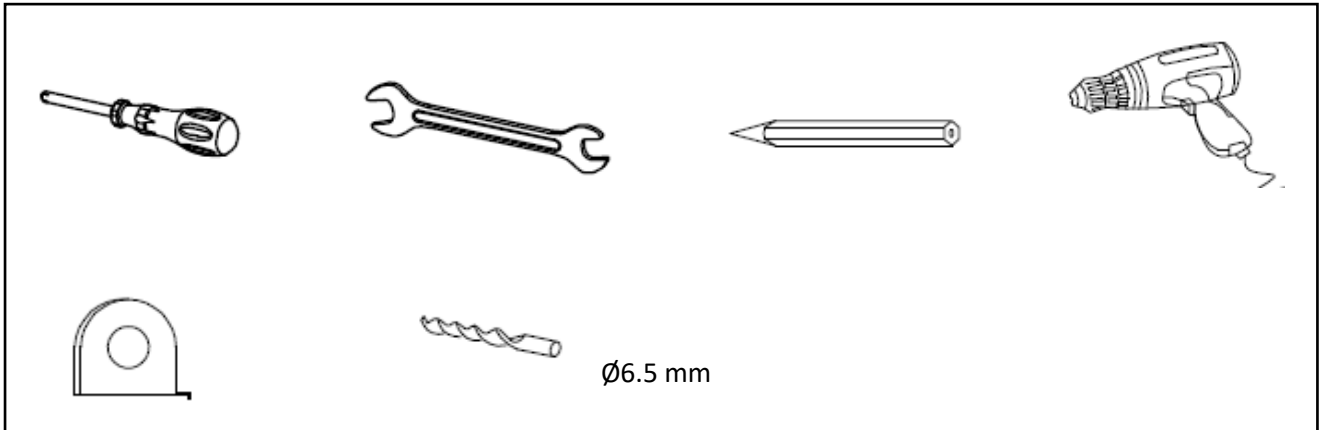

Werkmateriaal - Matériel de travail

Onderdelenlijst – Liste des pièces

1. Douchezuil - Colonne de douche
2. Houder handsproeier - support pour pulvérisateur à main
3. Dichting Ø 37mm – Joint Ø 37mm
4. Montagemoer - Ecrou de montage
5. Dichting Ø 19mm – Joint Ø 19mm
6. Doucheflexibel 1.5m – Douche flexible 1.5m
7. Handsproeier – Pulvérisateur à main
8. Schroef – Vis
9. Ophangbeugel – Support de suspension
10. Muurplug – Fiche murale