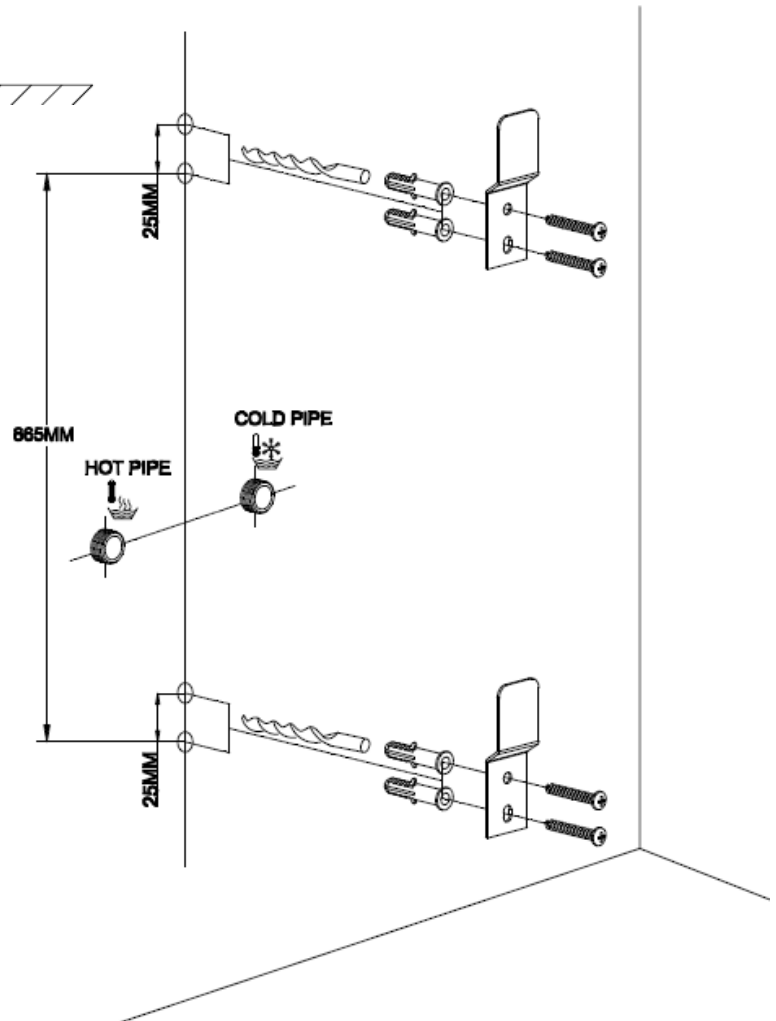

Werkmateriaal - Matériel de travail

Onderdelenlijst – Liste des pièces

1. Douchezuil - Colonne de douche
2. Houder handsproeier - support pour pulvérisateur à main
3. Dichting Ø 37mm – Joint Ø 37mm
4. Montagemoer - Ecrou de montage
5. Dichting Ø 19mm – Joint Ø 19mm
6. Doucheflexibel 1.5m – Douche flexible 1.5m
7. Handsproeier – Pulvérisateur à main
8. Schroef – Vis
9. Ophangbeugel – Support de suspension
10. Muurplug – Fiche murale