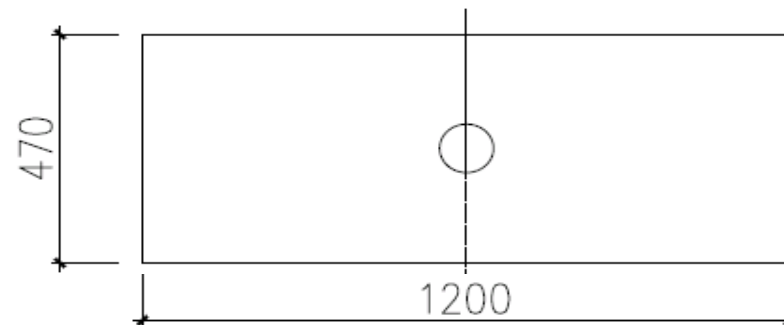

Bovenaanzicht

Tablet

Voorraanzicht

Tablet +
Wastafelkast

Bovenaanzicht

Wastafelkast

Type wastafel:

Tablet + opbouwkom

105718 - Wastafelkast Wade greeploos 1200 mm finer eik

Ophanging:

Regelbare ophangbeugels

105719 - Tablet Wade wit solid surface (zonder kraangat)

Soft close:

DTC metal box / soft close

105720 - Opbouwkom Wade wit mat solid surface