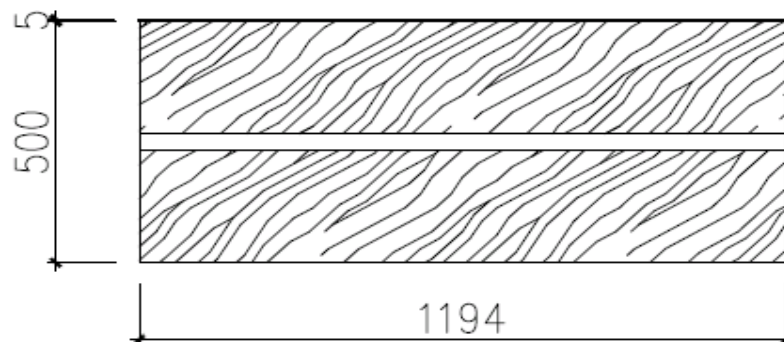

Bovenaanzicht

Tablet

Voorraanzicht

Tablet +
Wastafelkast

Bovenaanzicht

Wastafelkast

Type wastafel:

Tablet + opbouwkom

105718 - Wastafelkast Wade greeploos 1200 mm finer eik

Ophanging:

Regelbare ophangbeugels

105719 - Tablet Wade wit solid surface (zonder kraangat)

Soft close:

DTC metal box / soft close

105720 - Opbouwkom Wade wit mat solid surface