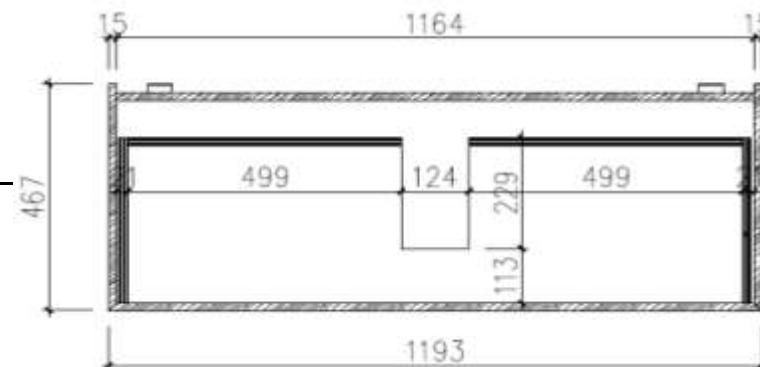

Bovenaanzicht

Tablet

Voorraanzicht

Tablet +
Wastafelkast

Bovenaanzicht

Wastafelkast

Type wastafel:

Tablet + opbouwkom

105718 - Wastafelkast Wade greeploos 1200 mm finer eik

Ophanging:

Regelbare ophangbeugels

105719 - Tablet Wade wit solid surface (zonder kraangat)

Soft close:

DTC metal box / soft close

105720 - Opbouwkom Wade wit mat solid surface