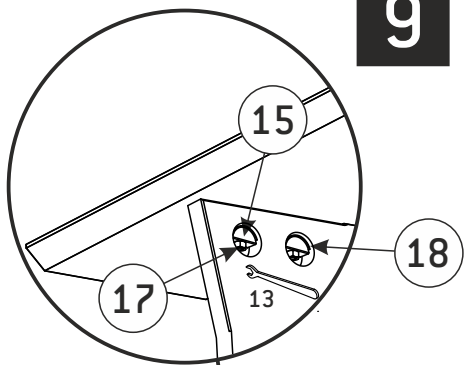

# Bergheim met kwartslag rechts

RAL 7024

01 30x1949x380 x1 	02 30x1949x380 x1 	03 30x1738x380 x1 	04 30x1114x380 x1 	05 30x833x518 x1 	06 30x362x487 x1 	07 30x192x362 x1 	08 30x575x850 x1 
13 M8x70 x58 	14 040x19 x70 	15 16x16x34 x70 	16 M8x160 x6 	17 M8 x70 	18 13x18,5x35 x58 	19 050x6 x70+2 	20 020x6 x32+2 
21 05x60 x8 	22 010x50 x8 	23 50x50x50 x4 	24 04x45 x27+2 	25 M7x50 x6+2 	26 040x840 x4 	27 040x1518 x2 	28 016x1013 x12 
29 040x14 x2 	30 012x60 x1 wood 	31 05,8x60 x8 	32 M12x70 x4 	33 024x3 x4 	34 M12x19x22 x4 	35 04x30 x16+2 wood 	36 036x4 x1 plastic 
37 020x40 x8 	38 016x12 x8 	39 04,2x45 x16+1 	40 40x99x23 x1 	41 04,2x13 x8 	42 04x25 x8 	43 029x62 x1 CUSTOM MADE 20ml 	44 05x25 x8 

Ph2/3  
Pz2/3  
4  
2  
03 010  
012 016  
13

1

2

3

4

**5**

**6**

7

8

**9**

**x10**

**11**

**10**

**24**

**x27**

**x70**