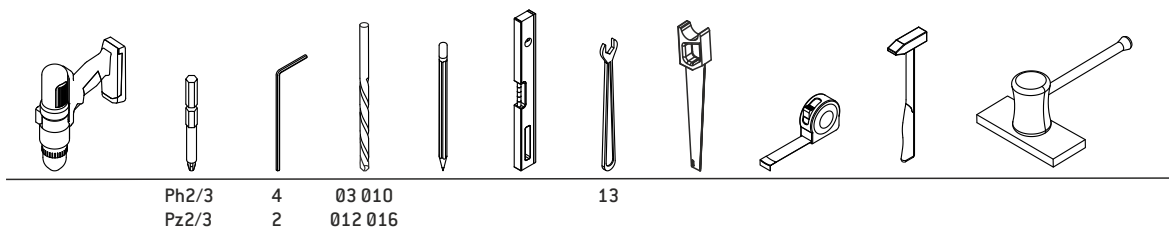

# Bergheim met kwartslag rechts

RAL 7024

01 30x1949x380 x1 	02 30x1949x380 x1 	03 30x1738x380 x1 	04 30x1114x380 x1 	05 30x833x518 x1 	06 30x362x487 x1 	07 30x192x362 x1 	08 30x575x850 x1 
13 M8x70 x58 	14 040x19 x70 	15 16x16x34 x70 	16 M8x160 x6 	17 M8 x70 	18 13x18,5x35 x58 	19 050x6 x70+2 	20 020x6 x32+2 
21 05x60 x8 	22 010x50 x8 	23 50x50x50 x4 	24 04x45 x27+2 	25 M7x50 x6+2 	26 040x840 x4 	27 040x1518 x2 	28 016x1013 x12 
29 040x14 x2 	30 012x60 x1 wood 	31 05,8x60 x8 	32 M12x70 x4 	33 024x3 x4 	34 M12x19x22 x4 	35 04x30 x16+2 wood 	36 036x4 x1 plastic 
37 020x40 x8 	38 016x12 x8 	39 04,2x45 x16+1 	40 40x99x23 x1 	41 04,2x13 x8 	42 04x25 x8 	43 029x62 x1 CUSTOM MADE 20ml 	44 05x25 x8 