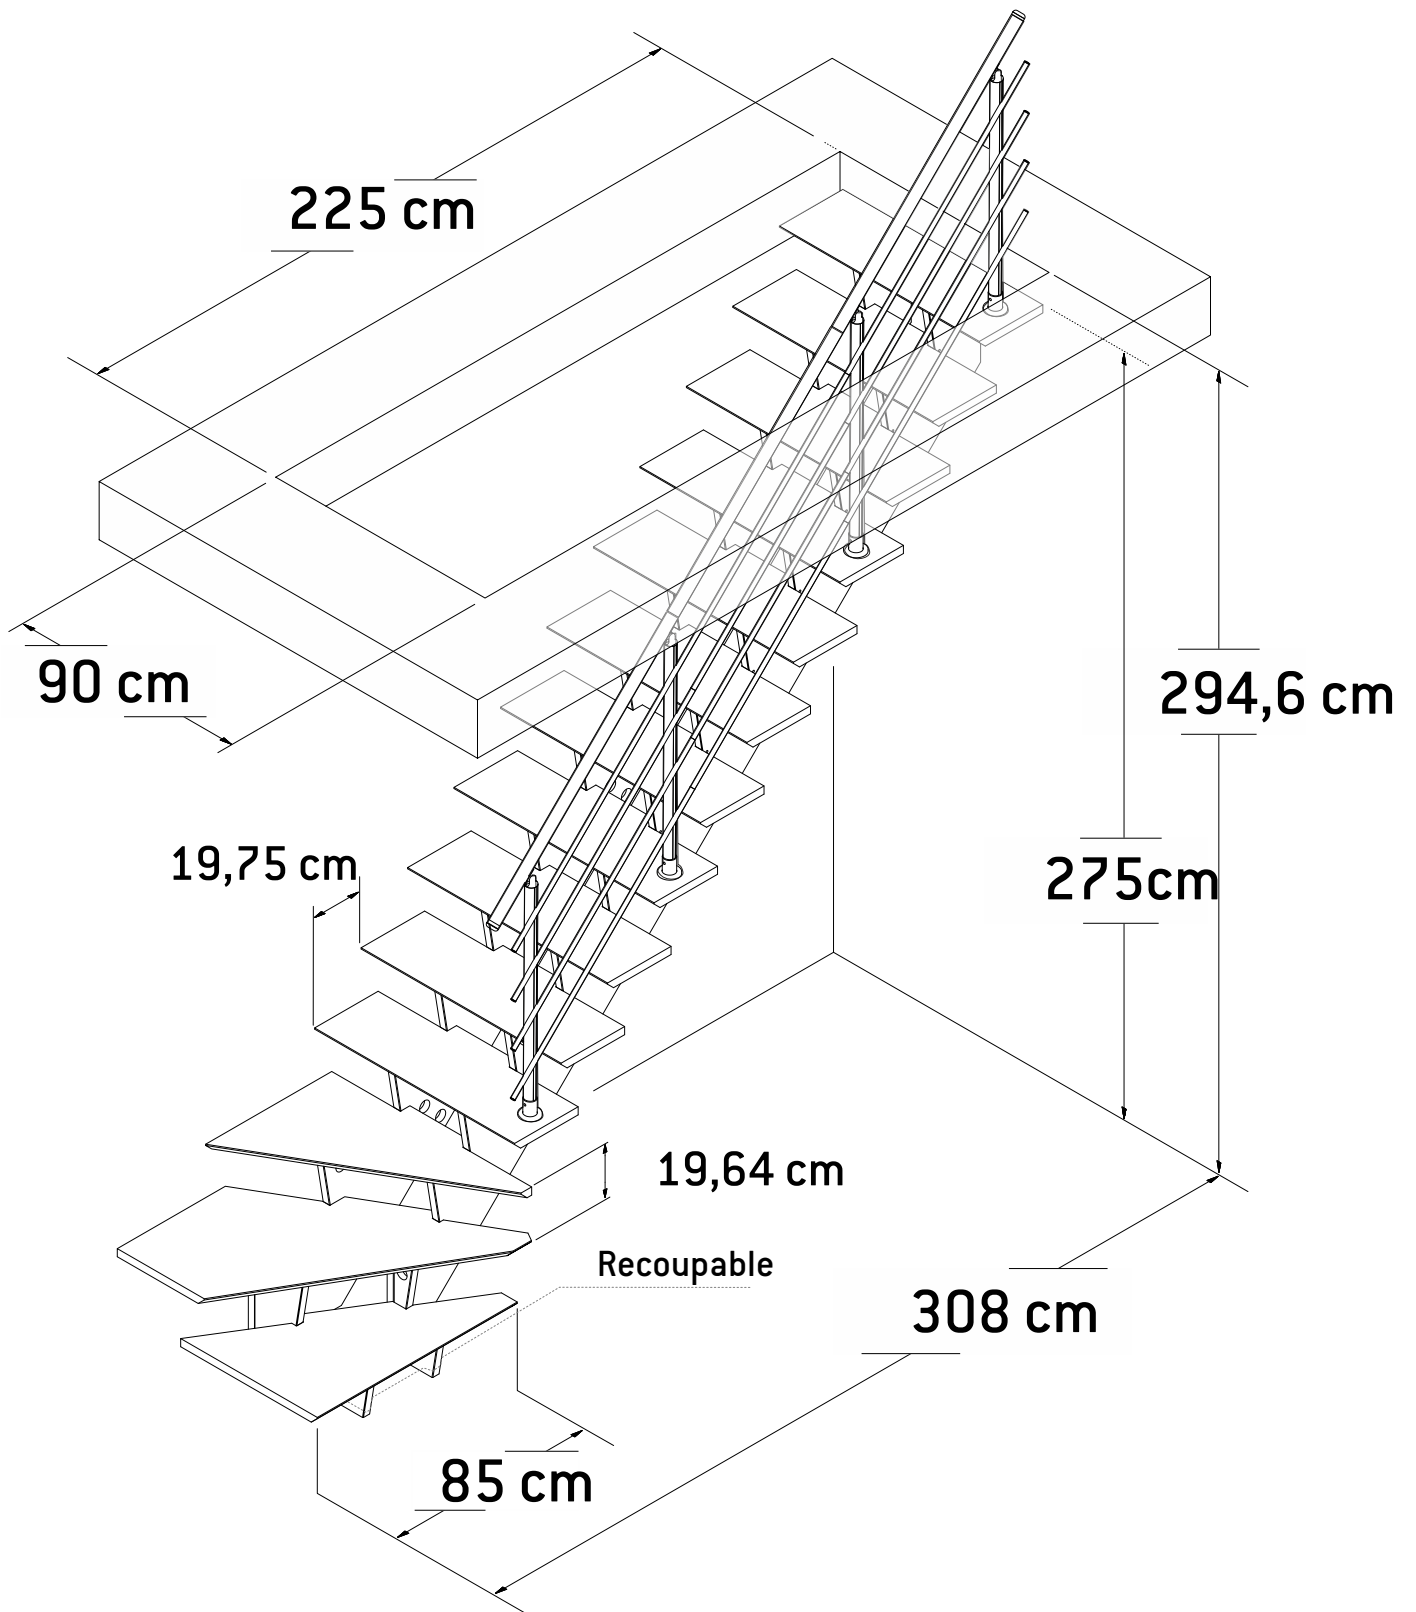

# Bergheim met kwartslag rechts

RAL 7024

01 30x1949x380 x1 	02 30x1949x380 x1 	03 30x1738x380 x1 	04 30x1114x380 x1 	05 30x833x518 x1 	06 30x362x487 x1 	07 30x192x362 x1 	08 30x575x850 x1 
13 M8x70 x58 	14 040x19 x70 	15 16x16x34 x70 	16 M8x160 x6 	17 M8 x70 	18 13x18,5x35 x58 	19 050x6 x70+2 	20 020x6 x32+2 
21 05x60 x8 	22 010x50 x8 	23 50x50x50 x4 	24 04x45 x27+2 	25 M7x50 x6+2 	26 040x840 x4 	27 040x1518 x2 	28 016x1013 x12 
29 040x14 x2 	30 012x60 x1 wood 	31 05,8x60 x8 	32 M12x70 x4 	33 024x3 x4 	34 M12x19x22 x4 	35 04x30 x16+2 wood 	36 036x4 x1 plastic 
37 020x40 x8 	38 016x12 x8 	39 04,2x45 x16+1 	40 40x99x23 x1 	41 04,2x13 x8 	42 04x25 x8 	43 029x62 x1 CUSTOM MADE 20ml 	44 05x25 x8 

8

**9**

**x10**

**11**

**10**

**24**

**x27**

**x70**

**16**

**17**

**18**

x16

**19**

x8