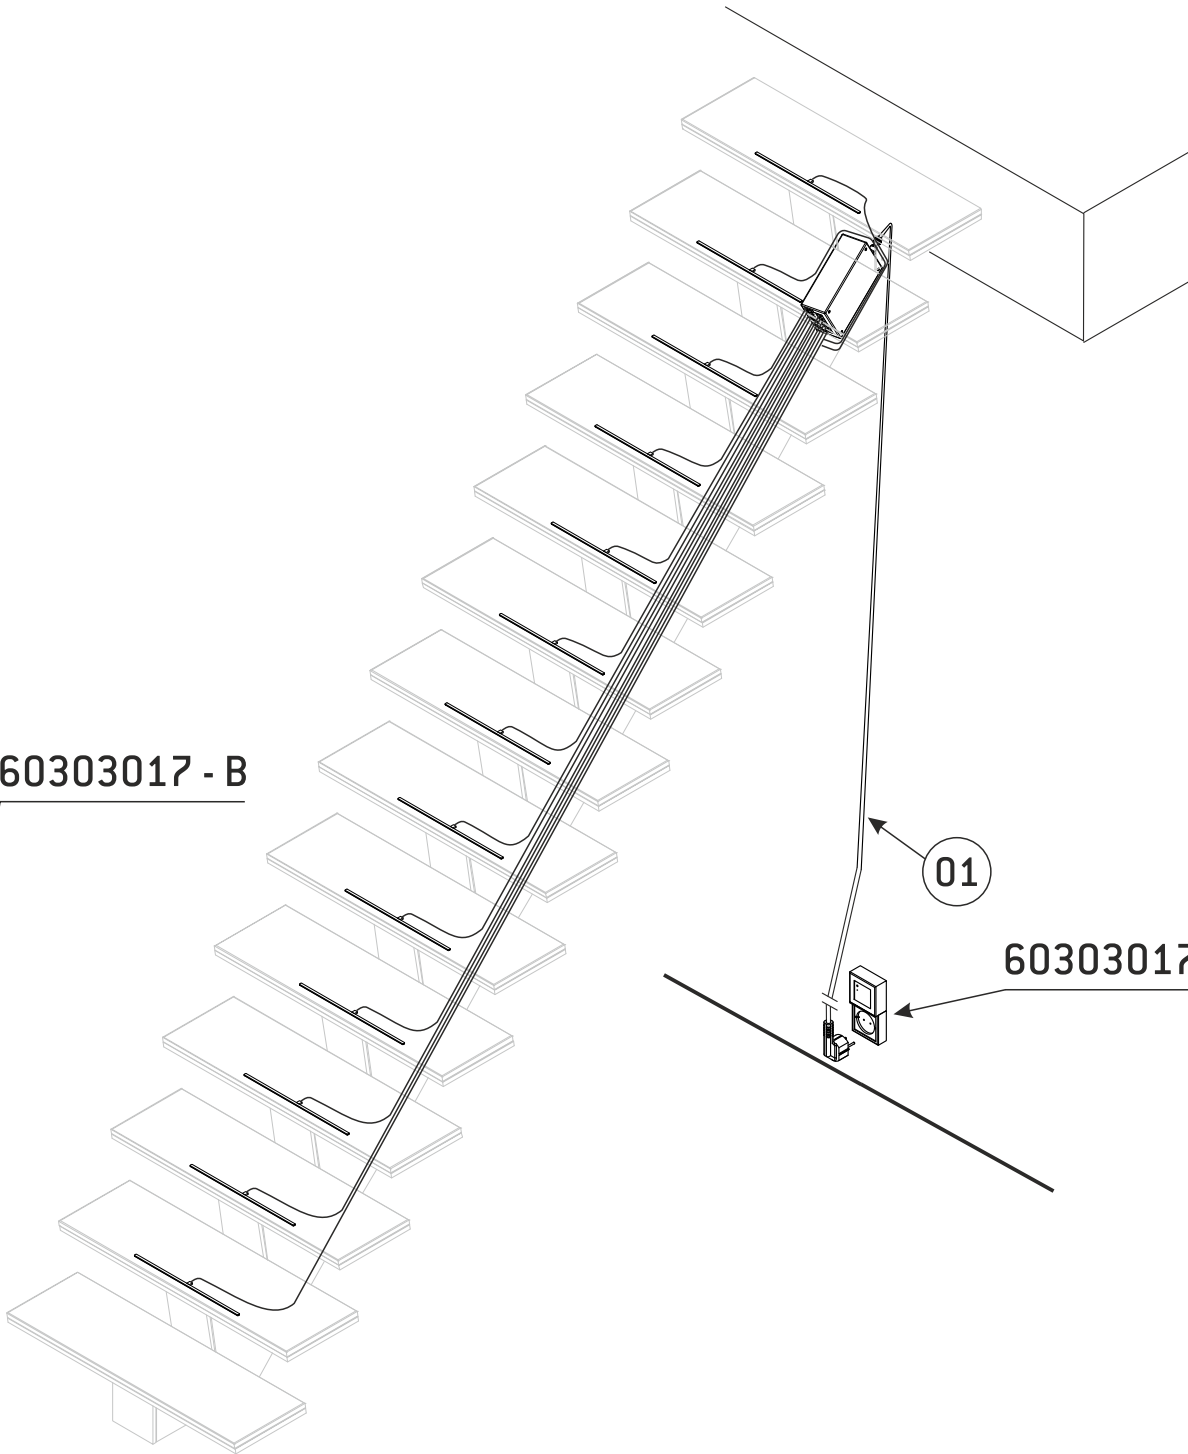

# Kit LED voor trap Lanz/Flieden

1

2

3

4

60303017 - B

60303017 - B

01

60303017 - A