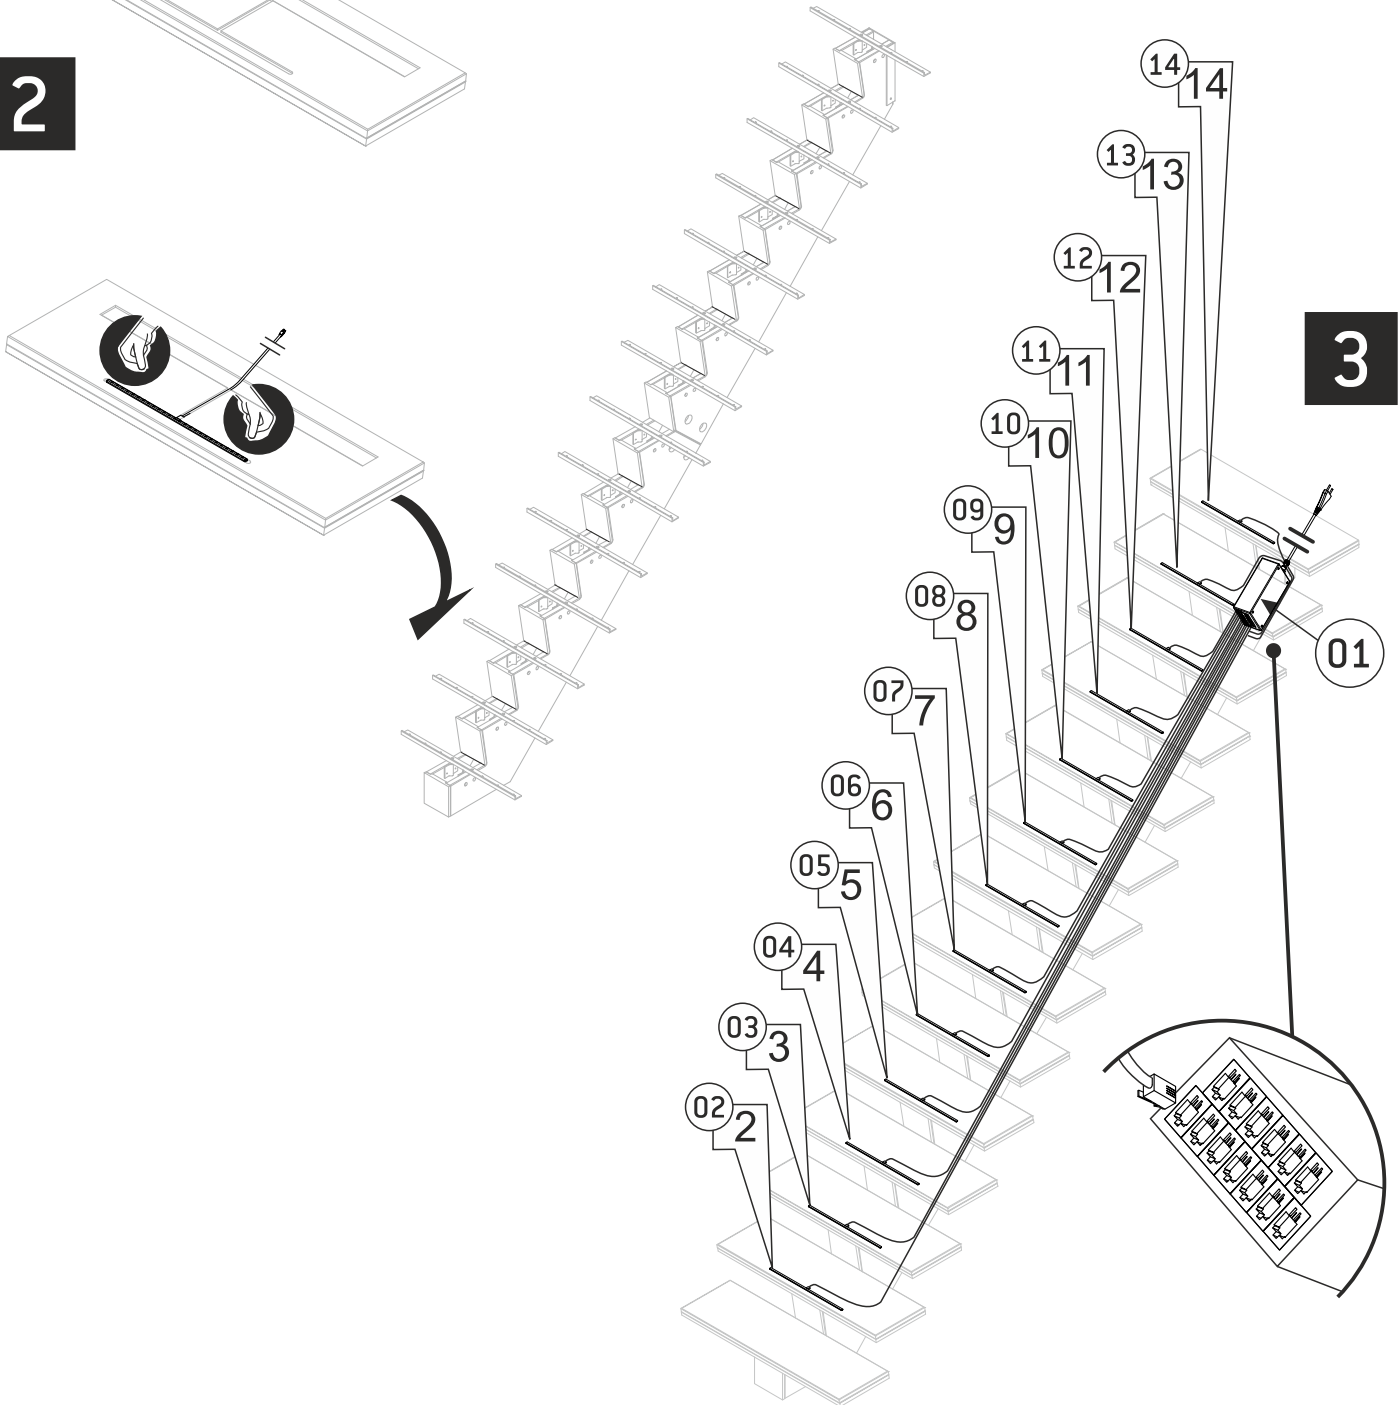

# Kit LED voor trap Lanz/Flieden

1

2

3

4

60303017 - B

60303017 - B

01

60303017 - A