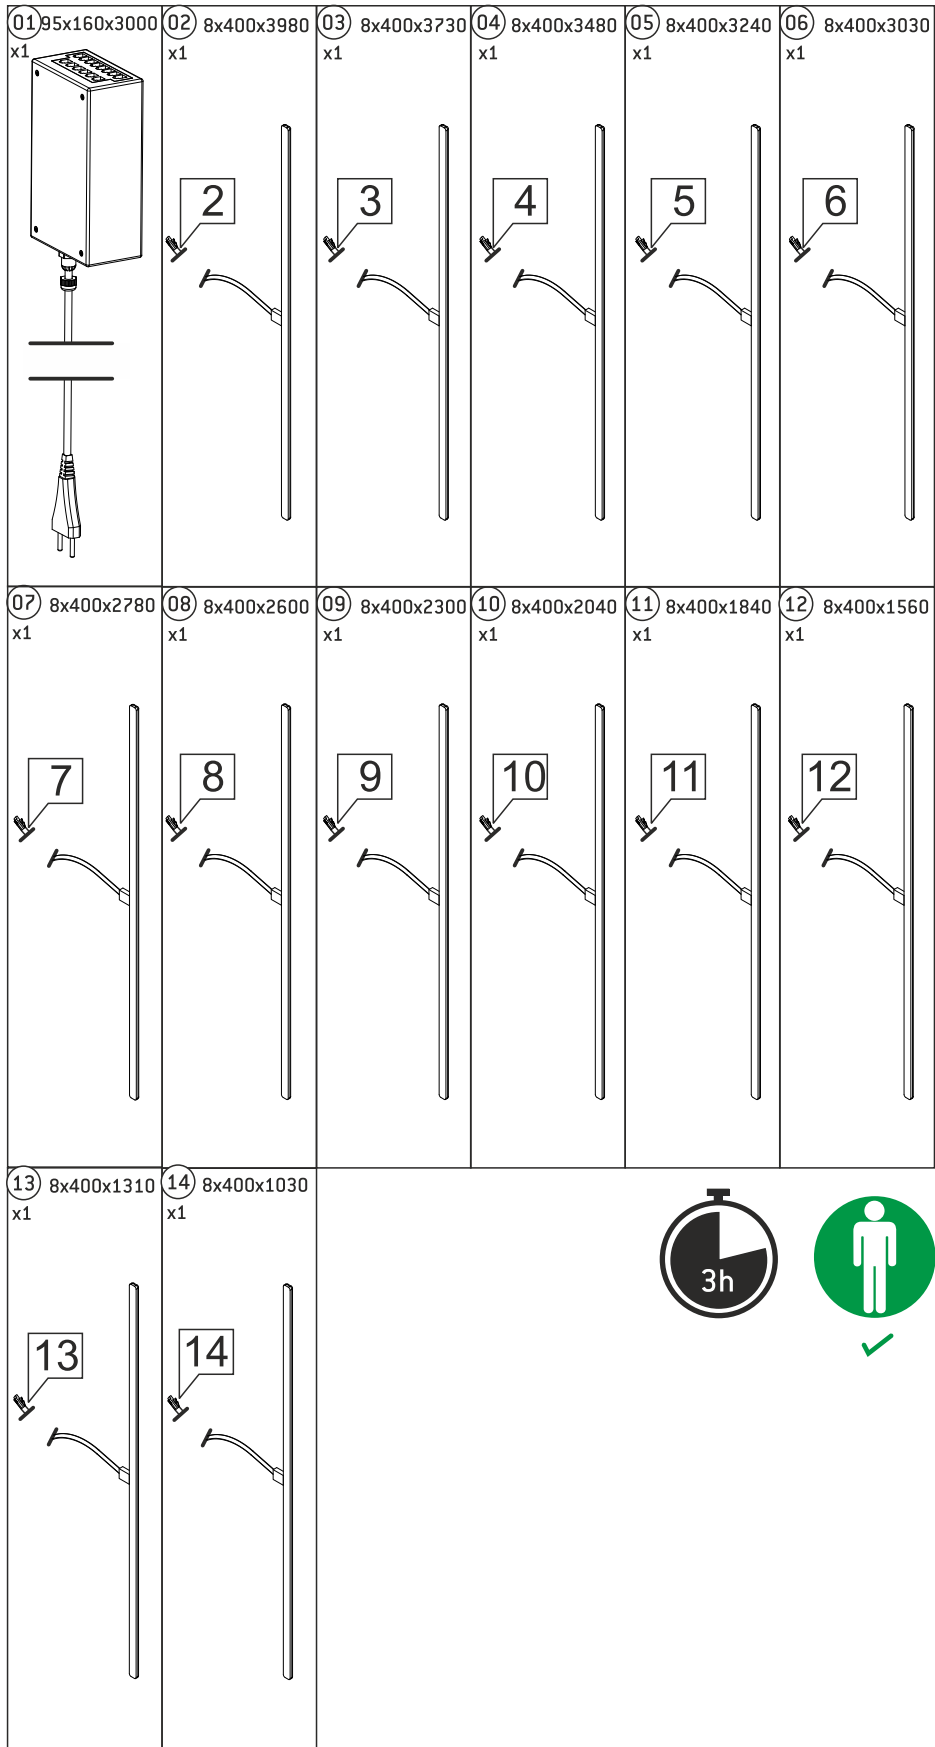

# Kit LED voor trap Lanz/Flieden

1

2

3

4

60303017 - B

60303017 - B

01