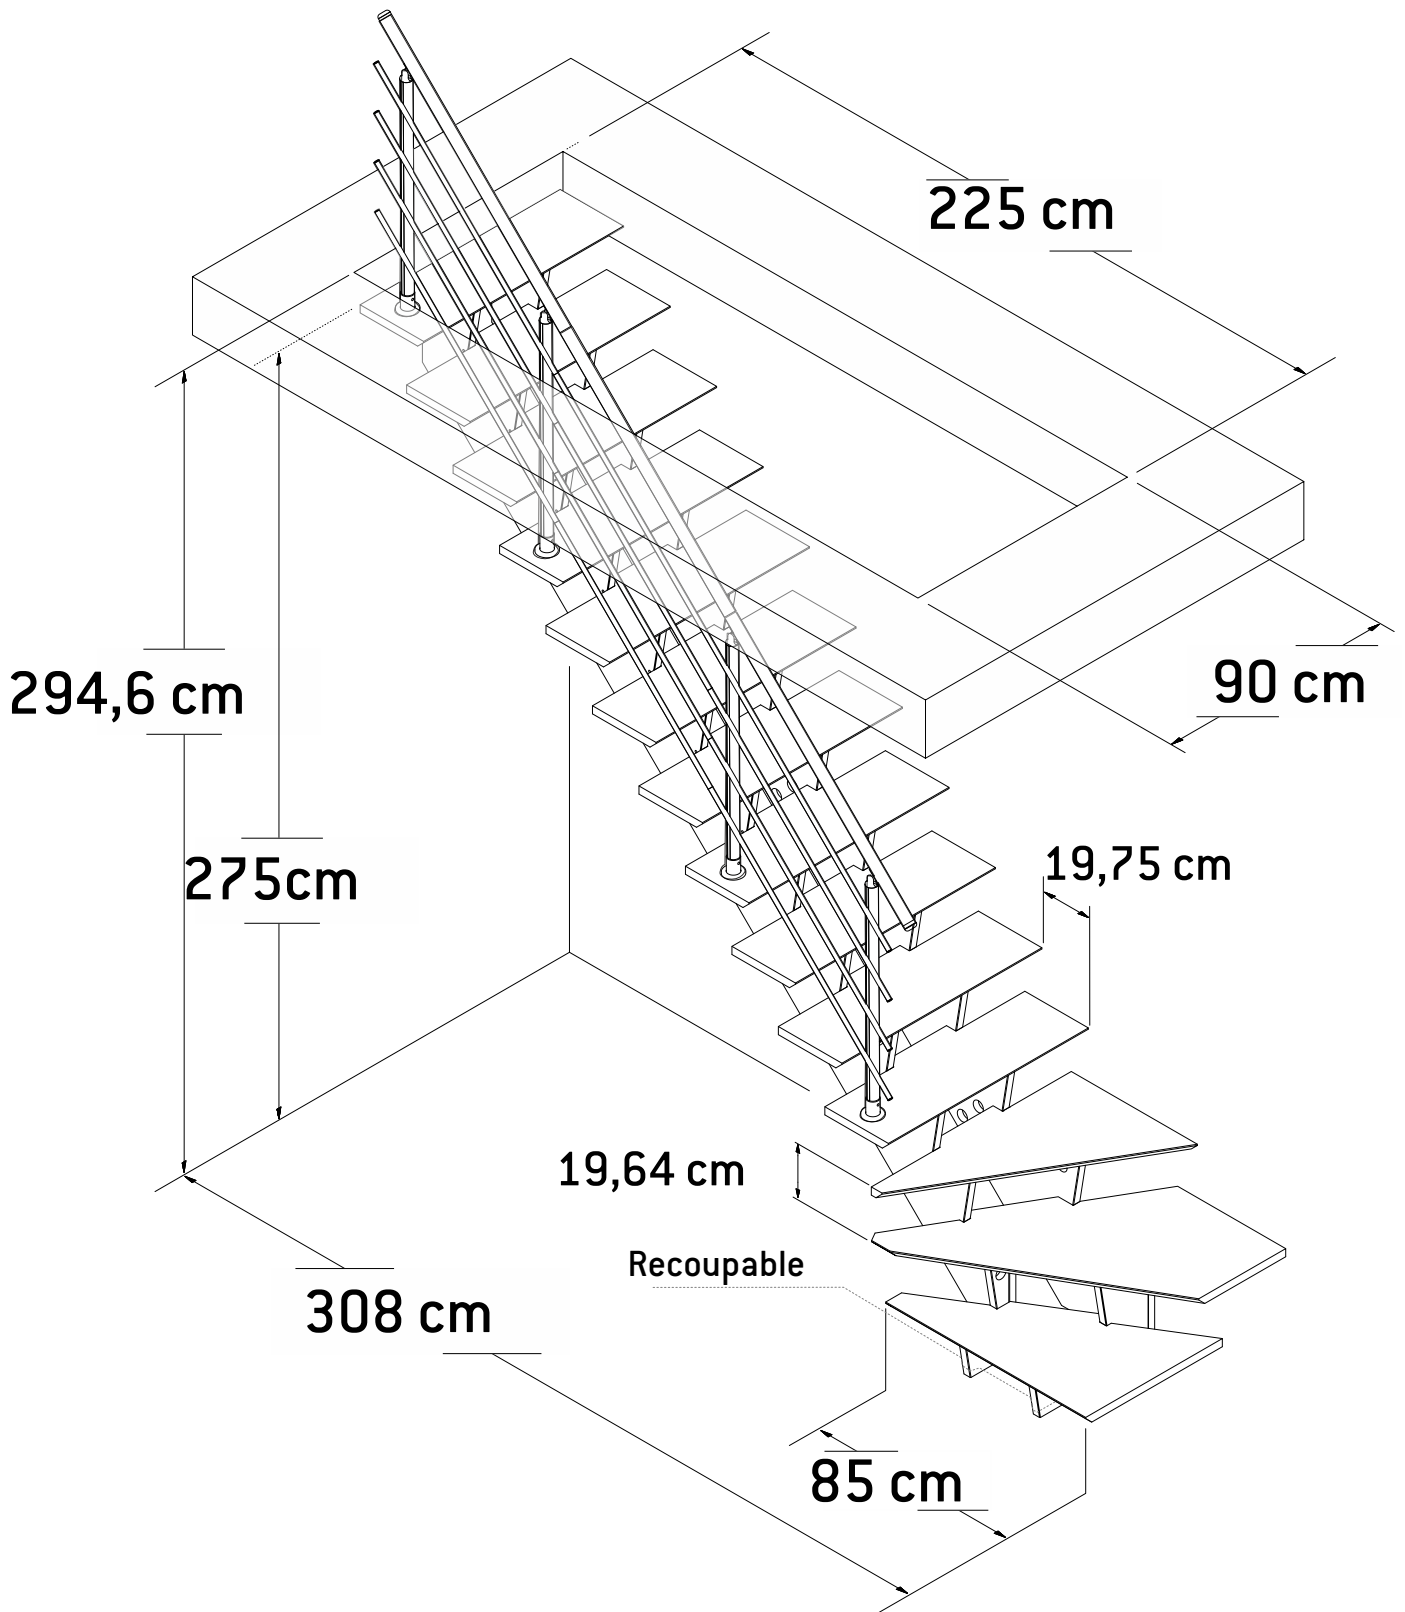

Zelfbouwmarkt.be
bouwen aan je thuis

RAL 7024

**Bergheim met
kwartslag links**

01 30x1949x380 x1 	02 30x1949x380 x1 	03 30x1738x380 x1 	04 30x1114x380 x1 	05 30x833x518 x1 	06 30x362x487 x1 	07 30x192x362 x1 	08 30x575x850 x1
13 M8x70 x58 	14 040x19 x12 	15 16x16x34 x70 	16 M8x160 x6 	17 M8 x70 	18 13x18,5x35 x58 	19 050x6 x70+2 	20 020x6 x32+2
21 05x60 x8 	22 010x50 x8 	23 50x50x50 x4 	24 04x45 x27+2 	25 M7x50 x6+2 	26 040x840 x4 	27 040x1518 x2 	28 016x1013 x12
29 040x14 x2 	30 012x60 x1 wood 	31 05,8x60 x8 	32 M12x70 x4 	33 024x3 x4 	39 04,2x45 x16+1 	40 40x99x23 x1 	41 04,2x13 x8
34 M12x19x22 x4 	35 04x30 x16+2 	36 036x4 x1 plastic 	37 020x40 x8 	38 016x12 x8 	42 04x25 x8 	43 029x62 x1 	44 05x25 x8

7

8

22

x8

9

x10

10

24

x27

19

x70

20

x27

11

x16

x8