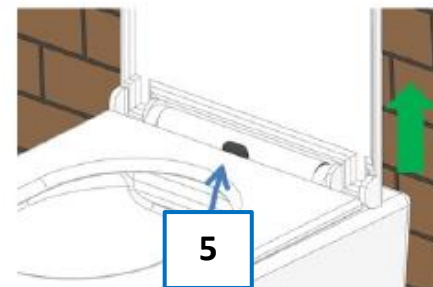

Montagehandleiding – Instructions de montage