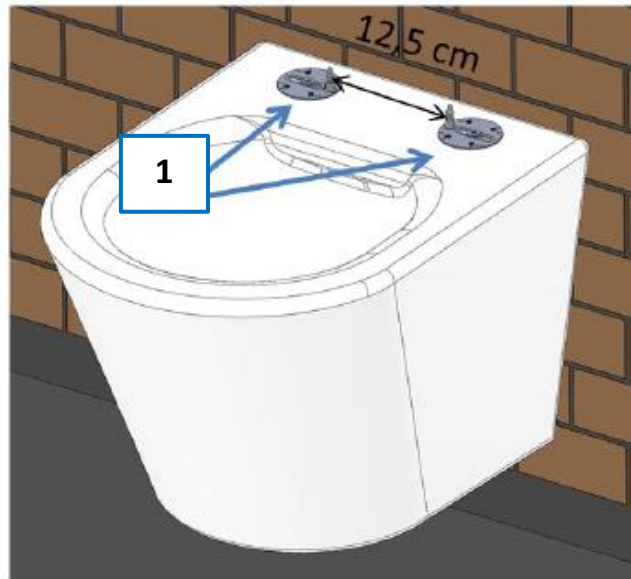

Montagehandleiding – Instructions de montage