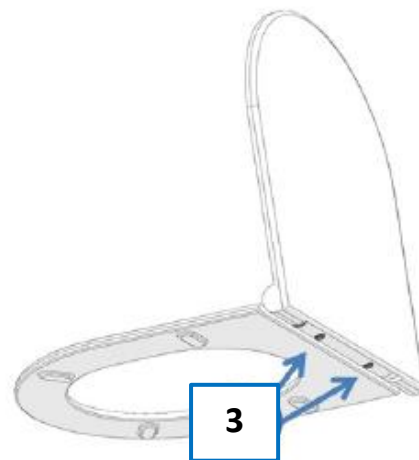

Montagehandleiding – Instructions de montage