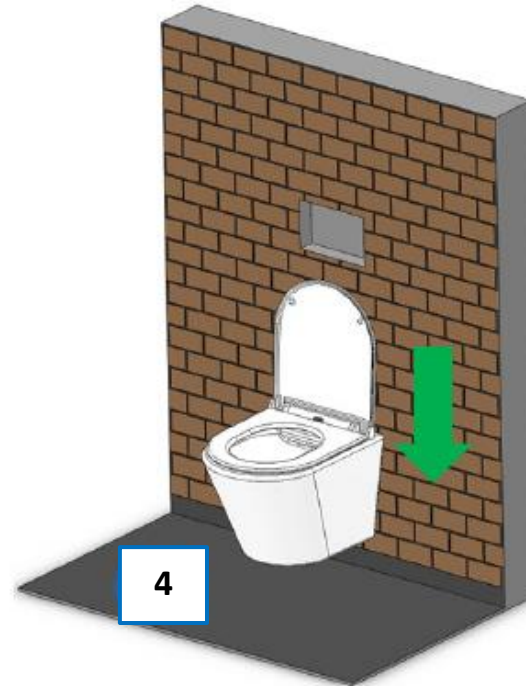

Montagehandleiding – Instructions de montage