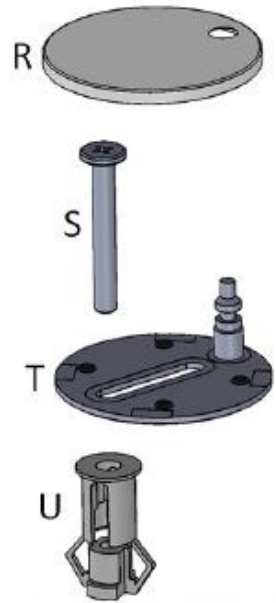

Montagehandleiding – Instructions de montage