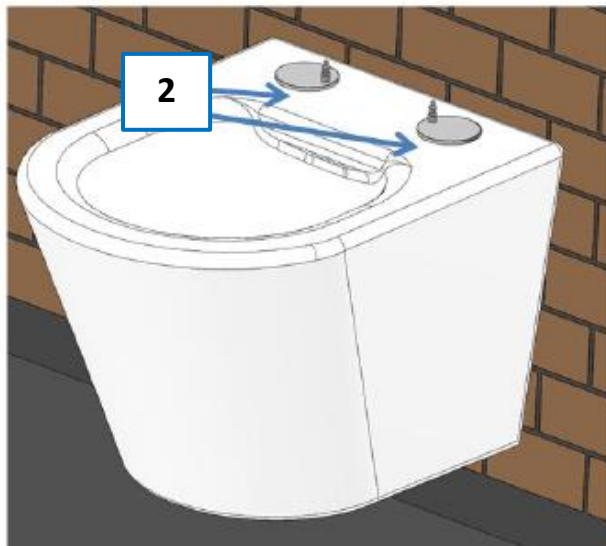

Montagehandleiding – Instructions de montage